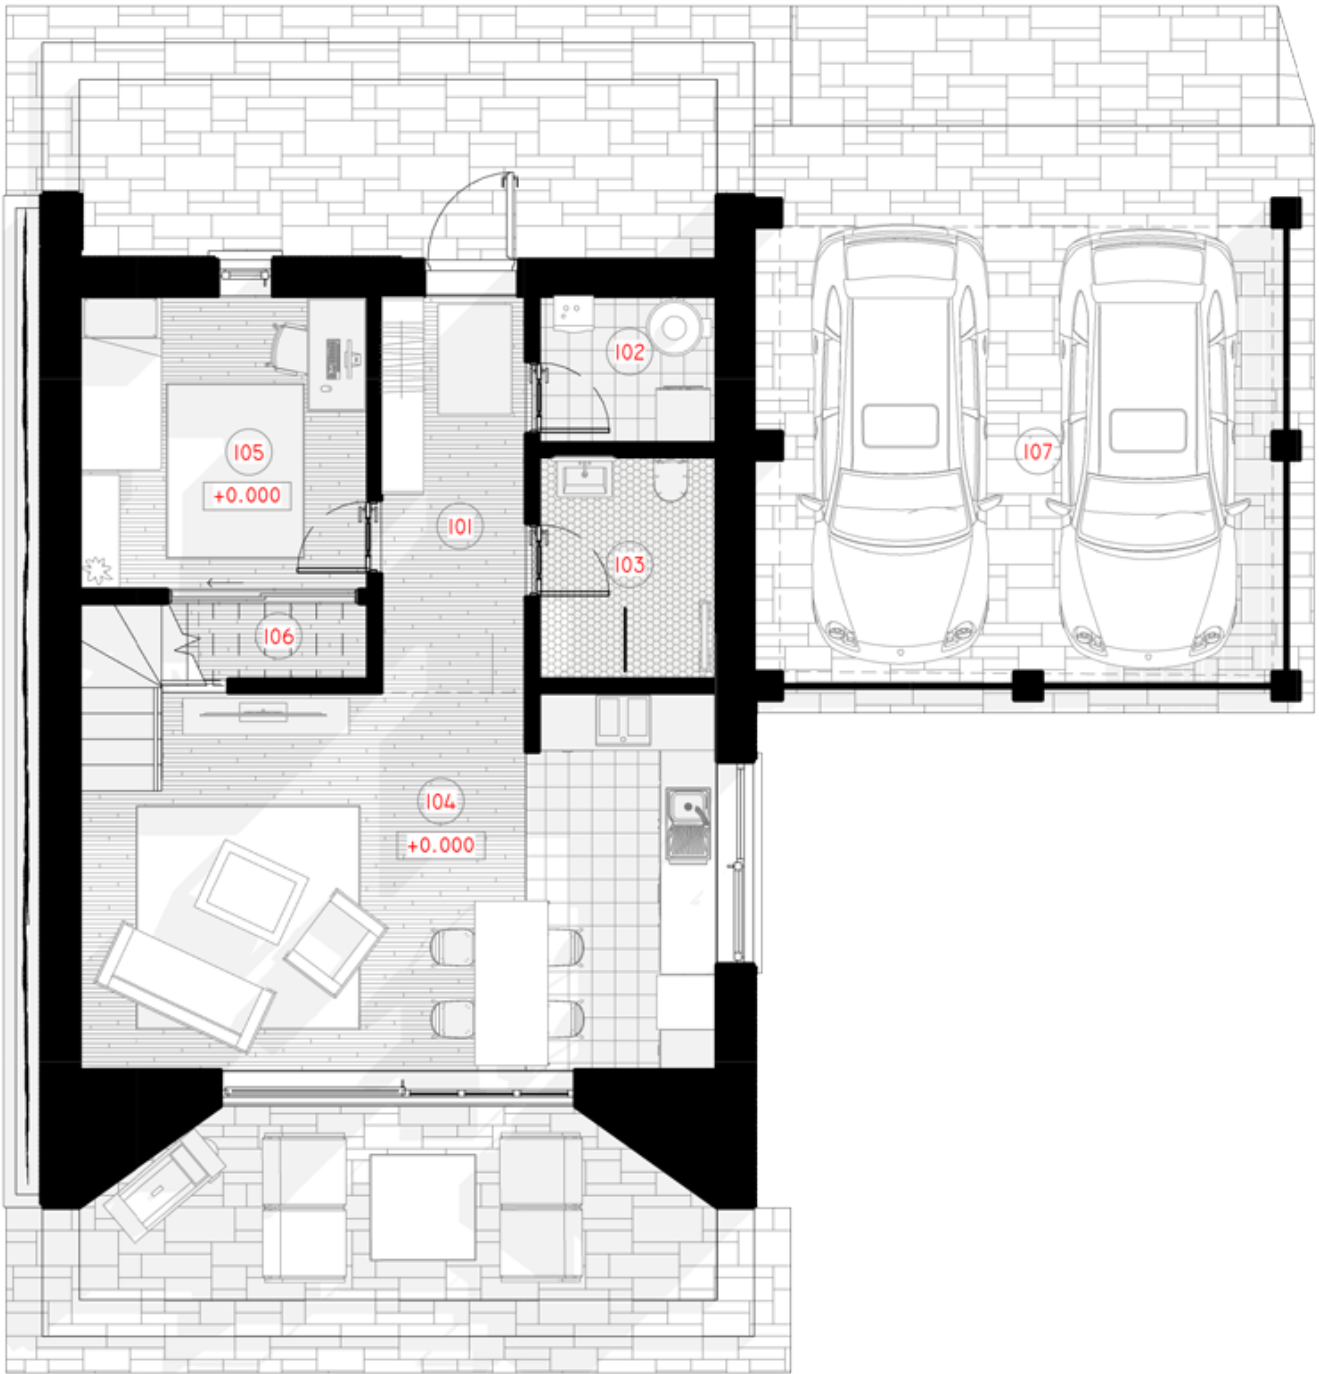

## THE JEWELRY BOX LOFT II (WITH CARPORT)

---

LIVING AREA	50.26
TOTAL AREA	107.63
NUMBER OF FLOORS	2
ROOF SLOPE	1,4
BUILDING AREA	106,42
LENGTH	11
WIDTH	13.95
HEIGHT	6,48

---

PRICE FROM ~~€ 19.900~~ € 18.150

#### THE WILD WAVE

Neįprasta geometrinė Wild Wave namo forma reprezentuoja vidinės šoninės jėgos transformuotą kubą. Šios jėgos pagalba susiformavusi figūra reprezentuoja lūžtančią bangą, kuri nuplauna visus Jūsų vargus ir rūpesčius.

Kalbėtojų apie laisvę yra daug. Wild Wave namai skirti tiems, kurie iš tiesų ja gyvena.

Wild Wave namo modelis lanksčiai pritaikomas 50m<sup>2</sup>, 80m<sup>2</sup>, 110m<sup>2</sup>, 140m<sup>2</sup> gyvenamosioms erdvėms. Galima pasirinkti vieno aukšto ir dviejų aukštų (lofto tipo) namo sprendimus. Kaip ir kiti NP5 namai, Wild Wave modelio namas gali būti įsigyjamas pasirenkant skirtingus apdailos bei įrengimo lygius. Galite įsigyti gyvenimui pilnai paruoštą namą (netgi su baldais) arba savo meilę laisvei įprasinti savarankiškai sukurtu namo interjeru.

# 1ST FLOOR PLAN

101 TAMBUR	6.79 m <sup>2</sup>
102 BOILER ROOM	3.12 m <sup>2</sup>
103 WC	4.69 m <sup>2</sup>

104 LIVING ROOM - KITCHEN	27.42 m <sup>2</sup>
105 CHILD'S ROOM	10.05 m <sup>2</sup>
106 WARDROBE	1,53 m <sup>2</sup>
107 CARPORT	25.98 m <sup>2</sup>
<b>TOTAL:</b>	<b>79.57 m<sup>2</sup></b>