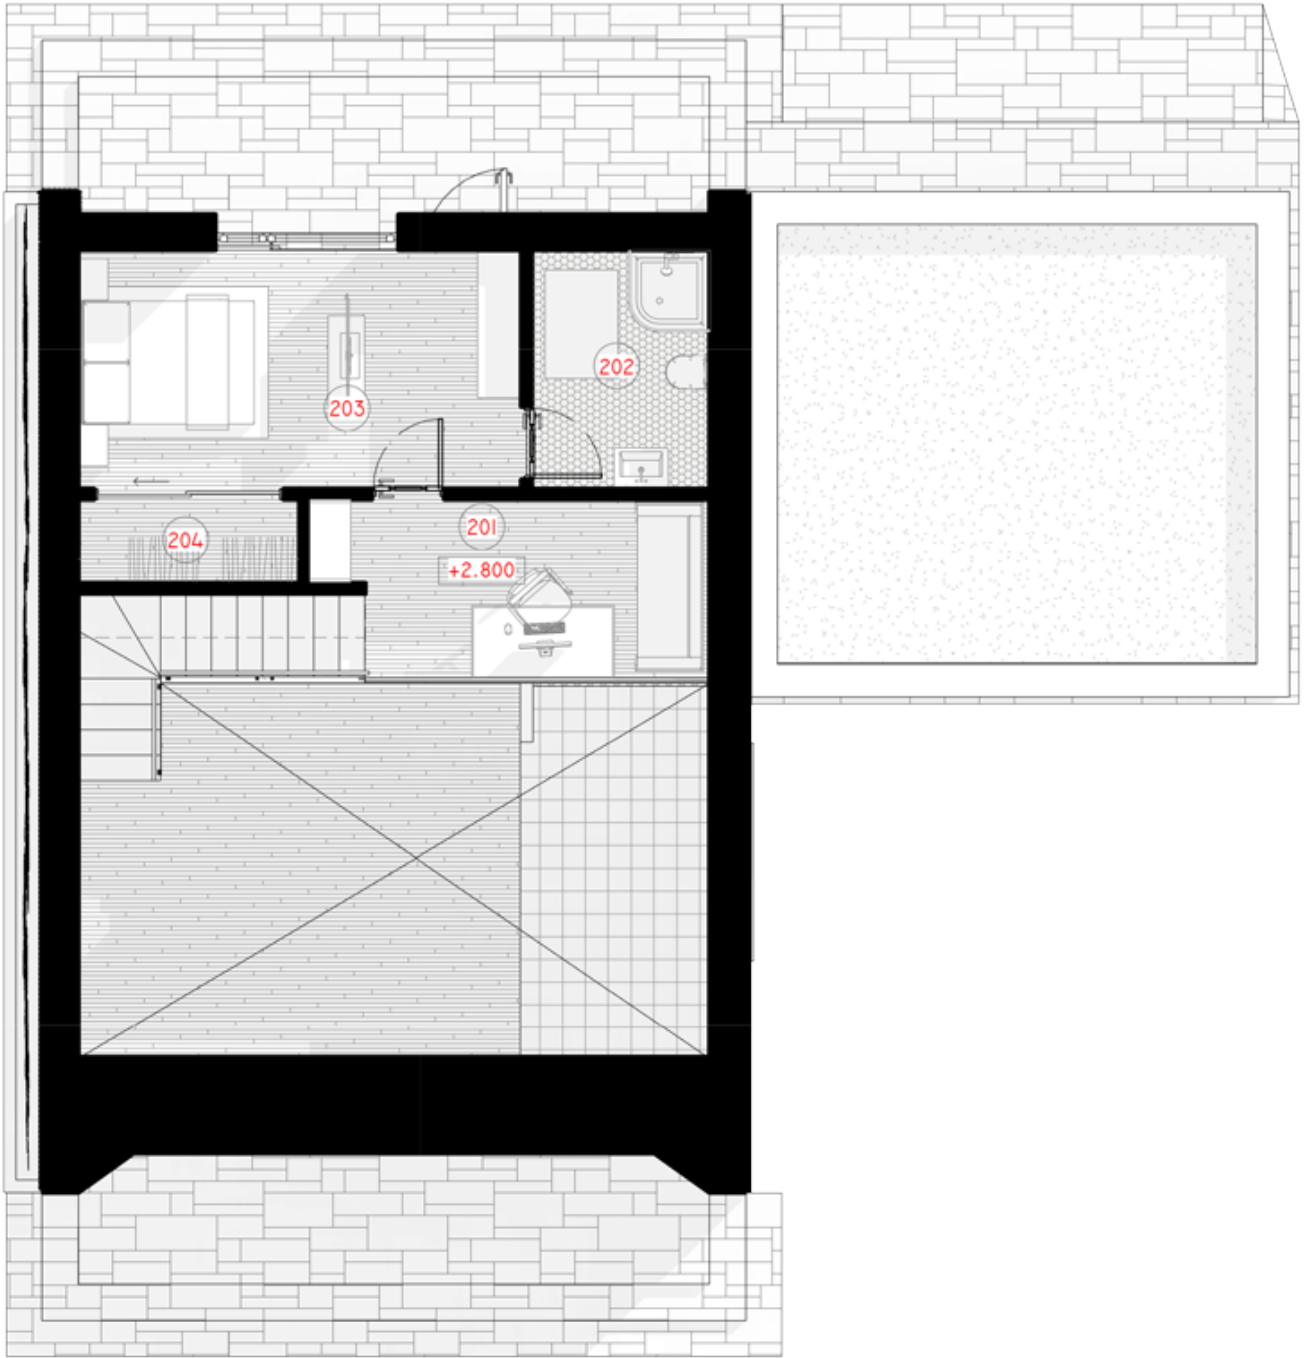

Kalbėtojų apie laisvę yra daug. Wild Wave namai skirti tiems, kurie iš tiesų ja gyvena.

Wild Wave namo modelis lanksčiai pritaikomas 50m<sup>2</sup>, 80m<sup>2</sup>, 110m<sup>2</sup>, 140m<sup>2</sup> gyvenamosioms erdvėms. Galima pasirinkti vieno aukšto ir dviejų aukštų (lofto tipo) namo sprendimus. Kaip ir kiti NP5 namai, Wild Wave modelio namas gali būti įsigyjamas pasirenkant skirtingus apdailos bei įrengimo lygius. Galite įsigyti gyvenimui pilnai paruoštą namą (netgi su baldais) arba savo meilę laisvei įprasinti savarankiškai sukurtu namo interjeru.

# 1ST FLOOR PLAN

101 TAMBUR	6.79 m <sup>2</sup>
102 BOILER ROOM	3.12 m <sup>2</sup>
103 WC	4.69 m <sup>2</sup>

104 LIVING ROOM - KITCHEN	27.42 m <sup>2</sup>
105 CHILD'S ROOM	10.05 m <sup>2</sup>
106 WARDROBE	1,53 m <sup>2</sup>
107 CARPORT	25.98 m <sup>2</sup>
<b>TOTAL:</b>	<b>79.57 m<sup>2</sup></b>