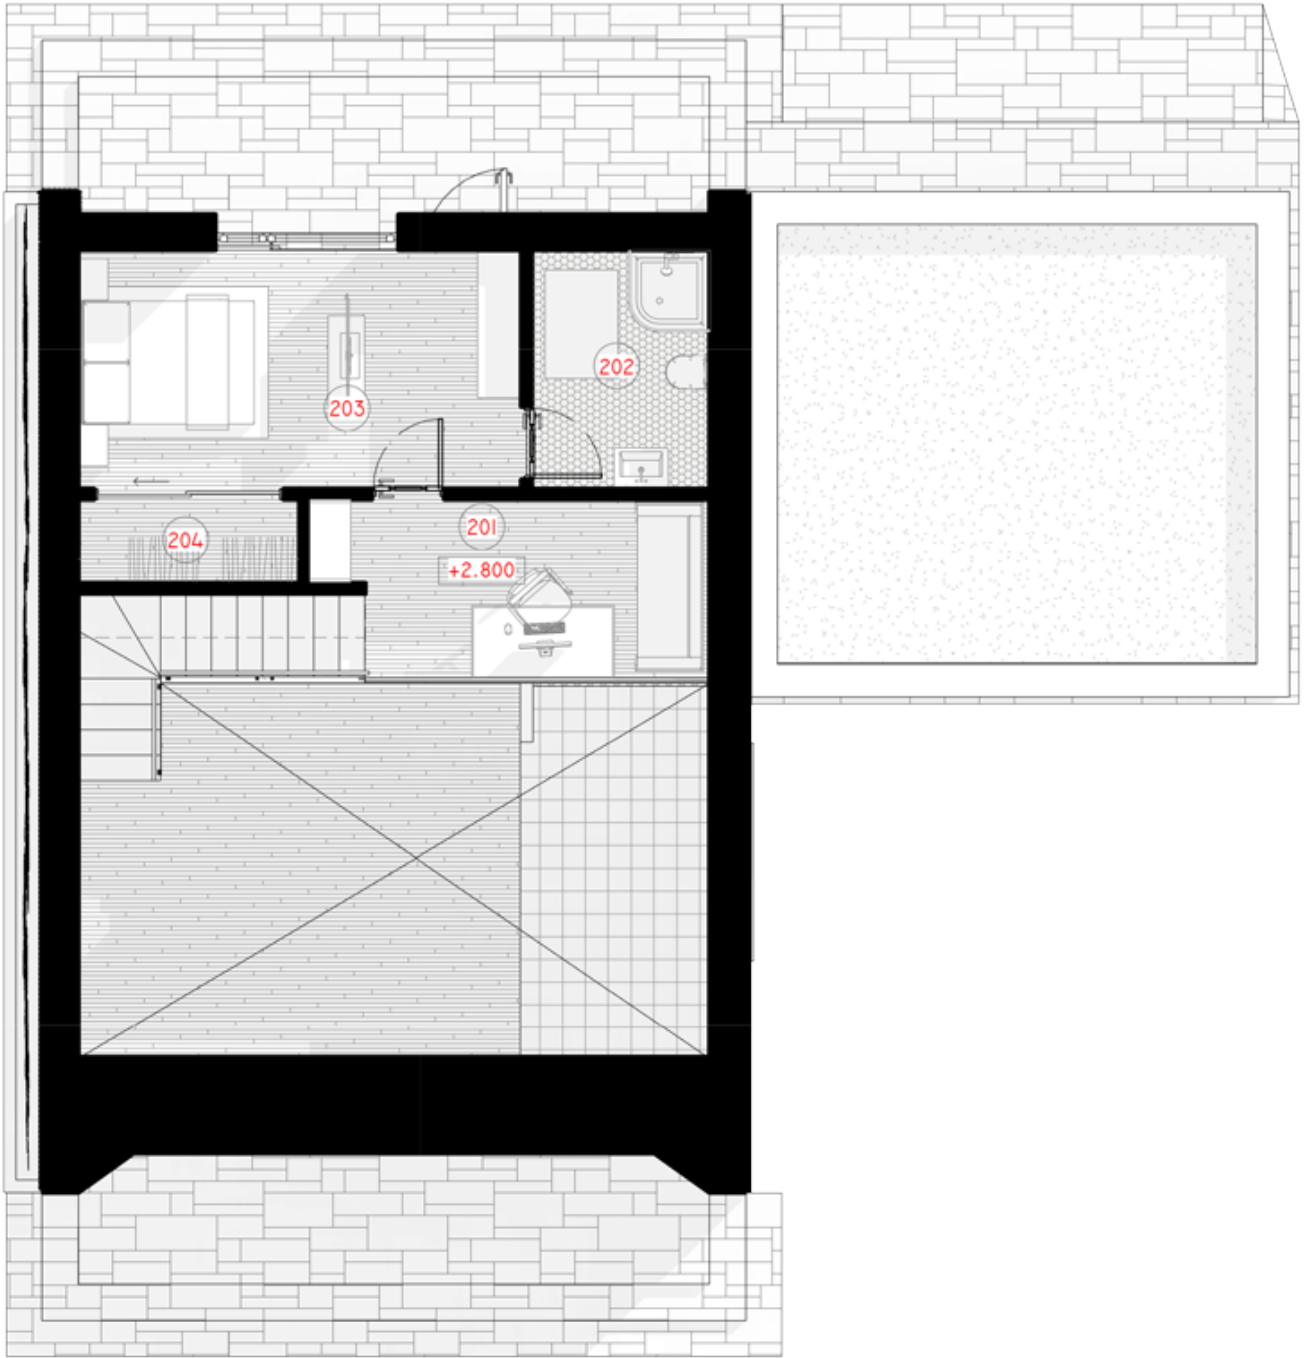

2ND FLOOR PLAN

---

201 WORK AREA	7.96 m²
202 WC	5.12 m²
203 PARENTS BEDROOM