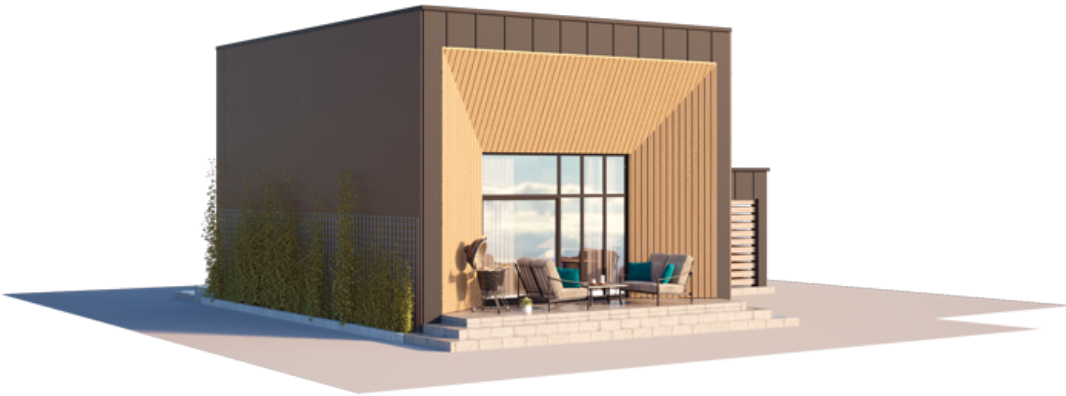

#### THE WILD WAVE

Neįprasta geometrinė Wild Wave namo forma reprezentuoja vidinės šoninės jėgos transformuotą kubą. Šios jėgos pagalba susiformavusi figūra reprezentuoja lūžtančią bangą, kuri nuplauna visus Jūsų vargus ir rūpesčius.

Kalbėtojų apie laisvę yra daug. Wild Wave namai skirti tiems, kurie iš tiesų ja gyvena.

Wild Wave namo modelis lanksčiai pritaikomas 50m<sup>2</sup>, 80m<sup>2</sup>, 110m<sup>2</sup>, 140m<sup>2</sup> gyvenamosioms erdvėms. Galima pasirinkti vieno aukšto ir dviejų aukštų (lofto tipo) namo sprendimus. Kaip ir kiti NP5 namai, Wild Wave modelio namas gali būti įsigyjamas pasirenkant skirtingus apdailos bei įrengimo lygius. Galite įsigyti gyvenimui pilnai paruoštą namą (netgi su baldais) arba savo meilę laisvei įprasinti savarankiškai sukurtu namo interjeru.