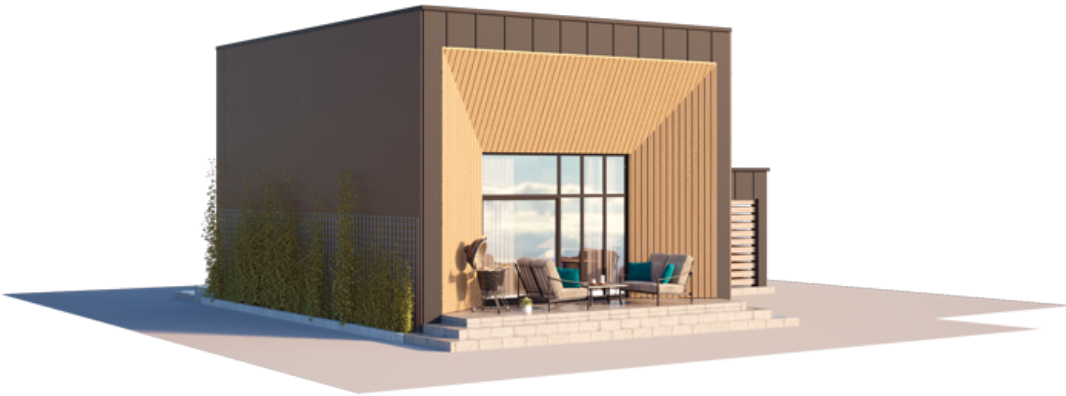

NPS

THE JEWELRY BOX LOFT II (WITH CARPORT)

LIVING AREA	50.26
TOTAL AREA	107.63
NUMBER OF FLOORS	2
ROOF SLOPE	1,4
BUILDING AREA	106,42
LENGTH	11
WIDTH	13.95
HEIGHT	6,48

PRICE FROM ~~€ 19.900~~ € 18.150

PRIVALUMAI

THE WILD WAVE

Neįprasta geometrinė Wild Wave namo forma reprezentuoja vidinės šoninės jėgos transformuotą kubą. Šios jėgos pagalba susiformavusi figūra reprezentuoja lūžtančią bangą, kuri nuplauna visus Jūsų vargus ir rūpesčius.

Kalbėtojų apie laisvę yra daug. Wild Wave namai skirti tiems, kurie iš tiesų ja gyvena.

Wild Wave namo modelis lanksčiai pritaikomas 50m², 80m², 110m², 140m² gyvenamosioms erdvėms. Galima pasirinkti vieno aukšto ir dviejų aukštų (lofto tipo) namo sprendimus. Kaip ir kiti NP5 namai, Wild Wave modelio namas gali būti įsigyjamas pasirenkant skirtingus apdailos bei įrengimo lygius. Galite įsigyti gyvenimui pilnai paruoštą namą (netgi su baldais) arba savo meilę laisvei įprasinti savarankiškai sukurtu namo interjeru.