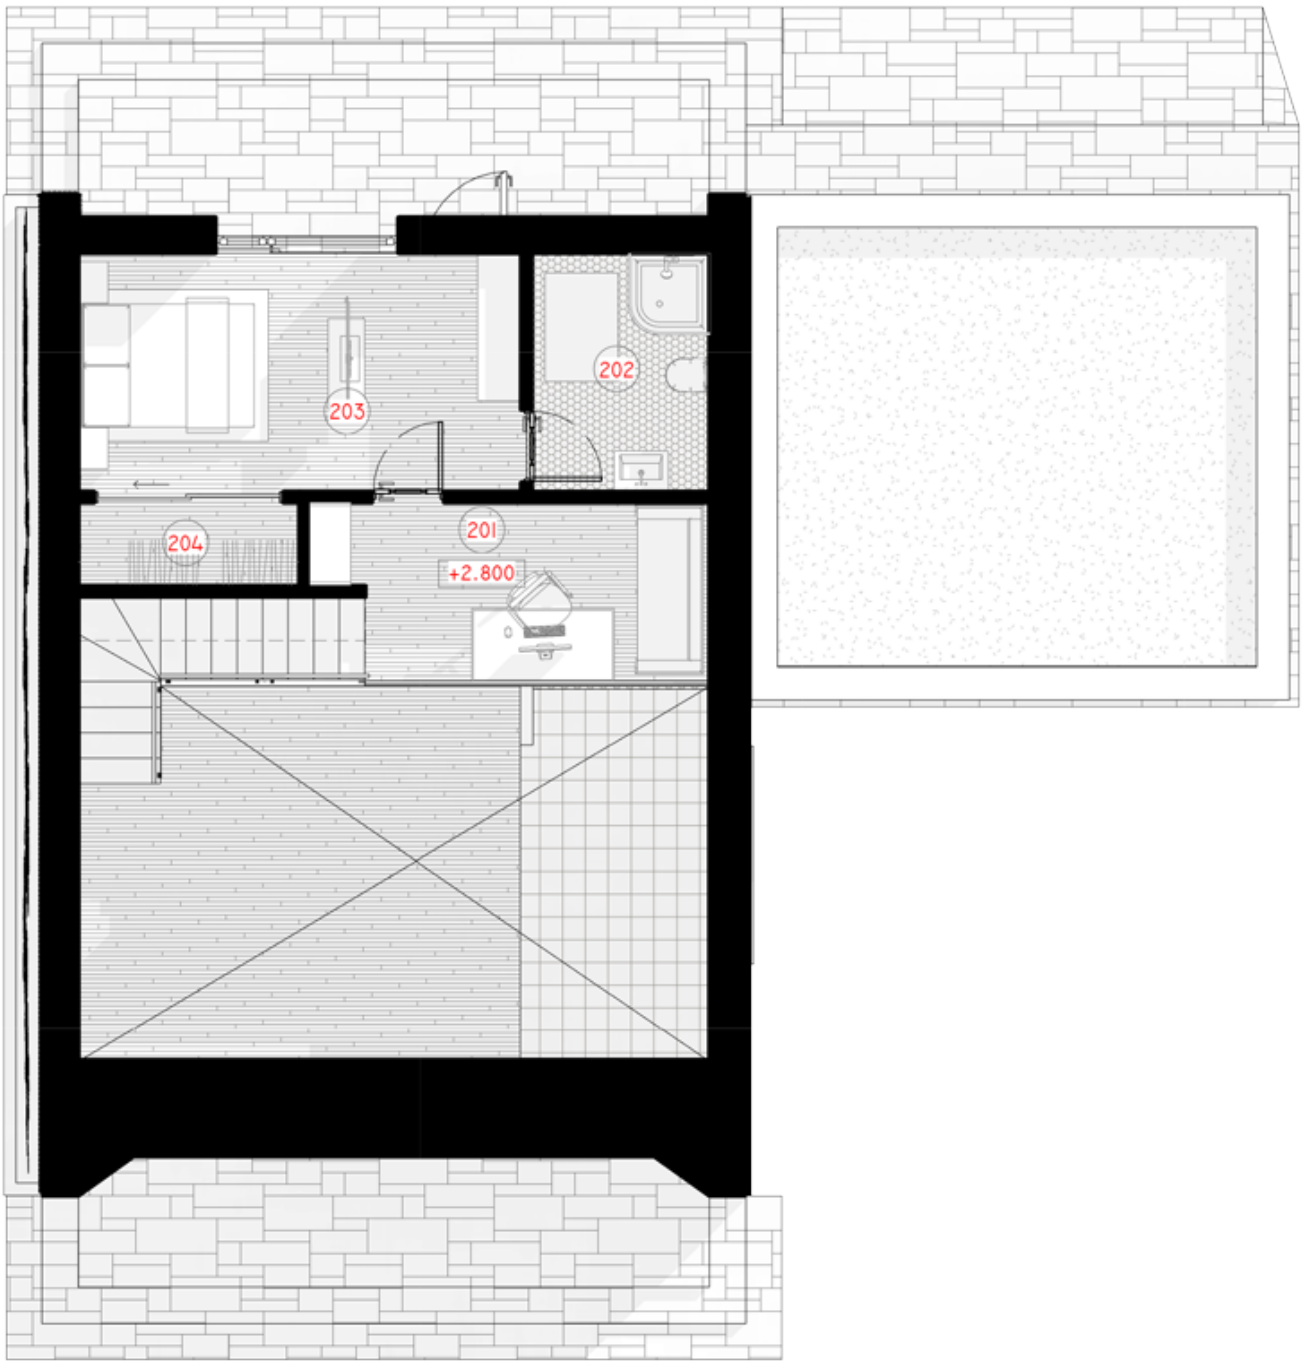

Kalbėtojų apie laisvę yra daug. Wild Wave namai skirti tiems, kurie iš tiesų ja gyvena.

Wild Wave namo modelis lanksčiai pritaikomas 50m², 80m², 110m², 140m² gyvenamosioms erdvėms. Galima pasirinkti vieno aukšto ir dviejų aukštų (lofto tipo) namo sprendimus. Kaip ir kiti NP5 namai, Wild Wave modelio namas gali būti įsigyjamas pasirenkant skirtingus apdailos bei įrengimo lygius. Galite įsigyti gyvenimui pilnai paruoštą namą (netgi su baldais) arba savo meilę laisvei įprasinti savarankiškai sukurtu namo interjeru.

1ST FLOOR PLAN

101 TAMBUR	6.79 m ²
102 BOILER ROOM	3.12 m ²
103 WC	4.69 m ²

104 LIVING ROOM - KITCHEN	27.42 m ²
105 CHILD'S ROOM	10.05 m ²
106 WARDROBE	1,53 m ²
107 CARPORT	25.98 m ²
TOTAL:	79.57 m²

2ND FLOOR PLAN

201 WORK AREA

7.96 m²

202 WC

5.12 m²

203 PARENTS BEDROOM

12.79 m²

204 WARDROBE

2.20 m²

TOTAL:

28.07 m²