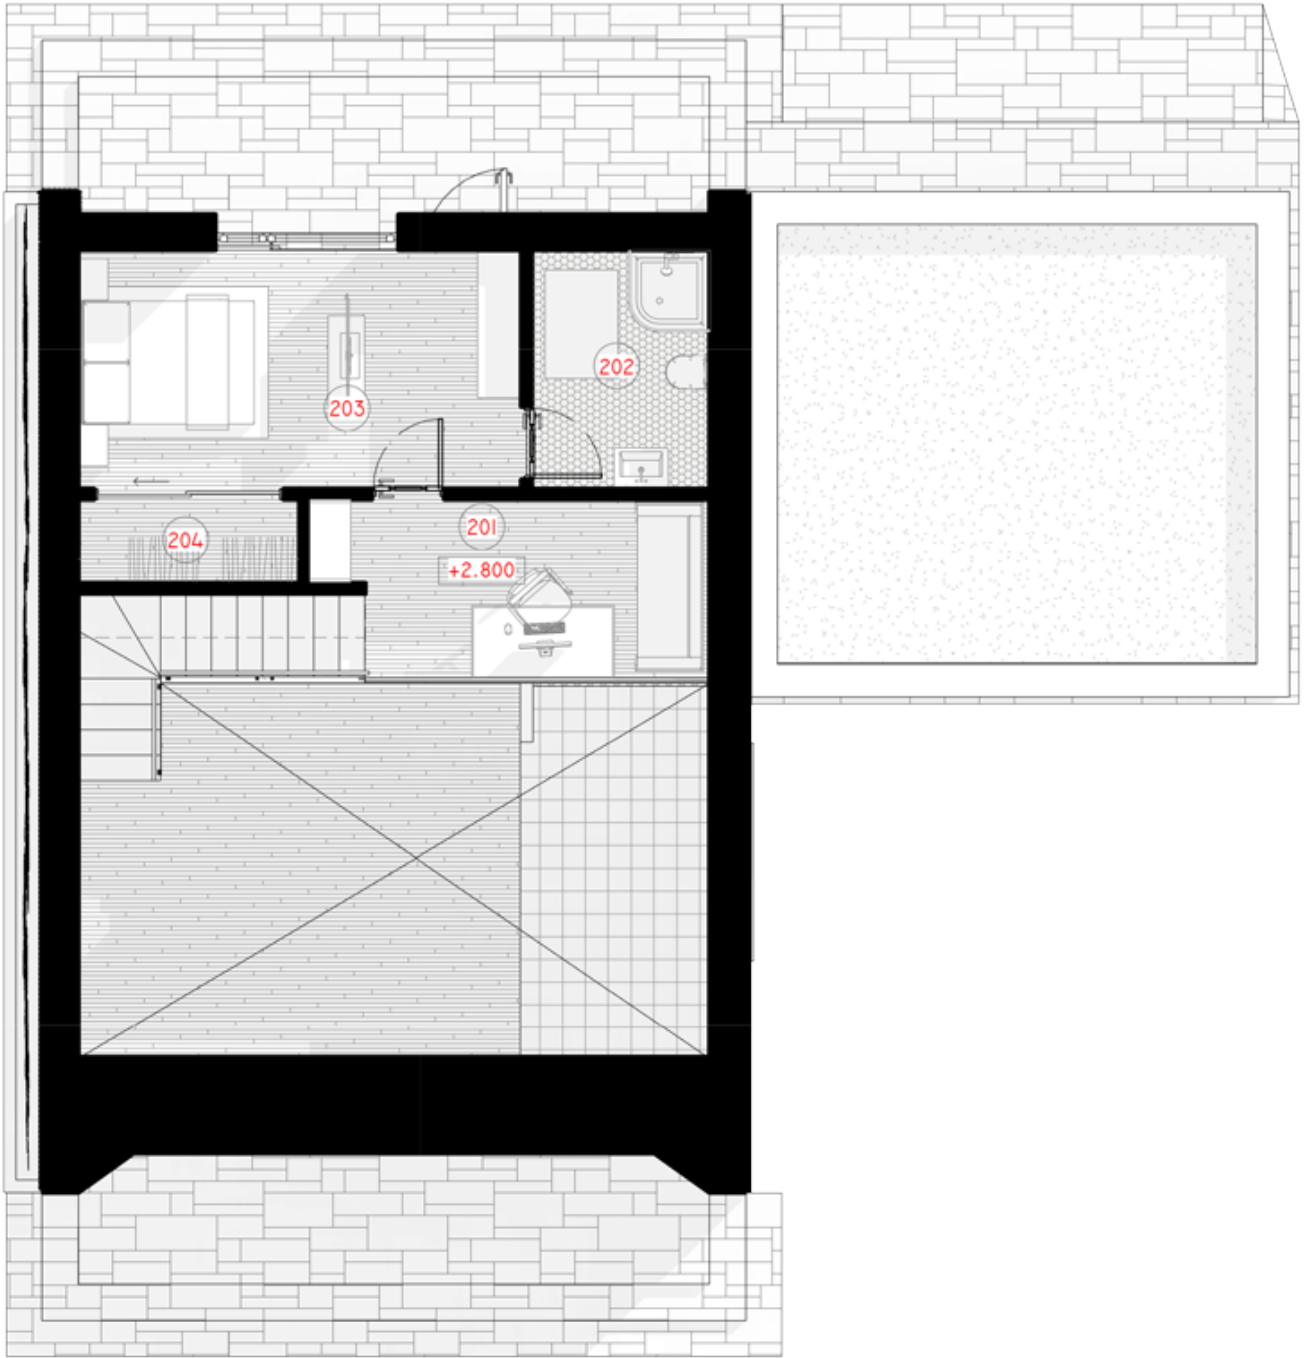

Kalbėtojų apie laisvę yra daug. Wild Wave namai skirti tiems, kurie iš tiesų ja gyvena.

Wild Wave namo modelis lanksčiai pritaikomas 50m², 80m², 110m², 140m² gyvenamosioms erdvėms. Galima pasirinkti vieno aukšto ir dviejų aukštų (lofto tipo) namo sprendimus. Kaip ir kiti NP5 namai, Wild Wave modelio namas gali būti įsigyjamas pasirenkant skirtingus apdailos bei įrengimo lygius. Galite įsigyti gyvenimui pilnai paruoštą namą (netgi su baldais) arba savo meilę laisvei įprasinti savarankiškai sukurtu namo interjeru.

1ST FLOOR PLAN

101 TAMBUR	6.79 m ²
102 BOILER ROOM	3.12 m ²
103 WC	4.69 m ²

104 LIVING ROOM - KITCHEN	27.42 m ²
105 CHILD'S ROOM	10.05 m ²
106 WARDROBE	1,53 m ²
107 CARPORT	25.98 m ²
TOTAL:	79.57 m²

2ND FLOOR PLAN

201 WORK AREA	7.96 m ²
202 WC	5.12 m ²
203 PARENTS BEDROOM	

12.79 m²

204 WARDROBE

2.20 m²

TOTAL:

28.07 m²
