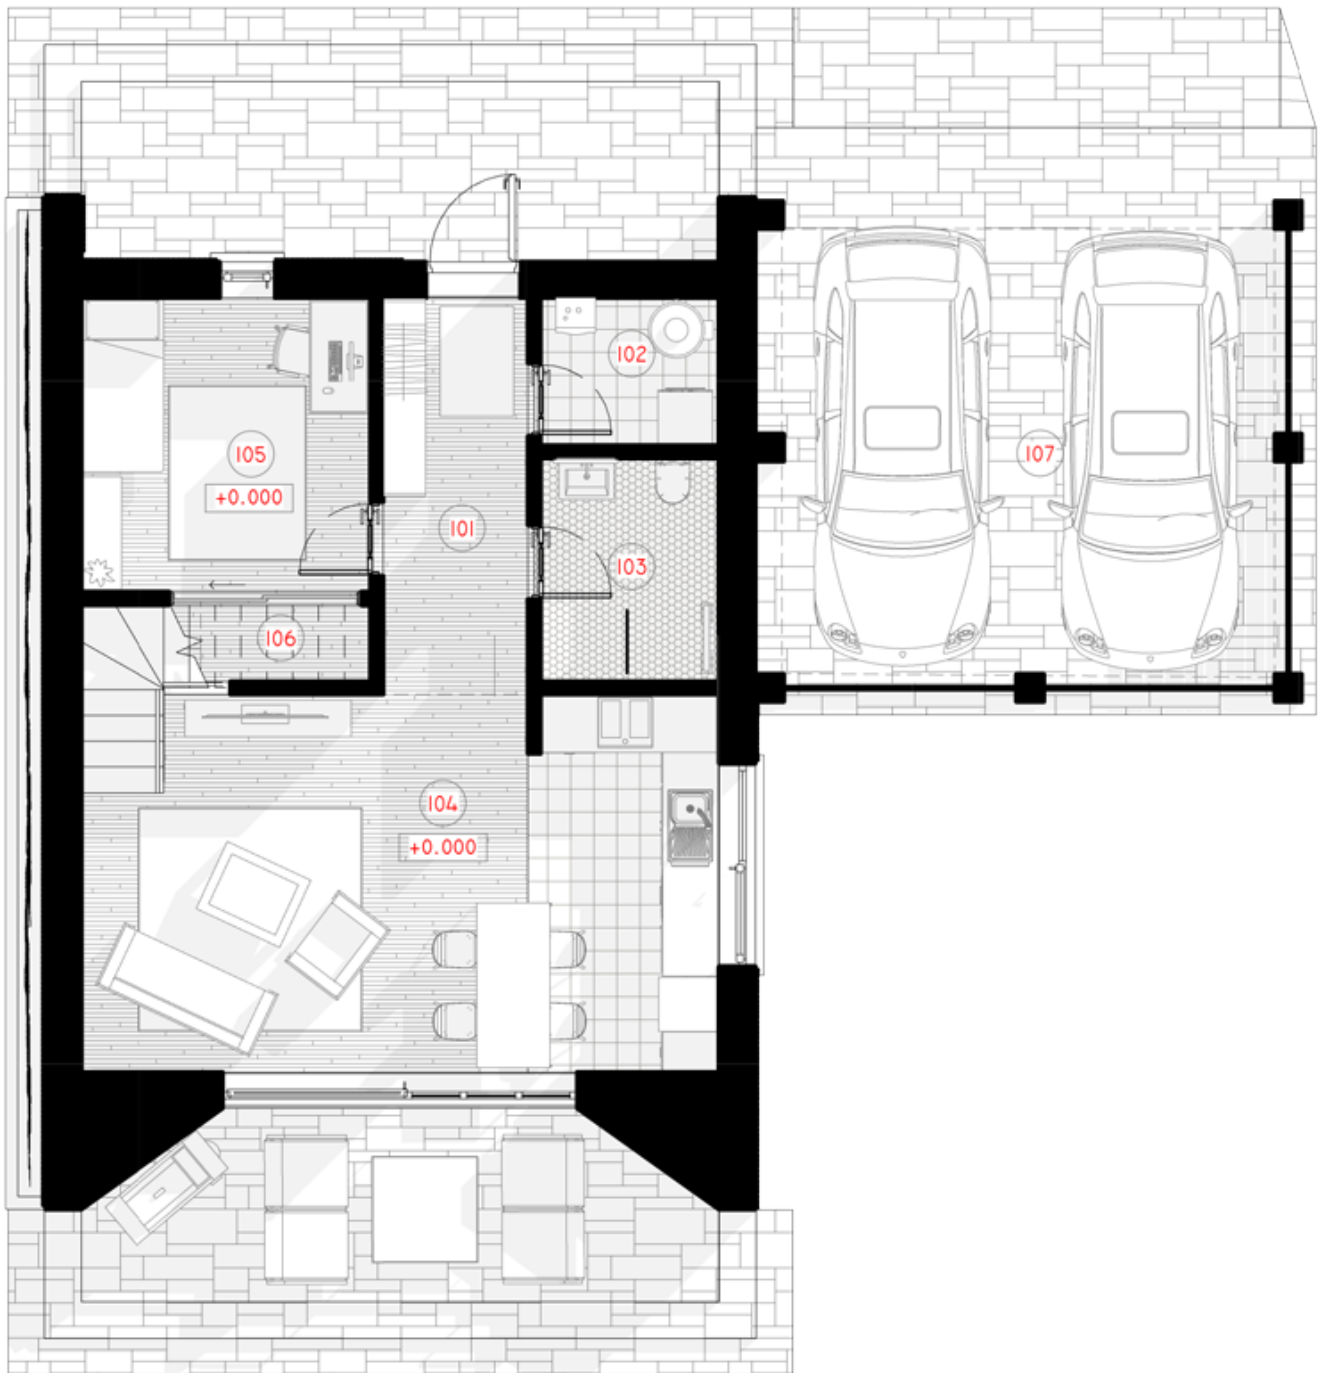

NPS

THE JEWELRY BOX LOFT II (WITH CARPORT)

LIVING AREA	50.26
TOTAL AREA	107.63
NUMBER OF FLOORS	2
ROOF SLOPE	1,4
BUILDING AREA	106,42
LENGTH	11
WIDTH	13.95
HEIGHT	6,48

PRICE FROM ~~€ 19.900~~ € 18.150

PRIVALUMAI

THE WILD WAVE

Neįprasta geometrinė Wild Wave namo forma reprezentuoja vidinės šoninės jėgos transformuotą kubą. Šios jėgos pagalba susiformavusi figūra reprezentuoja lūžtančią bangą, kuri nuplauna visus Jūsų vargus ir rūpesčius.

Kalbėtojų apie laisvę yra daug. Wild Wave namai skirti tiems, kurie iš tiesų ja gyvena.

Wild Wave namo modelis lanksčiai pritaikomas 50m², 80m², 110m², 140m² gyvenamosioms erdvėms. Galima pasirinkti vieno aukšto ir dviejų aukštų (lofto tipo) namo sprendimus. Kaip ir kiti NP5 namai, Wild Wave modelio namas gali būti įsigyjamas pasirenkant skirtingus apdailos bei įrengimo lygius. Galite įsigyti gyvenimui pilnai paruoštą namą (netgi su baldais) arba savo meilę laisvei įprasinti savarankiškai sukurtu namo interjeru.

1ST FLOOR PLAN

101 TAMBUR	6.79 m ²
102 BOILER ROOM	3.12 m ²
103 WC	4.69 m ²

104 LIVING ROOM - KITCHEN	27.42 m ²
105 CHILD'S ROOM	10.05 m ²
106 WARDROBE	1,53 m ²
107 CARPORT	25.98 m ²
TOTAL:	79.57 m²

2ND FLOOR PLAN