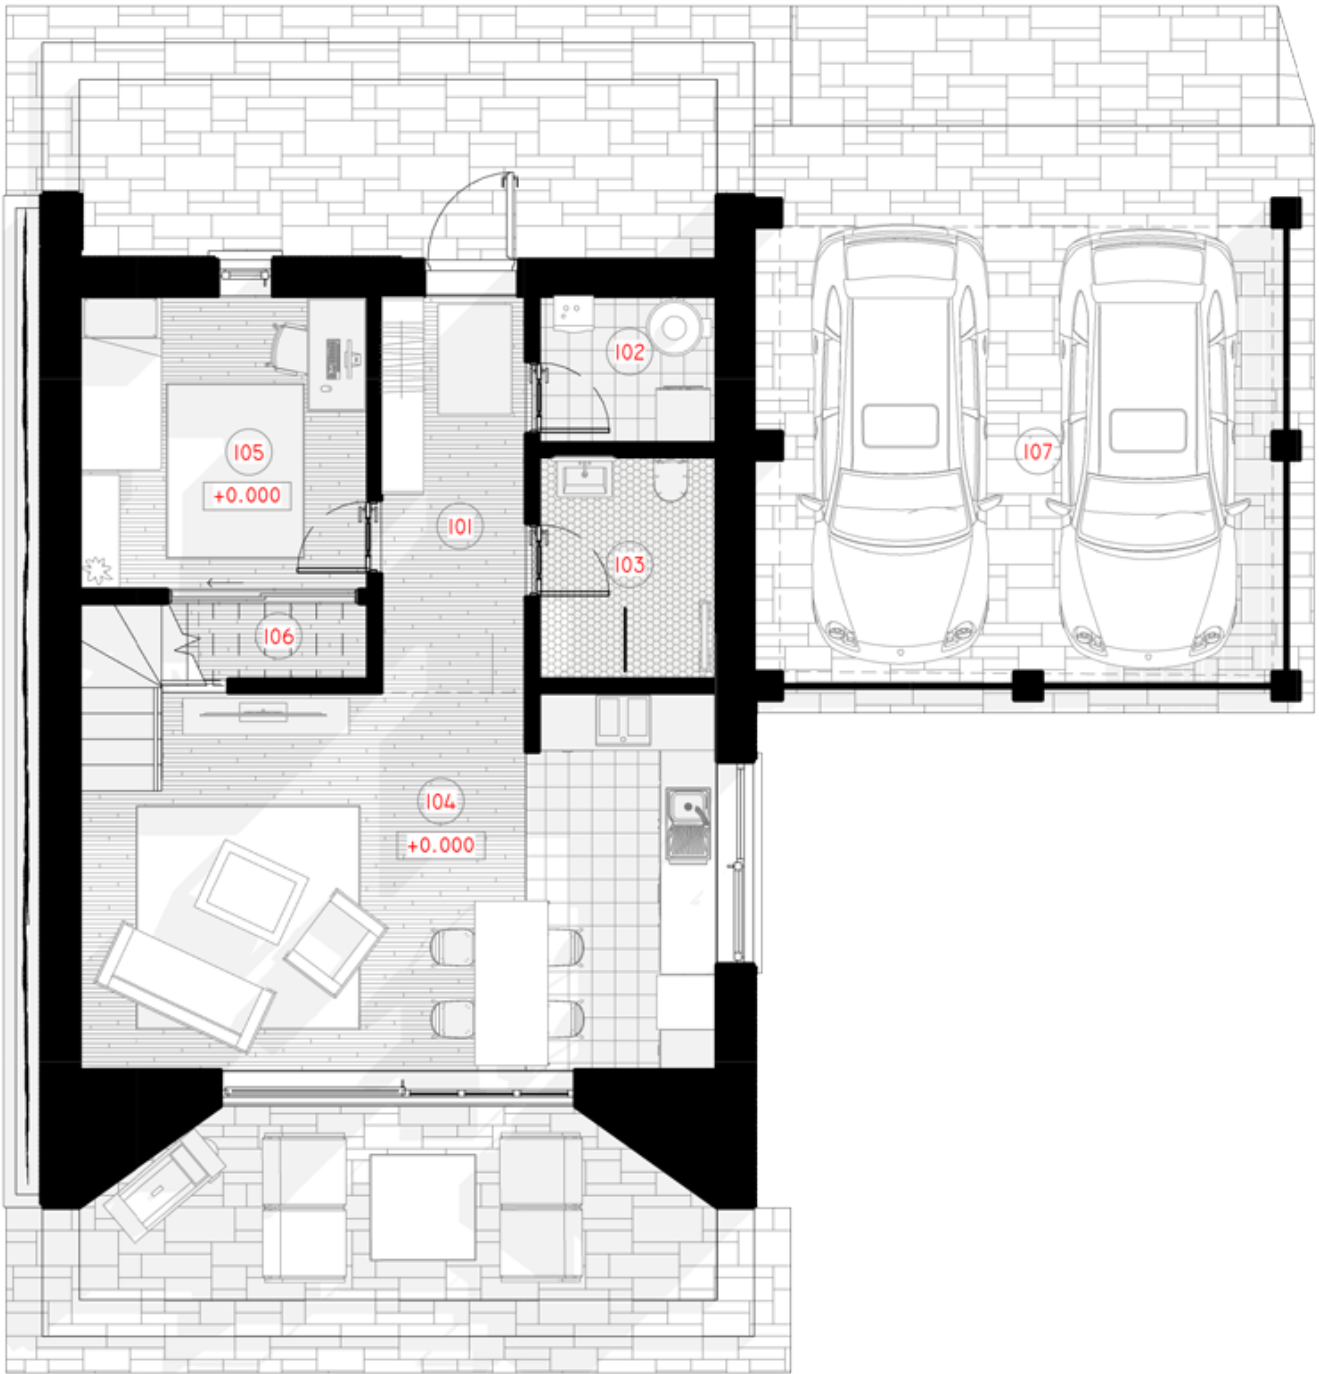

NPS

THE JEWELRY BOX LOFT II (WITH CARPORT)

LIVING AREA	50.26
TOTAL AREA	107.63
NUMBER OF FLOORS	2
ROOF SLOPE	1,4
BUILDING AREA	106,42
LENGTH	11
WIDTH	13.95
HEIGHT	6,48

PRICE FROM ~~€ 19.900~~ € 18.150

PRIVALUMAI

THE WILD WAVE

Neįprasta geometrinė Wild Wave namo forma reprezentuoja vidinės šoninės jėgos transformuotą kubą. Šios jėgos pagalba susiformavusi figūra reprezentuoja lūžtančią bangą, kuri nuplauna visus Jūsų vargus ir rūpesčius.

Kalbėtojų apie laisvę yra daug. Wild Wave namai skirti tiems, kurie iš tiesų ja gyvena.

Wild Wave namo modelis lanksčiai pritaikomas 50m², 80m², 110m², 140m² gyvenamosioms erdvėms. Galima pasirinkti vieno aukšto ir dviejų aukštų (lofto tipo) namo sprendimus. Kaip ir kiti NP5 namai, Wild Wave modelio namas gali būti įsigyjamas pasirenkant skirtingus apdailos bei įrengimo lygius. Galite įsigyti gyvenimui pilnai paruoštą namą (netgi su baldais) arba savo meilę laisvei įprasinti savarankiškai sukurtu namo interjeru.

1ST FLOOR PLAN

101 TAMBUR	6.79 m ²
102 BOILER ROOM	3.12 m ²
103 WC	4.69 m ²

104 LIVING ROOM - KITCHEN	27.42 m ²
105 CHILD'S ROOM	10.05 m ²
106 WARDROBE	1,53 m ²
107 CARPORT	25.98 m ²
TOTAL:	79.57 m²

2ND FLOOR PLAN