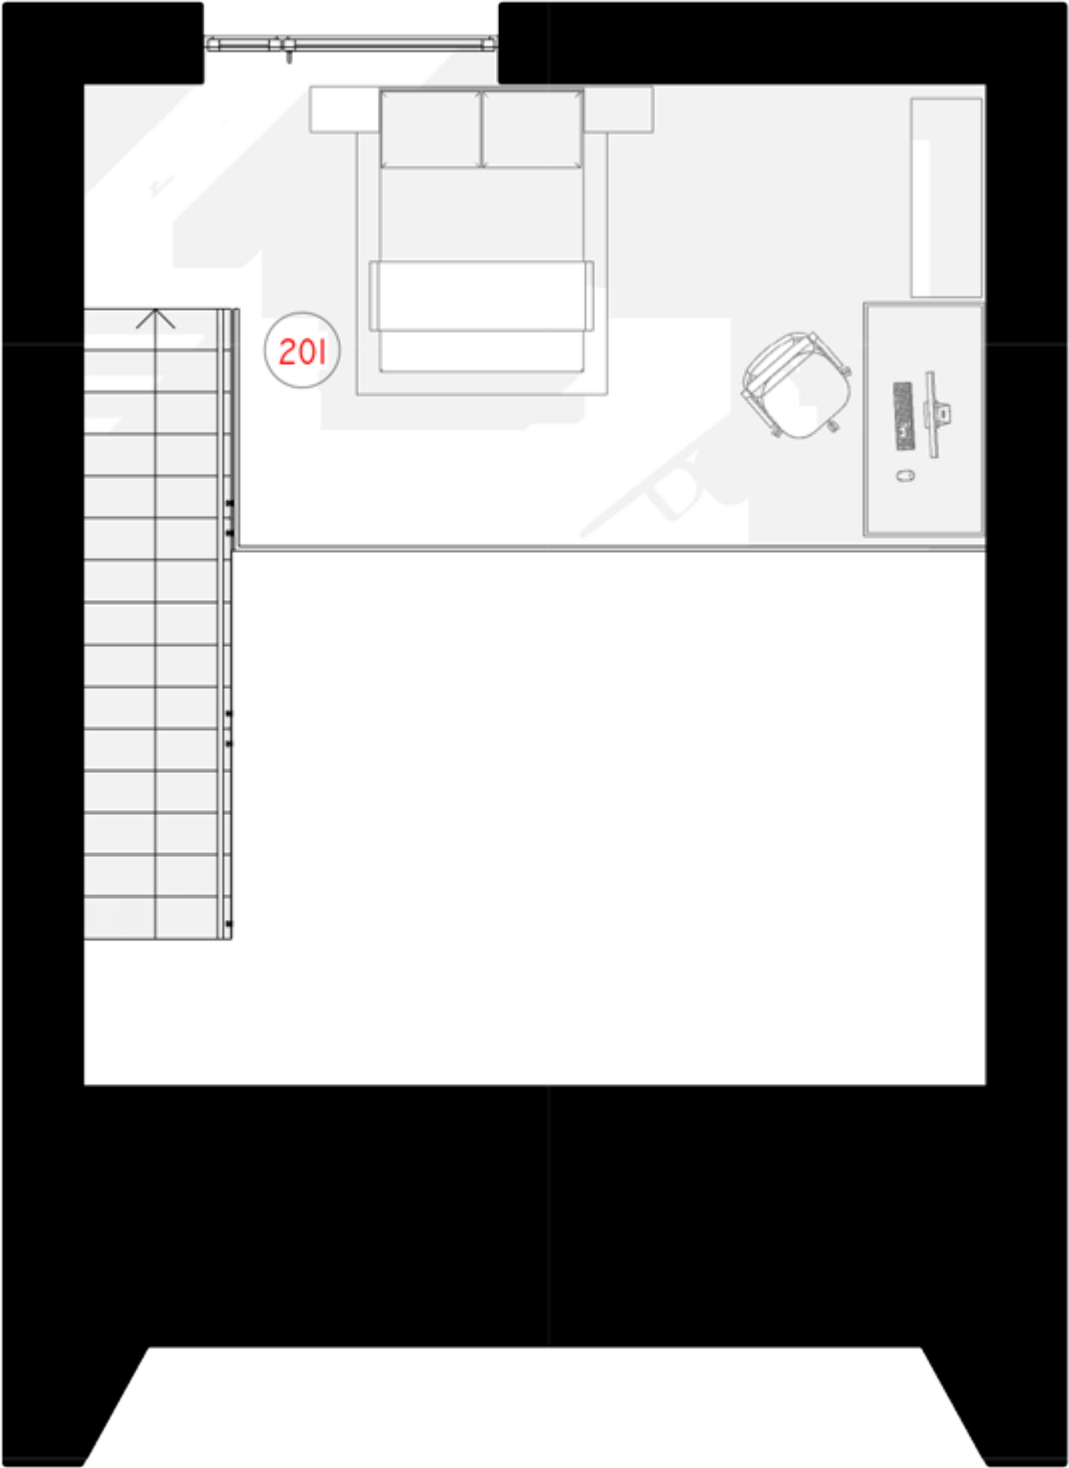

NPS

THE JEWELRY BOX LOFT

LIVING AREA	39.21
TOTAL AREA	49.67
NUMBER OF FLOORS	2
ROOF SLOPE	2
BUILDING AREA	68.53
LENGTH	9.75
WIDTH	7.05
HEIGHT	6.50

PRICE FROM **€ 12.500**

PRIVALUMAI

THE WILD WAVE

Neįprasta geometrinė Wild Wave namo forma reprezentuoja vidinės šoninės jėgos transformuotą kubą. Šios jėgos pagalba susiformavusi figūra reprezentuoja lūžtančią bangą, kuri nuplauna visus Jūsų vargus ir rūpesčius.

Kalbėtojų apie laisvę yra daug. Wild Wave namai skirti tiems, kurie iš tiesų ją gyvena.

Wild Wave namo modelis lanksčiai pritaikomas 50m², 80m², 110m², 140m² gyvenamosioms erdvėms. Galima pasirinkti vieno aukšto ir dviejų aukštų (lofto tipo) namo sprendimus. Kaip ir kiti NP5 namai, Wild Wave modelio namas gali būti įsigyjamas pasirenkant skirtingus apdailos bei įrengimo lygius. Galite įsigyti gyvenimui pilnai paruoštą namą (netgi su baldais) arba savo meilę laisvei įprasinti savarankiškai sukurtu namo interjeru.

1ST FLOOR PLAN

101 TAMBOURINE	3,37 m ²
102 AUXILIARY ROOM	3,13 m ²
103 SANITARY ROOM	3,96 m ²
104 LIVING ROOM - KITCHEN	22,07 m ²
TOTAL:	32,52 m²

2ND FLOOR PLAN

201 BEDROOM	17,15 m ²
-------------	----------------------

TOTAL:	17,15 m ²
---------------	----------------------
