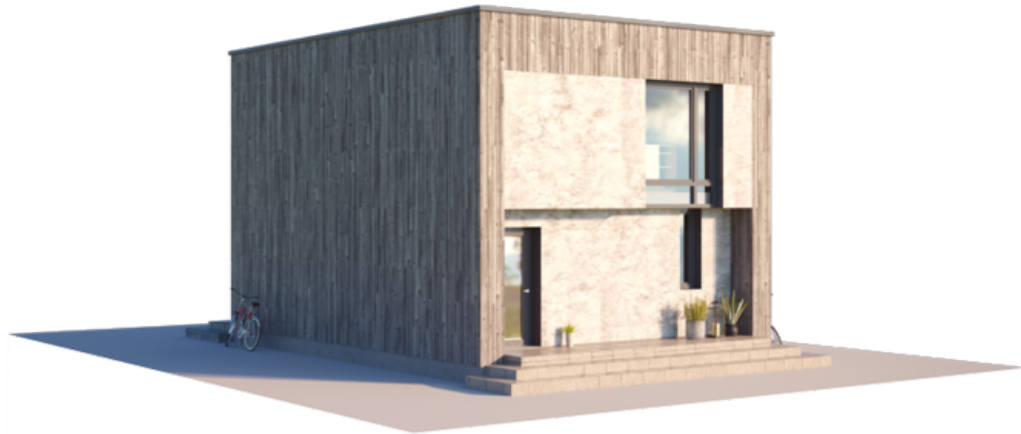

NPS

THE JEWELRY BOX LOFT

LIVING AREA	39.21
TOTAL AREA	49.67
NUMBER OF FLOORS	2
ROOF SLOPE	2
BUILDING AREA	68.53
LENGTH	9.75
WIDTH	7.05
HEIGHT	6.50

PRICE FROM **€ 12.500**

PRIVALUMAI

THE WILD WAVE

Neįprasta geometrinė Wild Wave namo forma reprezentuoja vidinės šoninės jėgos transformuotą kubą. Šios jėgos pagalba susiformavusi figūra reprezentuoja lūžtančią bangą, kuri nuplauna visus Jūsų vargus ir rūpesčius.

Wild Wave namas skirtas tikintiems laisve. Nesvarbu, ar esate individualistas ir gyvenate vienas, ar puoselėjate šeimą, kuriai negalioja bereikšmės taisyklės ir suvaržymai, Jūs esate tas, kuris nedalyvauja „žiurkių lenktynėse“ ir nepaklūsta minios įtakai. Nes įprastos formos ir įprasti gyvenimai – ne Jums. Jūs esate tyrinėtojas. Ieškotojas. Jūs esate svajotojas. Ir Jūs nė nemirktelėjęs nusiplėštumėt kostiumą ir kaklaraištį tam, kad nors trumpam galėtumėte pasimėgauti išlaisvinančia vaikiško šėlsmo akimirka dūžtančiose bangose.

Kalbėtojų apie laisvę yra daug. Wild Wave namai skirti tiems, kurie iš tiesų ją gyvena.

Wild Wave namo modelis lanksčiai pritaikomas 50m², 80m², 110m², 140m² gyvenamosioms erdvėms. Galima pasirinkti vieno aukšto ir dviejų aukštų (lofto tipo) namo sprendimus. Kaip ir kiti NP5 namai, Wild Wave modelio namas gali būti įsigyjamas pasirenkant skirtingus apdailos bei įrengimo lygius. Galite įsigyti gyvenimui pilnai paruoštą namą (netgi su baldais) arba savo meilę laisvei įprasinti savarankiškai sukurtu namo interjeru.