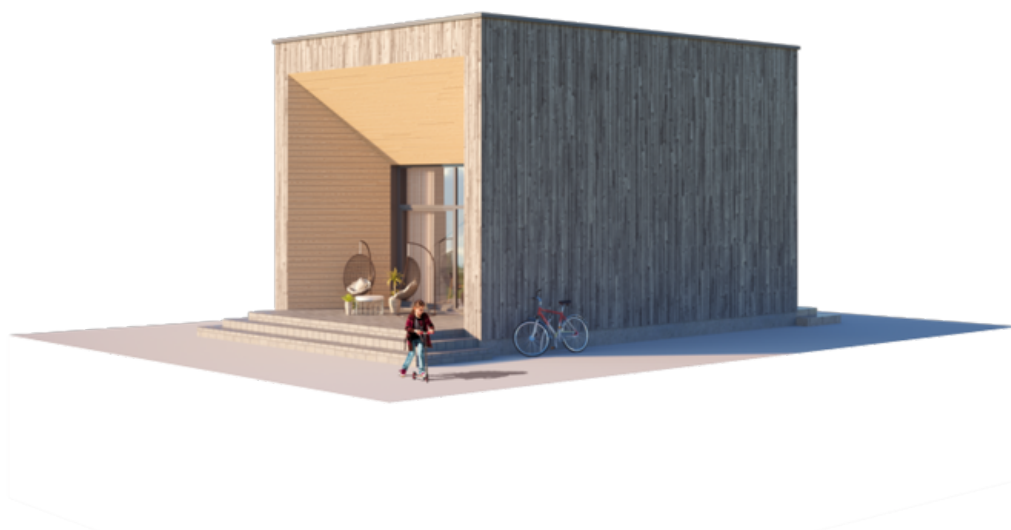

NPS

THE JEWELRY BOX LOFT

LIVING AREA	39.21
TOTAL AREA	49.67
NUMBER OF FLOORS	2
ROOF SLOPE	2
BUILDING AREA	68.53
LENGTH	9.75
WIDTH	7.05
HEIGHT	6.50

PRICE FROM **€ 12.500**

PRIVALUMAI

THE WILD WAVE

Neįprasta geometrinė Wild Wave namo forma reprezentuoja vidinės šoninės jėgos transformuotą kubą. Šios jėgos pagalba susiformavusi figūra reprezentuoja lūžtančią bangą, kuri nuplauna visus Jūsų vargus ir rūpesčius.

Wild Wave namas skirtas tikintiems laisve. Nesvarbu, ar esate individualistas ir gyvenate vienas, ar puoselėjate šeimą, kuriai negalioja bereikšmės taisyklės ir suvaržymai, Jūs esate tas, kuris nedalyvauja „žiurkių lenktynėse“ ir nepaklūsta minios įtakai. Nes įprastos formos ir įprasti gyvenimai – ne Jums. Jūs esate tyrinėtojas. Ieškotojas. Jūs esate svajotojas. Ir Jūs nė nemirktelėjęs nusiplėštumėt kostiumą ir kaklaraištį tam, kad nors trumpam galėtumėte pasimėgauti išlaisvinančia vaikiško šėlsmo akimirka dūžtančiose bangose.

Kalbėtojų apie laisvę yra daug. Wild Wave namai skirti tiems, kurie iš tiesų ją gyvena.

Wild Wave namo modelis lanksčiai pritaikomas 50m², 80m², 110m², 140m² gyvenamosioms erdvėms. Galima pasirinkti vieno aukšto ir dviejų aukštų (lofto tipo) namo sprendimus. Kaip ir kiti NP5 namai, Wild Wave modelio namas gali būti įsigyjamas pasirenkant skirtingus apdailos bei įrengimo lygius. Galite įsigyti gyvenimui pilnai paruoštą namą (netgi su baldais) arba savo meilę laisvei įprasinti savarankiškai sukurtu namo interjeru.