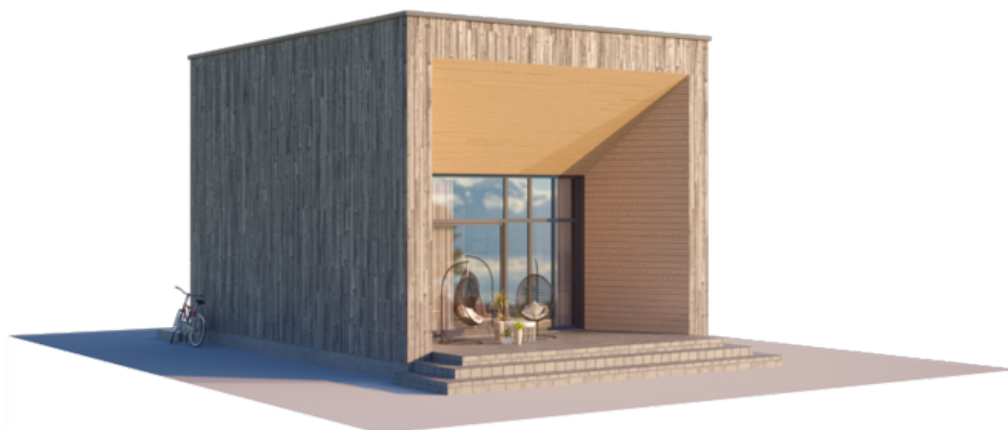

NPS

THE JEWELRY BOX LOFT

LIVING AREA	39.21
TOTAL AREA	49.67
NUMBER OF FLOORS	2
ROOF SLOPE	2
BUILDING AREA	68.53
LENGTH	9.75
WIDTH	7.05
HEIGHT	6.50

PRICE FROM **€ 12.500**

PRIVALUMAI

THE WILD WAVE

Neįprasta geometrinė Wild Wave namo forma reprezentuoja vidinės šoninės jėgos transformuotą kubą. Šios jėgos pagalba susiformavusi figūra reprezentuoja lūžtančią bangą, kuri nuplauna visus Jūsų vargus ir rūpesčius.

Kalbėtojų apie laisvę yra daug. Wild Wave namai skirti tiems, kurie iš tiesų ją gyvena.

Wild Wave namo modelis lanksčiai pritaikomas 50m², 80m², 110m², 140m² gyvenamosioms erdvėms. Galima pasirinkti vieno aukšto ir dviejų aukštų (lofto tipo) namo sprendimus. Kaip ir kiti NP5 namai, Wild Wave modelio namas gali būti įsigyjamas pasirenkant skirtingus apdailos bei įrengimo lygius. Galite įsigyti gyvenimui pilnai paruoštą namą (netgi su baldais) arba savo meilę laisvei įprasinti savarankiškai sukurtu namo interjeru.