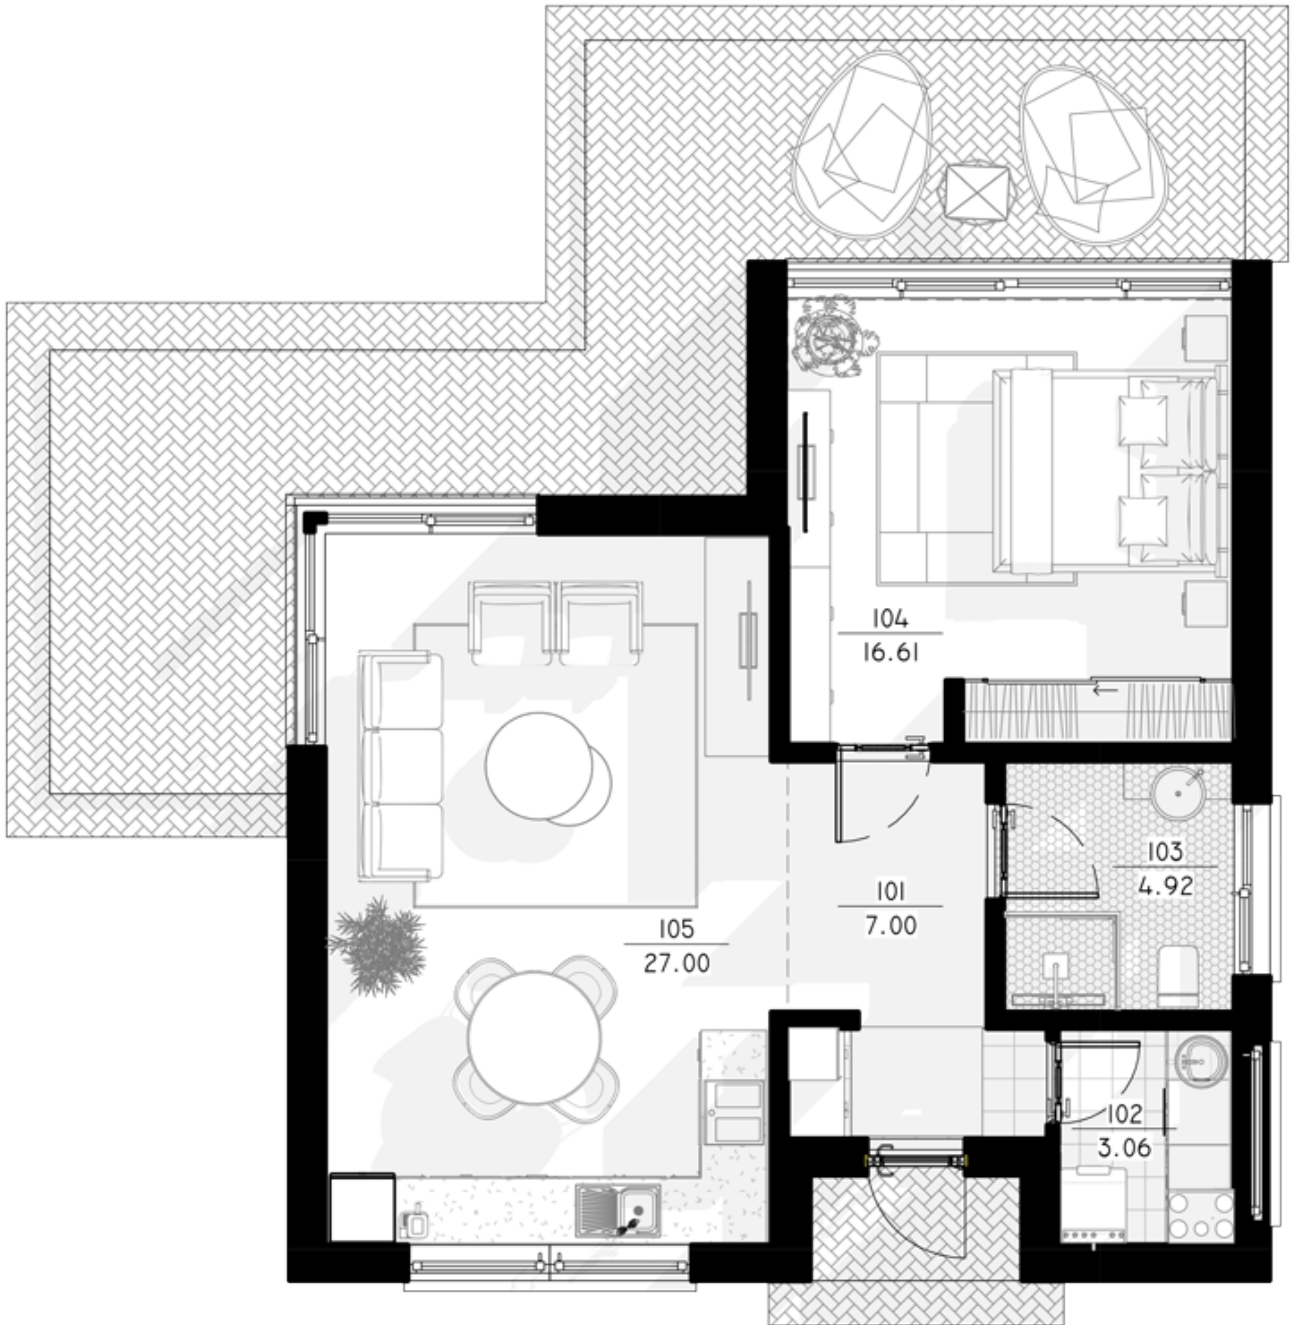

NPS

THE JEWELRY BOX

PANEL 60-1 M²

LIVING AREA	43.6
TOTAL AREA	58.58
NUMBER OF FLOORS	1
ROOF SLOPE	1.4
BUILDING AREA	74.7
LENGTH	9.33
WIDTH	8.98
HEIGHT	3.95

PRICE FROM

€ 1.500

PRIVALUMAI

THE WILD WAVE

Neįprasta geometrinė Wild Wave namo forma reprezentuoja vidinės šoninės jėgos transformuotą kubą. Šios jėgos pagalba susiformavusi figūra reprezentuoja lūžtančią bangą, kuri nuplauna visus Jūsų vargus ir rūpesčius.

akimirka dūžtančiose bangose.

Kalbėtojų apie laisvę yra daug. Wild Wave namai skirti tiems, kurie iš tiesų ja gyvena.

Wild Wave namo modelis lanksčiai pritaikomas 50m², 80m², 110m², 140m² gyvenamosioms erdvėms. Galima pasirinkti vieno aukšto ir dviejų aukštų (lofto tipo) namo sprendimus. Kaip ir kiti NP5 namai, Wild Wave modelio namas gali būti įsigyjamas pasirenkant skirtingus apdailos bei įrengimo lygius. Galite įsigyti gyvenimui pilnai paruoštą namą (netgi su baldais) arba savo meilę laisvei įprasinti savarankiškai sukurtu namo interjeru.

1ST FLOOR PLAN

101 CORRIDOR	7.00 m ²
102 BOILER ROOM	3,06m ²
103WC	4.92m ²

104BEDROOM	16.61m ²
105LIVING ROOM	27.00 m ²
TOTAL:	58.59 m²