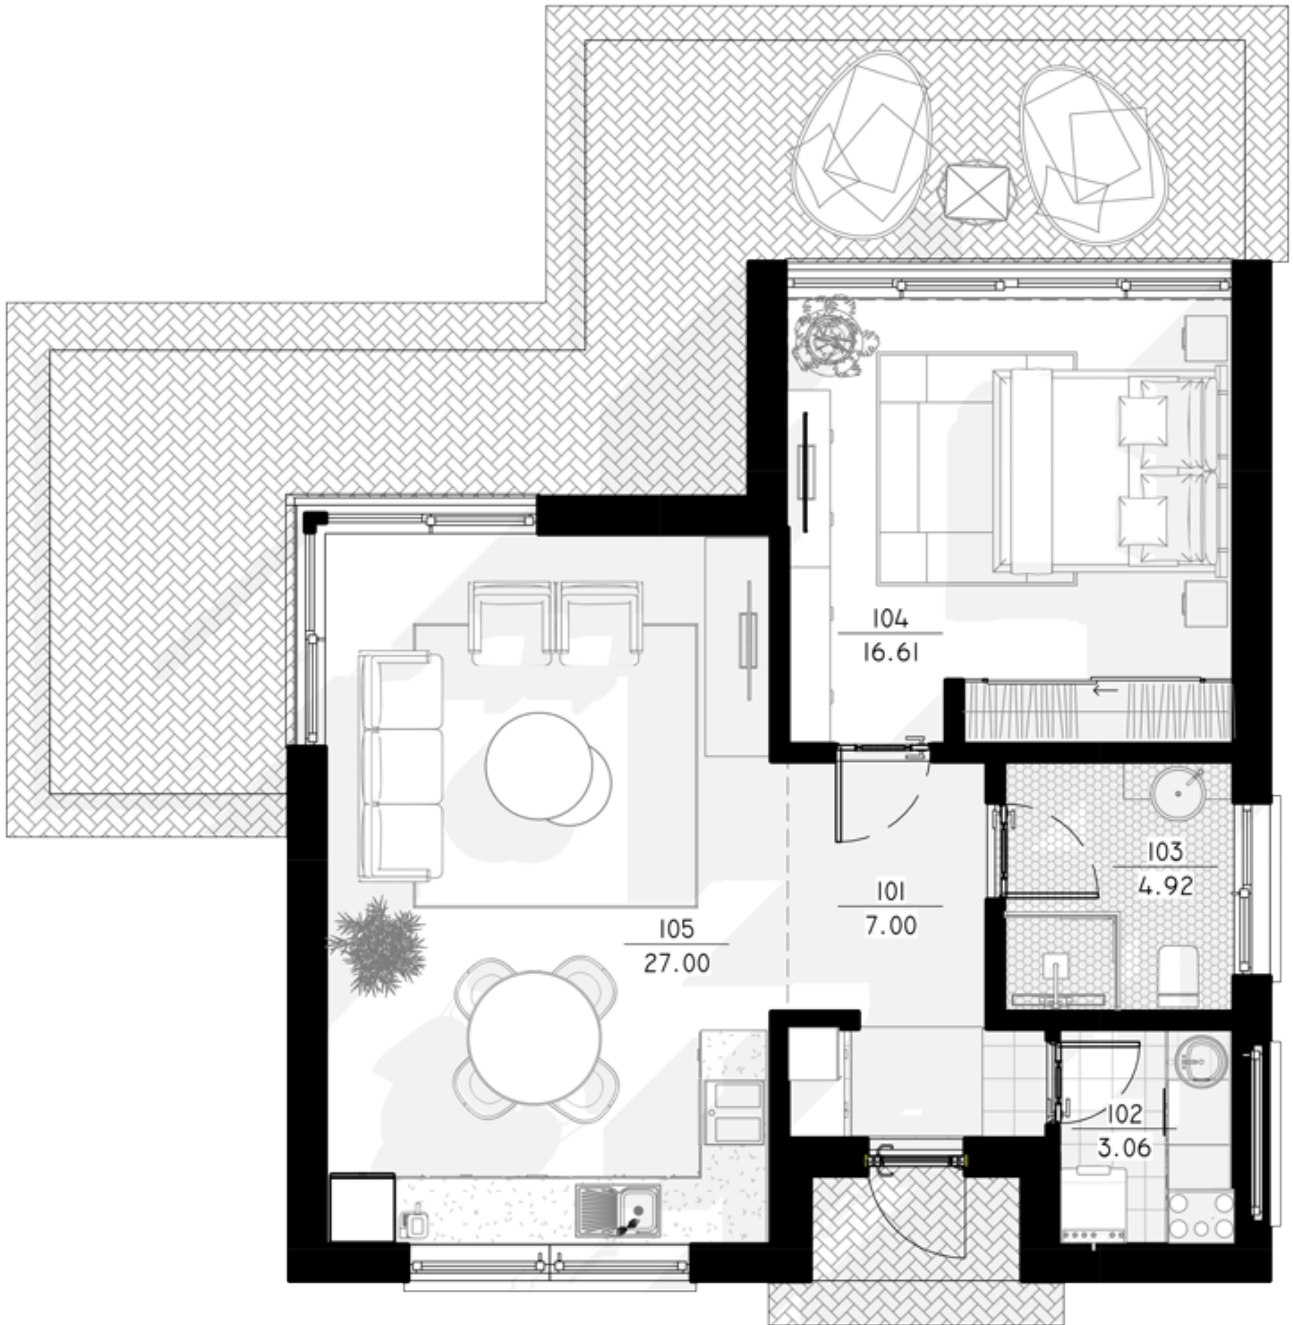

NPS

THE JEWELRY BOX

PANEL 60-1 M²

LIVING AREA	43.6
TOTAL AREA	58.58
NUMBER OF FLOORS	1
ROOF SLOPE	1.4
BUILDING AREA	74.7
HOUSE LENGTH	9.33
HOUSE WIDTH	8.98
HOUSE HEIGHT	3.95

€ 1.500

PRIVALUMAI

THE WILD WAVE

Neįprasta geometrinė Wild Wave namo forma reprezentuoja vidinės šoninės jėgos transformuotą kubą. Šios jėgos pagalba susiformavusi figūra reprezentuoja lūžtančią bangą, kuri nuplauna visus Jūsų vargus ir rūpesčius.

akimirka dūžtančiose bangose.

Kalbėtojų apie laisvę yra daug. Wild Wave namai skirti tiems, kurie iš tiesų ja gyvena.

Wild Wave namo modelis lanksčiai pritaikomas 50m², 80m², 110m², 140m² gyvenamosioms erdvėms. Galima pasirinkti vieno aukšto ir dviejų aukštų (lofto tipo) namo sprendimus. Kaip ir kiti NP5 namai, Wild Wave modelio namas gali būti įsigyjamas pasirenkant skirtingus apdailos bei įrengimo lygius. Galite įsigyti gyvenimui pilnai paruoštą namą (netgi su baldais) arba savo meilę laisvei įprasinti savarankiškai sukurtu namo interjeru.

1ST FLOOR PLAN

101 CORRIDOR	7.00 m ²
102 BOILER ROOM	3,06m ²
103WC	4.92m ²

104BEDROOM	16.61m ²
105LIVING ROOM	27.00 m ²
TOTAL:	58.59 m²