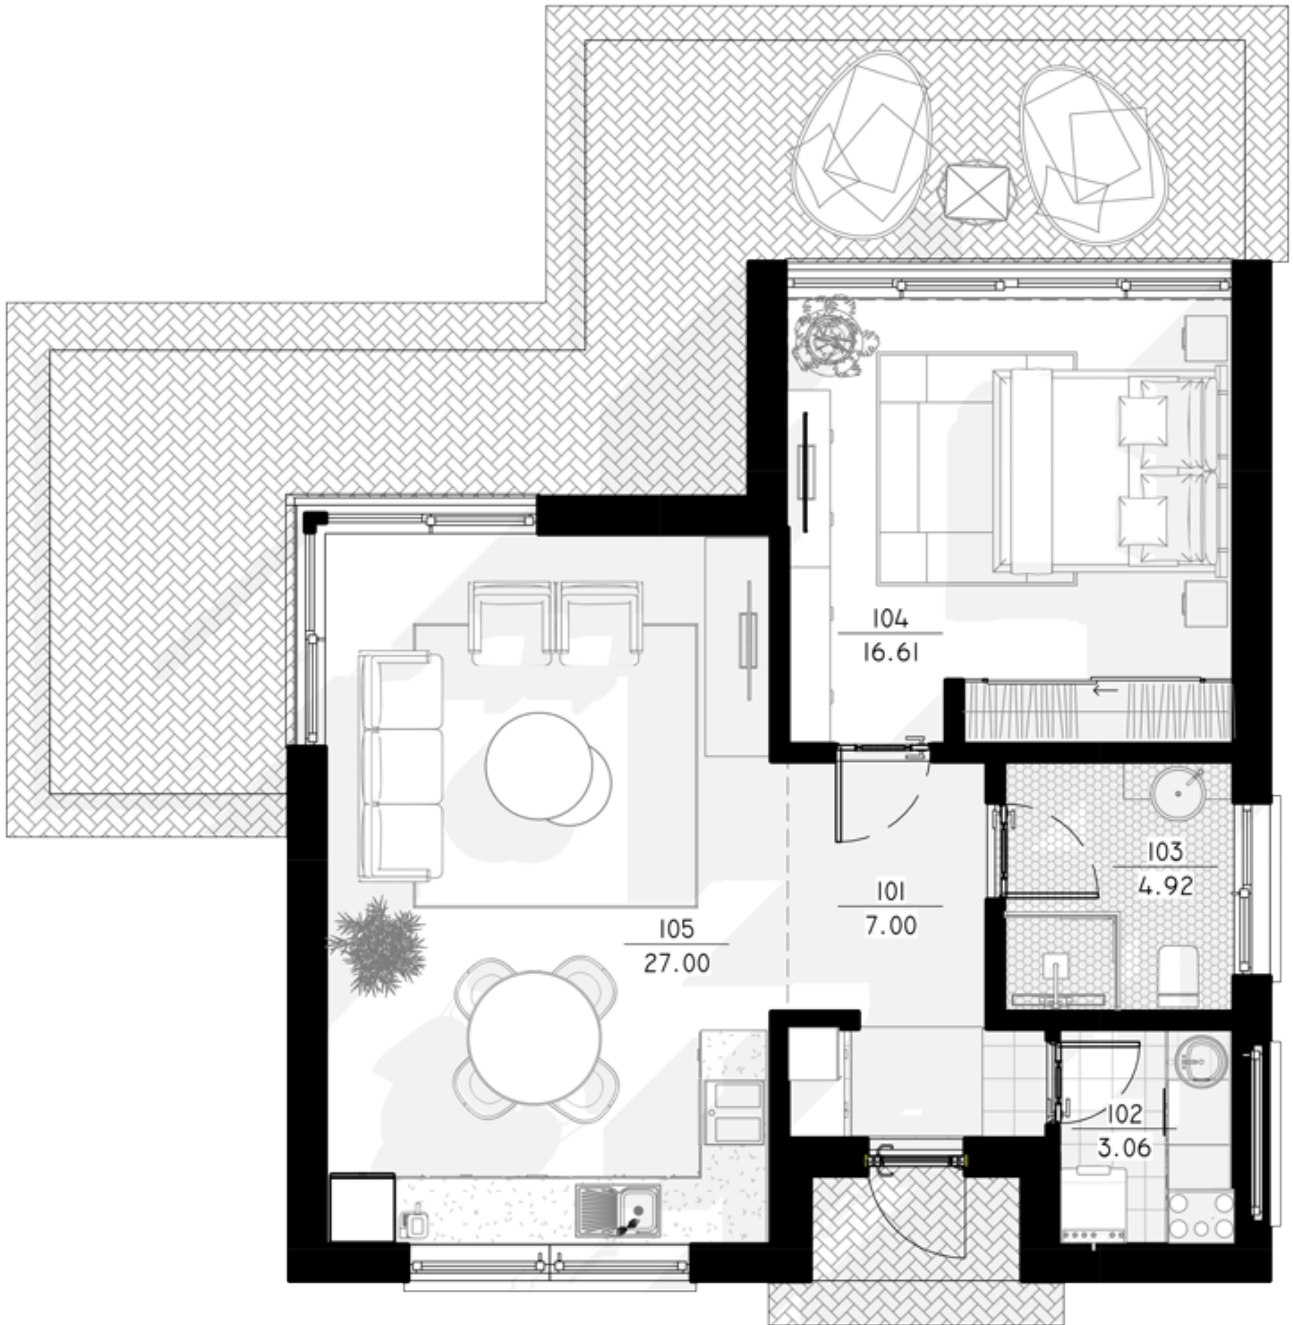

NPS

THE JEWELRY BOX

PANEL 60-1 M²

LIVING AREA	43.6
TOTAL AREA	58.58
NUMBER OF FLOORS	1
ROOF SLOPE	1.4
BUILDING AREA	74.7
HOUSE LENGTH	9.33
HOUSE WIDTH	8.98
HOUSE HEIGHT	3.95

€ 1.500

PRIVALUMAI

THE WILD WAVE

Neįprasta geometrinė Wild Wave namo forma reprezentuoja vidinės šoninės jėgos transformuotą kubą. Šios jėgos pagalba susiformavusi figūra reprezentuoja lūžtančią bangą, kuri nuplauna visus Jūsų vargus ir rūpesčius.

akimirka dūžtančiose bangose.

Kalbėtojų apie laisvę yra daug. Wild Wave namai skirti tiems, kurie iš tiesų ja gyvena.

Wild Wave namo modelis lanksčiai pritaikomas 50m², 80m², 110m², 140m² gyvenamosioms erdvėms. Galima pasirinkti vieno aukšto ir dviejų aukštų (lofto tipo) namo sprendimus. Kaip ir kiti NP5 namai, Wild Wave modelio namas gali būti įsigyjamas pasirinkant skirtingus apdailos bei įrengimo lygius. Galite įsigyti gyvenimui pilnai paruoštą namą (netgi su baldais) arba savo meilę laisvei įprasinti savarankiškai sukurtu namo interjeru.

1ST FLOOR PLAN

101 CORRIDOR	7.00 m ²
102 BOILER ROOM	3,06m ²
103WC	4.92m ²

104BEDROOM	16.61m ²
105LIVING ROOM	27.00 m ²
TOTAL:	58.59 m²