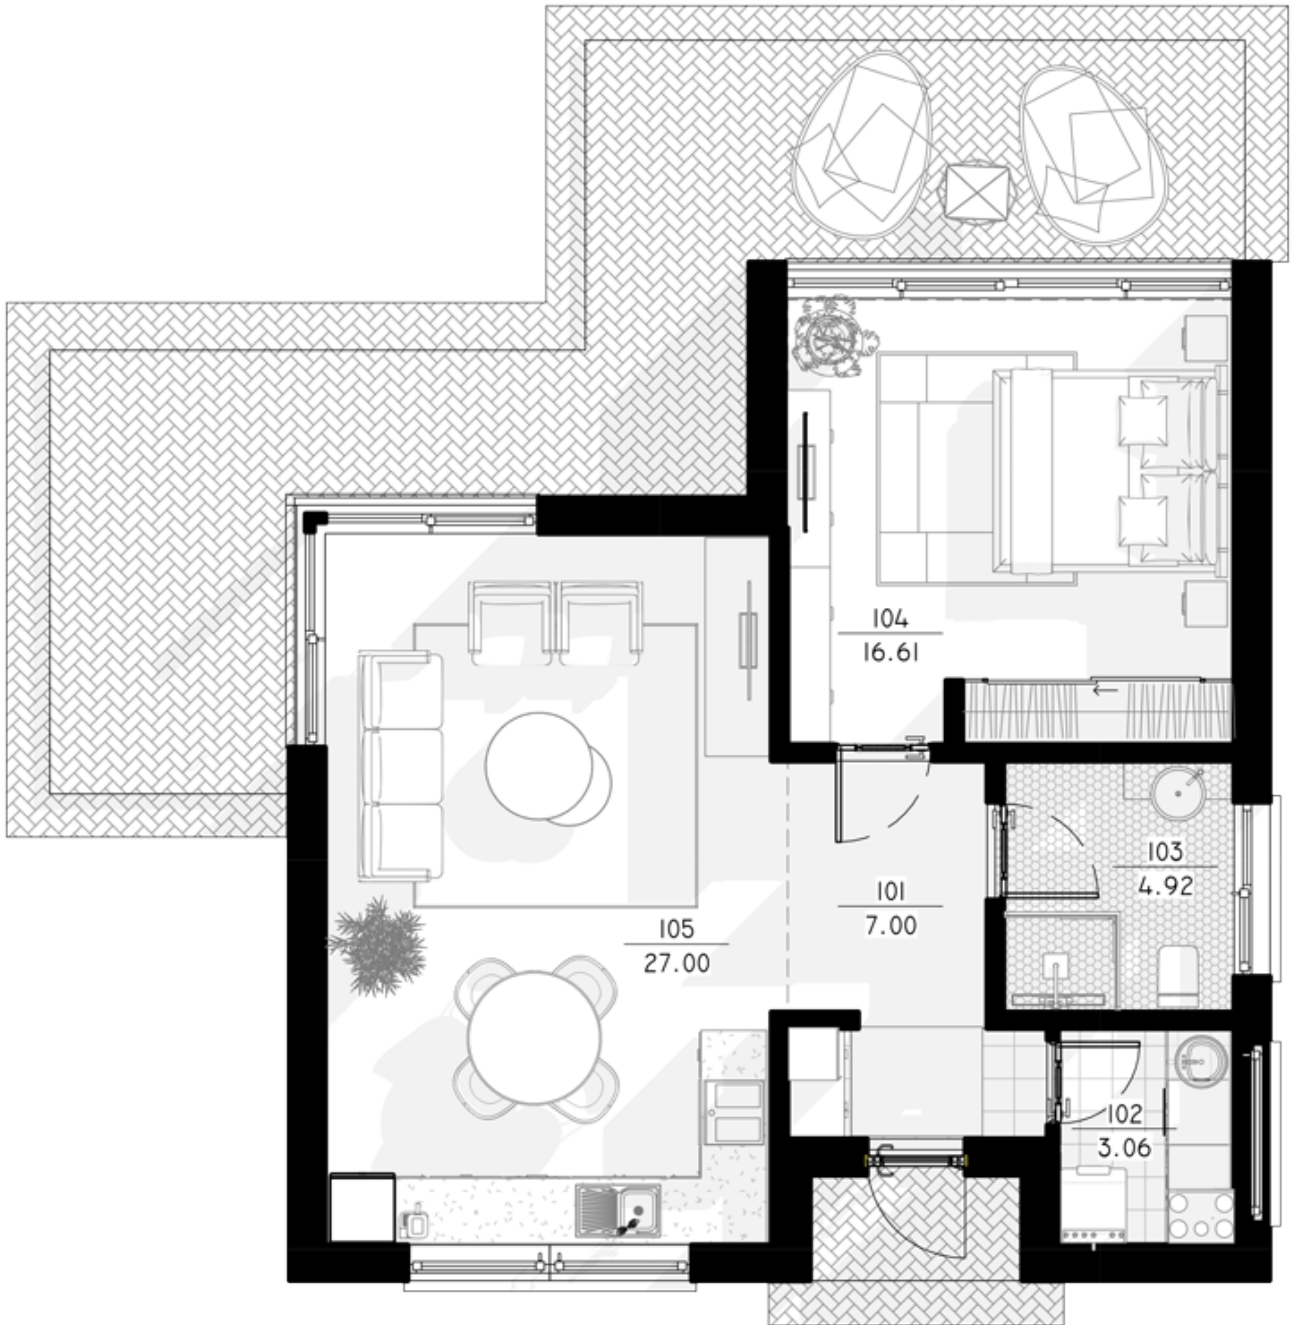

### PANEL 60-1 M<sup>2</sup>

LIVING AREA	43.6
TOTAL AREA	58.58
NUMBER OF FLOORS	1
ROOF SLOPE	1.4
BUILDING AREA	74.7
LENGTH	9.33
WIDTH	8.98
HEIGHT	3.95

PRICE FROM

€ 1.500

### THE WILD WAVE

Neįprasta geometrinė Wild Wave namo forma reprezentuoja vidinės šoninės jėgos transformuotą kubą. Šios jėgos pagalba susiformavusi figūra reprezentuoja lūžtančią bangą, kuri nuplauna visus Jūsų vargus ir rūpesčius.

# 1ST FLOOR PLAN

101 CORRIDOR	7.00 m <sup>2</sup>
102 BOILER ROOM	3,06m <sup>2</sup>
103WC	4.92m <sup>2</sup>

104BEDROOM	16.61m <sup>2</sup>
105LIVING ROOM	27.00 m <sup>2</sup>
<b>TOTAL:</b>	<b>58.59 m<sup>2</sup></b>