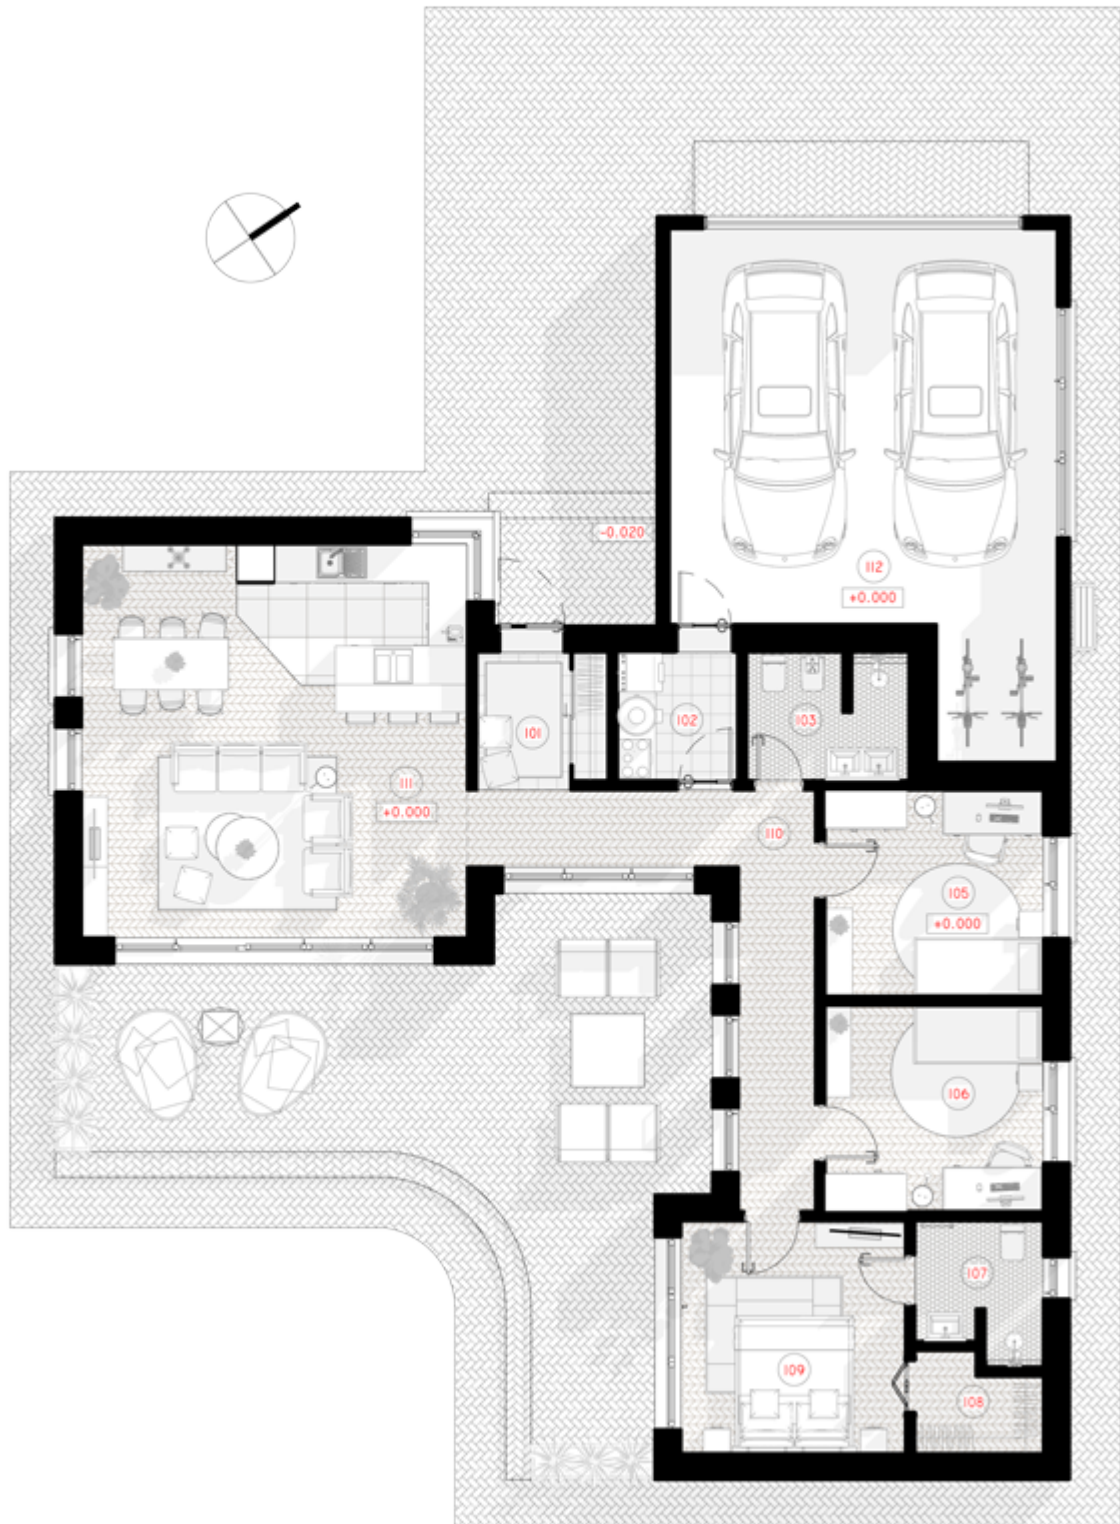

NPS

THE JEWELRY BOX III

LIVING AREA	71.42
TOTAL AREA	145.46
NUMBER OF FLOORS	1
ROOF SLOPE	1,4
BUILDING AREA	181,04
LENGTH	19,70
WIDTH	15,82
HEIGHT	3,98

PRICE FROM

€ 19.900

PRIVALUMAI

THE WILD WAVE

Neįprasta geometrinė Wild Wave namo forma reprezentuoja vidinės šoninės jėgos transformuotą kubą. Šios jėgos pagalba susiformavusi figūra reprezentuoja lūžtančią bangą, kuri nuplauna visus Jūsų vargus ir rūpesčius.

Kalbėtojų apie laisvę yra daug. Wild Wave namai skirti tiems, kurie iš tiesų ja gyvena.

Wild Wave namo modelis lanksčiai pritaikomas 50m², 80m², 110m², 140m² gyvenamosioms erdvėms. Galima pasirinkti vieno aukšto ir dviejų aukštų (lofto tipo) namo sprendimus. Kaip ir kiti NP5 namai, Wild Wave modelio namas gali būti įsigyjamas pasirenkant skirtingus apdailos bei įrengimo lygius. Galite įsigyti gyvenimui pilnai paruoštą namą (netgi su baldais) arba savo meilę laisvei įprasinti savarankiškai sukurtu namo interjeru.

1ST FLOOR PLAN

101 TAMBUR	4.31 m ²
102 BOILER ROOM	3.74 m ²
103 WC	4.90 m ²
105 CHILD'S ROOM	10.91 m ²
106 CHILD'S ROOM	10.91 m ²
107 WC	4.03 m ²
108 WARDROBE	2.78 m ²
109 PARENTS BEDROOM	12.69 m ²
110 HALL - CORRIDOR	12.97 m ²
111 KITCHEN - DINING ROOM	36.90 m ²
112 GARAGE	41.31 m ²
TOTAL:	145.46 m²
