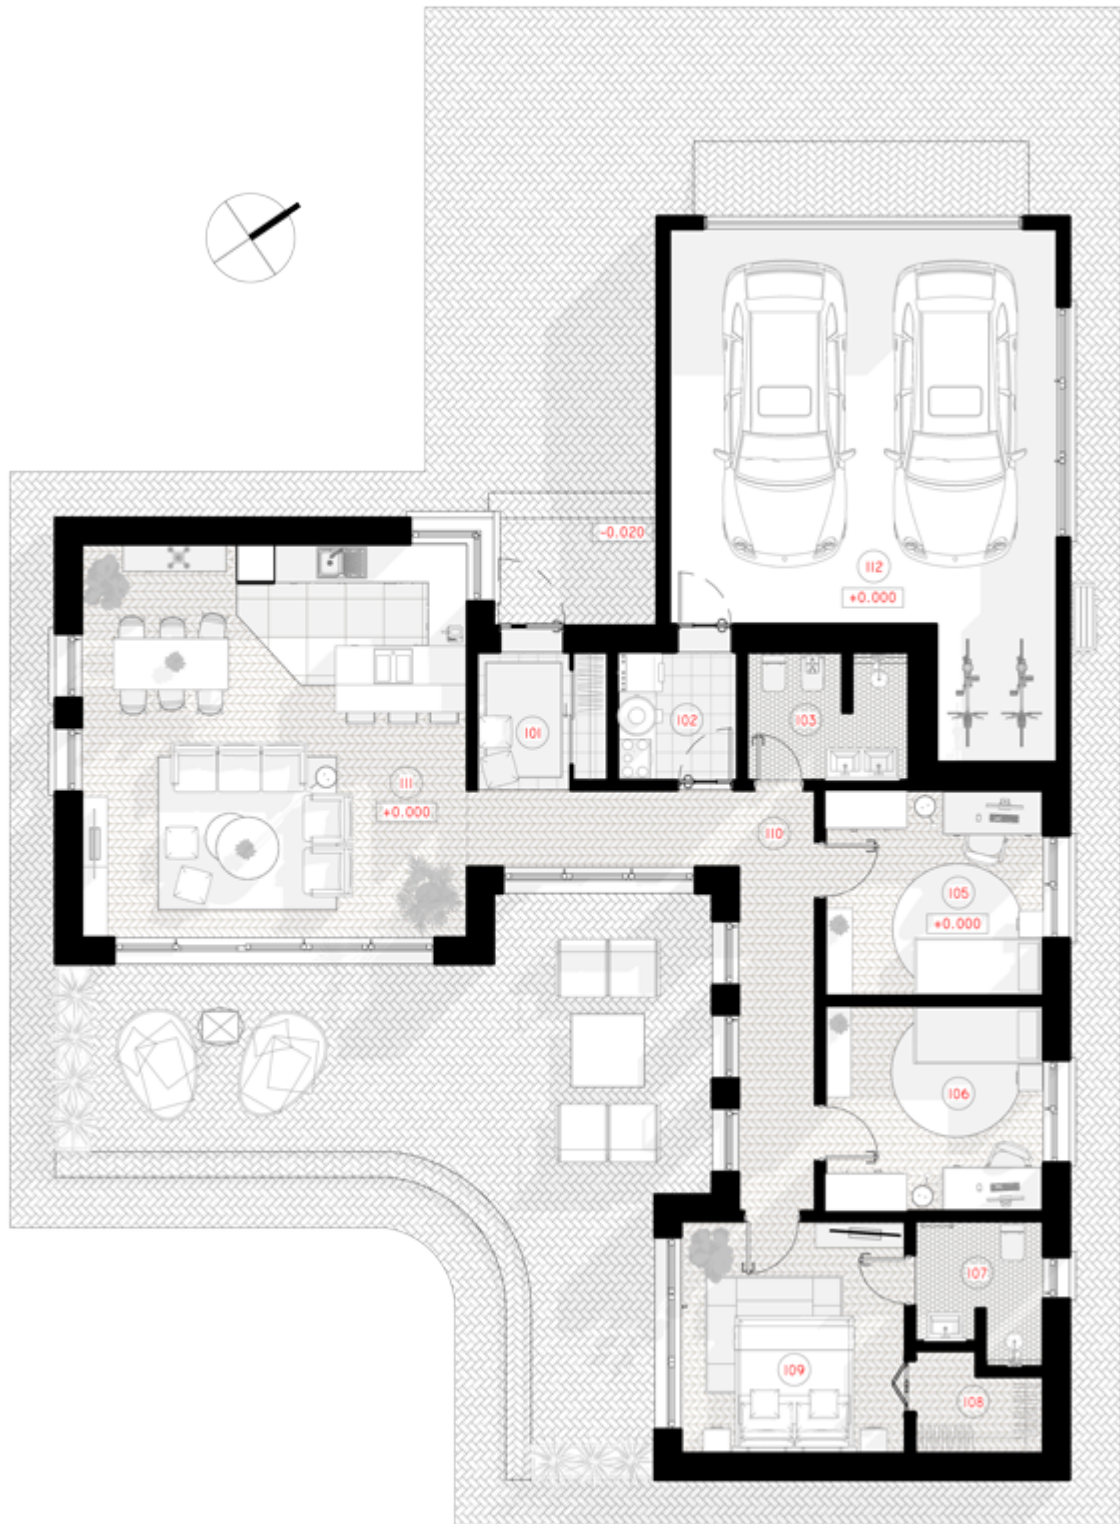

NFS

THE JEWELRY BOX III

LIVING AREA	71.42
TOTAL AREA	145.46
NUMBER OF FLOORS	1
ROOF SLOPE	1,4
BUILDING AREA	181,04
LENGTH	19,70
WIDTH	15,82
HEIGHT	3,98

PRICE FROM

€ 19.900

PRIVALUMAI

THE WILD WAVE

Neįprasta geometrinė Wild Wave namo forma reprezentuoja vidinės šoninės jėgos transformuotą kubą. Šios jėgos pagalba susiformavusi figūra reprezentuoja lūžtančią bangą, kuri nuplauna visus Jūsų vargus ir rūpesčius.

Kalbėtojų apie laisvę yra daug. Wild Wave namai skirti tiems, kurie iš tiesų ja gyvena.

Wild Wave namo modelis lanksčiai pritaikomas 50m², 80m², 110m², 140m² gyvenamosioms erdvėms. Galima pasirinkti vieno aukšto ir dviejų aukštų (lofto tipo) namo sprendimus. Kaip ir kiti NP5 namai, Wild Wave modelio namas gali būti įsigyjamas pasirenkant skirtingus apdailos bei įrengimo lygius. Galite įsigyti gyvenimui pilnai paruoštą namą (netgi su baldais) arba savo meilę laisvei įprasinti savarankiškai sukurtu namo interjeru.

1ST FLOOR PLAN

101 TAMBUR	4.31 m ²
102 BOILER ROOM	3.74 m ²
103 WC	4.90 m ²
105 CHILD'S ROOM	10.91 m ²
106 CHILD'S ROOM	10.91 m ²
107 WC	4.03 m ²
108 WARDROBE	2.78 m ²
109 PARENTS BEDROOM	12.69 m ²
110 HALL - CORRIDOR	12.97 m ²
111 KITCHEN - DINING ROOM	36.90 m ²
112 GARAGE	41.31 m ²
TOTAL:	145.46 m²
