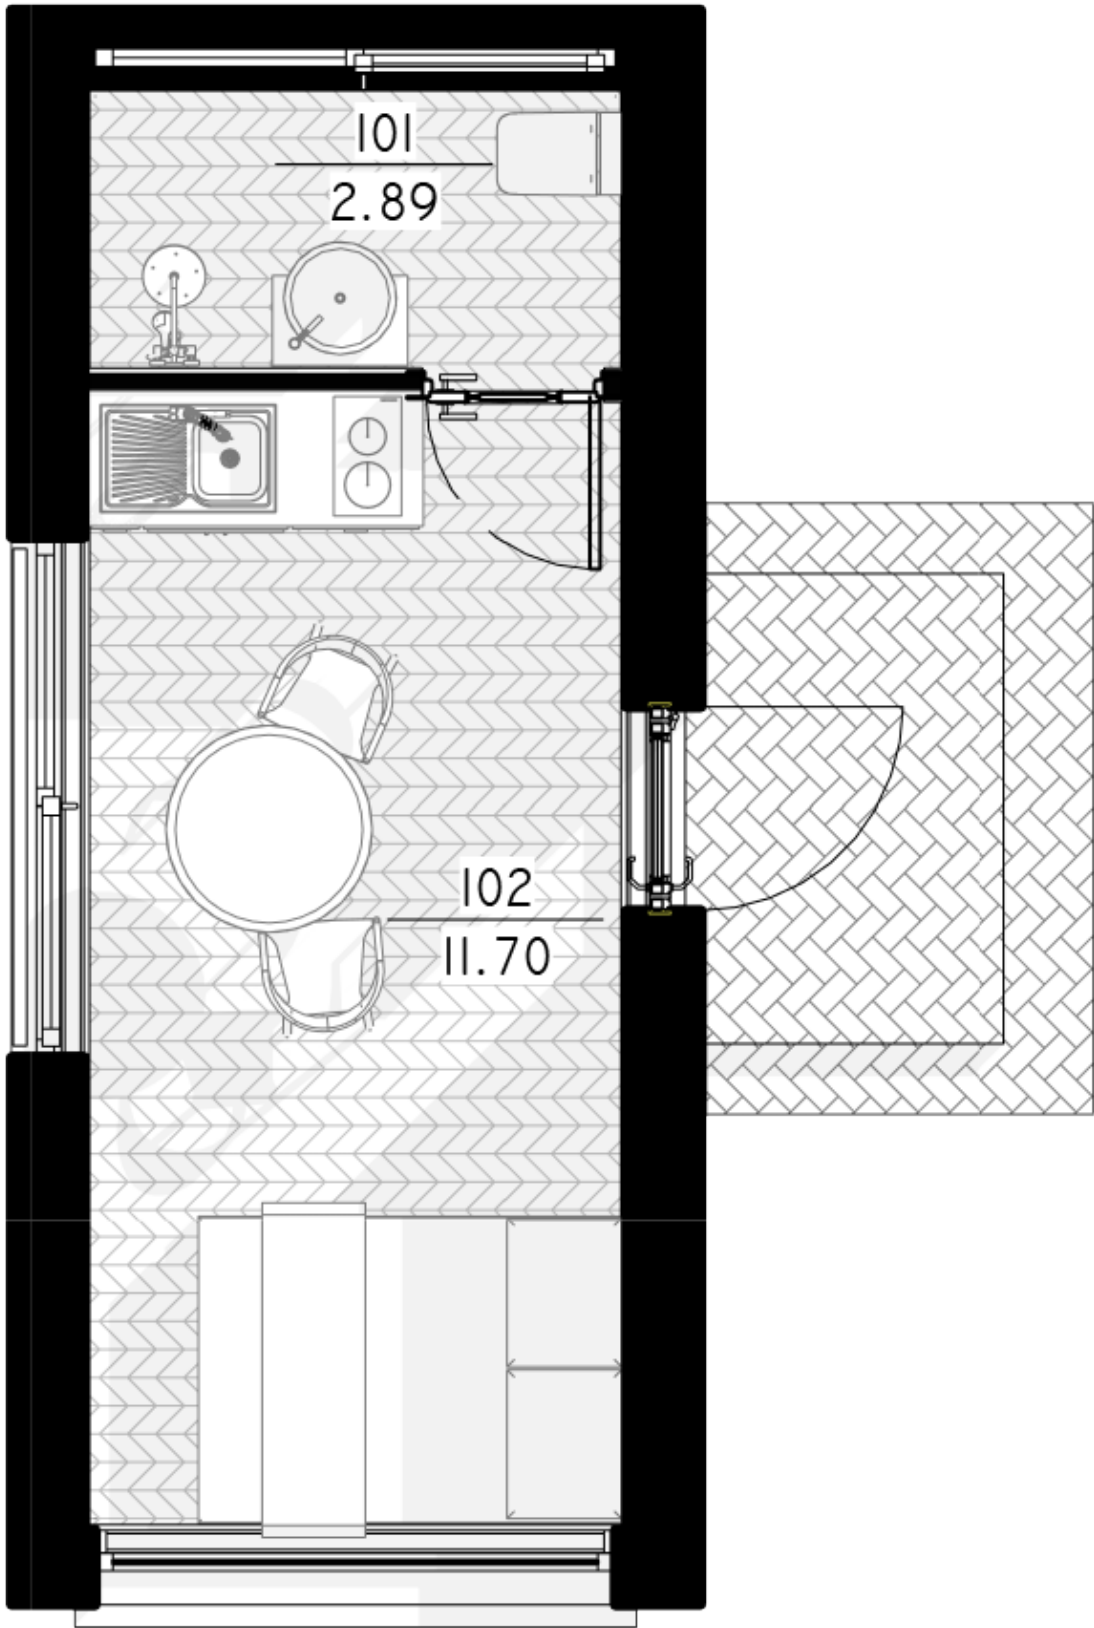

NPS

THE JEWELRY BOX

PANEL 15 M²

LIVING AREA	11.7
TOTAL AREA	14.59
NUMBER OF FLOORS	1
ROOF SLOPE	1,4
BUILDING AREA	21.6
HOUSE LENGTH	7.06
HOUSE WIDTH	3.06
HOUSE HEIGHT	3.95

€ 9.075

PRIVALUMAI

THE WILD WAVE

Neįprasta geometrinė Wild Wave namo forma reprezentuoja vidinės šoninės jėgos transformuotą kubą. Šios jėgos pagalba susiformavusi figūra reprezentuoja lūžtančią bangą, kuri nuplauna visus Jūsų vargus ir rūpesčius.

akimirka dūžtančiose bangose.

Kalbėtojų apie laisvę yra daug. Wild Wave namai skirti tiems, kurie iš tiesų ja gyvena.

Wild Wave namo modelis lanksčiai pritaikomas 50m², 80m², 110m², 140m² gyvenamosioms erdvėms. Galima pasirinkti vieno aukšto ir dviejų aukštų (lofto tipo) namo sprendimus. Kaip ir kiti NP5 namai, Wild Wave modelio namas gali būti įsigyjamas pasirinkant skirtingus apdailos bei įrengimo lygius. Galite įsigyti gyvenimui pilnai paruoštą namą (netgi su baldais) arba savo meilę laisvei įprasinti savarankiškai sukurtu namo interjeru.

1ST FLOOR PLAN

101 WC	2.89 m ²
102 ROOM-KITCHEN	11.70 m ²
TOTAL:	14.59m²
