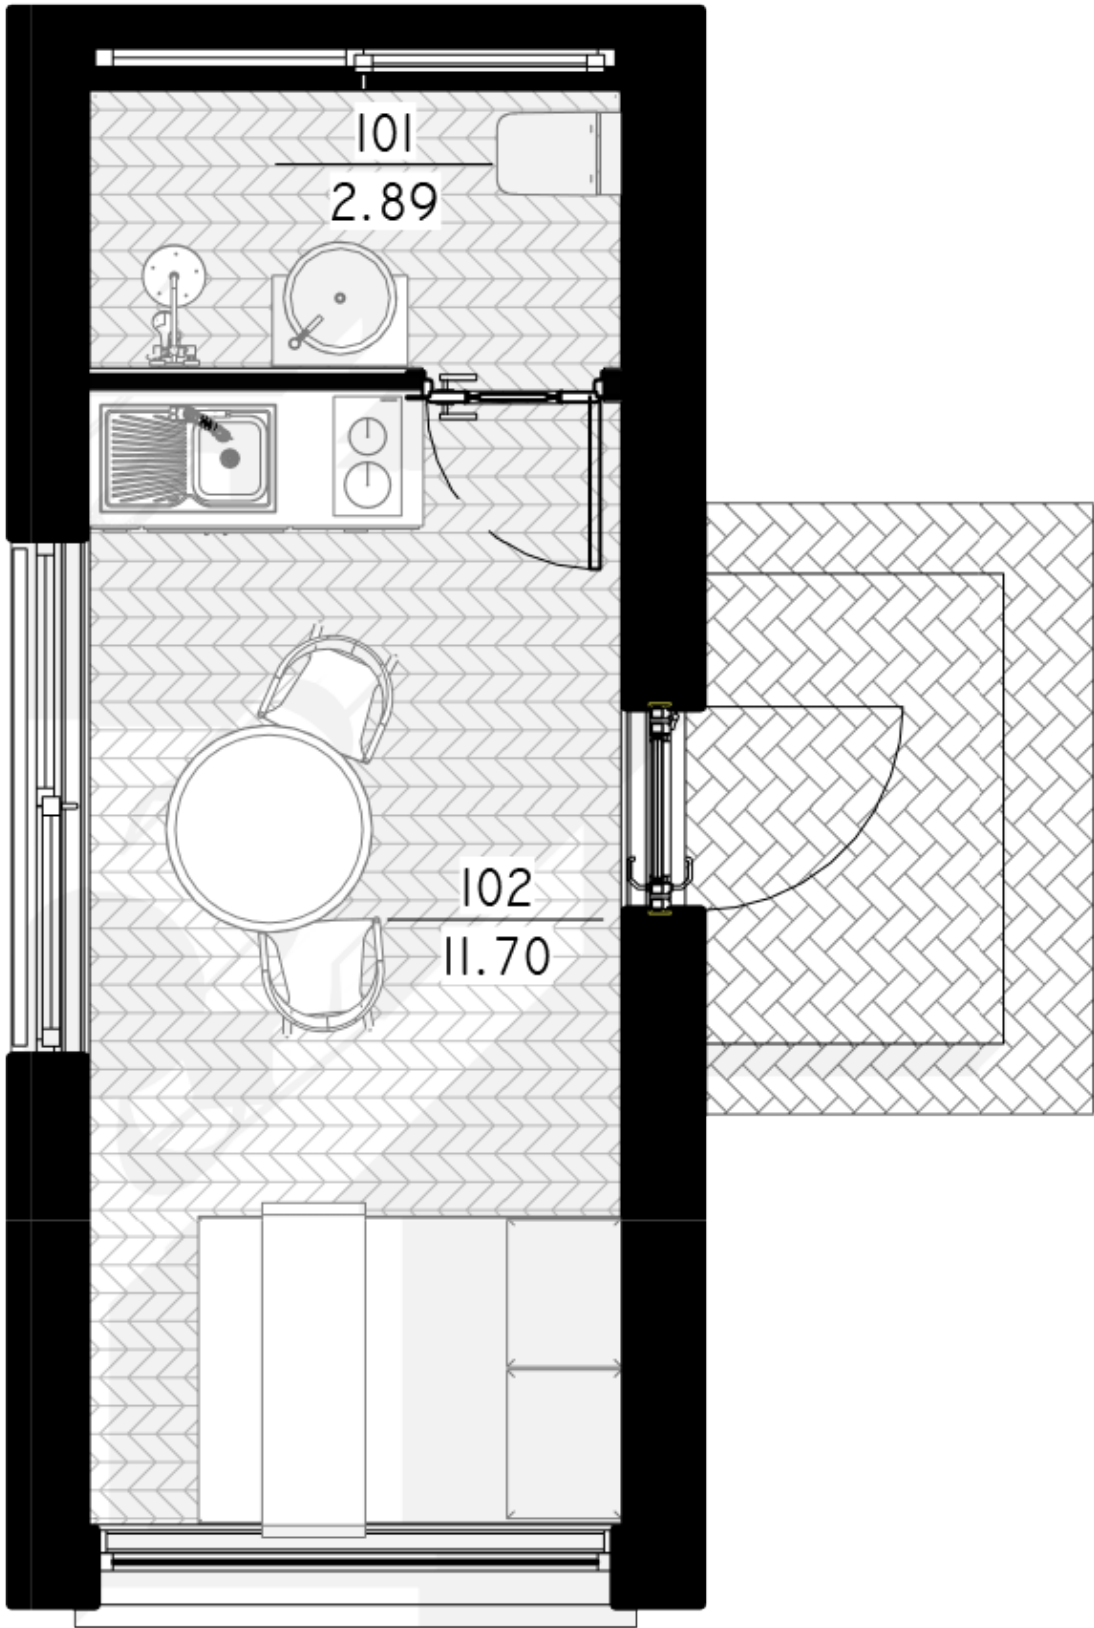

NPS

THE JEWELRY BOX

PANEL 15 M²

LIVING AREA	11.7
TOTAL AREA	14.59
NUMBER OF FLOORS	1
ROOF SLOPE	1,4
BUILDING AREA	21.6
LENGTH	7.06
WIDTH	3.06
HEIGHT	3.95

PRICE FROM

€ 9.075

PRIVALUMAI

THE WILD WAVE

Neįprasta geometrinė Wild Wave namo forma reprezentuoja vidinės šoninės jėgos transformuotą kubą. Šios jėgos pagalba susiformavusi figūra reprezentuoja lūžtančią bangą, kuri nuplauna visus Jūsų vargus ir rūpesčius.

akimirka dūžtančiose bangose.

Kalbėtojų apie laisvę yra daug. Wild Wave namai skirti tiems, kurie iš tiesų ja gyvena.

Wild Wave namo modelis lanksčiai pritaikomas 50m², 80m², 110m², 140m² gyvenamosioms erdvėms. Galima pasirinkti vieno aukšto ir dviejų aukštų (lofto tipo) namo sprendimus. Kaip ir kiti NP5 namai, Wild Wave modelio namas gali būti įsigyjamas pasirenkant skirtingus apdailos bei įrengimo lygius. Galite įsigyti gyvenimui pilnai paruoštą namą (netgi su baldais) arba savo meilę laisvei įprasinti savarankiškai sukurtu namo interjeru.

1ST FLOOR PLAN

101 WC	2.89 m ²
102 ROOM-KITCHEN	11.70 m ²
TOTAL:	14.59m²
