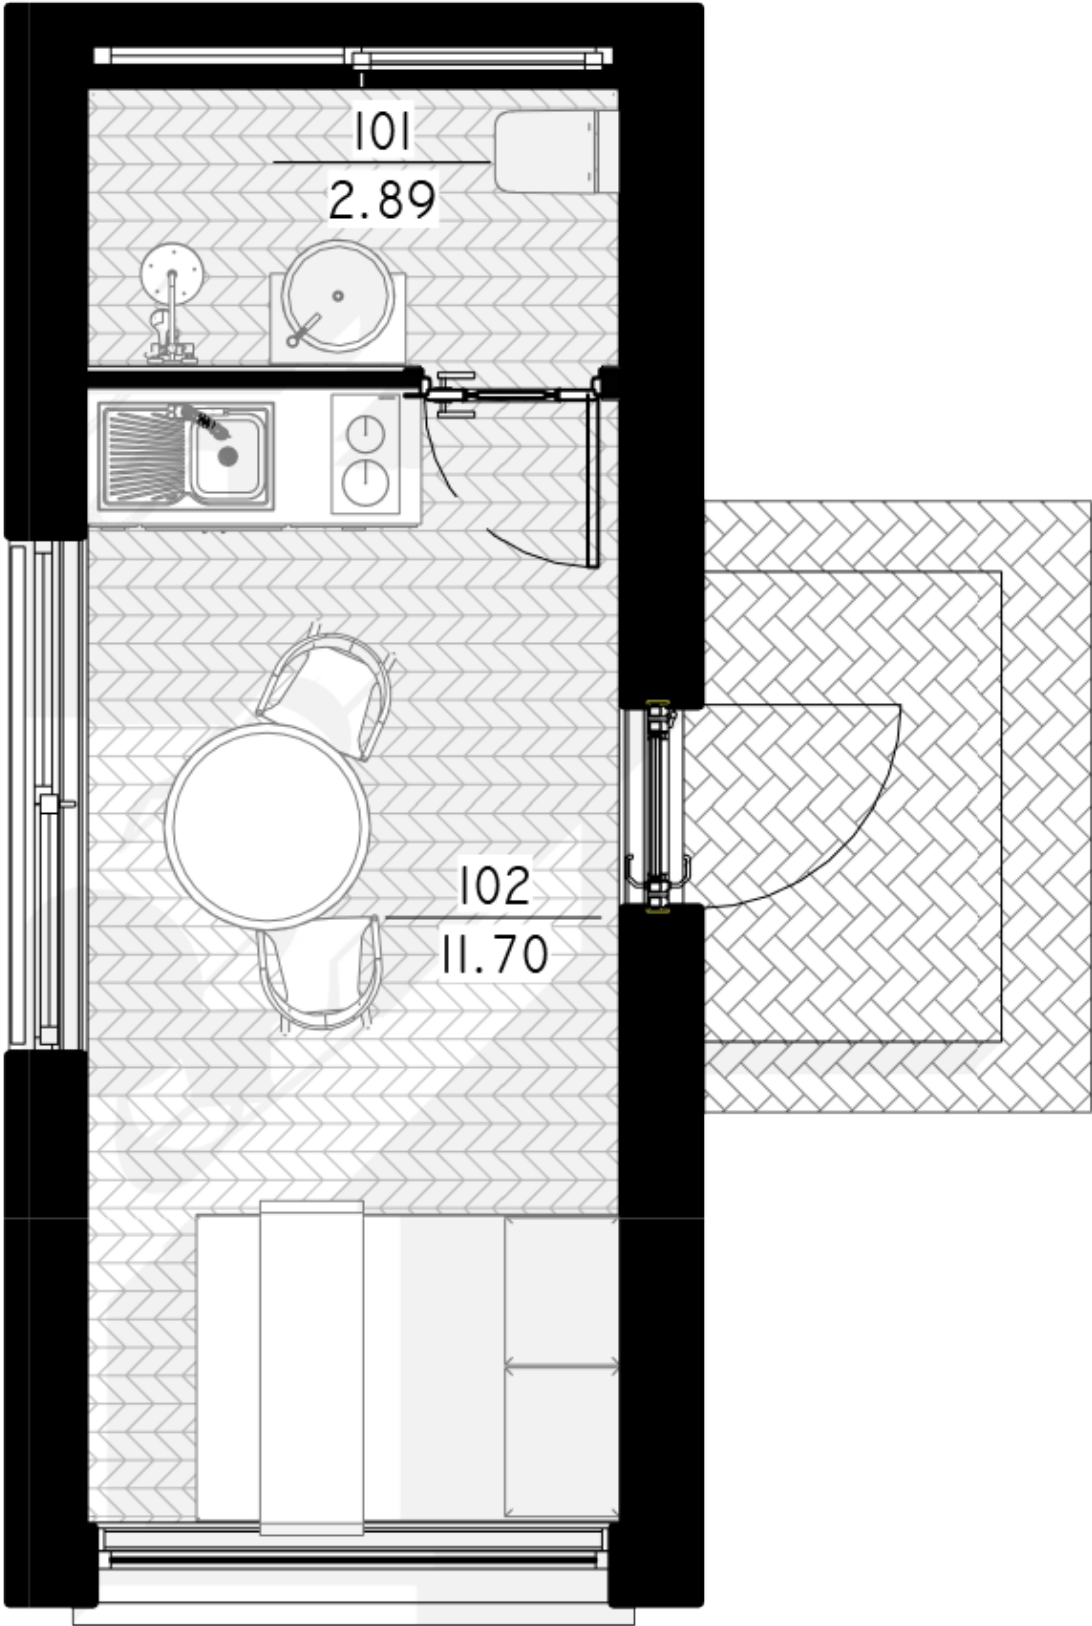

NPS

THE JEWELRY BOX

PANEL 15 M²

LIVING AREA	11.7
TOTAL AREA	14.59
NUMBER OF FLOORS	1
ROOF SLOPE	1,4
BUILDING AREA	21.6
HOUSE LENGTH	7.06
HOUSE WIDTH	3.06
HOUSE HEIGHT	3.95

€ 9.075

PRIVALUMAI

THE WILD WAVE

Neįprasta geometrinė Wild Wave namo forma reprezentuoja vidinės šoninės jėgos transformuotą kubą. Šios jėgos pagalba susiformavusi figūra reprezentuoja lūžtančią bangą, kuri nuplauna visus Jūsų vargus ir rūpesčius.

akimirka dūžtančiose bangose.

Kalbėtojų apie laisvę yra daug. Wild Wave namai skirti tiems, kurie iš tiesų ja gyvena.

Wild Wave namo modelis lanksčiai pritaikomas 50m², 80m², 110m², 140m² gyvenamosioms erdvėms. Galima pasirinkti vieno aukšto ir dviejų aukštų (lofto tipo) namo sprendimus. Kaip ir kiti NP5 namai, Wild Wave modelio namas gali būti įsigyjamas pasirenkant skirtingus apdailos bei įrengimo lygius. Galite įsigyti gyvenimui pilnai paruoštą namą (netgi su baldais) arba savo meilę laisvei įprasinti savarankiškai sukurtu namo interjeru.

1ST FLOOR PLAN

101 WC	2.89 m ²
102 ROOM-KITCHEN	11.70 m ²
TOTAL:	14.59m²
