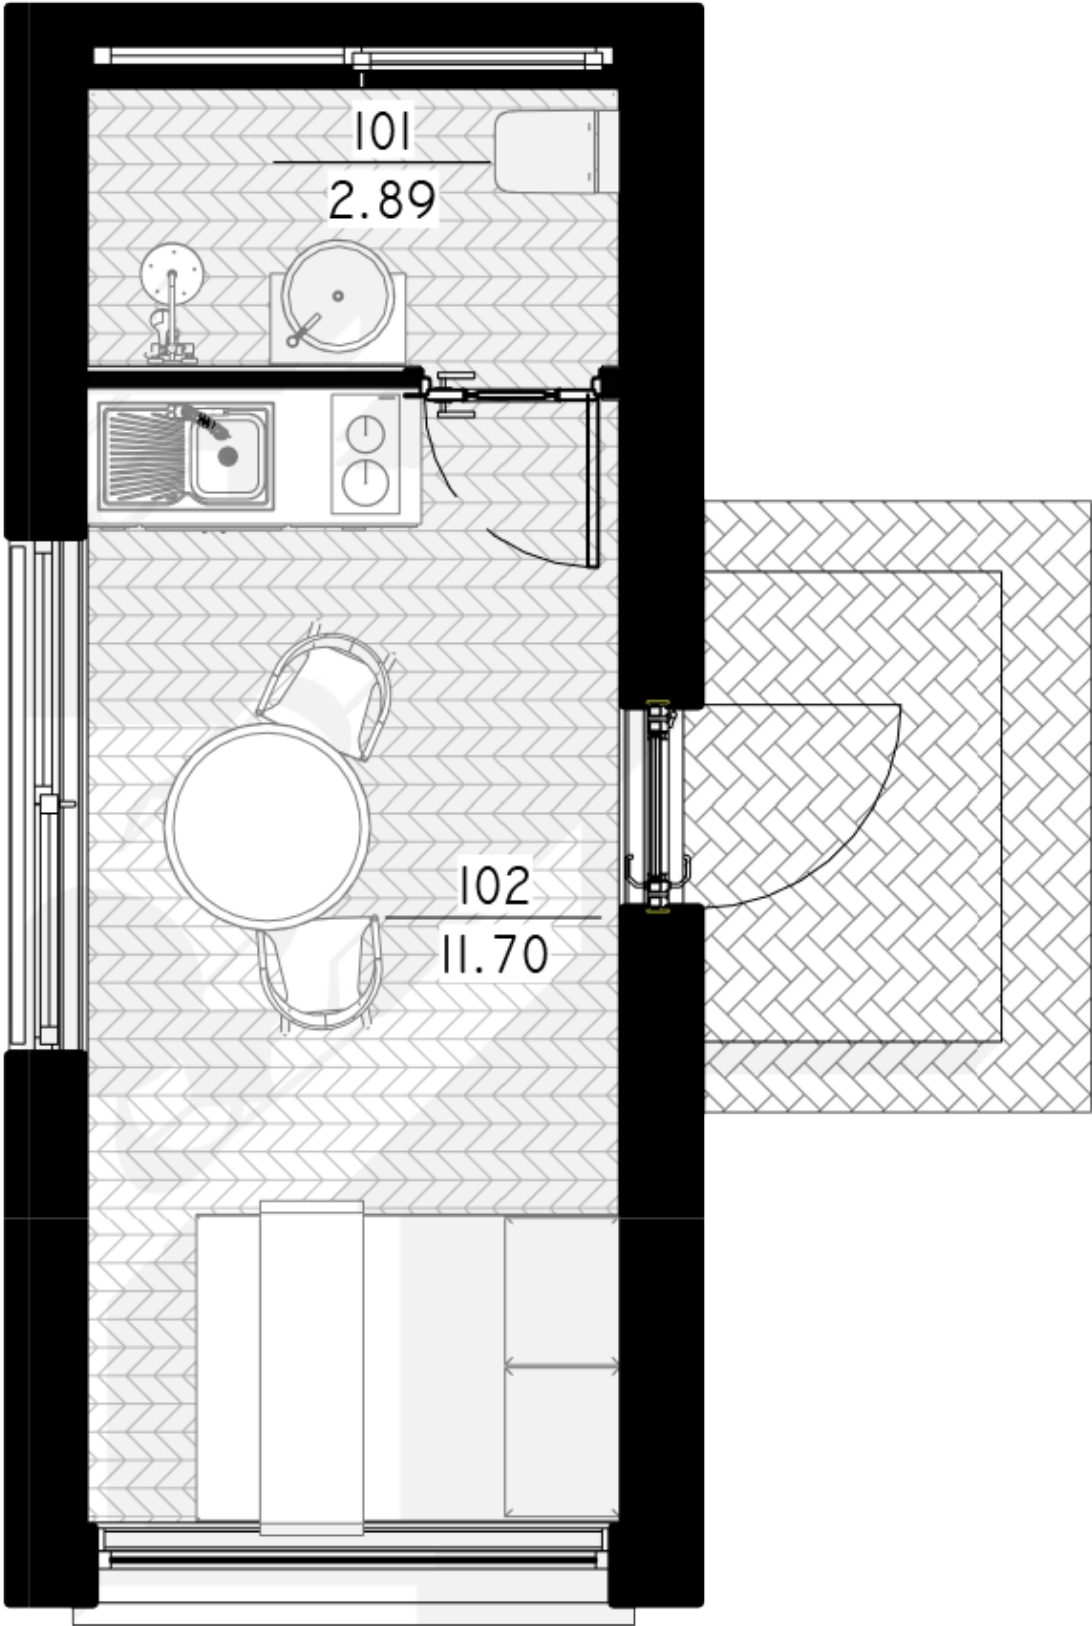

NPS

THE JEWELRY BOX

PANEL 15 M²

LIVING AREA	11.7
TOTAL AREA	14.59
NUMBER OF FLOORS	1
ROOF SLOPE	1,4
BUILDING AREA	21.6
LENGTH	7.06
WIDTH	3.06
HEIGHT	3.95

PRICE FROM

€ 9.075

PRIVALUMAI

THE WILD WAVE

Neįprasta geometrinė Wild Wave namo forma reprezentuoja vidinės šoninės jėgos transformuotą kubą. Šios jėgos pagalba susiformavusi figūra reprezentuoja lūžtančią bangą, kuri nuplauna visus Jūsų vargus ir rūpesčius.

akimirka dūžtančiose bangose.

Kalbėtojų apie laisvę yra daug. Wild Wave namai skirti tiems, kurie iš tiesų ja gyvena.

Wild Wave namo modelis lanksčiai pritaikomas 50m², 80m², 110m², 140m² gyvenamosioms erdvėms. Galima pasirinkti vieno aukšto ir dviejų aukštų (lofto tipo) namo sprendimus. Kaip ir kiti NP5 namai, Wild Wave modelio namas gali būti įsigyjamas pasirenkant skirtingus apdailos bei įrengimo lygius. Galite įsigyti gyvenimui pilnai paruoštą namą (netgi su baldais) arba savo meilę laisvei įprasinti savarankiškai sukurtu namo interjeru.

1ST FLOOR PLAN

101 WC	2.89 m ²
102 ROOM-KITCHEN	11.70 m ²
TOTAL:	14.59m²
