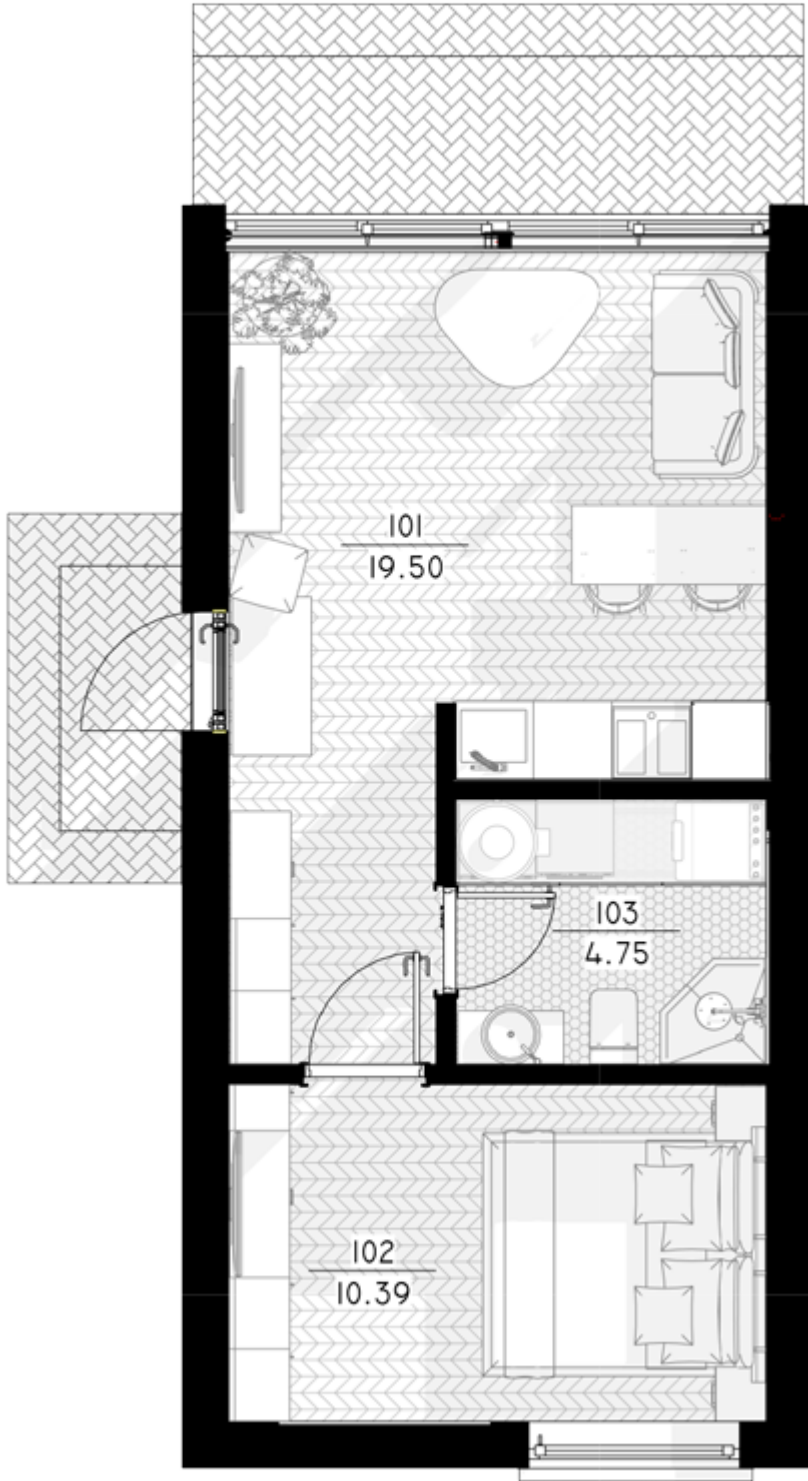

NPS

THE JEWELRY BOX

PANEL 35 M²

LIVING AREA	30
TOTAL AREA	34.65
NUMBER OF FLOORS	1
ROOF SLOPE	1,4
BUILDING AREA	45,7
LENGTH	9,57
WIDTH	4,77
HEIGHT	3.95

PRICE FROM

€ 25.410

PRIVALUMAI

THE WILD WAVE

Neįprasta geometrinė Wild Wave namo forma reprezentuoja vidinės šoninės jėgos transformuotą kubą. Šios jėgos pagalba susiformavusi figūra reprezentuoja lūžtančią bangą, kuri nuplauna visus Jūsų vargus ir rūpesčius.

akimirka dūžtančiose bangose.

Kalbėtojų apie laisvę yra daug. Wild Wave namai skirti tiems, kurie iš tiesų ja gyvena.

Wild Wave namo modelis lanksčiai pritaikomas 50m², 80m², 110m², 140m² gyvenamosioms erdvėms. Galima pasirinkti vieno aukšto ir dviejų aukštų (lofto tipo) namo sprendimus. Kaip ir kiti NP5 namai, Wild Wave modelio namas gali būti įsigyjamas pasirenkant skirtingus apdailos bei įrengimo lygius. Galite įsigyti gyvenimui pilnai paruoštą namą (netgi su baldais) arba savo meilę laisvei įprasinti savarankiškai sukurtu namo interjeru.

1ST FLOOR PLAN

101 LIVING ROOM-KITCHEN	19.50 m ²
102 BEDROOM	10.39m ²
103WC	4.75m ²
TOTAL:	34.65m²
