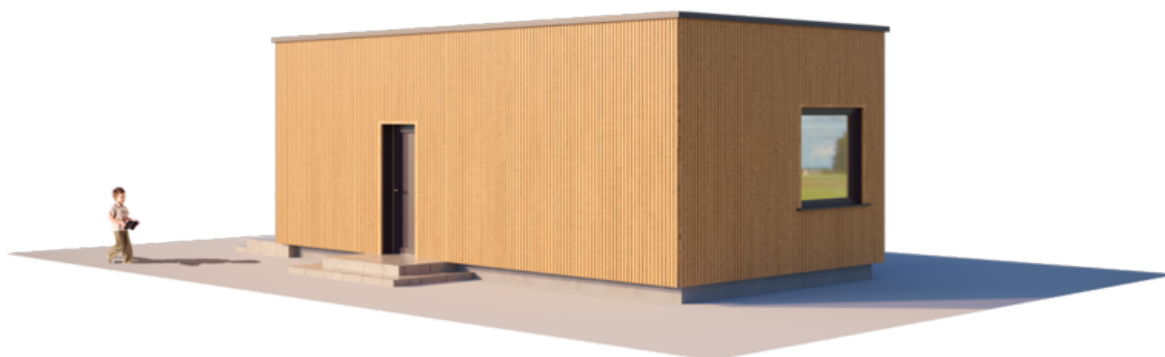

NPS

THE JEWELRY BOX

PANEL 35 M²

LIVING AREA	30
TOTAL AREA	34.65
NUMBER OF FLOORS	1
ROOF SLOPE	1,4
BUILDING AREA	45,7
LENGTH	9,57
WIDTH	4,77
HEIGHT	3.95

PRICE FROM

€ 25.410

PRIVALUMAI

THE WILD WAVE

Neįprasta geometrinė Wild Wave namo forma reprezentuoja vidinės šoninės jėgos transformuotą kubą. Šios jėgos pagalba susiformavusi figūra reprezentuoja lūžtančią bangą, kuri nuplauna visus Jūsų vargus ir rūpesčius.

akimirka dūžtančiose bangose.

Kalbėtojų apie laisvę yra daug. Wild Wave namai skirti tiems, kurie iš tiesų ja gyvena.

Wild Wave namo modelis lanksčiai pritaikomas 50m², 80m², 110m², 140m² gyvenamosioms erdvėms. Galima pasirinkti vieno aukšto ir dviejų aukštų (lofto tipo) namo sprendimus. Kaip ir kiti NP5 namai, Wild Wave modelio namas gali būti įsigyjamas pasirenkant skirtingus apdailos bei įrengimo lygius. Galite įsigyti gyvenimui pilnai paruoštą namą (netgi su baldais) arba savo meilę laisvei įprasinti savarankiškai sukurtu namo interjeru.