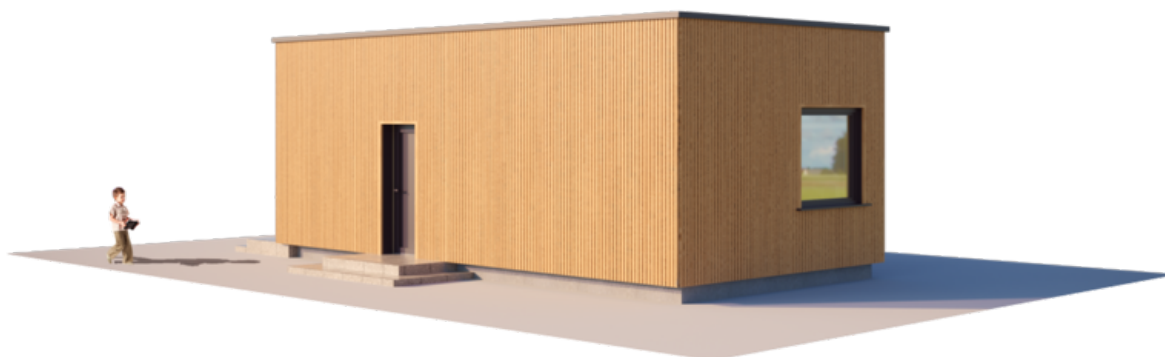

NPS

THE JEWELRY BOX

PANEL 35 M²

LIVING AREA	30
TOTAL AREA	34.65
NUMBER OF FLOORS	1
ROOF SLOPE	1,4
BUILDING AREA	45,7
HOUSE LENGTH	9,57
HOUSE WIDTH	4,77
HOUSE HEIGHT	3.95

€ 25.410

PRIVALUMAI

THE WILD WAVE

Neįprasta geometrinė Wild Wave namo forma reprezentuoja vidinės šoninės jėgos transformuotą kubą. Šios jėgos pagalba susiformavusi figūra reprezentuoja lūžtančią bangą, kuri nuplauna visus Jūsų vargus ir rūpesčius.

Wild Wave namas skirtas tikintiems laisve. Nesvarbu, ar esate individualistas ir gyvenate vienas, ar puoselėjate šeimą, kuriai negalioja bereikšmės taisyklės ir suvaržymai, Jūs esate tas, kuris nedalyvauja „žiurkių lenktynėse“ ir nepaklūsta minios įtakai. Nes įprastos formos ir įprasti gyvenimai – ne Jums. Jūs esate tyrinėtojas. Ieškotojas. Jūs esate svajotojas. Ir Jūs nė nemirktelėjęs nusiplėštumėt kostiumą ir kaklaraištį tam, kad nors trumpam galėtumėte pasimėgauti išlaisvinančia vaikiško šėlsmo

akimirka dūžtančiose bangose.

Kalbėtojų apie laisvę yra daug. Wild Wave namai skirti tiems, kurie iš tiesų ja gyvena.

Wild Wave namo modelis lanksčiai pritaikomas 50m², 80m², 110m², 140m² gyvenamosioms erdvėms. Galima pasirinkti vieno aukšto ir dviejų aukštų (lofto tipo) namo sprendimus. Kaip ir kiti NP5 namai, Wild Wave modelio namas gali būti įsigyjamas pasirenkant skirtingus apdailos bei įrengimo lygius. Galite įsigyti gyvenimui pilnai paruoštą namą (netgi su baldais) arba savo meilę laisvei įprasinti savarankiškai sukurtu namo interjeru.