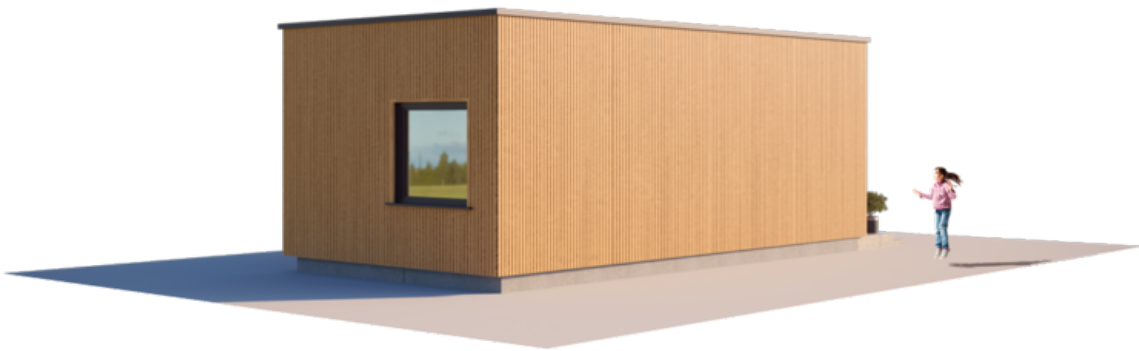

NPS

THE JEWELRY BOX

PANEL 35 M²

LIVING AREA	30
TOTAL AREA	34.65
NUMBER OF FLOORS	1
ROOF SLOPE	1,4
BUILDING AREA	45,7
LENGTH	9,57
WIDTH	4,77
HEIGHT	3.95

PRICE FROM

€ 25.410

PRIVALUMAI

THE WILD WAVE

Neįprasta geometrinė Wild Wave namo forma reprezentuoja vidinės šoninės jėgos transformuotą kubą. Šios jėgos pagalba susiformavusi figūra reprezentuoja lūžtančią bangą, kuri nuplauna visus Jūsų vargus ir rūpesčius.

akimirka dūžtančiose bangose.

Kalbėtojų apie laisvę yra daug. Wild Wave namai skirti tiems, kurie iš tiesų ja gyvena.

Wild Wave namo modelis lanksčiai pritaikomas 50m², 80m², 110m², 140m² gyvenamosioms erdvėms. Galima pasirinkti vieno aukšto ir dviejų aukštų (lofto tipo) namo sprendimus. Kaip ir kiti NP5 namai, Wild Wave modelio namas gali būti įsigyjamas pasirenkant skirtingus apdailos bei įrengimo lygius. Galite įsigyti gyvenimui pilnai paruoštą namą (netgi su baldais) arba savo meilę laisvei įprasinti savarankiškai sukurtu namo interjeru.