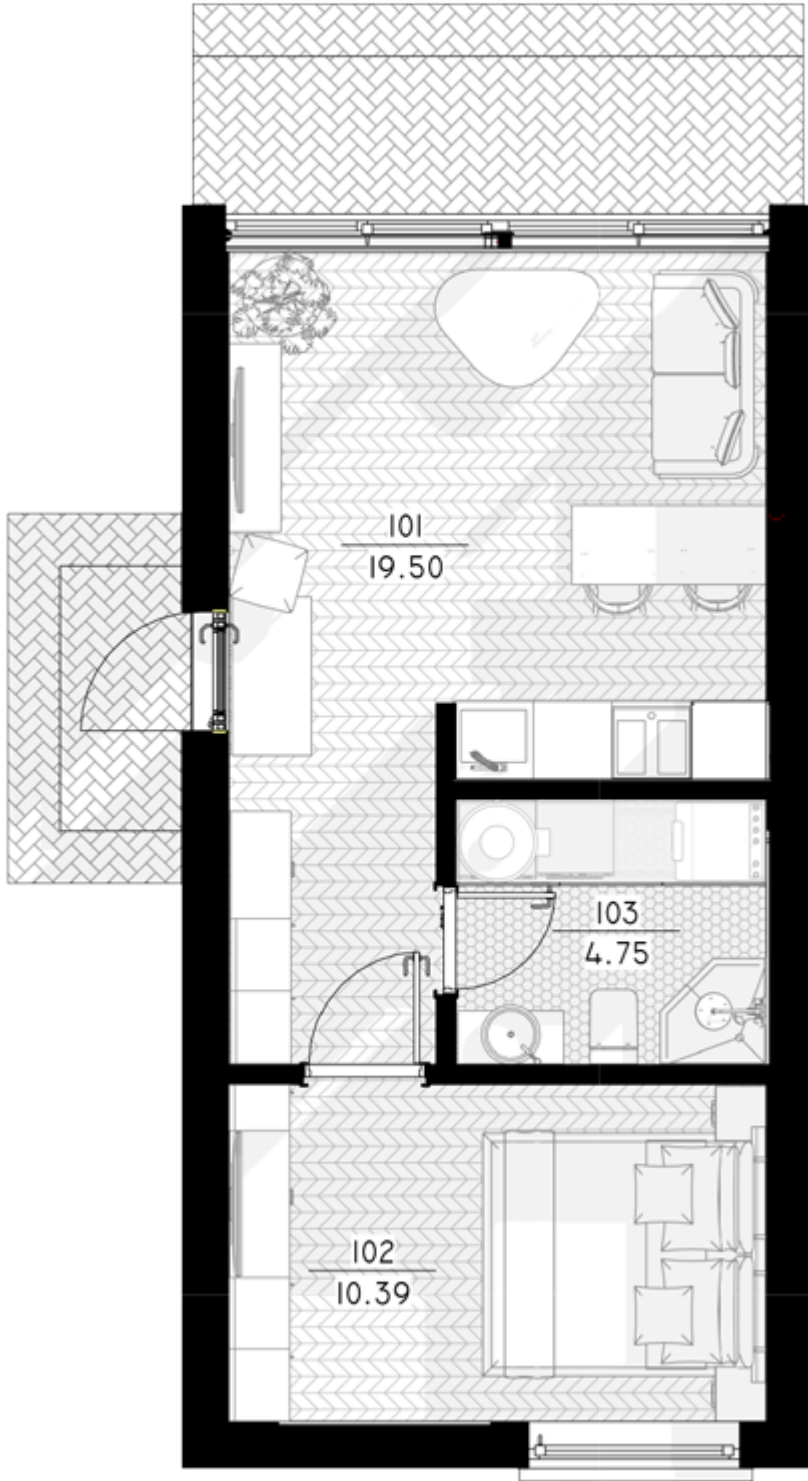

NPS

THE JEWELRY BOX

PANEL 35 M²

LIVING AREA	30
TOTAL AREA	34.65
NUMBER OF FLOORS	1
ROOF SLOPE	1,4
BUILDING AREA	45,7
HOUSE LENGTH	9,57
HOUSE WIDTH	4,77
HOUSE HEIGHT	3.95

€ 25.410

PRIVALUMAI

THE WILD WAVE

Neįprasta geometrinė Wild Wave namo forma reprezentuoja vidinės šoninės jėgos transformuotą kubą. Šios jėgos pagalba susiformavusi figūra reprezentuoja lūžtančią bangą, kuri nuplauna visus Jūsų vargus ir rūpesčius.

akimirka dūžtančiose bangose.

Kalbėtojų apie laisvę yra daug. Wild Wave namai skirti tiems, kurie iš tiesų ja gyvena.

Wild Wave namo modelis lanksčiai pritaikomas 50m², 80m², 110m², 140m² gyvenamosioms erdvėms. Galima pasirinkti vieno aukšto ir dviejų aukštų (lofto tipo) namo sprendimus. Kaip ir kiti NP5 namai, Wild Wave modelio namas gali būti įsigyjamas pasirenkant skirtingus apdailos bei įrengimo lygius. Galite įsigyti gyvenimui pilnai paruoštą namą (netgi su baldais) arba savo meilę laisvei įprasinti savarankiškai sukurtu namo interjeru.

1ST FLOOR PLAN

101 LIVING ROOM-KITCHEN	19.50 m ²
102 BEDROOM	10.39m ²
103WC	4.75m ²
TOTAL:	34.65m²
