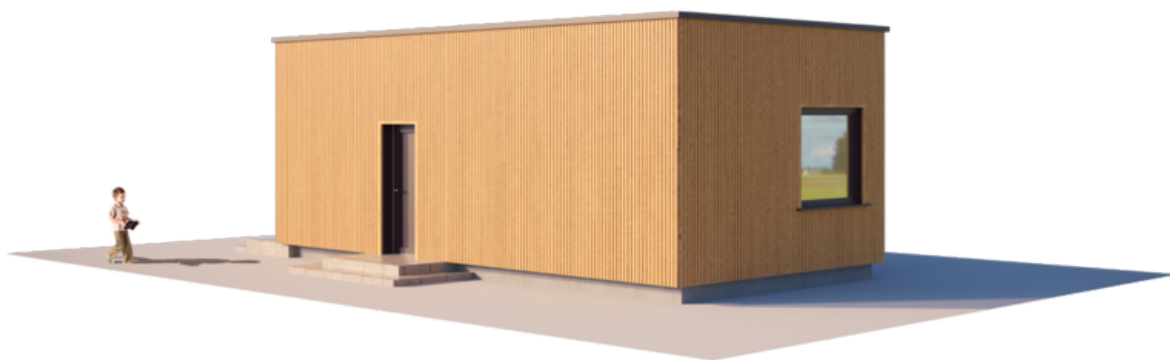

NPS

THE JEWELRY BOX

PANEL 35 M²

LIVING AREA	30
TOTAL AREA	34.65
NUMBER OF FLOORS	1
ROOF SLOPE	1,4
BUILDING AREA	45,7
LENGTH	9,57
WIDTH	4,77
HEIGHT	3.95

PRICE FROM

€ 25.410

PRIVALUMAI

THE WILD WAVE

Neįprasta geometrinė Wild Wave namo forma reprezentuoja vidinės šoninės jėgos transformuotą kubą. Šios jėgos pagalba susiformavusi figūra reprezentuoja lūžtančią bangą, kuri nuplauna visus Jūsų vargus ir rūpesčius.

akimirka dūžtančiose bangose.

Kalbėtojų apie laisvę yra daug. Wild Wave namai skirti tiems, kurie iš tiesų ja gyvena.

Wild Wave namo modelis lanksčiai pritaikomas 50m², 80m², 110m², 140m² gyvenamosioms erdvėms. Galima pasirinkti vieno aukšto ir dviejų aukštų (lofto tipo) namo sprendimus. Kaip ir kiti NP5 namai, Wild Wave modelio namas gali būti įsigyjamas pasirenkant skirtingus apdailos bei įrengimo lygius. Galite įsigyti gyvenimui pilnai paruoštą namą (netgi su baldais) arba savo meilę laisvei įprasinti savarankiškai sukurtu namo interjeru.