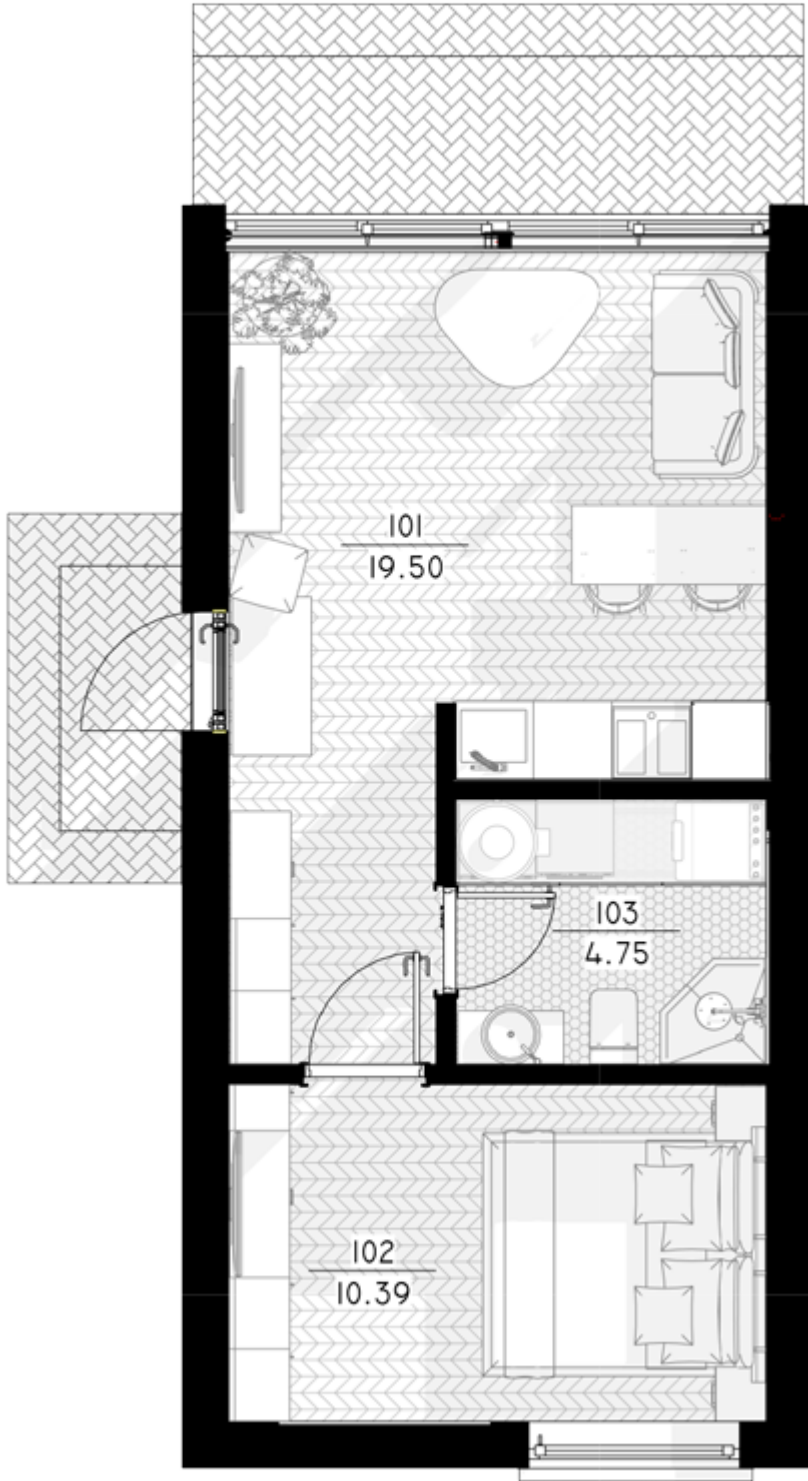

NPS

THE JEWELRY BOX

PANEL 35 M²

LIVING AREA	30
TOTAL AREA	34.65
NUMBER OF FLOORS	1
ROOF SLOPE	1,4
BUILDING AREA	45,7
LENGTH	9,57
WIDTH	4,77
HEIGHT	3.95

PRICE FROM

€ 25.410

PRIVALUMAI

THE WILD WAVE

Neįprasta geometrinė Wild Wave namo forma reprezentuoja vidinės šoninės jėgos transformuotą kubą. Šios jėgos pagalba susiformavusi figūra reprezentuoja lūžtančią bangą, kuri nuplauna visus Jūsų vargus ir rūpesčius.

akimirka dūžtančiose bangose.

Kalbėtojų apie laisvę yra daug. Wild Wave namai skirti tiems, kurie iš tiesų ja gyvena.

Wild Wave namo modelis lanksčiai pritaikomas 50m², 80m², 110m², 140m² gyvenamosioms erdvėms. Galima pasirinkti vieno aukšto ir dviejų aukštų (lofto tipo) namo sprendimus. Kaip ir kiti NP5 namai, Wild Wave modelio namas gali būti įsigyjamas pasirinkant skirtingus apdailos bei įrengimo lygius. Galite įsigyti gyvenimui pilnai paruoštą namą (netgi su baldais) arba savo meilę laisvei įprasinti savarankiškai sukurtu namo interjeru.

1ST FLOOR PLAN

101 LIVING ROOM-KITCHEN	19.50 m ²
102 BEDROOM	10.39m ²
103WC	4.75m ²
TOTAL:	34.65m²
