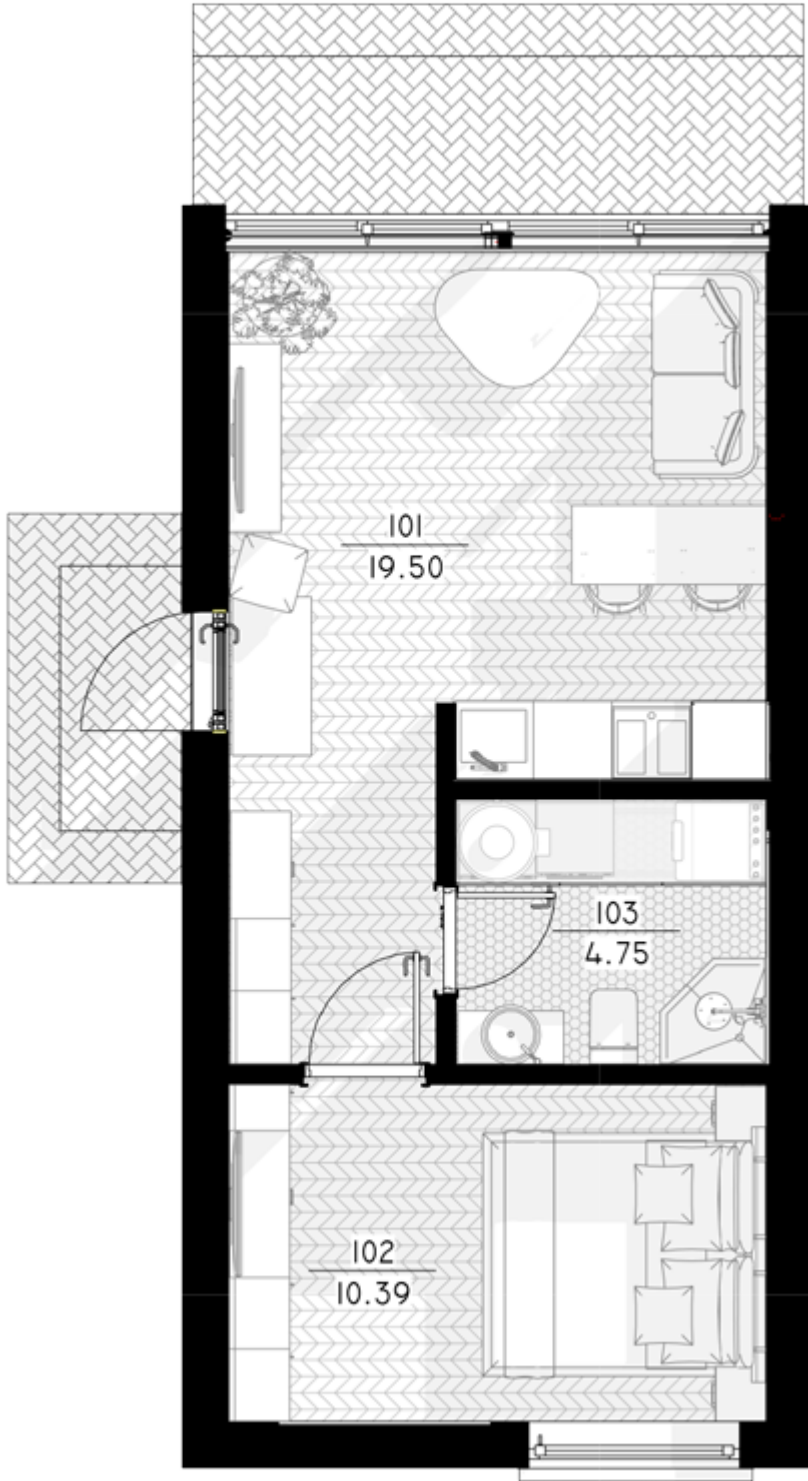

### PANEL 35 M<sup>2</sup>

---

LIVING AREA	30
TOTAL AREA	34.65
NUMBER OF FLOORS	1
ROOF SLOPE	1,4
BUILDING AREA	45,7
HOUSE LENGTH	9,57
HOUSE WIDTH	4,77
HOUSE HEIGHT	3.95

---

€ 25.410

### THE WILD WAVE

Neįprasta geometrinė Wild Wave namo forma reprezentuoja vidinės šoninės jėgos transformuotą kubą. Šios jėgos pagalba susiformavusi figūra reprezentuoja lūžtančią bangą, kuri nuplauna visus Jūsų vargus ir rūpesčius.

# 1ST FLOOR PLAN

---

101 LIVING ROOM-KITCHEN	19.50 m <sup>2</sup>
102 BEDROOM	10.39m <sup>2</sup>
103WC	4.75m <sup>2</sup>
<b>TOTAL:</b>	<b>34.65m<sup>2</sup></b>

---