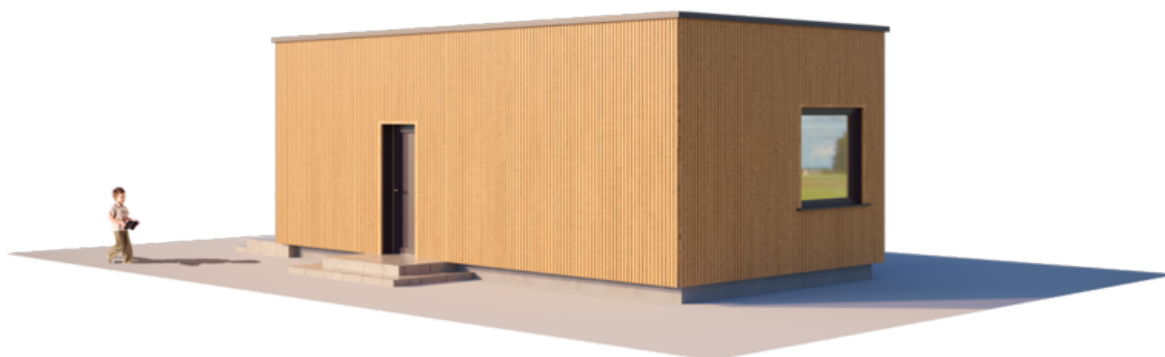

akimirka dūžtančiose bangose.

Kalbėtojų apie laisvę yra daug. Wild Wave namai skirti tiems, kurie iš tiesų ja gyvena.

Wild Wave namo modelis lanksčiai pritaikomas 50m², 80m², 110m², 140m² gyvenamosioms erdvėms. Galima pasirinkti vieno aukšto ir dviejų aukštų (lofto tipo) namo sprendimus. Kaip ir kiti NP5 namai, Wild Wave modelio namas gali būti įsigyjamas pasirenkant skirtingus apdailos bei įrengimo lygius. Galite įsigyti gyvenimui pilnai paruoštą namą (netgi su baldais) arba savo meilę laisvei įprasinti savarankiškai sukurtu namo interjeru.