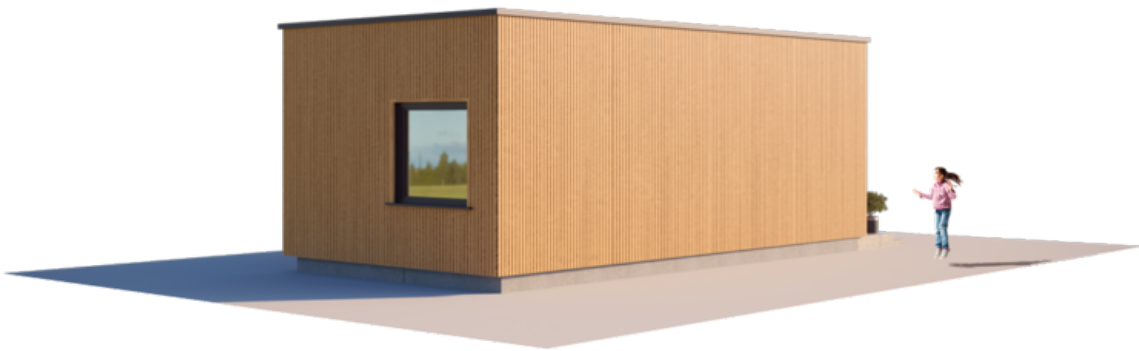

NPS

THE JEWELRY BOX

PANEL 35 M²

LIVING AREA	30
TOTAL AREA	34.65
NUMBER OF FLOORS	1
ROOF SLOPE	1,4
BUILDING AREA	45,7
LENGTH	9,57
WIDTH	4,77
HEIGHT	3.95

PRICE FROM

€ 25.410

PRIVALUMAI

THE WILD WAVE

Neįprasta geometrinė Wild Wave namo forma reprezentuoja vidinės šoninės jėgos transformuotą kubą. Šios jėgos pagalba susiformavusi figūra reprezentuoja lūžtančią bangą, kuri nuplauna visus Jūsų vargus ir rūpesčius.

akimirka dūžtančiose bangose.

Kalbėtojų apie laisvę yra daug. Wild Wave namai skirti tiems, kurie iš tiesų ja gyvena.

Wild Wave namo modelis lanksčiai pritaikomas 50m², 80m², 110m², 140m² gyvenamosioms erdvėms. Galima pasirinkti vieno aukšto ir dviejų aukštų (lofto tipo) namo sprendimus. Kaip ir kiti NP5 namai, Wild Wave modelio namas gali būti įsigyjamas pasirinkant skirtingus apdailos bei įrengimo lygius. Galite įsigyti gyvenimui pilnai paruoštą namą (netgi su baldais) arba savo meilę laisvei įprasinti savarankiškai sukurtu namo interjeru.