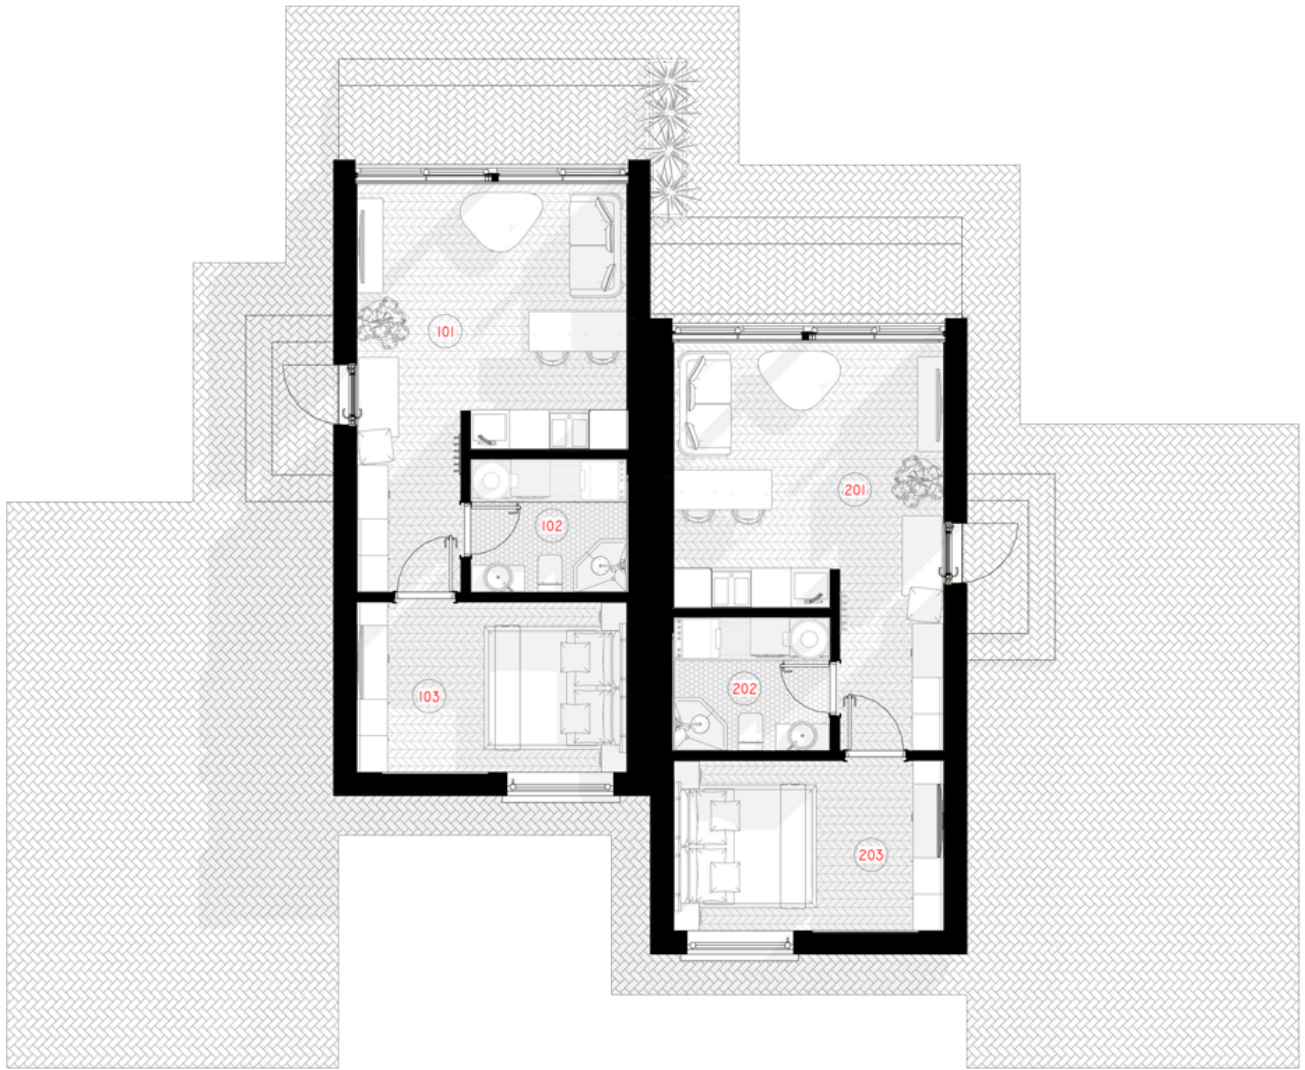

1ST FLOOR PLAN

101 LIVING ROOM-KITCHEN	19.50m²
103BATHROOM	4.75 m²
103BEDROOM	10.39 m²
TOTAL:	34.64 m²