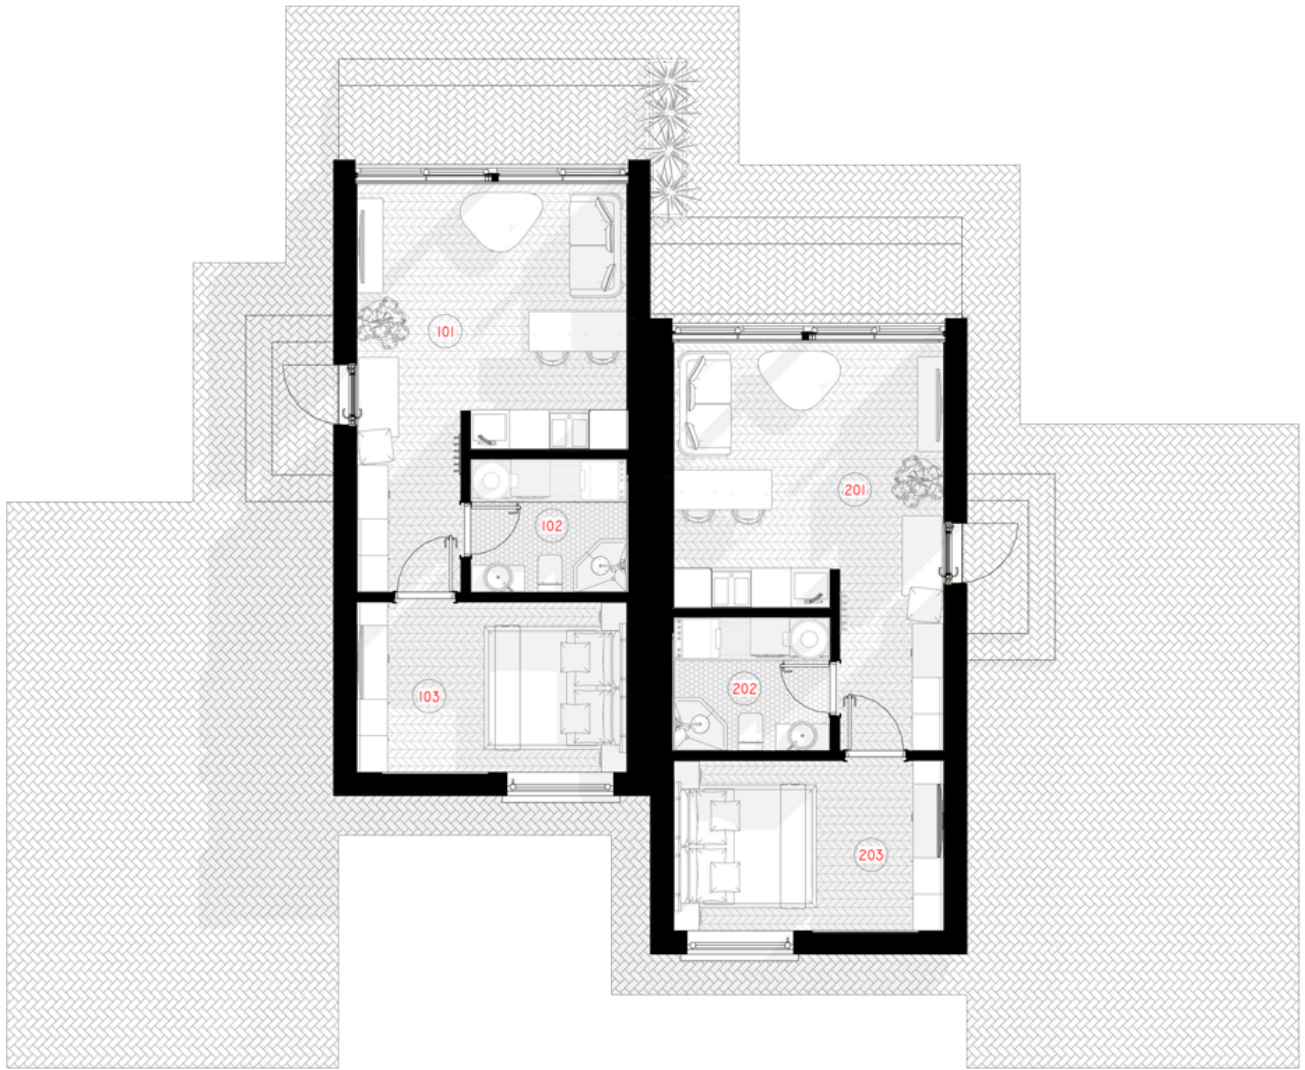

### PANEL <sub>2x</sub>35M<sup>2</sup>

---

LIVING AREA	60
TOTAL AREA	69.3
NUMBER OF FLOORS	1
ROOF SLOPE	1.4
BUILDING AREA	91.4
LENGTH	11.95
WIDTH	9.54
HEIGHT	3.95

---

PRICE FROM

€ 36.300

### THE WILD WAVE

Neįprasta geometrinė Wild Wave namo forma reprezentuoja vidinės šoninės jėgos transformuotą kubą. Šios jėgos pagalba susiformavusi figūra reprezentuoja lūžtančią bangą, kuri nuplauna visus Jūsų vargus ir rūpesčius.