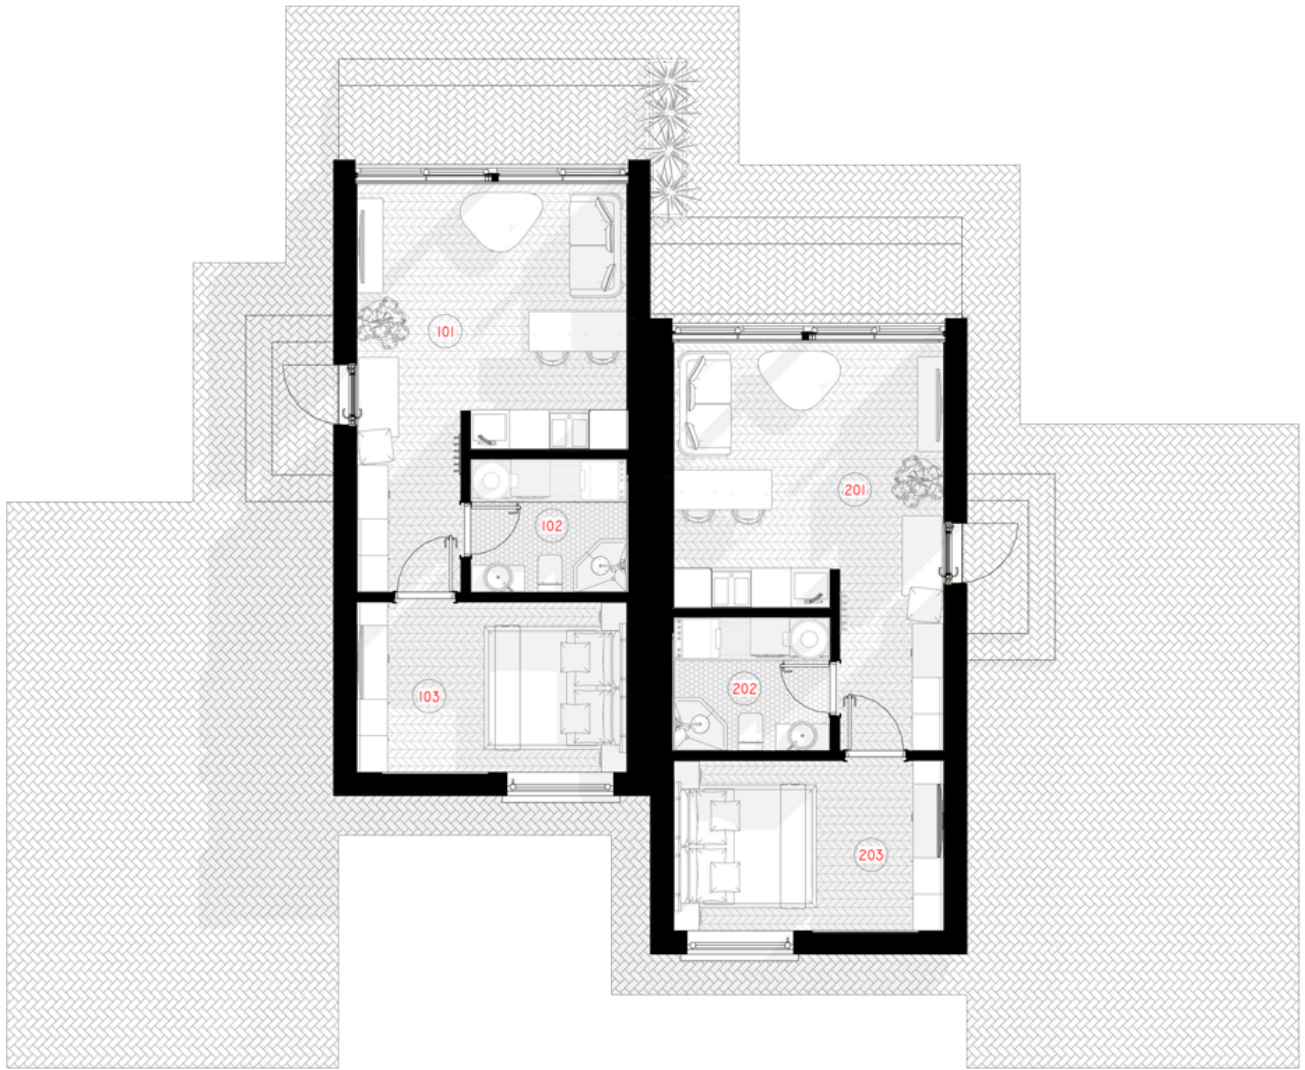

NPS

THE JEWELRY BOX

PANEL _{2x}35M²

LIVING AREA	60
TOTAL AREA	69.3
NUMBER OF FLOORS	1
ROOF SLOPE	1.4
BUILDING AREA	91.4
HOUSE LENGTH	11.95
HOUSE WIDTH	9.54
HOUSE HEIGHT	3.95

€ 36.300

PRIVALUMAI

THE WILD WAVE

Neįprasta geometrinė Wild Wave namo forma reprezentuoja vidinės šoninės jėgos transformuotą kubą. Šios jėgos pagalba susiformavusi figūra reprezentuoja lūžtančią bangą, kuri nuplauna visus Jūsų vargus ir rūpesčius.

Wild Wave namo modelis lanksčiai pritaikomas 50m², 80m², 110m², 140m² gyvenamosioms erdvėms. Galima pasirinkti vieno aukšto ir dviejų aukštų (lofto tipo) namo sprendimus. Kaip ir kiti NP5 namai, Wild Wave modelio namas gali būti įsigyjamas pasirenkant skirtingus apdailos bei įrengimo lygius. Galite įsigyti gyvenimui pilnai paruoštą namą (netgi su baldais) arba savo meilę laisvei įprasinti savarankiškai sukurtu namo interjeru.