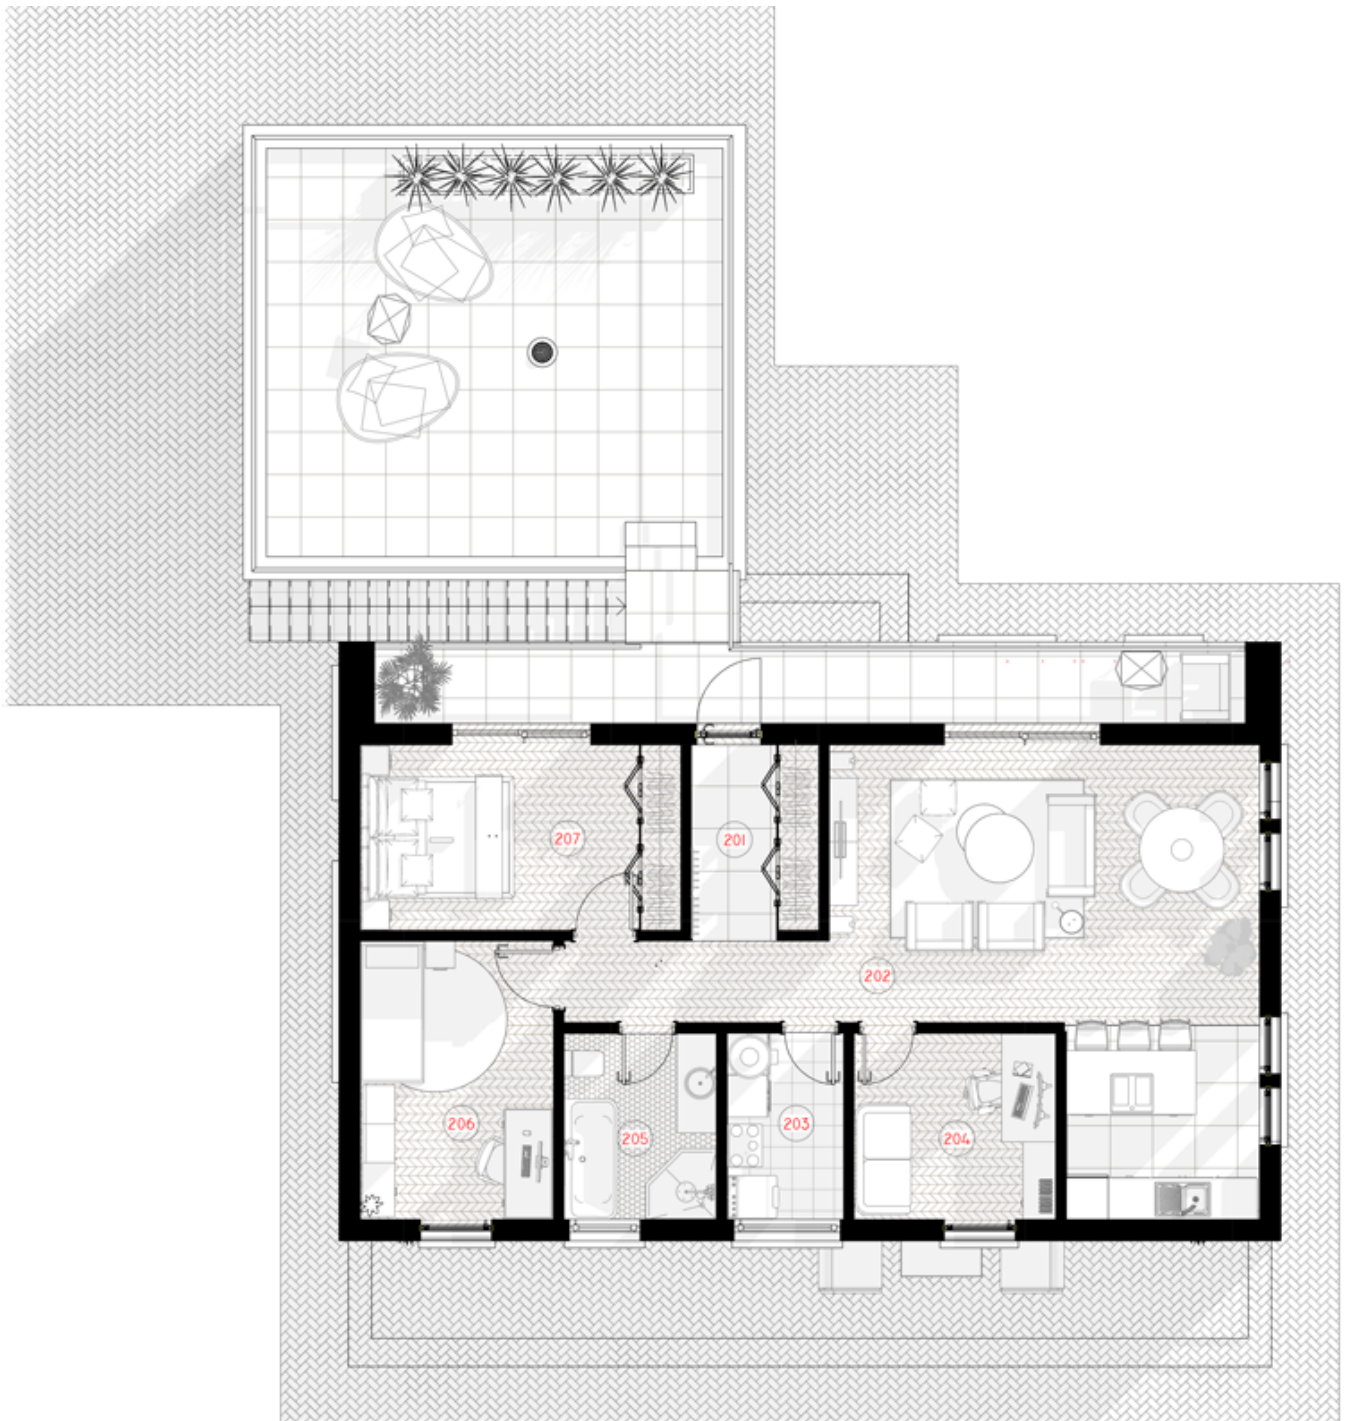

NPS

THE JEWELRY BOX

PANEL _{2x} 80 M²

LIVING AREA	130.25
TOTAL AREA	159.31
NUMBER OF FLOORS	2
ROOF SLOPE	1.4
BUILDING AREA	162.5
HOUSE LENGTH	14.58
HOUSE WIDTH	15.67
HOUSE HEIGHT	7.1

€ 36.300

PRIVALUMAI

THE WILD WAVE

Wild Wave namo modelis lanksčiai pritaikomas 50m², 80m², 110m², 140m² gyvenamosioms erdvėms. Galima pasirinkti vieno aukšto ir dviejų aukštų (lofto tipo) namo sprendimus. Kaip ir kiti NP5 namai, Wild Wave modelio namas gali būti įsigyjamas pasirenkant skirtingus apdailos bei įrengimo lygius. Galite įsigyti gyvenimui pilnai paruoštą namą (netgi su baldais) arba savo meilę laisvei įprasminti savarankiškai sukurtu namo interjeru.

1ST FLOOR PLAN

101 TAMBOUR	4.10m ²
102 LIVING ROOM-KITCHEN	33.85 m ²
103 BOILER ROOM-BATHROOM	4.58 m ²

104 WORKING ROOM	8.11 m ²
105 BATHROOM	5.60 m ²
106 CHILDREN'S ROOM	10.59m ²
107 PARENTS' BEDROOM	11.76 m ²
TOTAL:	78.59 m²

1ST FLOOR PLAN

201 TAMBOUR	4.75 m ²
202 LIVING ROOM-KITCHEN	35.82 m ²
203 BOILER ROOM	4.35 m ²

204STUDY ROOM	7.50 m ²
205 BATHROOM	5.64 m ²
206 CHILD'S ROOM	10.73 m ²
207 PARENTS' BEDROOM	11.89 m ²
TOTAL:	80.72 m²