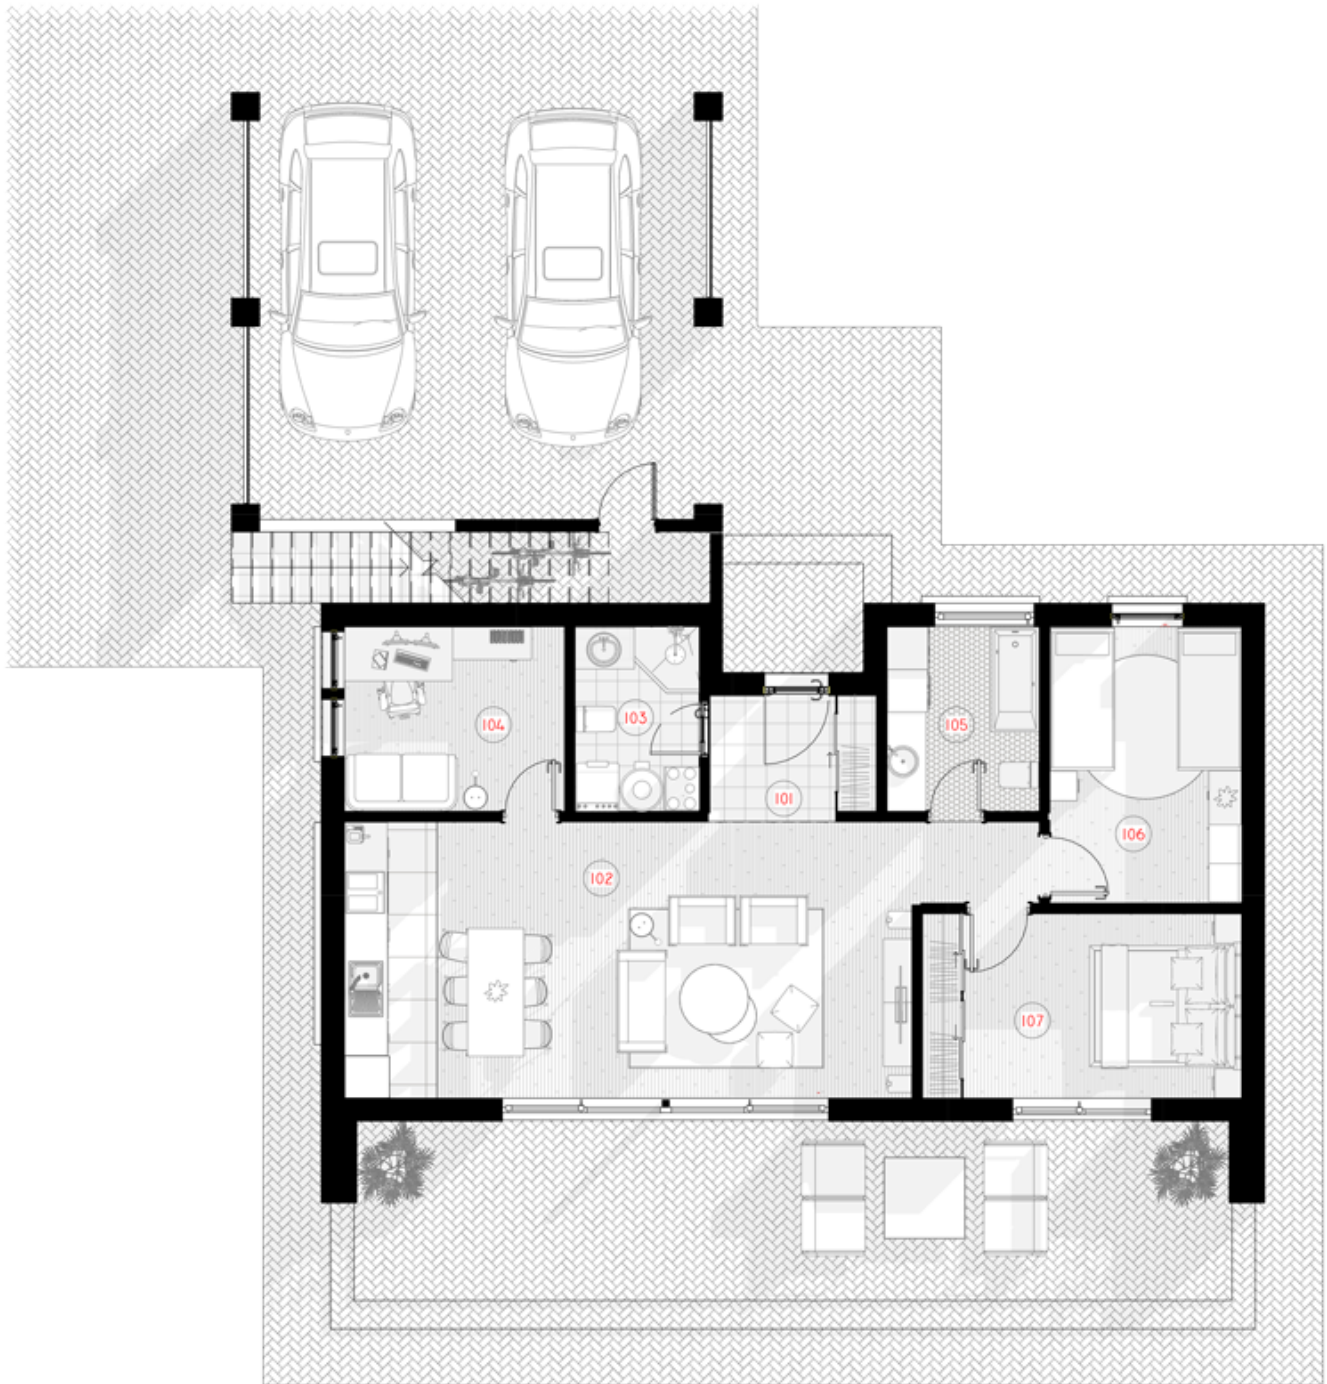

NPS

THE JEWELRY BOX

PANEL _{2x} 80 M²

LIVING AREA	130.25
TOTAL AREA	159.31
NUMBER OF FLOORS	2
ROOF SLOPE	1.4
BUILDING AREA	162.5
HOUSE LENGTH	14.58
HOUSE WIDTH	15.67
HOUSE HEIGHT	7.1

€ 36.300

PRIVALUMAI

THE WILD WAVE

Neįprasta geometrinė Wild Wave namo forma reprezentuoja vidinės šoninės jėgos transformuotą kubą. Šios jėgos pagalba susiformavusi figūra reprezentuoja lūžtančią bangą, kuri nuplauna visus Jūsų vargus ir rūpesčius.

Wild Wave namo modelis lanksčiai pritaikomas 50m², 80m², 110m², 140m² gyvenamosioms erdvėms. Galima pasirinkti vieno aukšto ir dviejų aukštų (lofto tipo) namo sprendimus. Kaip ir kiti NP5 namai, Wild Wave modelio namas gali būti įsigyjamas pasirenkant skirtingus apdailos bei įrengimo lygius. Galite įsigyti gyvenimui pilnai paruoštą namą (netgi su baldais) arba savo meilę laisvei įprasminti savarankiškai sukurtu namo interjeru.