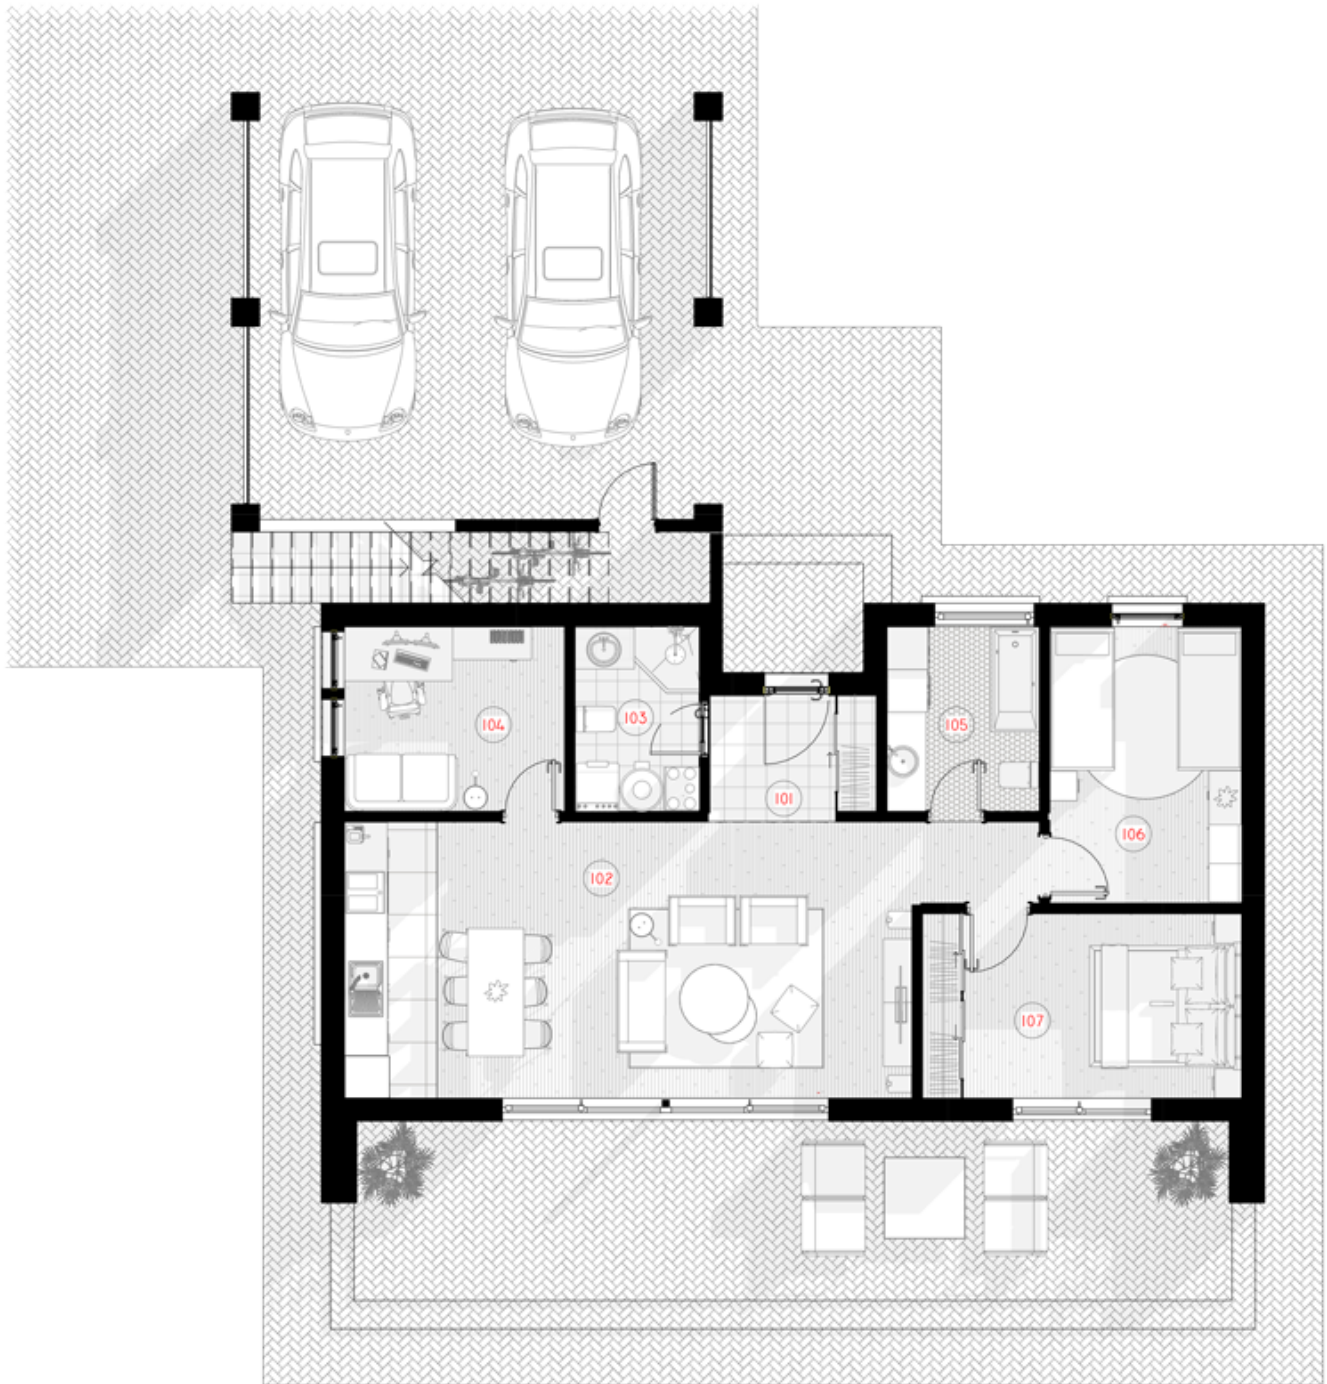

NPS

THE JEWELRY BOX

PANEL _{2x} 80 M²

LIVING AREA	130.25
TOTAL AREA	159.31
NUMBER OF FLOORS	2
ROOF SLOPE	1.4
BUILDING AREA	162.5
LENGTH	14.58
WIDTH	15.67
HEIGHT	7.1

PRICE FROM

€ 36.300

PRIVALUMAI

THE WILD WAVE

Neįprasta geometrinė Wild Wave namo forma reprezentuoja vidinės šoninės jėgos transformuotą kubą. Šios jėgos pagalba susiformavusi figūra reprezentuoja lūžtančią bangą, kuri nuplauna visus Jūsų vargus ir rūpesčius.

Wild Wave namo modelis lanksčiai pritaikomas 50m², 80m², 110m², 140m² gyvenamosioms erdvėms. Galima pasirinkti vieno aukšto ir dviejų aukštų (lofto tipo) namo sprendimus. Kaip ir kiti NP5 namai, Wild Wave modelio namas gali būti įsigyjamas pasirenkant skirtingus apdailos bei įrengimo lygius. Galite įsigyti gyvenimui pilnai paruoštą namą (netgi su baldais) arba savo meilę laisvei įprasminti savarankiškai sukurtu namo interjeru.