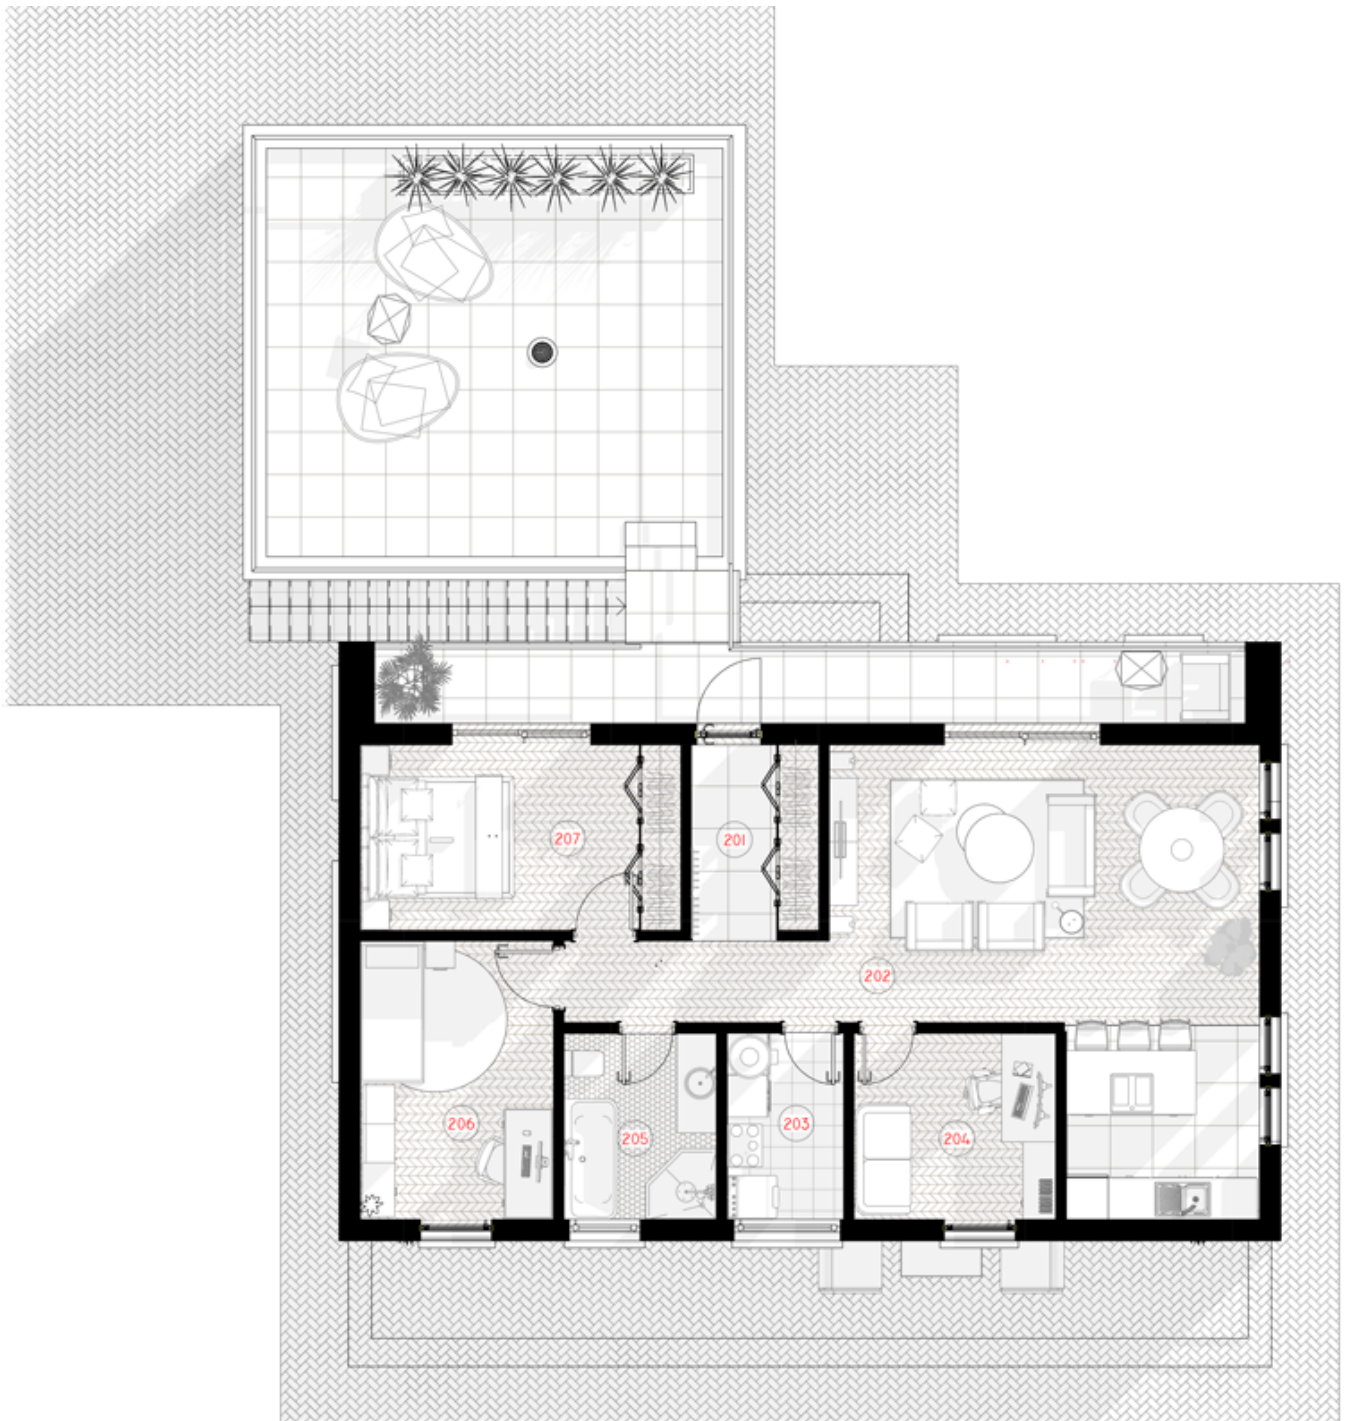

NPS

THE JEWELRY BOX

PANEL _{2x} 80 M²

LIVING AREA	130.25
TOTAL AREA	159.31
NUMBER OF FLOORS	2
ROOF SLOPE	1.4
BUILDING AREA	162.5
LENGTH	14.58
WIDTH	15.67
HEIGHT	7.1

PRICE FROM

€ 36.300

PRIVALUMAI

THE WILD WAVE

Wild Wave namo modelis lanksčiai pritaikomas 50m², 80m², 110m², 140m² gyvenamosioms erdvėms. Galima pasirinkti vieno aukšto ir dviejų aukštų (lofto tipo) namo sprendimus. Kaip ir kiti NP5 namai, Wild Wave modelio namas gali būti įsigyjamas pasirenkant skirtingus apdailos bei įrengimo lygius. Galite įsigyti gyvenimui pilnai paruoštą namą (netgi su baldais) arba savo meilę laisvei įprasminti savarankiškai sukurtu namo interjeru.

1ST FLOOR PLAN

101 TAMBOUR	4.10m ²
102 LIVING ROOM-KITCHEN	33.85 m ²
103 BOILER ROOM-BATHROOM	4.58 m ²

104 WORKING ROOM	8.11 m ²
105 BATHROOM	5.60 m ²
106 CHILDREN'S ROOM	10.59m ²
107 PARENTS' BEDROOM	11.76 m ²
TOTAL:	78.59 m²

1ST FLOOR PLAN

201 TAMBOUR	4.75 m ²
202 LIVING ROOM-KITCHEN	35.82 m ²
203 BOILER ROOM	4.35 m ²

204STUDY ROOM	7.50 m ²
205 BATHROOM	5.64 m ²
206 CHILD'S ROOM	10.73 m ²
207 PARENTS' BEDROOM	11.89 m ²
TOTAL:	80.72 m²