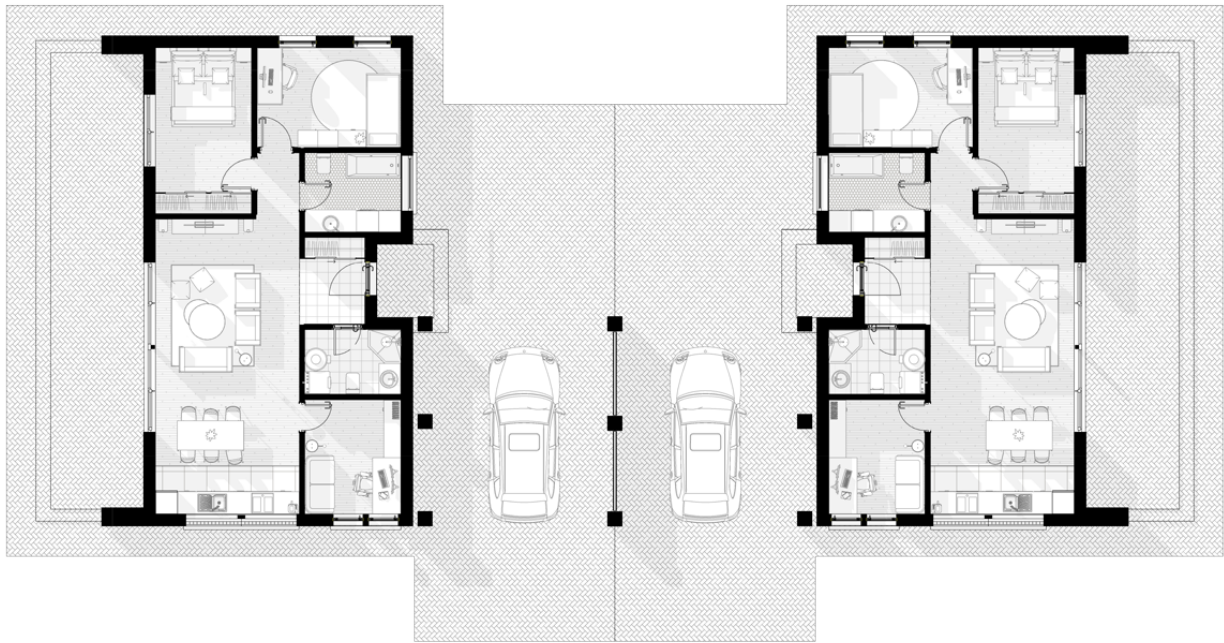

NPS

THE JEWELRY BOX

PANEL _{2x}80M²

LIVING AREA	128.72
TOTAL AREA	157.18
NUMBER OF FLOORS	1
ROOF SLOPE	1.4
BUILDING AREA	287,53
LENGTH	27,9
WIDTH	13,31
HEIGHT	3,95

PRICE FROM

€ 36.300

PRIVALUMAI

THE WILD WAVE

Neįprasta geometrinė Wild Wave namo forma reprezentuoja vidinės šoninės jėgos transformuotą kubą. Šios jėgos pagalba susiformavusi figūra reprezentuoja lūžtančią bangą, kuri nuplauna visus Jūsų vargus ir rūpesčius.

Wild Wave namo modelis lanksčiai pritaikomas 50m², 80m², 110m², 140m² gyvenamosioms erdvėms. Galima pasirinkti vieno aukšto ir dviejų aukštų (lofto tipo) namo sprendimus. Kaip ir kiti NP5 namai, Wild Wave modelio namas gali būti įsigyjamas pasirenkant skirtingus apdailos bei įrengimo lygius. Galite įsigyti gyvenimui pilnai paruoštą namą (netgi su baldais) arba savo meilę laisvei įprasinti savarankiškai sukurtu namo interjeru.