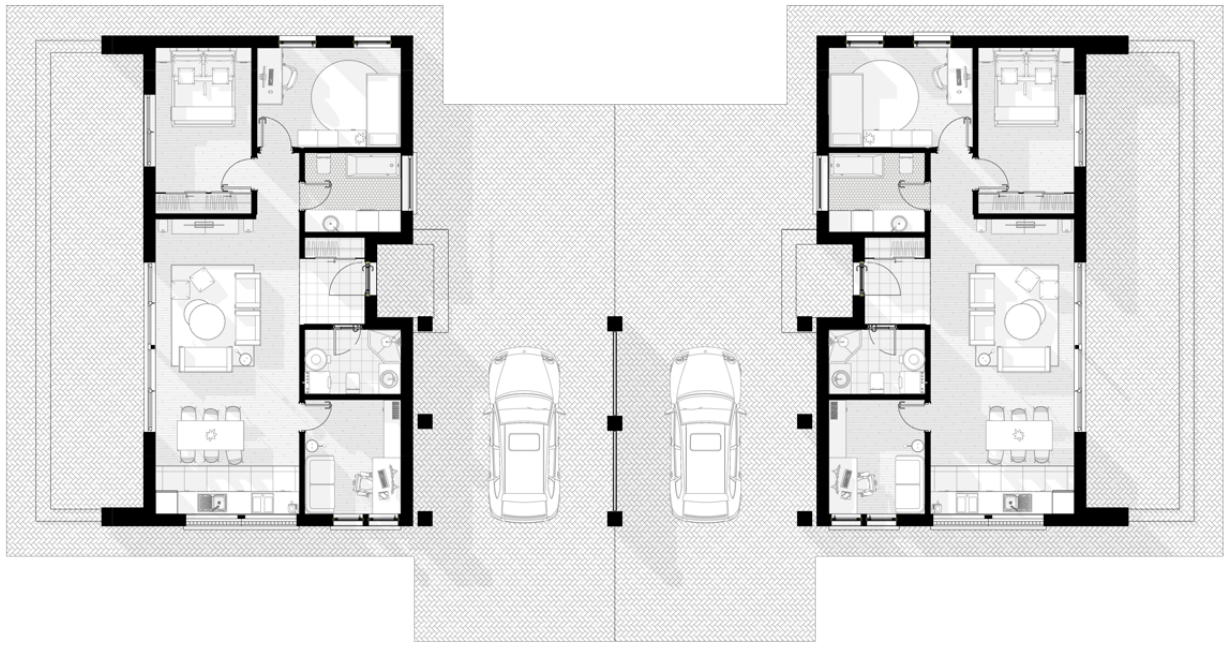

NPS

THE JEWELRY BOX

PANEL _{2x}80M²

LIVING AREA	128.72
TOTAL AREA	157.18
NUMBER OF FLOORS	1
ROOF SLOPE	1.4
BUILDING AREA	287,53
HOUSE LENGTH	27,9
HOUSE WIDTH	13,31
HOUSE HEIGHT	3,95

€ 36.300

PRIVALUMAI

THE WILD WAVE

Neįprasta geometrinė Wild Wave namo forma reprezentuoja vidinės šoninės jėgos transformuotą kubą. Šios jėgos pagalba susiformavusi figūra reprezentuoja lūžtančią bangą, kuri nuplauna visus Jūsų vargus ir rūpesčius.

Wild Wave namo modelis lanksčiai pritaikomas 50m², 80m², 110m², 140m² gyvenamosioms erdvėms. Galima pasirinkti vieno aukšto ir dviejų aukštų (lofto tipo) namo sprendimus. Kaip ir kiti NP5 namai, Wild Wave modelio namas gali būti įsigyjamas pasirenkant skirtingus apdailos bei įrengimo lygius. Galite įsigyti gyvenimui pilnai paruoštą namą (netgi su baldais) arba savo meilę laisvei įprasinti savarankiškai sukurtu namo interjeru.