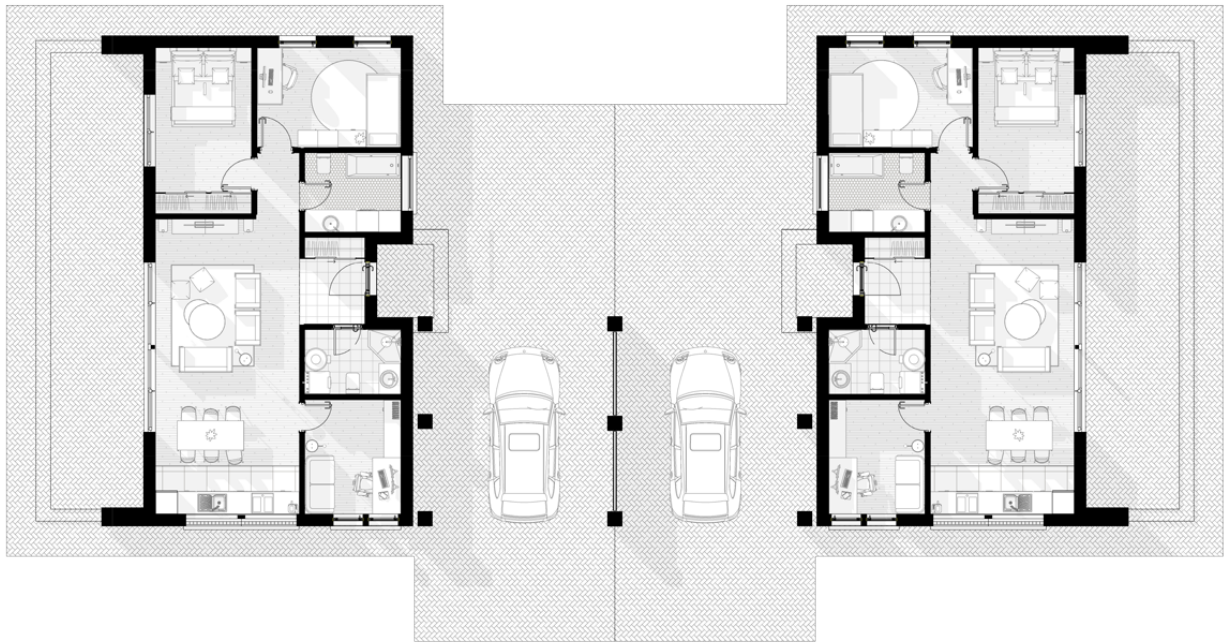

NPS

THE JEWELRY BOX

PANEL _{2x}80M²

LIVING AREA	128.72
TOTAL AREA	157.18
NUMBER OF FLOORS	1
ROOF SLOPE	1.4
BUILDING AREA	287,53
HOUSE LENGTH	27,9
HOUSE WIDTH	13,31
HOUSE HEIGHT	3,95

€ 36.300

PRIVALUMAI

THE WILD WAVE

Neįprasta geometrinė Wild Wave namo forma reprezentuoja vidinės šoninės jėgos transformuotą kubą. Šios jėgos pagalba susiformavusi figūra reprezentuoja lūžtančią bangą, kuri nuplauna visus Jūsų vargus ir rūpesčius.

Wild Wave namo modelis lanksčiai pritaikomas 50m², 80m², 110m², 140m² gyvenamosioms erdvėms. Galima pasirinkti vieno aukšto ir dviejų aukštų (lofto tipo) namo sprendimus. Kaip ir kiti NP5 namai, Wild Wave modelio namas gali būti įsigyjamas pasirenkant skirtingus apdailos bei įrengimo lygius. Galite įsigyti gyvenimui pilnai paruoštą namą (netgi su baldais) arba savo meilę laisvei įprasinti savarankiškai sukurtu namo interjeru.