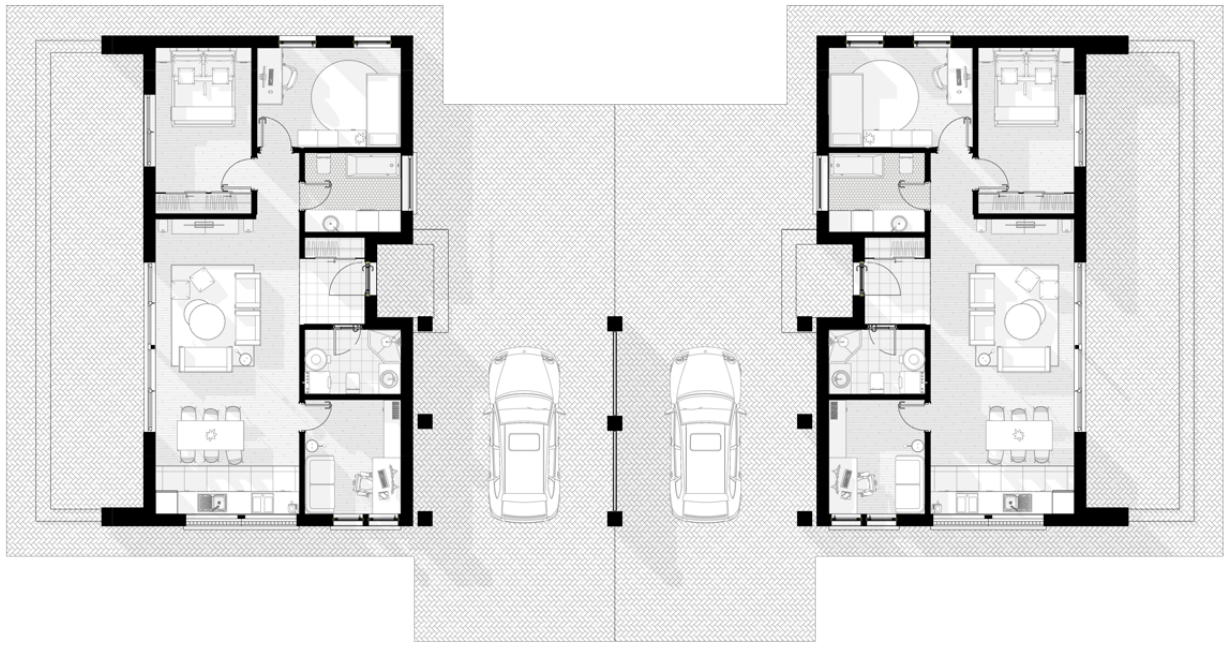

NPS

THE JEWELRY BOX

PANEL _{2x}80M²

LIVING AREA	128.72
TOTAL AREA	157.18
NUMBER OF FLOORS	1
ROOF SLOPE	1.4
BUILDING AREA	287,53
LENGTH	27,9
WIDTH	13,31
HEIGHT	3,95

PRICE FROM

€ 36.300

PRIVALUMAI

THE WILD WAVE

Neįprasta geometrinė Wild Wave namo forma reprezentuoja vidinės šoninės jėgos transformuotą kubą. Šios jėgos pagalba susiformavusi figūra reprezentuoja lūžtančią bangą, kuri nuplauna visus Jūsų vargus ir rūpesčius.

Wild Wave namo modelis lanksčiai pritaikomas 50m², 80m², 110m², 140m² gyvenamosioms erdvėms. Galima pasirinkti vieno aukšto ir dviejų aukštų (lofto tipo) namo sprendimus. Kaip ir kiti NP5 namai, Wild Wave modelio namas gali būti įsigyjamas pasirenkant skirtingus apdailos bei įrengimo lygius. Galite įsigyti gyvenimui pilnai paruoštą namą (netgi su baldais) arba savo meilę laisvei įprasminti savarankiškai sukurtu namo interjeru.