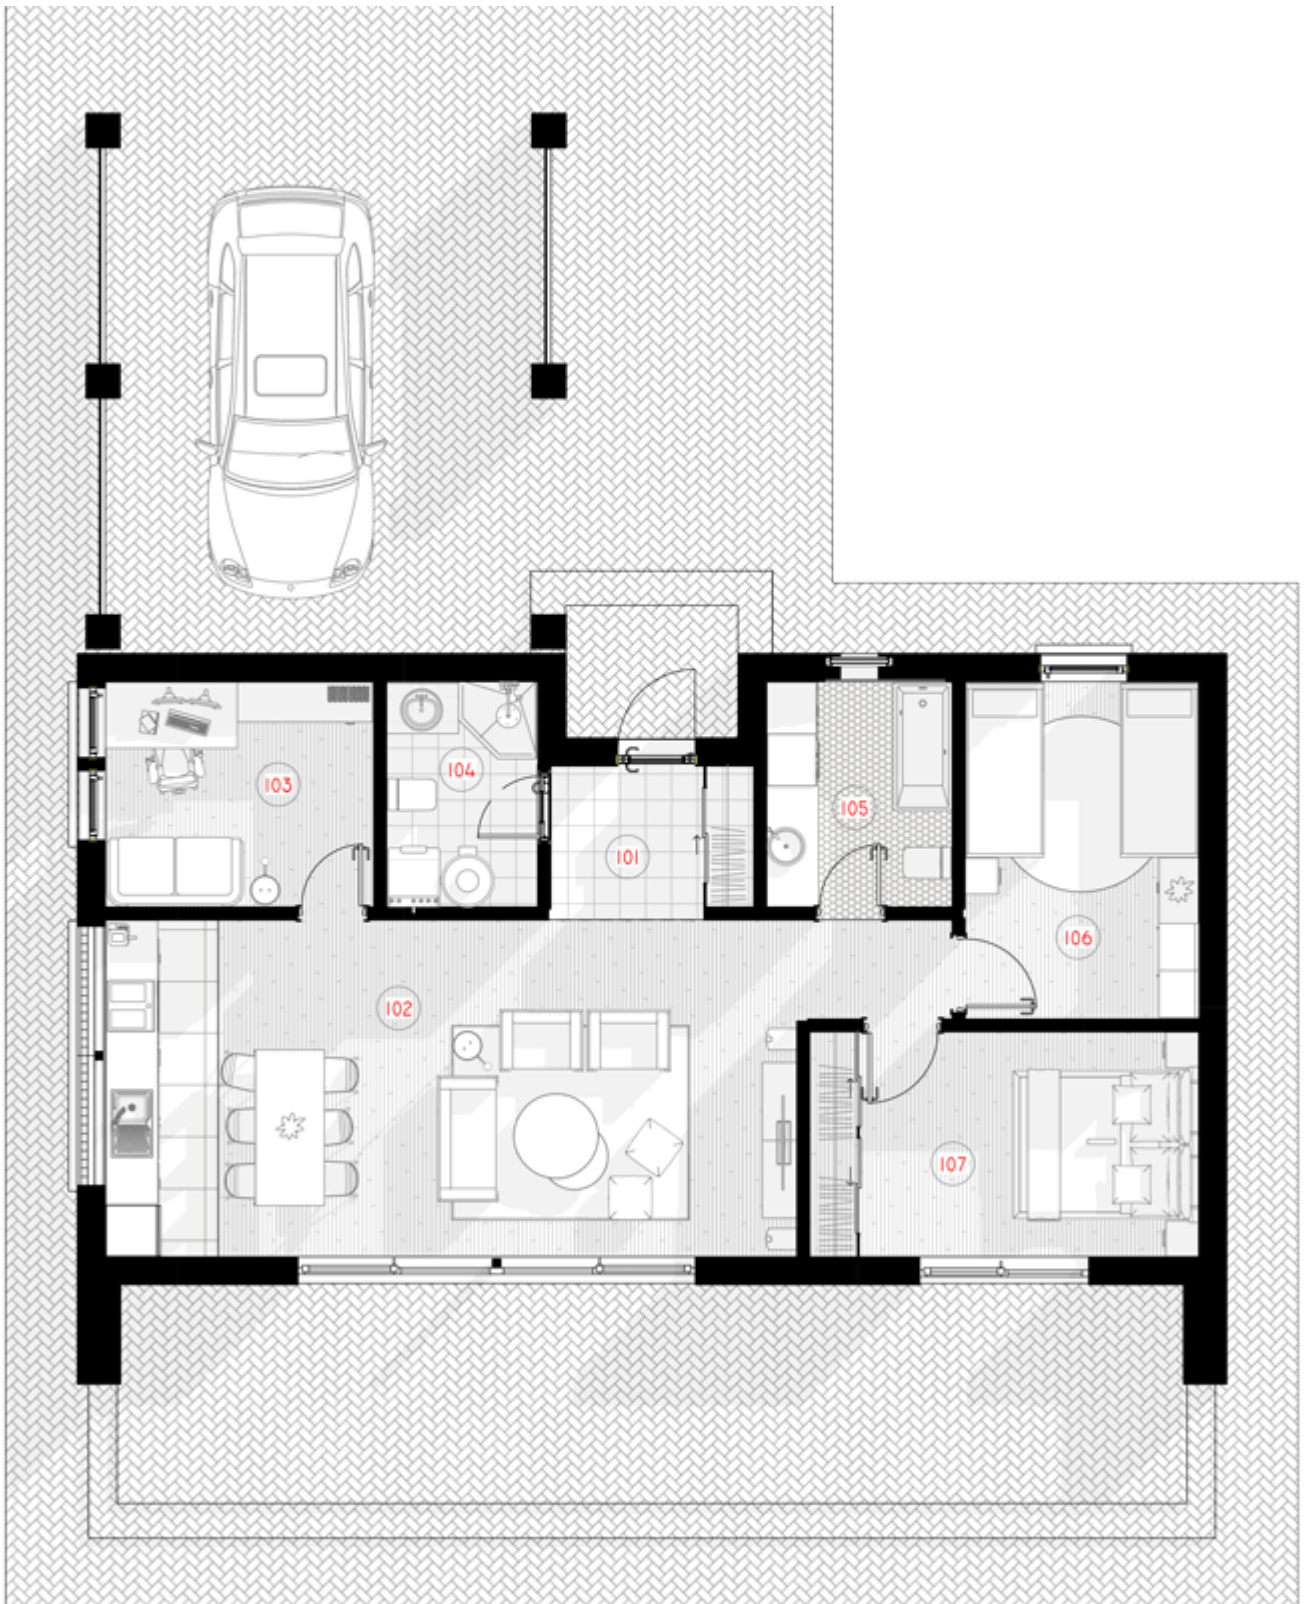

NPS

THE JEWELRY BOX

PANEL 80 M²

LIVING AREA	52.55
TOTAL AREA	78.63
NUMBER OF FLOORS	1
ROOF SLOPE	1.4
BUILDING AREA	147.43
HOUSE LENGTH	13.3
HOUSE WIDTH	14.72
HOUSE HEIGHT	3.95

€ 2.000

PRIVALUMAI

THE WILD WAVE

Neįprasta geometrinė Wild Wave namo forma reprezentuoja vidinės šoninės jėgos transformuotą kubą. Šios jėgos pagalba susiformavusi figūra reprezentuoja lūžtančią bangą, kuri nuplauna visus Jūsų vargus ir rūpesčius.

akimirka dūžtančiose bangose.

Kalbėtojų apie laisvę yra daug. Wild Wave namai skirti tiems, kurie iš tiesų ja gyvena.

Wild Wave namo modelis lanksčiai pritaikomas 50m², 80m², 110m², 140m² gyvenamosioms erdvėms. Galima pasirinkti vieno aukšto ir dviejų aukštų (lofto tipo) namo sprendimus. Kaip ir kiti NP5 namai, Wild Wave modelio namas gali būti įsigyjamas pasirenkant skirtingus apdailos bei įrengimo lygius. Galite įsigyti gyvenimui pilnai paruoštą namą (netgi su baldais) arba savo meilę laisvei įprasinti savarankiškai sukurtu namo interjeru.

1ST FLOOR PLAN

101 ENTRANCE	4.10 m ²
102 LIVING ROOM-KITCHEN	33.85 m ²
103 ROOM	8.11 m ²
104 BOILER ROOM	4.58 m ²
105 WC	5.60 m ²
106 CHILD'S ROOM	10.59 m ²
107 PARENTS BEDROOM	11.76 m ²
TOTAL:	78.63 m²
