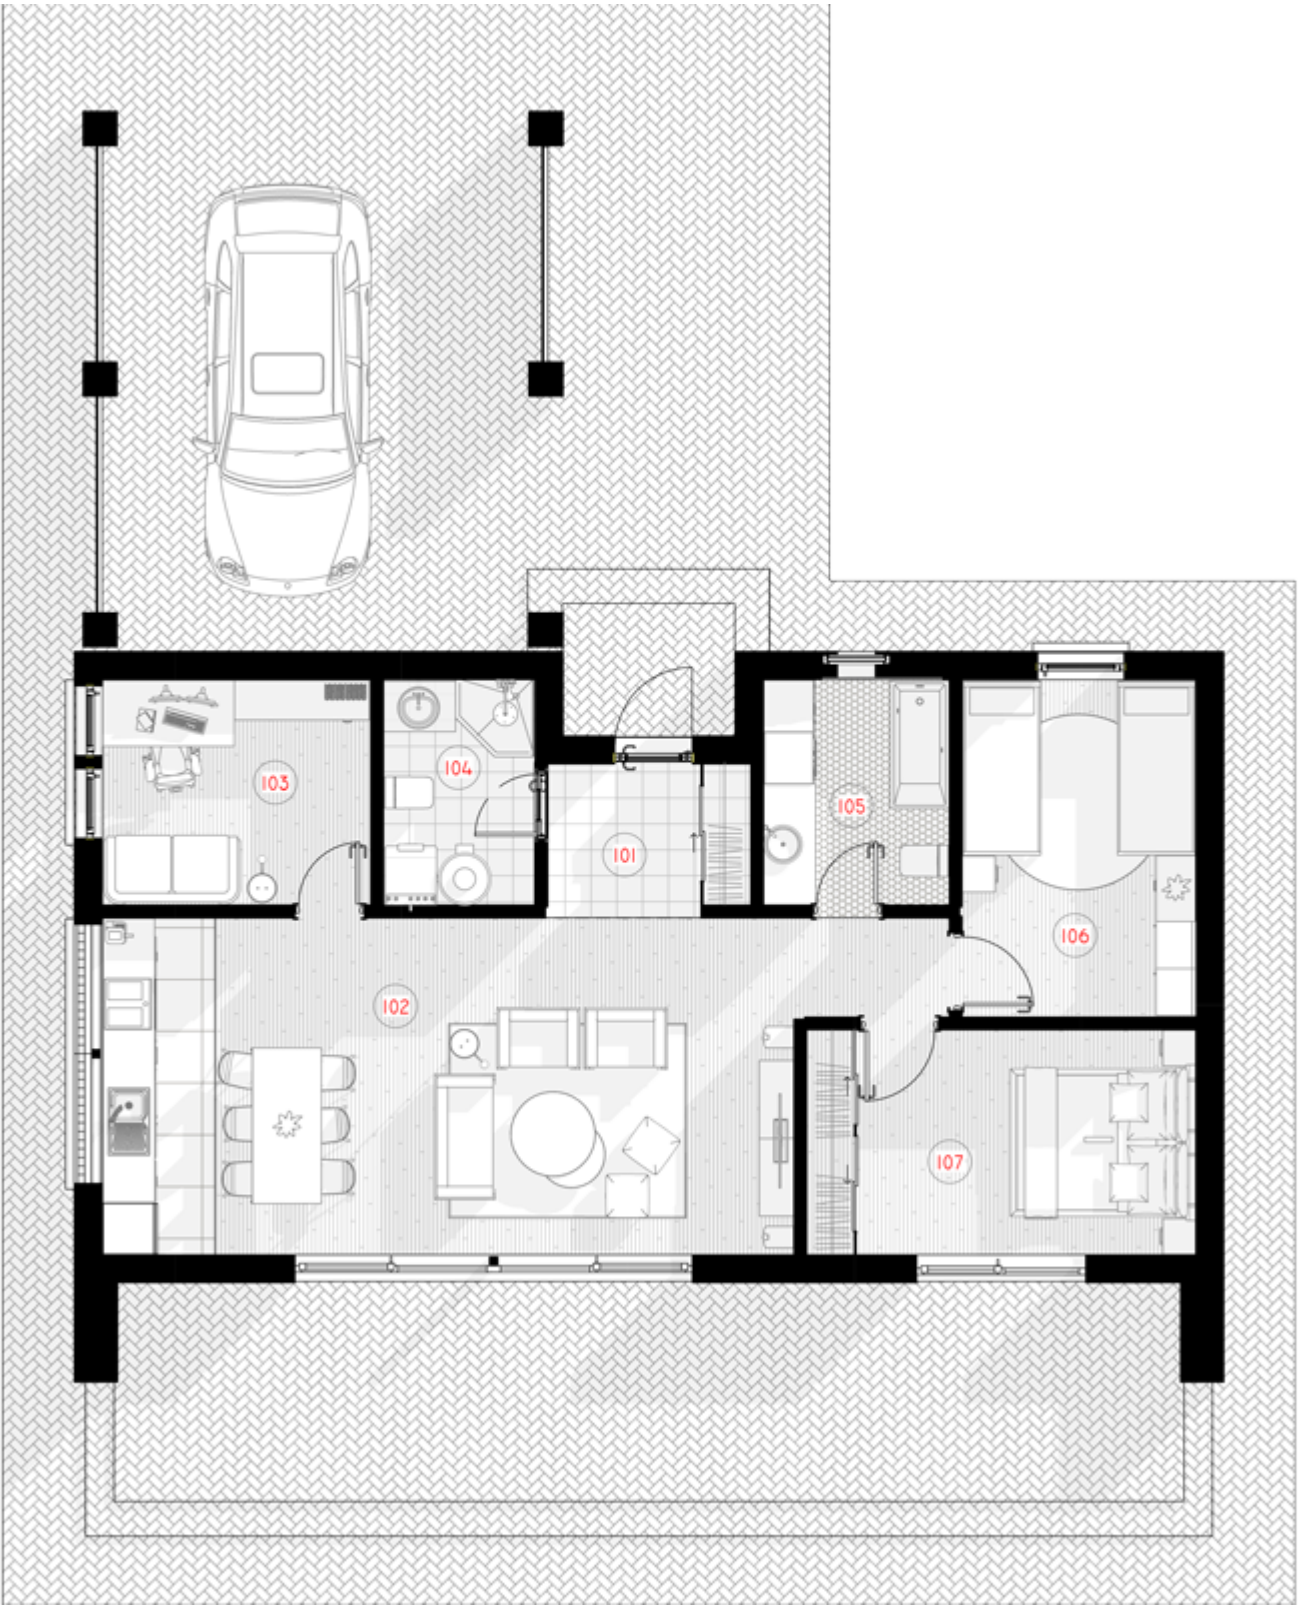

NPS

THE JEWELRY BOX

PANEL 80 M²

LIVING AREA	52.55
TOTAL AREA	78.63
NUMBER OF FLOORS	1
ROOF SLOPE	1.4
BUILDING AREA	147.43
LENGTH	13.3
WIDTH	14.72
HEIGHT	3.95

PRICE FROM **€ 2.000**

PRIVALUMAI

THE WILD WAVE

Neįprasta geometrinė Wild Wave namo forma reprezentuoja vidinės šoninės jėgos transformuotą kubą. Šios jėgos pagalba susiformavusi figūra reprezentuoja lūžtančią bangą, kuri nuplauna visus Jūsų vargus ir rūpesčius.

akimirka dūžtančiose bangose.

Kalbėtojų apie laisvę yra daug. Wild Wave namai skirti tiems, kurie iš tiesų ja gyvena.

Wild Wave namo modelis lanksčiai pritaikomas 50m², 80m², 110m², 140m² gyvenamosioms erdvėms. Galima pasirinkti vieno aukšto ir dviejų aukštų (lofto tipo) namo sprendimus. Kaip ir kiti NP5 namai, Wild Wave modelio namas gali būti įsigyjamas pasirenkant skirtingus apdailos bei įrengimo lygius. Galite įsigyti gyvenimui pilnai paruoštą namą (netgi su baldais) arba savo meilę laisvei įprasinti savarankiškai sukurtu namo interjeru.

1ST FLOOR PLAN

101 ENTRANCE	4.10 m ²
102 LIVING ROOM-KITCHEN	33.85 m ²
103 ROOM	8.11 m ²
104 BOILER ROOM	4.58 m ²
105 WC	5.60 m ²
106 CHILD'S ROOM	10.59 m ²
107 PARENTS BEDROOM	11.76 m ²
TOTAL:	78.63 m²
