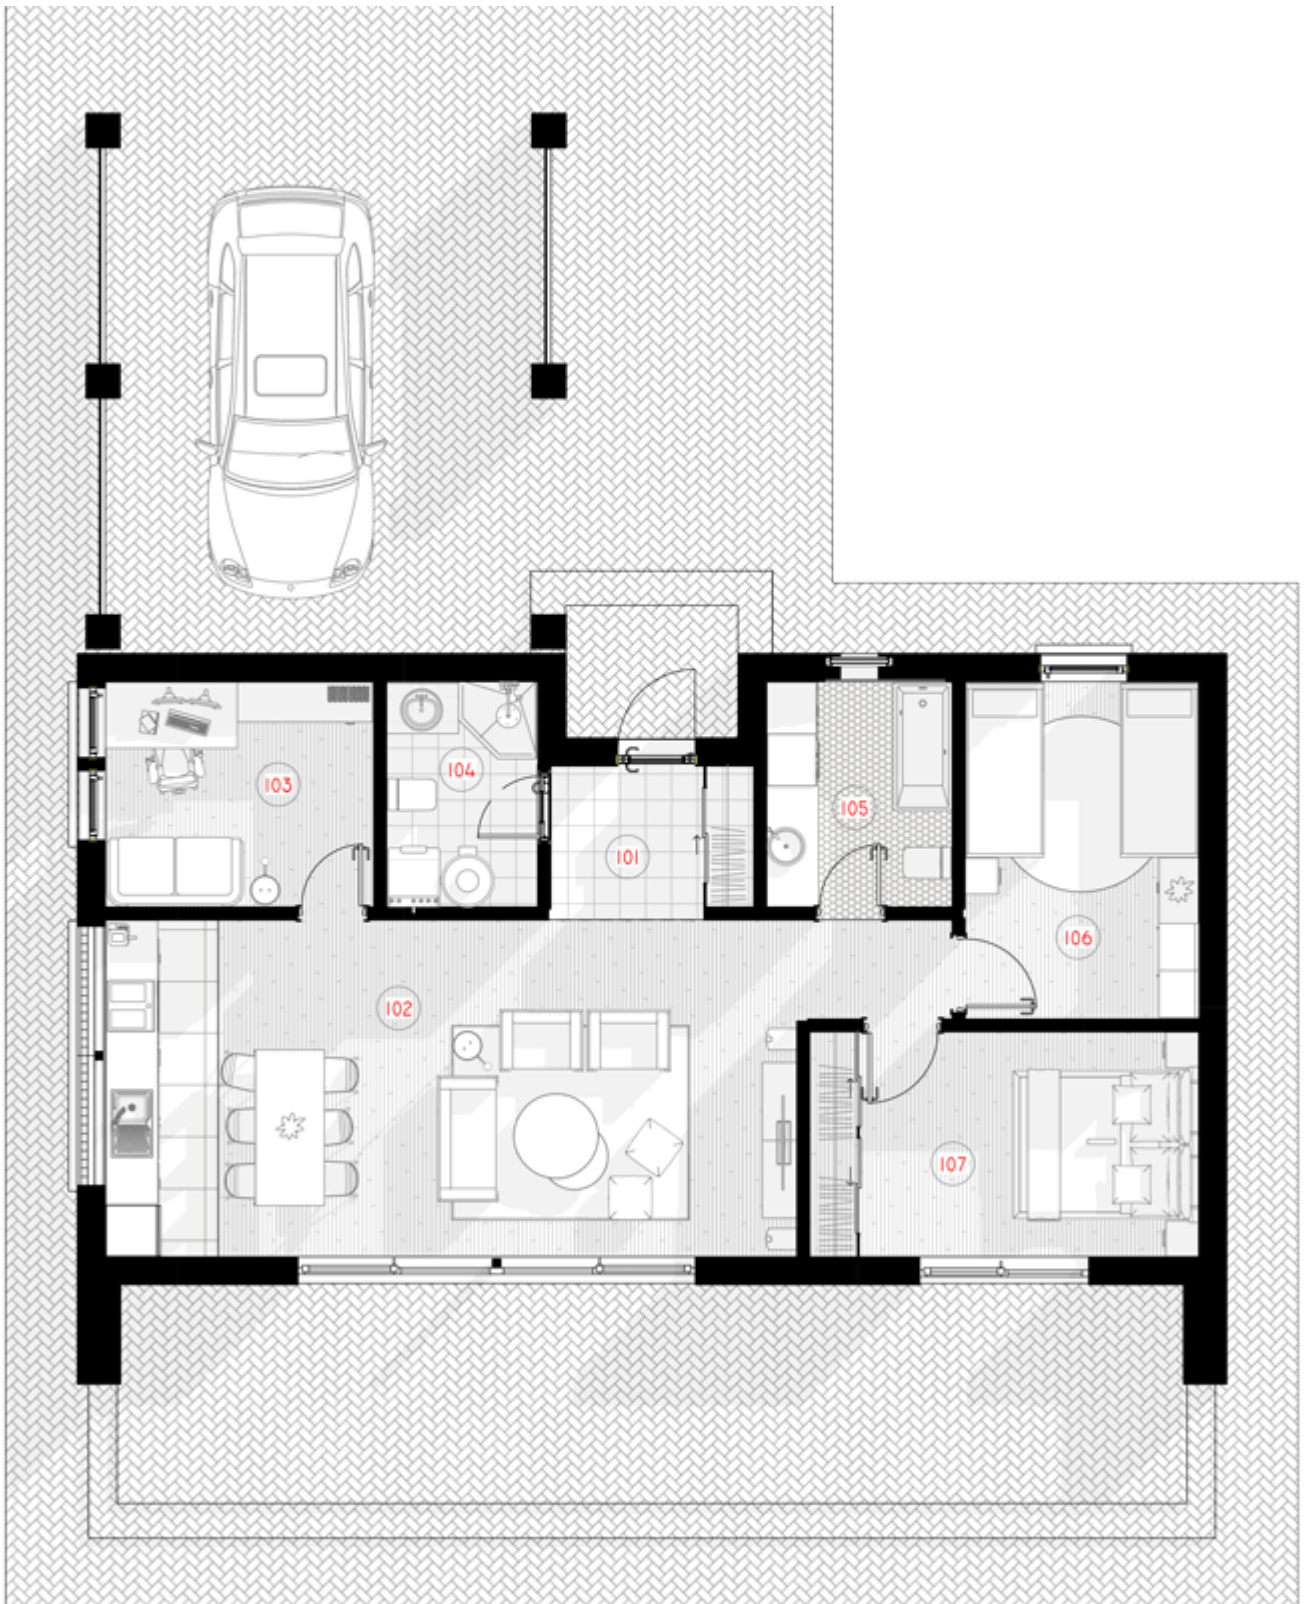

NPS

THE JEWELRY BOX

PANEL 80 M²

LIVING AREA	52.55
TOTAL AREA	78.63
NUMBER OF FLOORS	1
ROOF SLOPE	1.4
BUILDING AREA	147.43
LENGTH	13.3
WIDTH	14.72
HEIGHT	3.95

PRICE FROM **€ 2.000**

PRIVALUMAI

THE WILD WAVE

Neįprasta geometrinė Wild Wave namo forma reprezentuoja vidinės šoninės jėgos transformuotą kubą. Šios jėgos pagalba susiformavusi figūra reprezentuoja lūžtančią bangą, kuri nuplauna visus Jūsų vargus ir rūpesčius.

akimirka dūžtančiose bangose.

Kalbėtojų apie laisvę yra daug. Wild Wave namai skirti tiems, kurie iš tiesų ja gyvena.

Wild Wave namo modelis lanksčiai pritaikomas 50m², 80m², 110m², 140m² gyvenamosioms erdvėms. Galima pasirinkti vieno aukšto ir dviejų aukštų (lofto tipo) namo sprendimus. Kaip ir kiti NP5 namai, Wild Wave modelio namas gali būti įsigyjamas pasirenkant skirtingus apdailos bei įrengimo lygius. Galite įsigyti gyvenimui pilnai paruoštą namą (netgi su baldais) arba savo meilę laisvei įprasinti savarankiškai sukurtu namo interjeru.

1ST FLOOR PLAN

101 ENTRANCE	4.10 m ²
102 LIVING ROOM-KITCHEN	33.85 m ²
103 ROOM	8.11 m ²
104 BOILER ROOM	4.58 m ²
105 WC	5.60 m ²
106 CHILD'S ROOM	10.59 m ²
107 PARENTS BEDROOM	11.76 m ²
TOTAL:	78.63 m²
