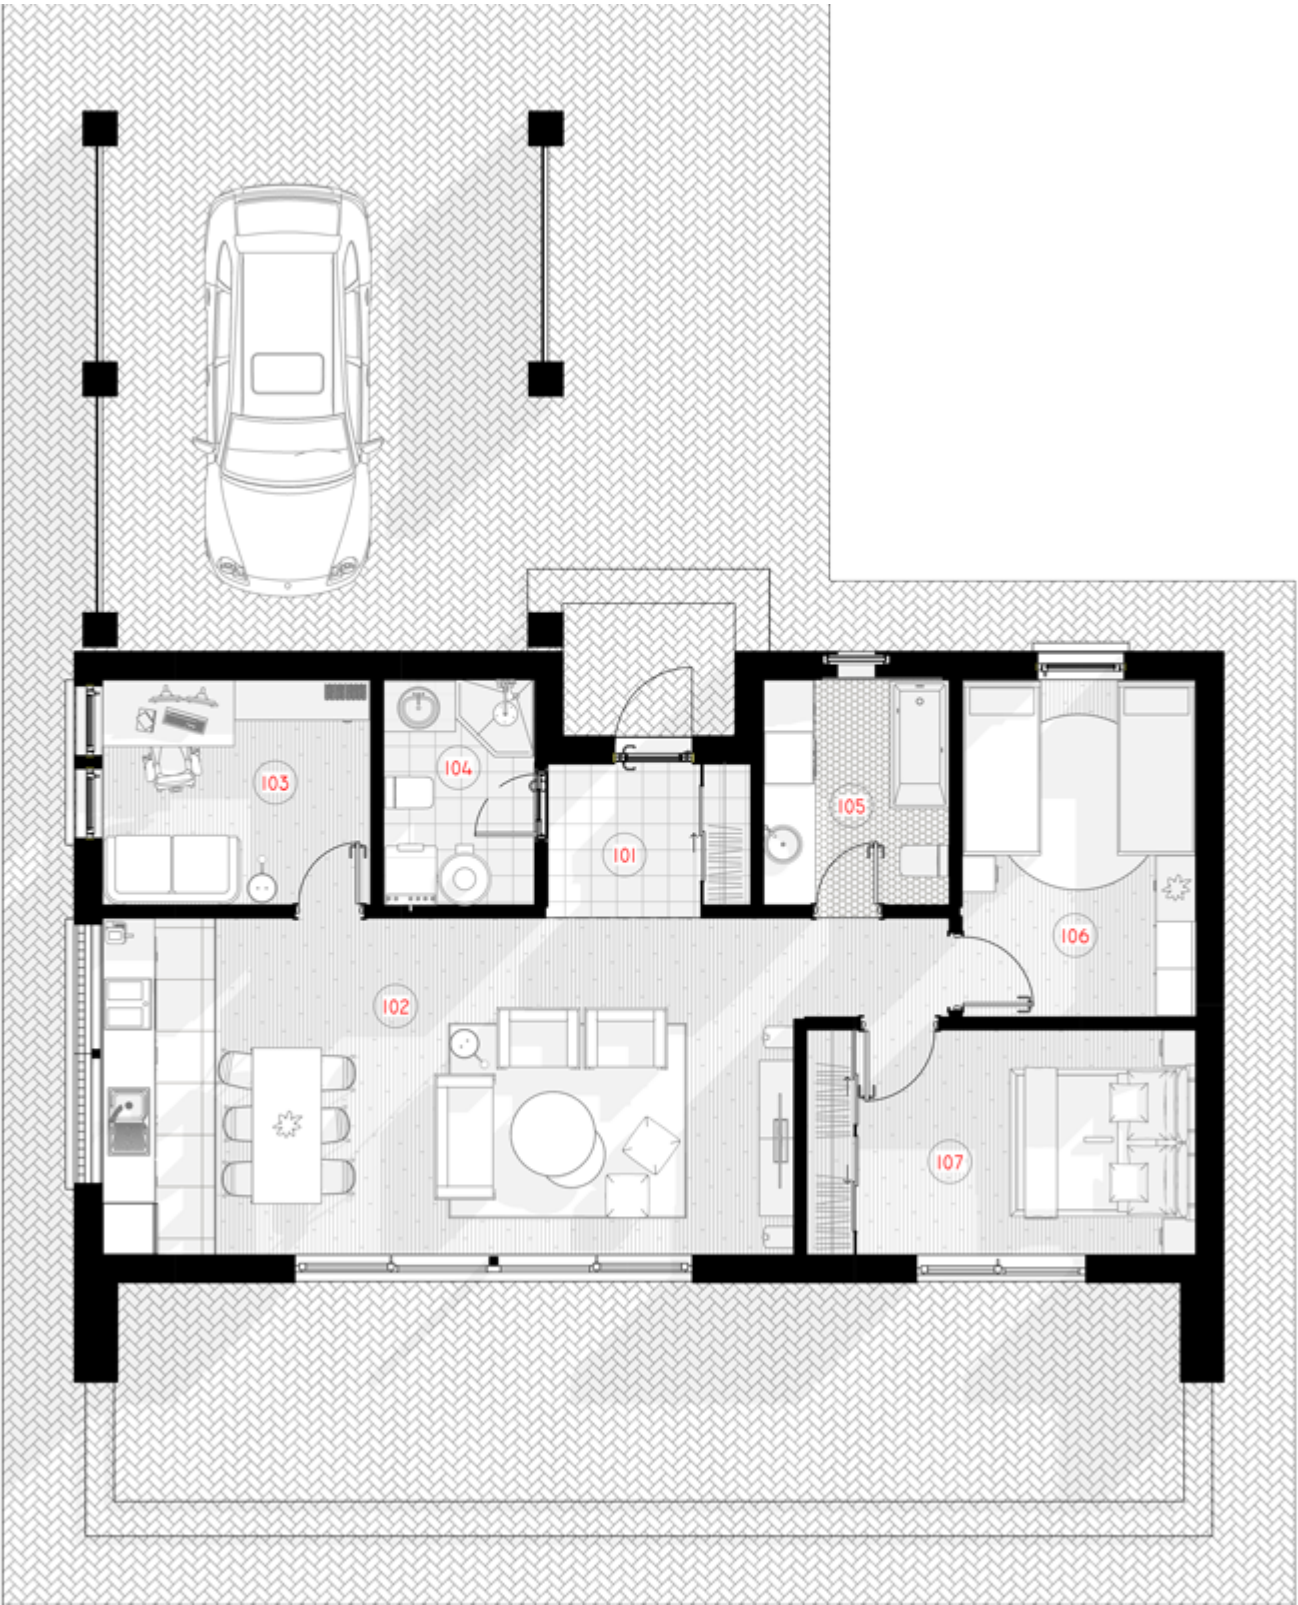

NPS

THE JEWELRY BOX

PANEL 80 M²

LIVING AREA	52.55
TOTAL AREA	78.63
NUMBER OF FLOORS	1
ROOF SLOPE	1.4
BUILDING AREA	147.43
HOUSE LENGTH	13.3
HOUSE WIDTH	14.72
HOUSE HEIGHT	3.95

€ 2.000

PRIVALUMAI

THE WILD WAVE

Neįprasta geometrinė Wild Wave namo forma reprezentuoja vidinės šoninės jėgos transformuotą kubą. Šios jėgos pagalba susiformavusi figūra reprezentuoja lūžtančią bangą, kuri nuplauna visus Jūsų vargus ir rūpesčius.

akimirka dūžtančiose bangose.

Kalbėtojų apie laisvę yra daug. Wild Wave namai skirti tiems, kurie iš tiesų ja gyvena.

Wild Wave namo modelis lanksčiai pritaikomas 50m², 80m², 110m², 140m² gyvenamosioms erdvėms. Galima pasirinkti vieno aukšto ir dviejų aukštų (lofto tipo) namo sprendimus. Kaip ir kiti NP5 namai, Wild Wave modelio namas gali būti įsigyjamas pasirenkant skirtingus apdailos bei įrengimo lygius. Galite įsigyti gyvenimui pilnai paruoštą namą (netgi su baldais) arba savo meilę laisvei įprasinti savarankiškai sukurtu namo interjeru.

1ST FLOOR PLAN

101 ENTRANCE	4.10 m ²
102 LIVING ROOM-KITCHEN	33.85 m ²
103 ROOM	8.11 m ²
104 BOILER ROOM	4.58 m ²
105 WC	5.60 m ²
106 CHILD'S ROOM	10.59 m ²
107 PARENTS BEDROOM	11.76 m ²
TOTAL:	78.63 m²
