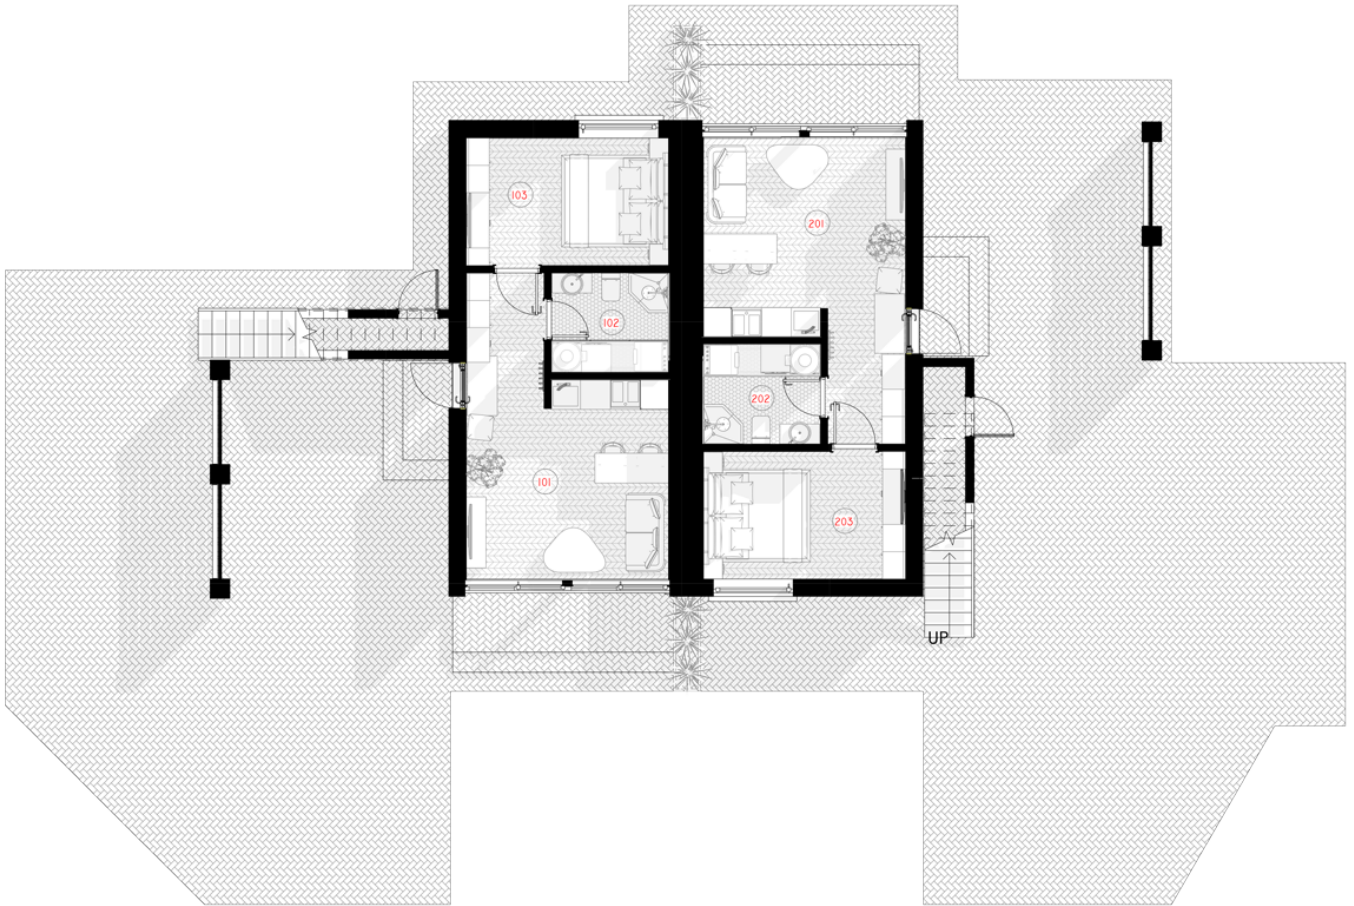

NPS

THE JEWELRY BOX

PANEL _{6x}35M²

LIVING AREA	179.34
TOTAL AREA	207.9
NUMBER OF FLOORS	2
ROOF SLOPE	1.4
BUILDING AREA	194.63
HOUSE LENGTH	19.14
HOUSE WIDTH	19.1
HOUSE HEIGHT	7.4

€ 36.300

PRIVALUMAI

THE WILD WAVE

Neįprasta geometrinė Wild Wave namo forma reprezentuoja vidinės šoninės jėgos transformuotą kubą. Šios jėgos pagalba susiformavusi figūra reprezentuoja lūžtančią bangą, kuri nuplauna visus Jūsų vargus ir rūpesčius.

Wild Wave namo modelis lanksčiai pritaikomas 50m², 80m², 110m², 140m² gyvenamosioms erdvėms. Galima pasirinkti vieno aukšto ir dviejų aukštų (lofto tipo) namo sprendimus. Kaip ir kiti NP5 namai, Wild Wave modelio namas gali būti įsigyjamas pasirenkant skirtingus apdailos bei įrengimo lygius. Galite įsigyti gyvenimui pilnai paruoštą namą (netgi su baldais) arba savo meilę laisvei įprasminti savarankiškai sukurtu namo interjeru.