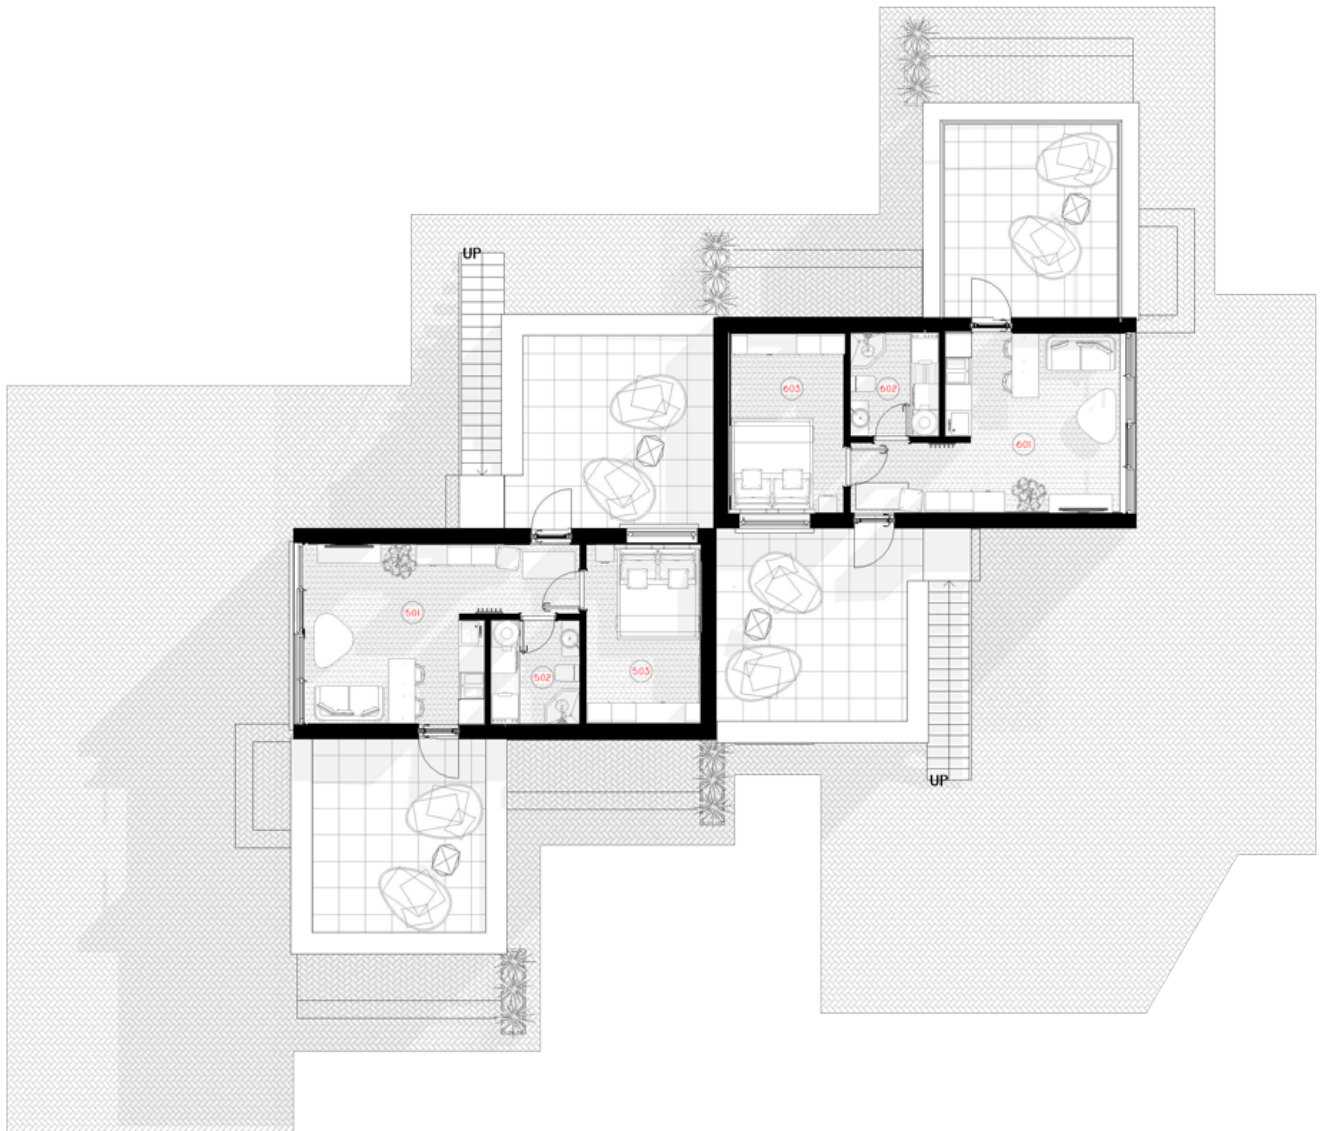

NPS

THE JEWELRY BOX

PANEL _{6x}35M²

LIVING AREA	179.34
TOTAL AREA	207.9
NUMBER OF FLOORS	2
ROOF SLOPE	1.4
BUILDING AREA	194.63
LENGTH	19.14
WIDTH	19.1
HEIGHT	7.4

PRICE FROM

€ 36.300

PRIVALUMAI

THE WILD WAVE

Neįprasta geometrinė Wild Wave namo forma reprezentuoja vidinės šoninės jėgos transformuotą kubą. Šios jėgos pagalba susiformavusi figūra reprezentuoja lūžtančią bangą, kuri nuplauna visus Jūsų vargus ir rūpesčius.

Wild Wave namo modelis lanksčiai pritaikomas 50m², 80m², 110m², 140m² gyvenamosioms erdvėms. Galima pasirinkti vieno aukšto ir dviejų aukštų (lofto tipo) namo sprendimus. Kaip ir kiti NP5 namai, Wild Wave modelio namas gali būti įsigyjamas pasirenkant skirtingus apdailos bei įrengimo lygius. Galite įsigyti gyvenimui pilnai paruoštą namą (netgi su baldais) arba savo meilę laisvei įprasminti savarankiškai sukurtu namo interjeru.

1ST FLOOR PLAN

101 LIVING ROOM-KITCHEN	19.50 m ²
102 WC	4.75 m ²
103BEDROOM	10.39 m ²
TOTAL:	34.63m²

1ST FLOOR PLAN

501 LIVING ROOM-KITCHEN	19.50 m ²
502 WC	4.75 m ²
503BEDROOM	10.39 m ²
TOTAL:	34.63m²
