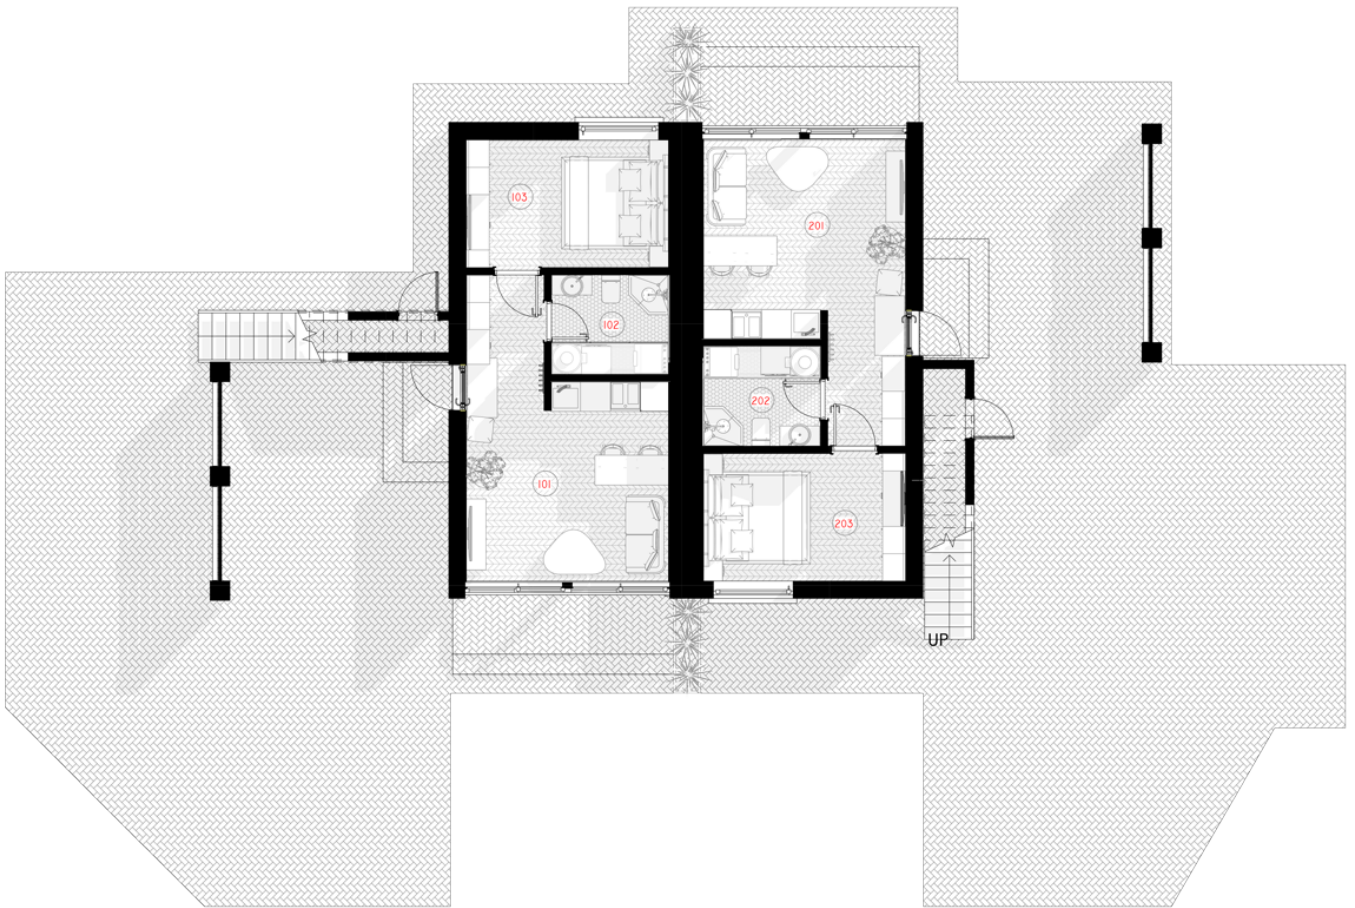

NPS

THE JEWELRY BOX

PANEL _{6x}35M²

LIVING AREA	179.34
TOTAL AREA	207.9
NUMBER OF FLOORS	2
ROOF SLOPE	1.4
BUILDING AREA	194.63
LENGTH	19.14
WIDTH	19.1
HEIGHT	7.4

PRICE FROM

€ 36.300

PRIVALUMAI

THE WILD WAVE

Neįprasta geometrinė Wild Wave namo forma reprezentuoja vidinės šoninės jėgos transformuotą kubą. Šios jėgos pagalba susiformavusi figūra reprezentuoja lūžtančią bangą, kuri nuplauna visus Jūsų vargus ir rūpesčius.

Wild Wave namo modelis lanksčiai pritaikomas 50m², 80m², 110m², 140m² gyvenamosioms erdvėms. Galima pasirinkti vieno aukšto ir dviejų aukštų (lofto tipo) namo sprendimus. Kaip ir kiti NP5 namai, Wild Wave modelio namas gali būti įsigyjamas pasirenkant skirtingus apdailos bei įrengimo lygius. Galite įsigyti gyvenimui pilnai paruoštą namą (netgi su baldais) arba savo meilę laisvei įprasminti savarankiškai sukurtu namo interjeru.

1ST FLOOR PLAN

101 LIVING ROOM-KITCHEN	19.50 m ²
102 WC	4.75 m ²
103BEDROOM	10.39 m ²
TOTAL:	34.63m²

1ST FLOOR PLAN

501 LIVING ROOM-KITCHEN	19.50 m ²
502 WC	4.75 m ²
503BEDROOM	10.39 m ²
TOTAL:	34.63m²
