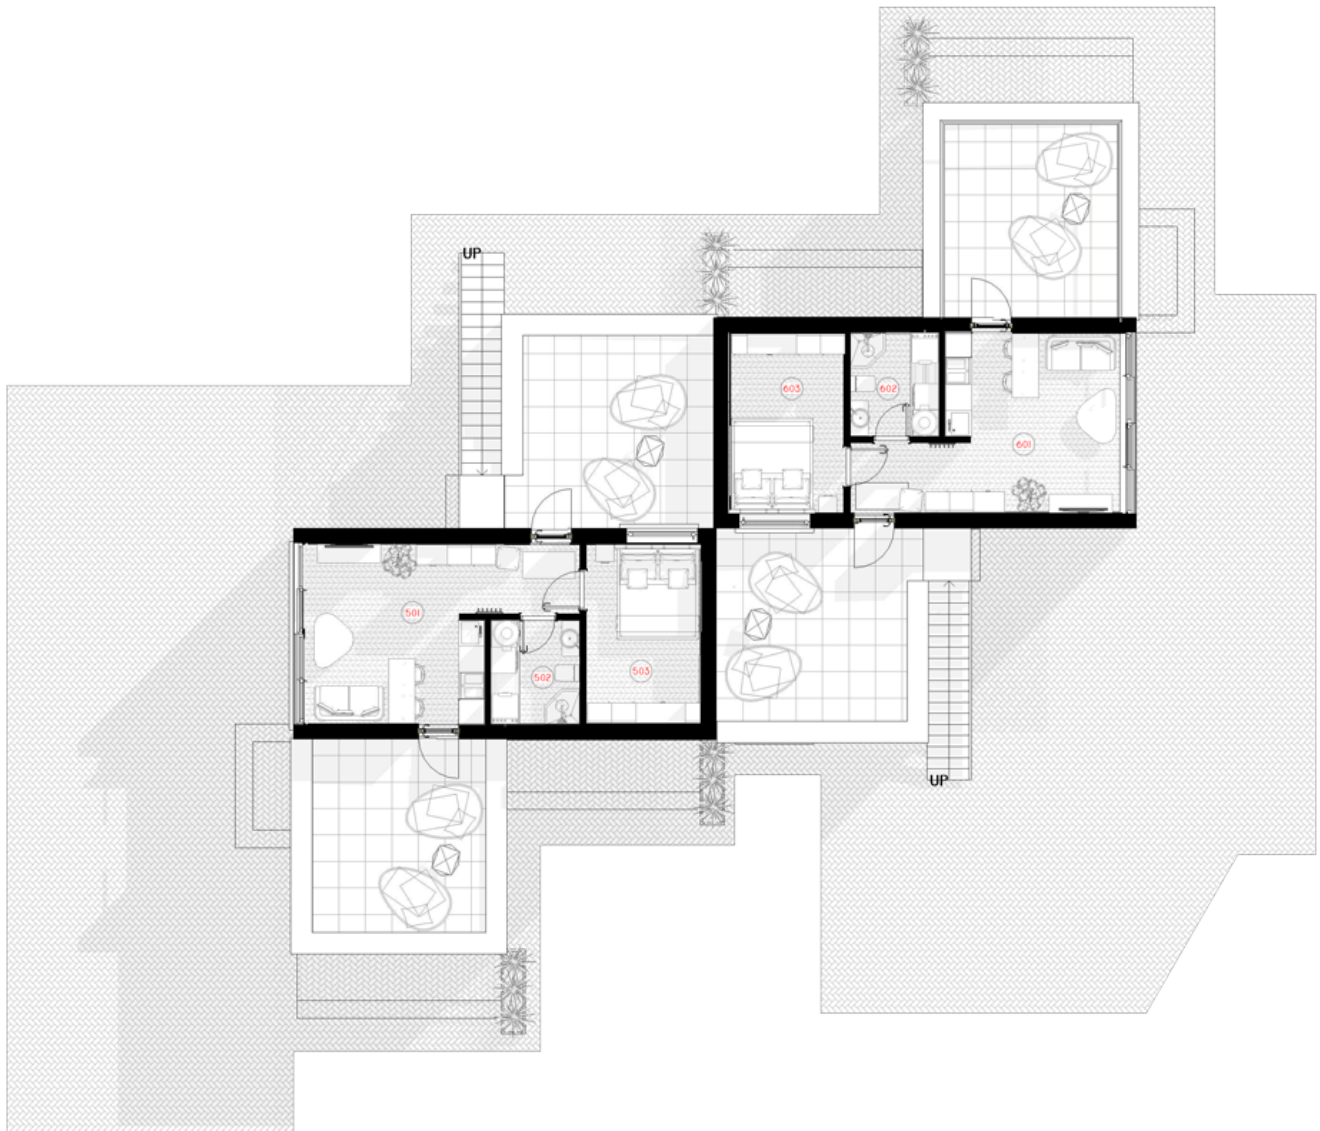

NPS

THE JEWELRY BOX

PANEL _{6x}35M²

LIVING AREA	179.34
TOTAL AREA	207.9
NUMBER OF FLOORS	2
ROOF SLOPE	1.4
BUILDING AREA	194.63
HOUSE LENGTH	19.14
HOUSE WIDTH	19.1
HOUSE HEIGHT	7.4

€ 36.300

PRIVALUMAI

THE WILD WAVE

Neįprasta geometrinė Wild Wave namo forma reprezentuoja vidinės šoninės jėgos transformuotą kubą. Šios jėgos pagalba susiformavusi figūra reprezentuoja lūžtančią bangą, kuri nuplauna visus Jūsų vargus ir rūpesčius.

Wild Wave namo modelis lanksčiai pritaikomas 50m², 80m², 110m², 140m² gyvenamosioms erdvėms. Galima pasirinkti vieno aukšto ir dviejų aukštų (lofto tipo) namo sprendimus. Kaip ir kiti NP5 namai, Wild Wave modelio namas gali būti įsigyjamas pasirenkant skirtingus apdailos bei įrengimo lygius. Galite įsigyti gyvenimui pilnai paruoštą namą (netgi su baldais) arba savo meilę laisvei įprasminti savarankiškai sukurtu namo interjeru.

1ST FLOOR PLAN

101 LIVING ROOM-KITCHEN	19.50 m ²
102 WC	4.75 m ²
103BEDROOM	10.39 m ²
TOTAL:	34.63m²

1ST FLOOR PLAN

501 LIVING ROOM-KITCHEN	19.50 m ²
502 WC	4.75 m ²
503BEDROOM	10.39 m ²
TOTAL:	34.63m²
