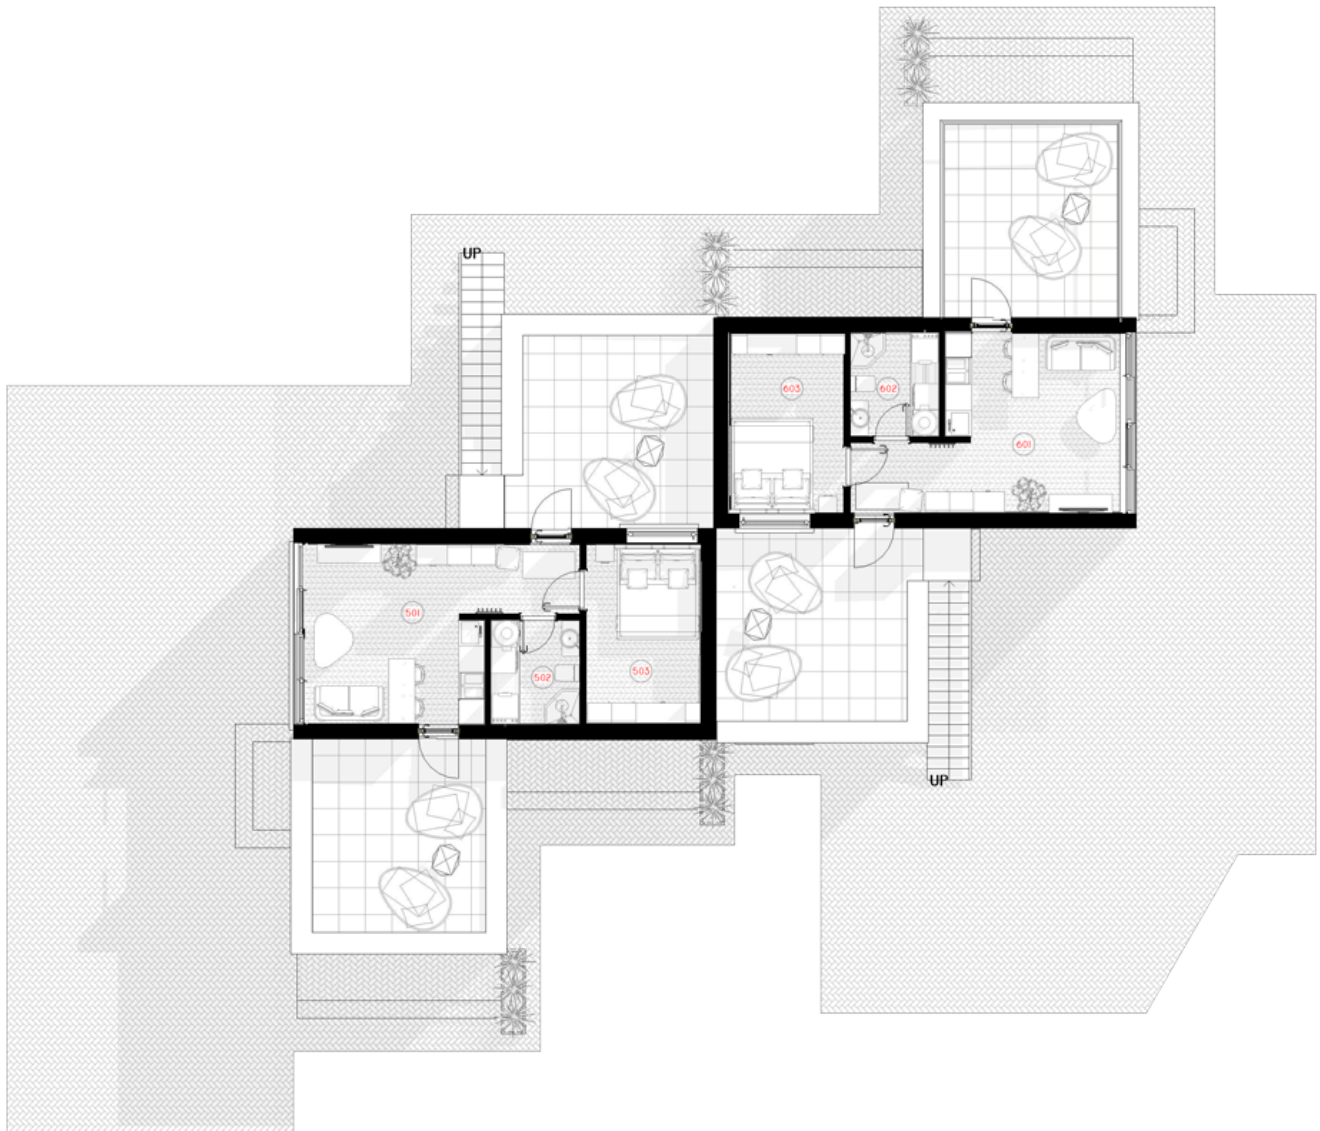

NPS

THE JEWELRY BOX

PANEL _{6x}35M²

LIVING AREA	179.34
TOTAL AREA	207.9
NUMBER OF FLOORS	2
ROOF SLOPE	1.4
BUILDING AREA	194.63
HOUSE LENGTH	19.14
HOUSE WIDTH	19.1
HOUSE HEIGHT	7.4

€ 36.300

PRIVALUMAI

THE WILD WAVE

Neįprasta geometrinė Wild Wave namo forma reprezentuoja vidinės šoninės jėgos transformuotą kubą. Šios jėgos pagalba susiformavusi figūra reprezentuoja lūžtančią bangą, kuri nuplauna visus Jūsų vargus ir rūpesčius.

Wild Wave namo modelis lanksčiai pritaikomas 50m², 80m², 110m², 140m² gyvenamosioms erdvėms. Galima pasirinkti vieno aukšto ir dviejų aukštų (lofto tipo) namo sprendimus. Kaip ir kiti NP5 namai, Wild Wave modelio namas gali būti įsigyjamas pasirenkant skirtingus apdailos bei įrengimo lygius. Galite įsigyti gyvenimui pilnai paruoštą namą (netgi su baldais) arba savo meilę laisvei įprasinti savarankiškai sukurtu namo interjeru.

1ST FLOOR PLAN

101 LIVING ROOM-KITCHEN	19.50 m ²
102 WC	4.75 m ²
103BEDROOM	10.39 m ²
TOTAL:	34.63m²

1ST FLOOR PLAN

501 LIVING ROOM-KITCHEN	19.50 m ²
502 WC	4.75 m ²
503BEDROOM	10.39 m ²
TOTAL:	34.63m²
