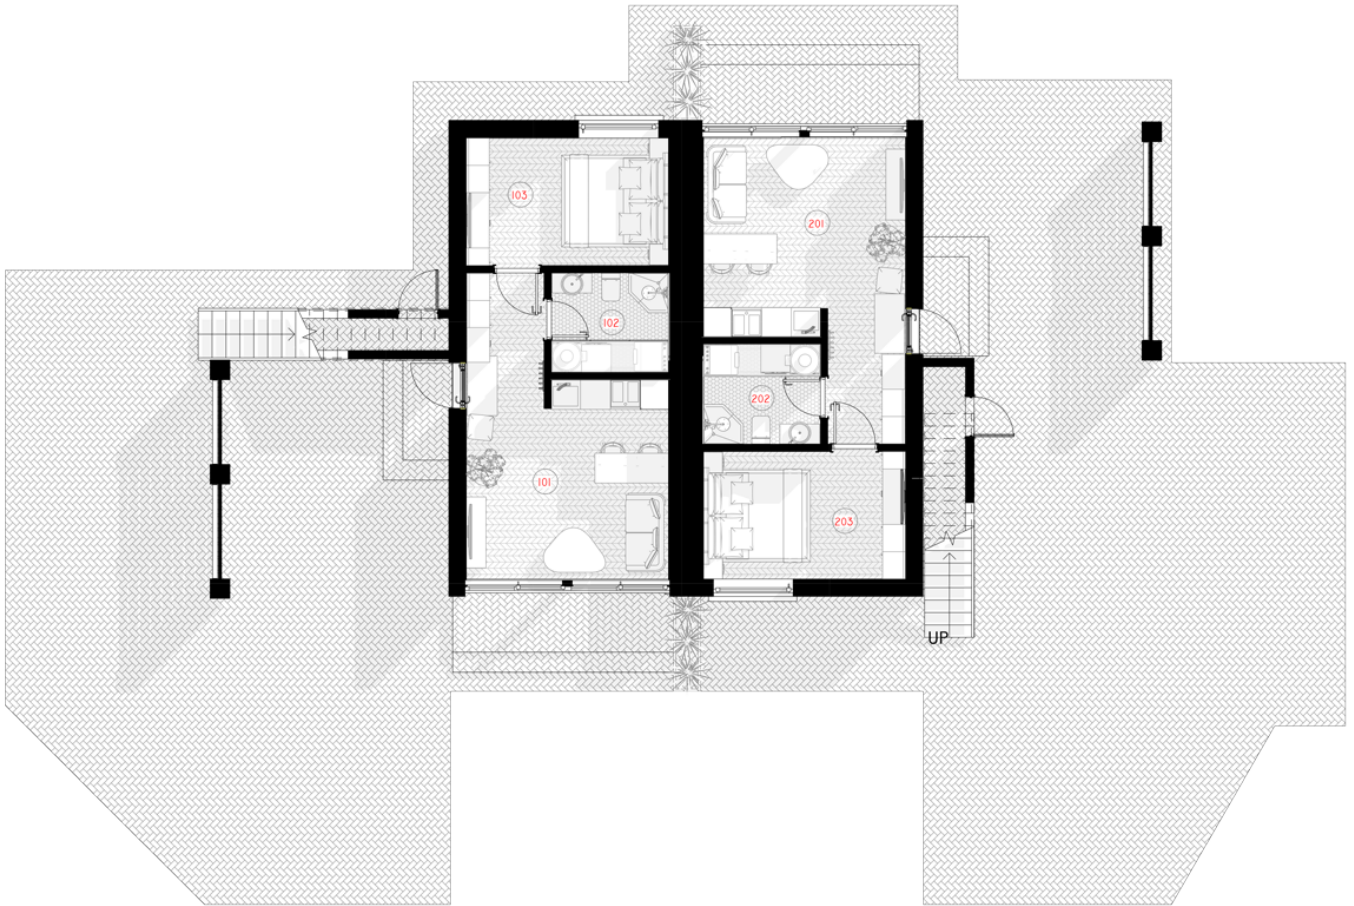

NPS

THE JEWELRY BOX

PANEL _{6x}35M²

LIVING AREA	179.34
TOTAL AREA	207.9
NUMBER OF FLOORS	2
ROOF SLOPE	1.4
BUILDING AREA	194.63
LENGTH	19.14
WIDTH	19.1
HEIGHT	7.4

PRICE FROM

€ 36.300

PRIVALUMAI

THE WILD WAVE

Neįprasta geometrinė Wild Wave namo forma reprezentuoja vidinės šoninės jėgos transformuotą kubą. Šios jėgos pagalba susiformavusi figūra reprezentuoja lūžtančią bangą, kuri nuplauna visus Jūsų vargus ir rūpesčius.

Wild Wave namo modelis lanksčiai pritaikomas 50m², 80m², 110m², 140m² gyvenamosioms erdvėms. Galima pasirinkti vieno aukšto ir dviejų aukštų (lofto tipo) namo sprendimus. Kaip ir kiti NP5 namai, Wild Wave modelio namas gali būti įsigyjamas pasirenkant skirtingus apdailos bei įrengimo lygius. Galite įsigyti gyvenimui pilnai paruoštą namą (netgi su baldais) arba savo meilę laisvei įprasinti savarankiškai sukurtu namo interjeru.