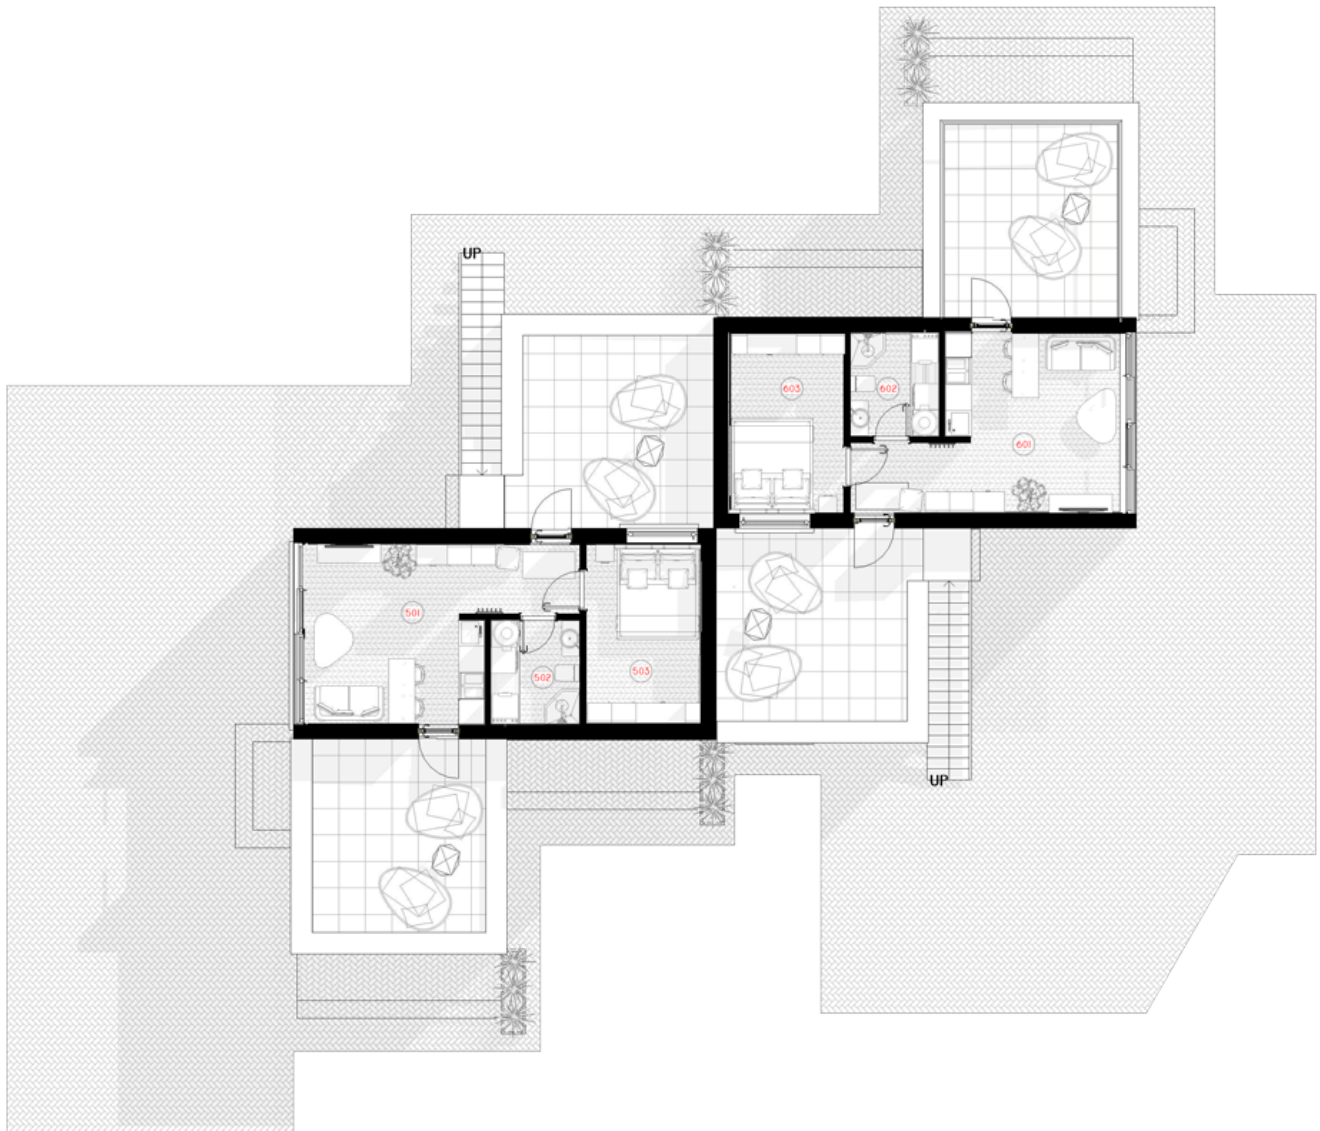

NPS

THE JEWELRY BOX

PANEL _{6x}35M²

LIVING AREA	179.34
TOTAL AREA	207.9
NUMBER OF FLOORS	2
ROOF SLOPE	1.4
BUILDING AREA	194.63
LENGTH	19.14
WIDTH	19.1
HEIGHT	7.4

PRICE FROM

€ 36.300

PRIVALUMAI

THE WILD WAVE

Neįprasta geometrinė Wild Wave namo forma reprezentuoja vidinės šoninės jėgos transformuotą kubą. Šios jėgos pagalba susiformavusi figūra reprezentuoja lūžtančią bangą, kuri nuplauna visus Jūsų vargus ir rūpesčius.

Wild Wave namo modelis lanksčiai pritaikomas 50m², 80m², 110m², 140m² gyvenamosioms erdvėms. Galima pasirinkti vieno aukšto ir dviejų aukštų (lofto tipo) namo sprendimus. Kaip ir kiti NP5 namai, Wild Wave modelio namas gali būti įsigyjamas pasirenkant skirtingus apdailos bei įrengimo lygius. Galite įsigyti gyvenimui pilnai paruoštą namą (netgi su baldais) arba savo meilę laisvei įprasinti savarankiškai sukurtu namo interjeru.

1ST FLOOR PLAN

101 LIVING ROOM-KITCHEN	19.50 m ²
102 WC	4.75 m ²
103BEDROOM	10.39 m ²
TOTAL:	34.63m²

1ST FLOOR PLAN

501 LIVING ROOM-KITCHEN	19.50 m ²
502 WC	4.75 m ²
503BEDROOM	10.39 m ²
TOTAL:	34.63m²
