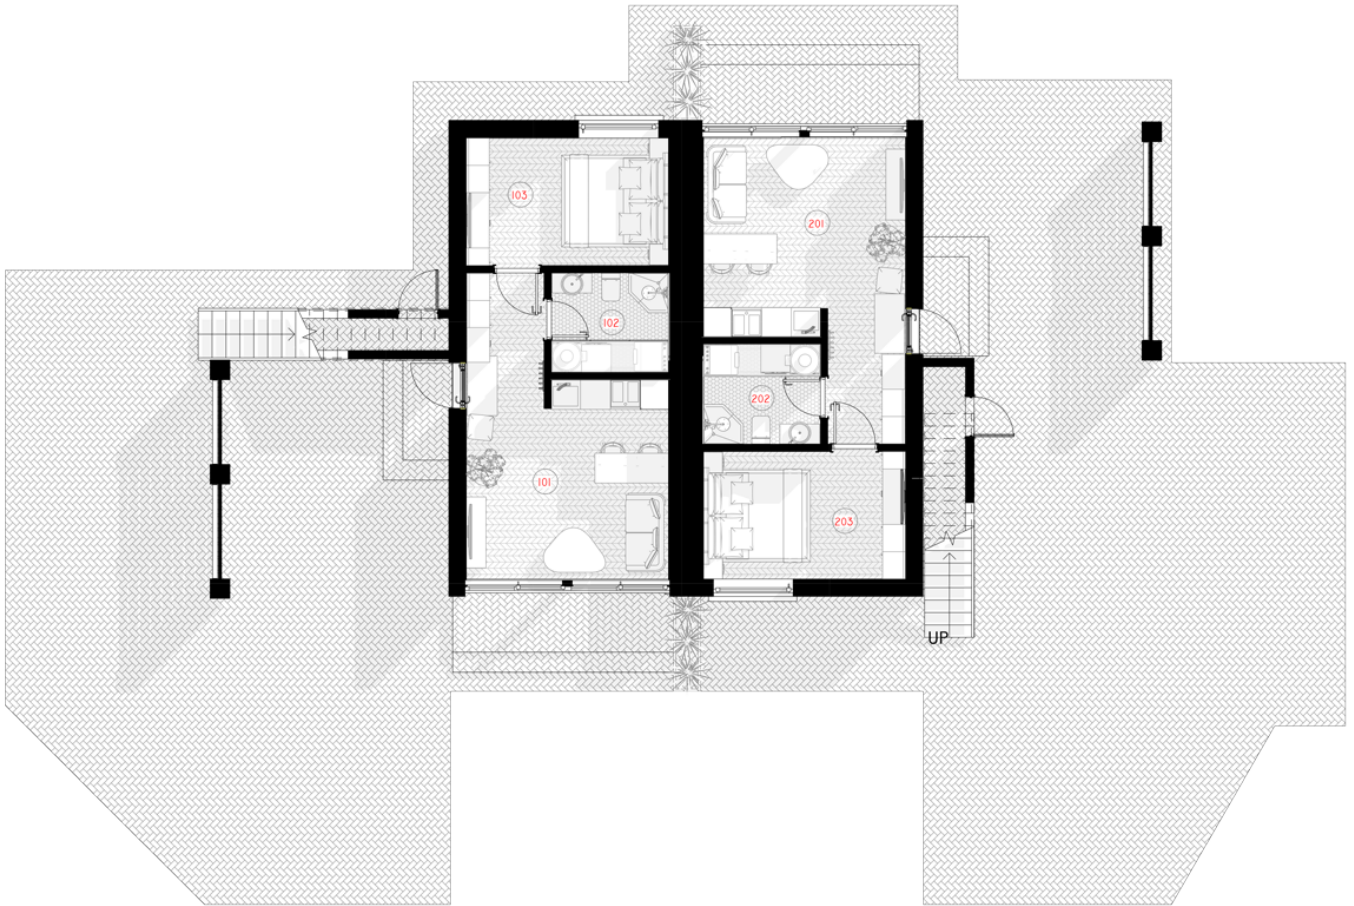

NPS

THE JEWELRY BOX

PANEL _{6x}35M²

LIVING AREA	179.34
TOTAL AREA	207.9
NUMBER OF FLOORS	2
ROOF SLOPE	1.4
BUILDING AREA	194.63
HOUSE LENGTH	19.14
HOUSE WIDTH	19.1
HOUSE HEIGHT	7.4

€ 36.300

PRIVALUMAI

THE WILD WAVE

Neįprasta geometrinė Wild Wave namo forma reprezentuoja vidinės šoninės jėgos transformuotą kubą. Šios jėgos pagalba susiformavusi figūra reprezentuoja lūžtančią bangą, kuri nuplauna visus Jūsų vargus ir rūpesčius.

Wild Wave namo modelis lanksčiai pritaikomas 50m², 80m², 110m², 140m² gyvenamosioms erdvėms. Galima pasirinkti vieno aukšto ir dviejų aukštų (lofto tipo) namo sprendimus. Kaip ir kiti NP5 namai, Wild Wave modelio namas gali būti įsigyjamas pasirenkant skirtingus apdailos bei įrengimo lygius. Galite įsigyti gyvenimui pilnai paruoštą namą (netgi su baldais) arba savo meilę laisvei įprasinti savarankiškai sukurtu namo interjeru.