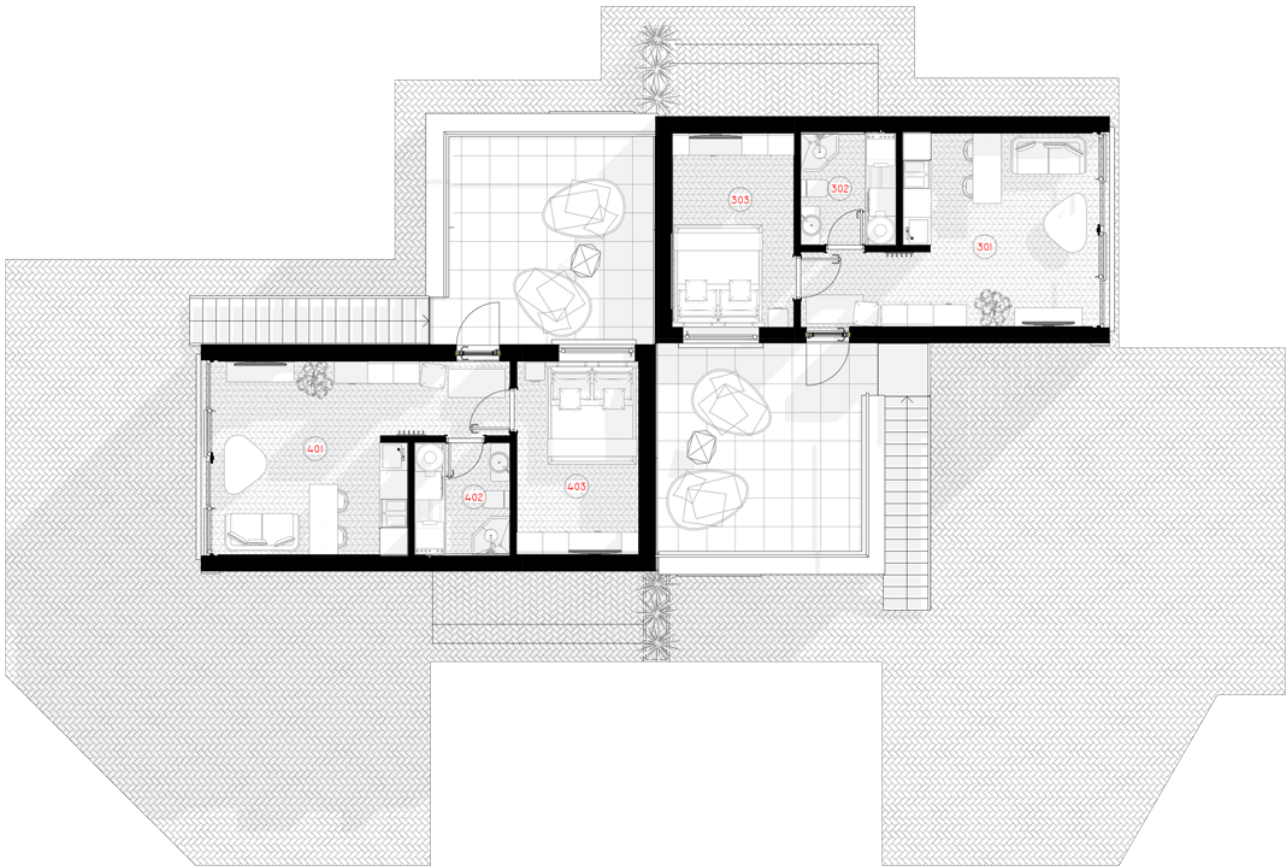

NPS

THE JEWELRY BOX

PANEL _{4x}35M²

LIVING AREA	120
TOTAL AREA	137.6
NUMBER OF FLOORS	2
ROOF SLOPE	1.4
BUILDING AREA	148.52
LENGTH	19.14
WIDTH	9.61
HEIGHT	7.4

PRICE FROM

€ 36.300

PRIVALUMAI

THE WILD WAVE

Wild Wave namo modelis lanksčiai pritaikomas 50m², 80m², 110m², 140m² gyvenamosioms erdvėms. Galima pasirinkti vieno aukšto ir dviejų aukštų (lofto tipo) namo sprendimus. Kaip ir kiti NP5 namai, Wild Wave modelio namas gali būti įsigyjamas pasirenkant skirtingus apdailos bei įrengimo lygius. Galite įsigyti gyvenimui pilnai paruoštą namą (netgi su baldais) arba savo meilę laisvei įprasinti savarankiškai sukurtu namo interjeru.

1ST FLOOR PLAN

101 LIVING-DINING ROOM	19.50 m ²
102 BATHROOM	4.75 m ²
103 BEDROOM	10.39 m ²
TOTAL:	34.64m²

1ST FLOOR PLAN

301 LIVING-DINING ROOM	19.50 m ²
302 BATHROOM	4.75 m ²
303 BEDROOM	10.39 m ²
TOTAL:	34.64m²
