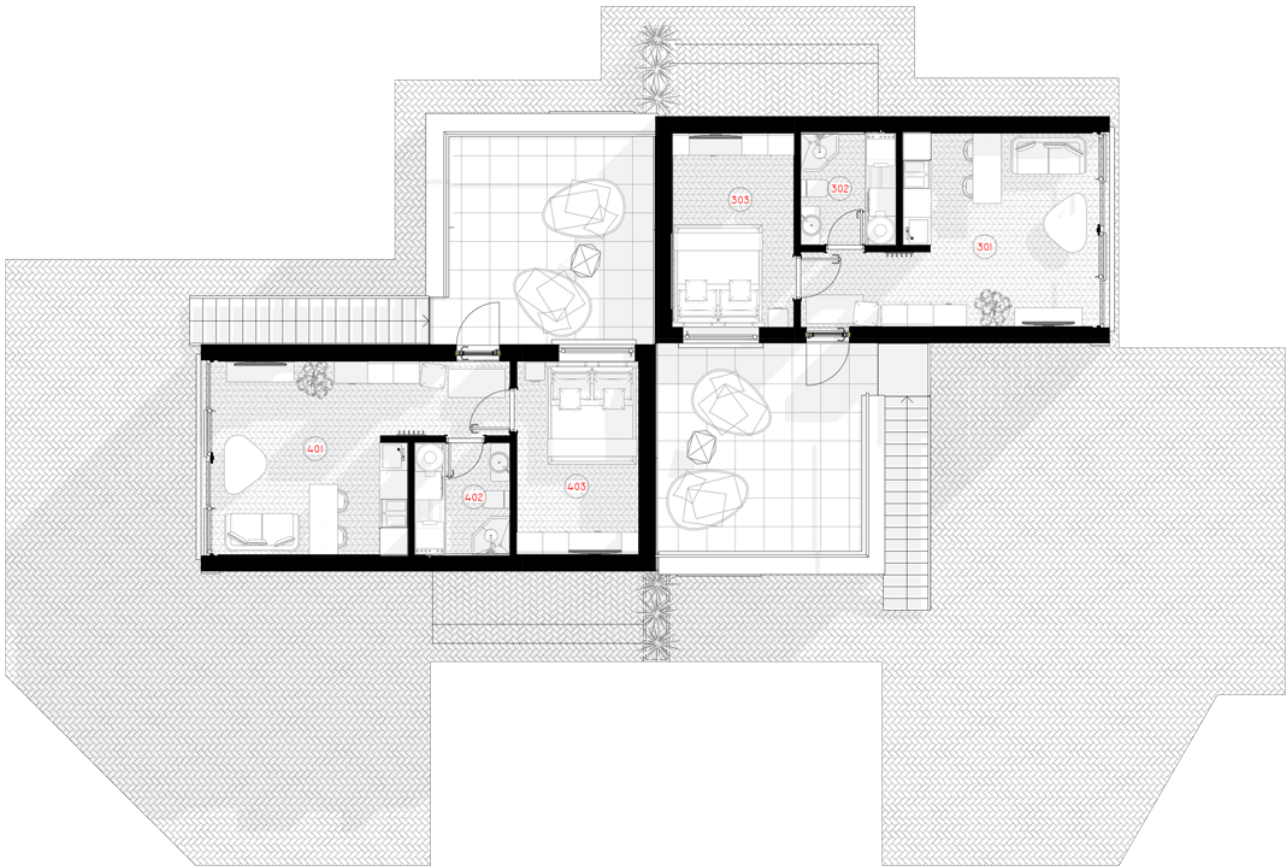

NPS

THE JEWELRY BOX

PANEL _{4x}35M²

LIVING AREA	120
TOTAL AREA	137.6
NUMBER OF FLOORS	2
ROOF SLOPE	1.4
BUILDING AREA	148.52
LENGTH	19.14
WIDTH	9.61
HEIGHT	7.4

PRICE FROM

€ 36.300

PRIVALUMAI

THE WILD WAVE

Wild Wave namo modelis lanksčiai pritaikomas 50m², 80m², 110m², 140m² gyvenamosioms erdvėms. Galima pasirinkti vieno aukšto ir dviejų aukštų (lofto tipo) namo sprendimus. Kaip ir kiti NP5 namai, Wild Wave modelio namas gali būti įsigyjamas pasirenkant skirtingus apdailos bei įrengimo lygius. Galite įsigyti gyvenimui pilnai paruoštą namą (netgi su baldais) arba savo meilę laisvei įprasinti savarankiškai sukurtu namo interjeru.

1ST FLOOR PLAN

101 LIVING-DINING ROOM	19.50 m ²
102 BATHROOM	4.75 m ²
103 BEDROOM	10.39 m ²
TOTAL:	34.64m²

1ST FLOOR PLAN

301 LIVING-DINING ROOM	19.50 m ²
302 BATHROOM	4.75 m ²
303BEDROOM	10.39 m ²
TOTAL:	34.64m²
