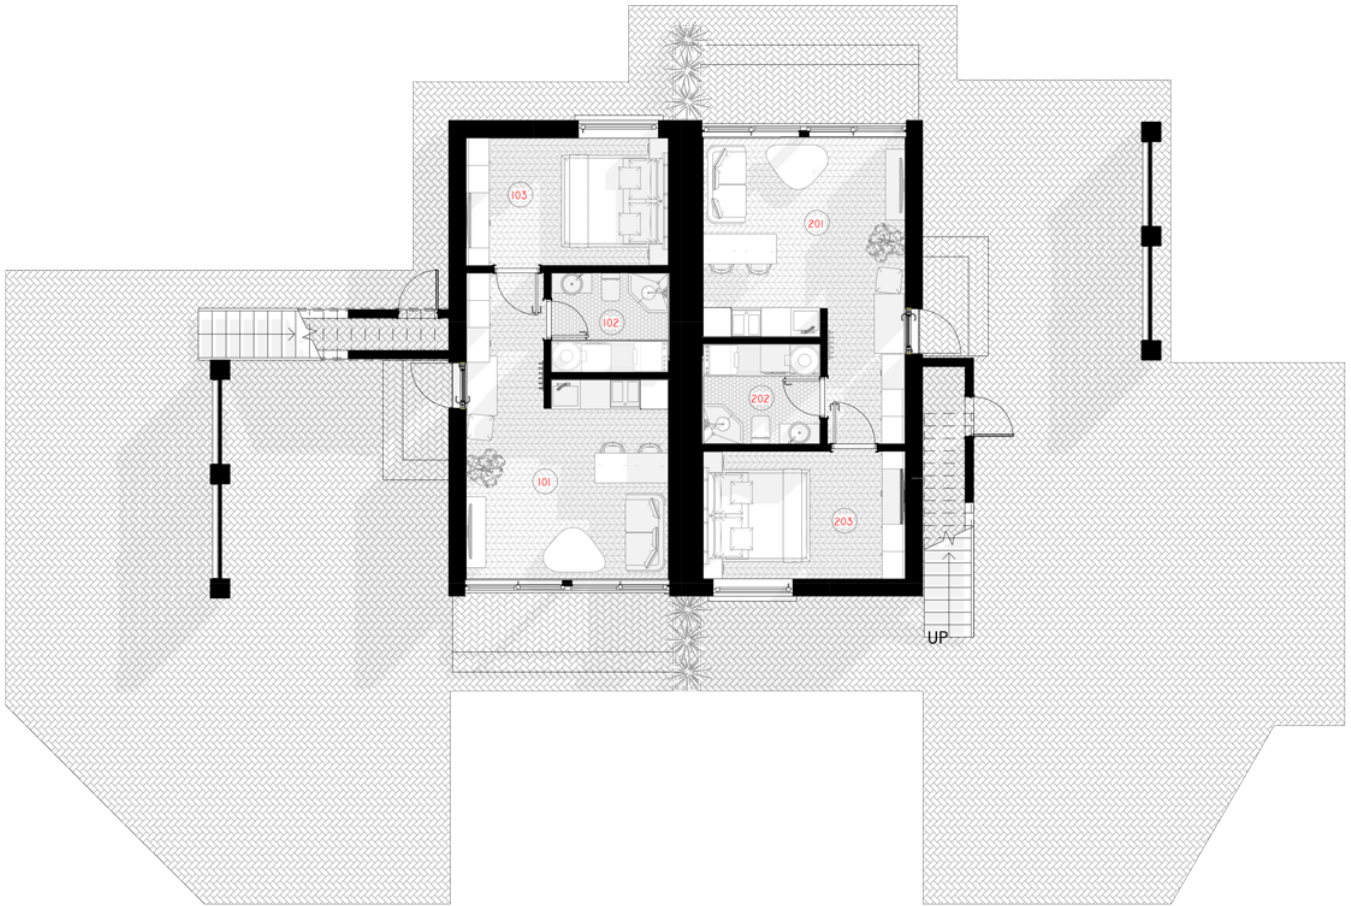

NPS

THE JEWELRY BOX

PANEL _{4x}35M²

LIVING AREA	120
TOTAL AREA	137.6
NUMBER OF FLOORS	2
ROOF SLOPE	1.4
BUILDING AREA	148.52
LENGTH	19.14
WIDTH	9.61
HEIGHT	7.4

PRICE FROM

€ 36.300

PRIVALUMAI

THE WILD WAVE

Neįprasta geometrinė Wild Wave namo forma reprezentuoja vidinės šoninės jėgos transformuotą kubą. Šios jėgos pagalba susiformavusi figūra reprezentuoja lūžtančią bangą, kuri nuplauna visus Jūsų vargus ir rūpesčius.

Wild Wave namo modelis lanksčiai pritaikomas 50m², 80m², 110m², 140m² gyvenamosioms erdvėms. Galima pasirinkti vieno aukšto ir dviejų aukštų (lofto tipo) namo sprendimus. Kaip ir kiti NP5 namai, Wild Wave modelio namas gali būti įsigyjamas pasirenkant skirtingus apdailos bei įrengimo lygius. Galite įsigyti gyvenimui pilnai paruoštą namą (netgi su baldais) arba savo meilę laisvei įprasinti savarankiškai sukurtu namo interjeru.