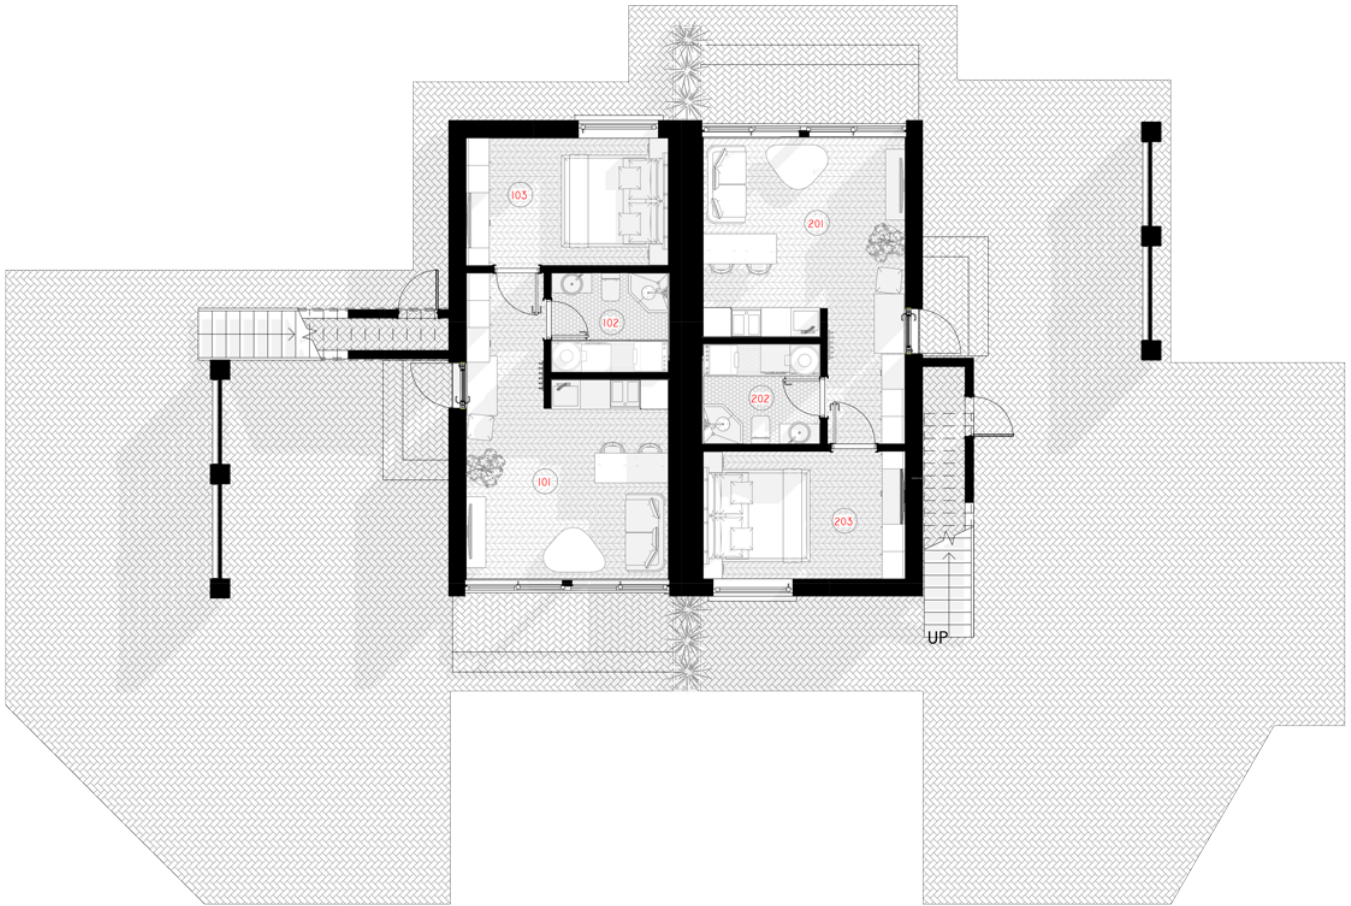

1ST FLOOR PLAN

---

101 LIVING-DINING ROOM	19.50 m²
102 BATHROOM	4.75 m²
103 BEDROOM	10.39 m²
TOTAL:	34.64m²