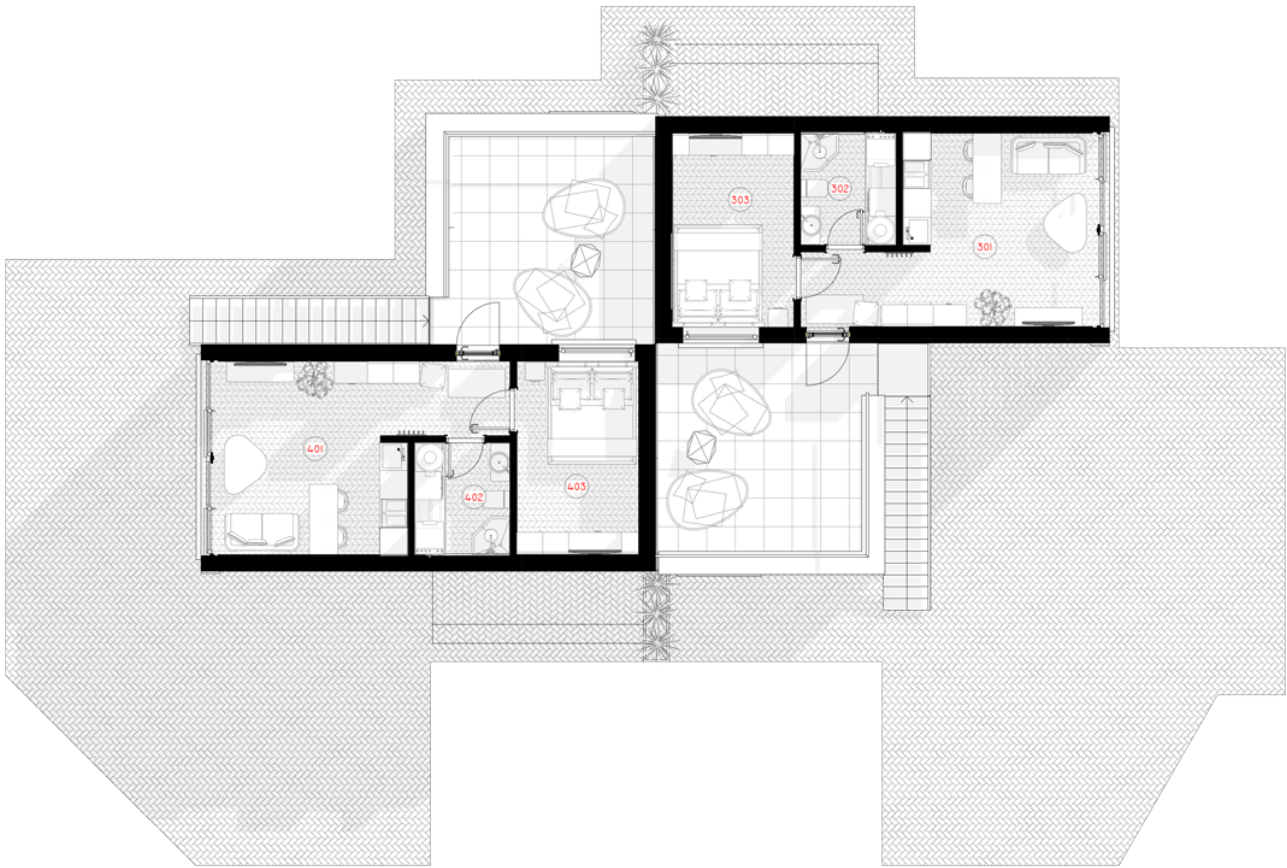

Wild Wave namo modelis lanksčiai pritaikomas 50m<sup>2</sup>, 80m<sup>2</sup>, 110m<sup>2</sup>, 140m<sup>2</sup> gyvenamosioms erdvėms. Galima pasirinkti vieno aukšto ir dviejų aukštų (lofto tipo) namo sprendimus. Kaip ir kiti NP5 namai, Wild Wave modelio namas gali būti įsigyjamas pasirenkant skirtingus apdailos bei įrengimo lygius. Galite įsigyti gyvenimui pilnai paruoštą namą (netgi su baldais) arba savo meilę laisvei įprasinti savarankiškai sukurtu namo interjeru.

# 1ST FLOOR PLAN

---

101 LIVING-DINING ROOM	19.50 m <sup>2</sup>
102 BATHROOM	4.75 m <sup>2</sup>
103 BEDROOM	10.39 m <sup>2</sup>
<b>TOTAL:</b>	<b>34.64m<sup>2</sup></b>

---