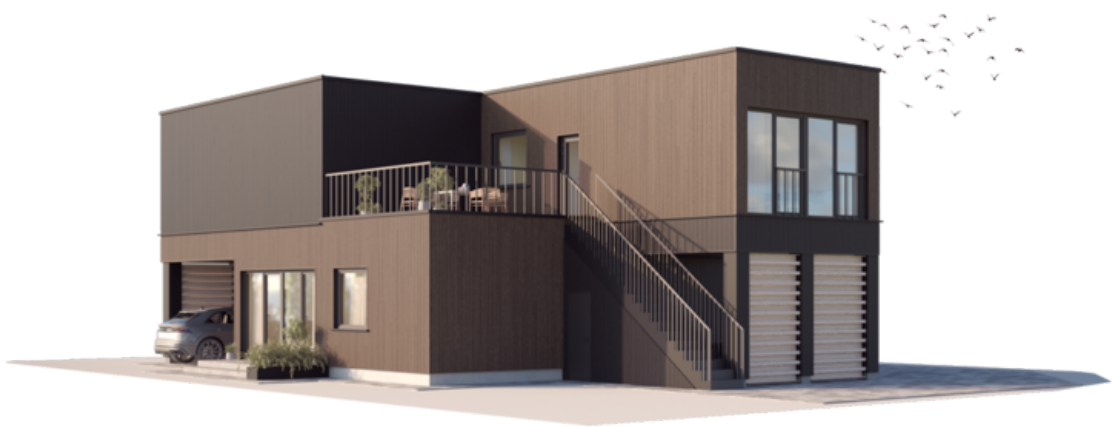

NPS

THE JEWELRY BOX

PANEL _{4x}35M²

LIVING AREA	120
TOTAL AREA	137.6
NUMBER OF FLOORS	2
ROOF SLOPE	1.4
BUILDING AREA	148.52
LENGTH	19.14
WIDTH	9.61
HEIGHT	7.4

PRICE FROM

€ 36.300

PRIVALUMAI

THE WILD WAVE

Neįprasta geometrinė Wild Wave namo forma reprezentuoja vidinės šoninės jėgos transformuotą kubą. Šios jėgos pagalba susiformavusi figūra reprezentuoja lūžtančią bangą, kuri nuplauna visus Jūsų vargus ir rūpesčius.

Wild Wave namo modelis lanksčiai pritaikomas 50m², 80m², 110m², 140m² gyvenamosioms erdvėms. Galima pasirinkti vieno aukšto ir dviejų aukštų (lofto tipo) namo sprendimus. Kaip ir kiti NP5 namai, Wild Wave modelio namas gali būti įsigyjamas pasirenkant skirtingus apdailos bei įrengimo lygius. Galite įsigyti gyvenimui pilnai paruoštą namą (netgi su baldais) arba savo meilę laisvei įprasinti savarankiškai sukurtu namo interjeru.