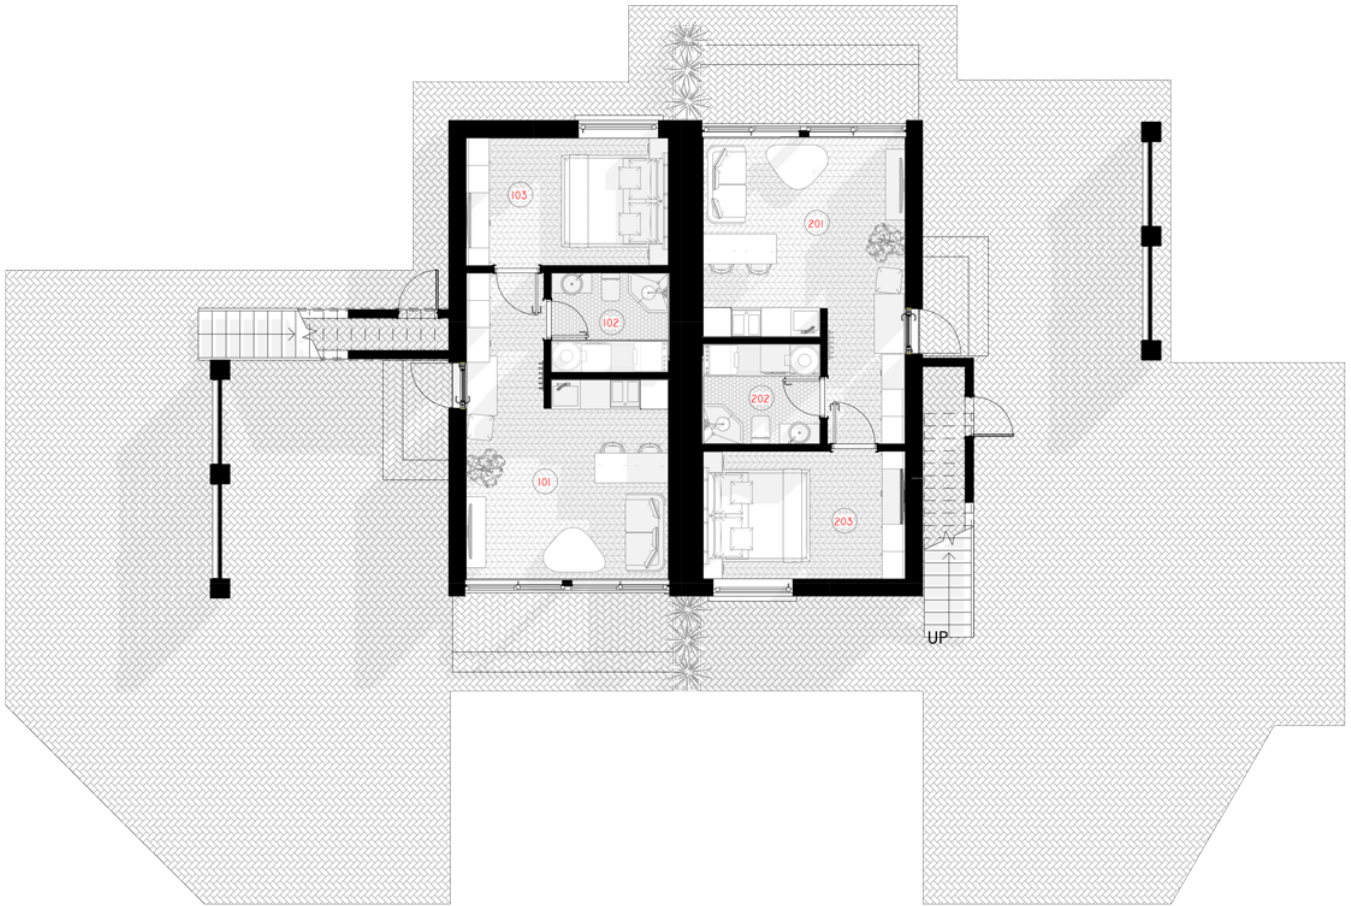

NPS

THE JEWELRY BOX

PANEL _{4x}35M²

LIVING AREA	120
TOTAL AREA	137.6
NUMBER OF FLOORS	2
ROOF SLOPE	1.4
BUILDING AREA	148.52
LENGTH	19.14
WIDTH	9.61
HEIGHT	7.4

PRICE FROM

€ 36.300

PRIVALUMAI

THE WILD WAVE

Neįprasta geometrinė Wild Wave namo forma reprezentuoja vidinės šoninės jėgos transformuotą kubą. Šios jėgos pagalba susiformavusi figūra reprezentuoja lūžtančią bangą, kuri nuplauna visus Jūsų vargus ir rūpesčius.

Wild Wave namo modelis lanksčiai pritaikomas 50m², 80m², 110m², 140m² gyvenamosioms erdvėms. Galima pasirinkti vieno aukšto ir dviejų aukštų (lofto tipo) namo sprendimus. Kaip ir kiti NP5 namai, Wild Wave modelio namas gali būti įsigyjamas pasirenkant skirtingus apdailos bei įrengimo lygius. Galite įsigyti gyvenimui pilnai paruoštą namą (netgi su baldais) arba savo meilę laisvei įprasminti savarankiškai sukurtu namo interjeru.