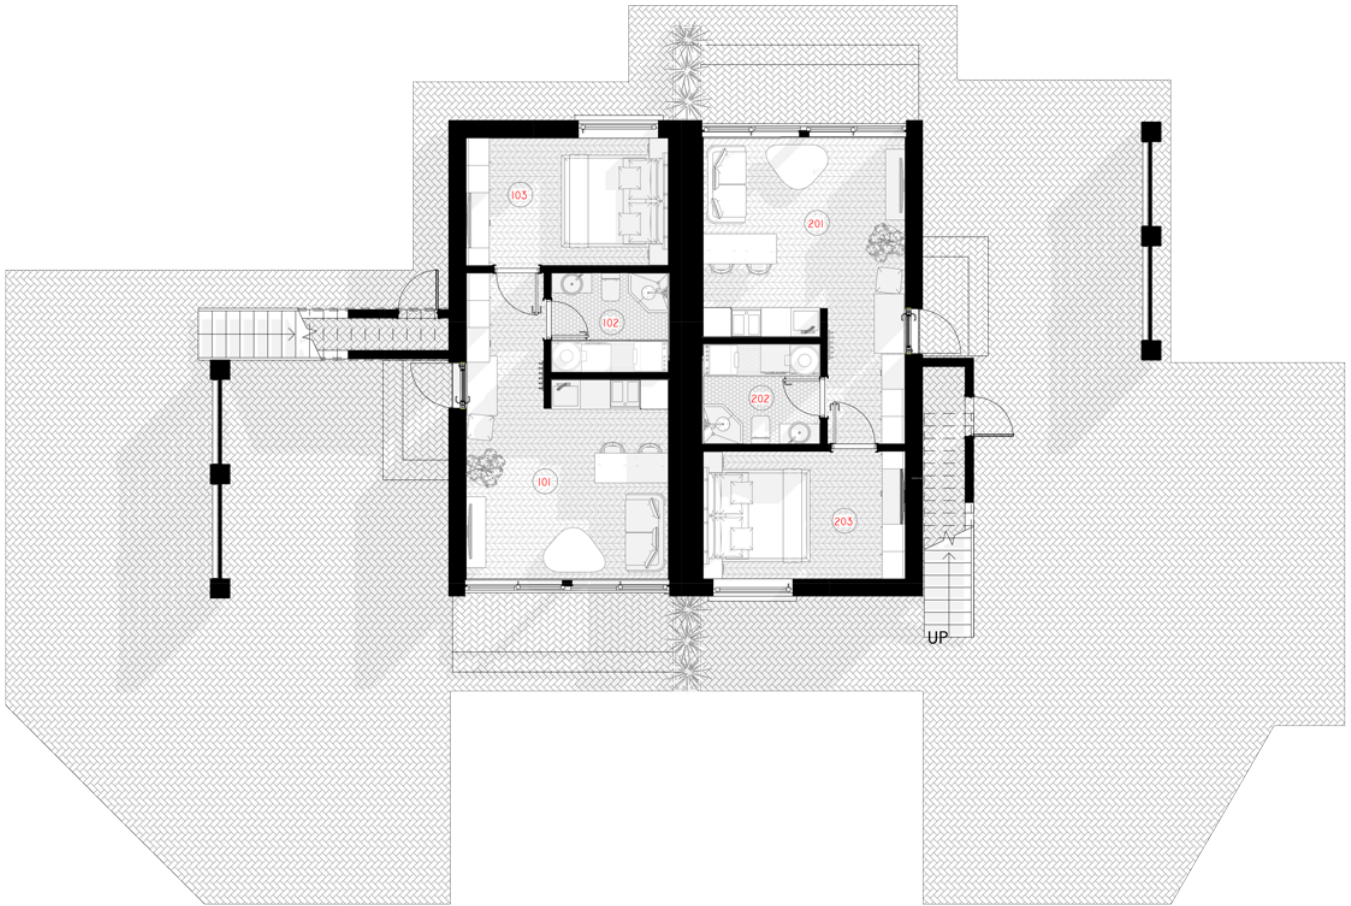

NPS

THE JEWELRY BOX

PANEL _{4x}35M²

LIVING AREA	120
TOTAL AREA	137.6
NUMBER OF FLOORS	2
ROOF SLOPE	1.4
BUILDING AREA	148.52
HOUSE LENGTH	19.14
HOUSE WIDTH	9.61
HOUSE HEIGHT	7.4

€ 36.300

PRIVALUMAI

THE WILD WAVE

Neįprasta geometrinė Wild Wave namo forma reprezentuoja vidinės šoninės jėgos transformuotą kubą. Šios jėgos pagalba susiformavusi figūra reprezentuoja lūžtančią bangą, kuri nuplauna visus Jūsų vargus ir rūpesčius.

Wild Wave namo modelis lanksčiai pritaikomas 50m², 80m², 110m², 140m² gyvenamosioms erdvėms. Galima pasirinkti vieno aukšto ir dviejų aukštų (lofto tipo) namo sprendimus. Kaip ir kiti NP5 namai, Wild Wave modelio namas gali būti įsigyjamas pasirenkant skirtingus apdailos bei įrengimo lygius. Galite įsigyti gyvenimui pilnai paruoštą namą (netgi su baldais) arba savo meilę laisvei įprasinti savarankiškai sukurtu namo interjeru.