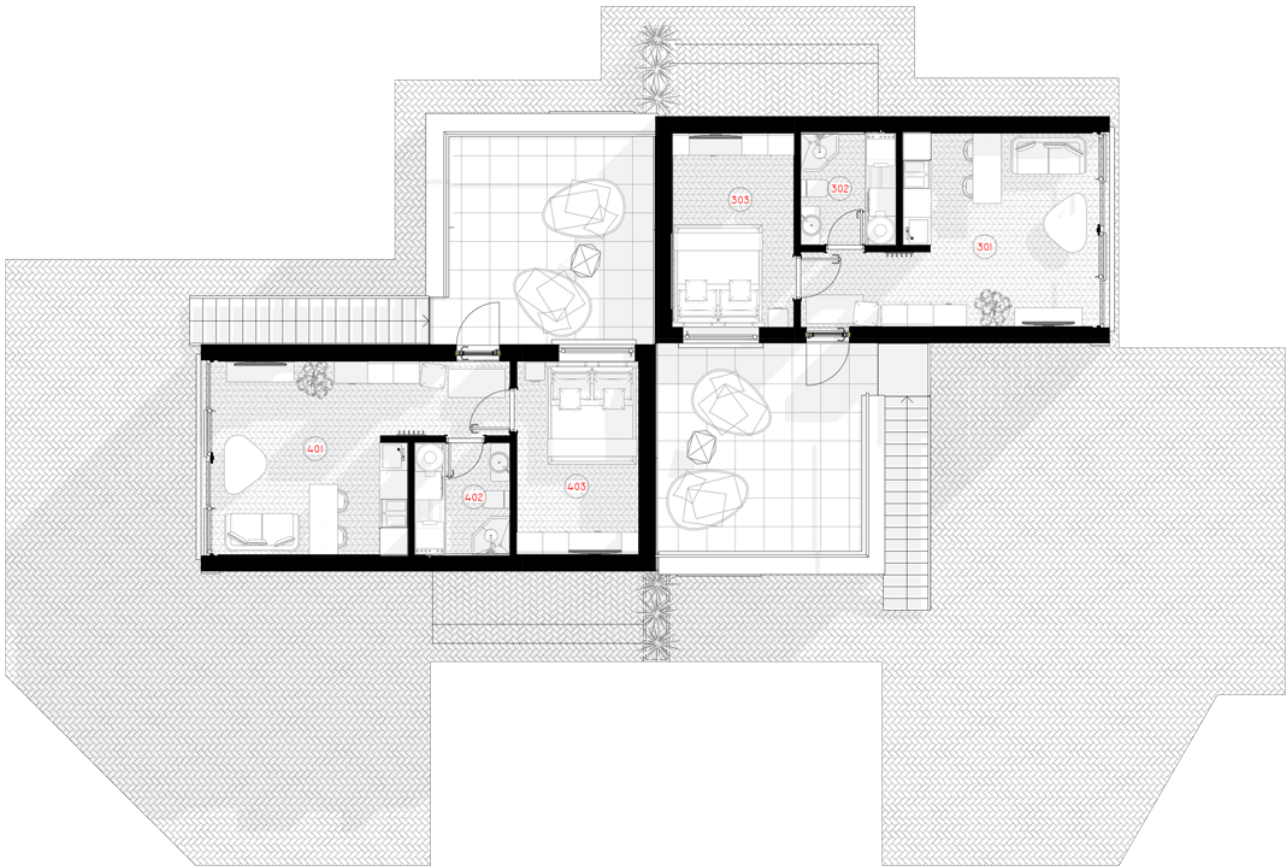

NPS

THE JEWELRY BOX

PANEL _{4x}35M²

LIVING AREA	120
TOTAL AREA	137.6
NUMBER OF FLOORS	2
ROOF SLOPE	1.4
BUILDING AREA	148.52
LENGTH	19.14
WIDTH	9.61
HEIGHT	7.4

PRICE FROM

€ 36.300

PRIVALUMAI

THE WILD WAVE

Wild Wave namo modelis lanksčiai pritaikomas 50m², 80m², 110m², 140m² gyvenamosioms erdvėms. Galima pasirinkti vieno aukšto ir dviejų aukštų (lofto tipo) namo sprendimus. Kaip ir kiti NP5 namai, Wild Wave modelio namas gali būti įsigyjamas pasirenkant skirtingus apdailos bei įrengimo lygius. Galite įsigyti gyvenimui pilnai paruoštą namą (netgi su baldais) arba savo meilę laisvei įprasminti savarankiškai sukurtu namo interjeru.

1ST FLOOR PLAN

101 LIVING-DINING ROOM	19.50 m ²
102 BATHROOM	4.75 m ²
103 BEDROOM	10.39 m ²
TOTAL:	34.64m²

1ST FLOOR PLAN

301 LIVING-DINING ROOM	19.50 m ²
302 BATHROOM	4.75 m ²
303 BEDROOM	10.39 m ²
TOTAL:	34.64m²
