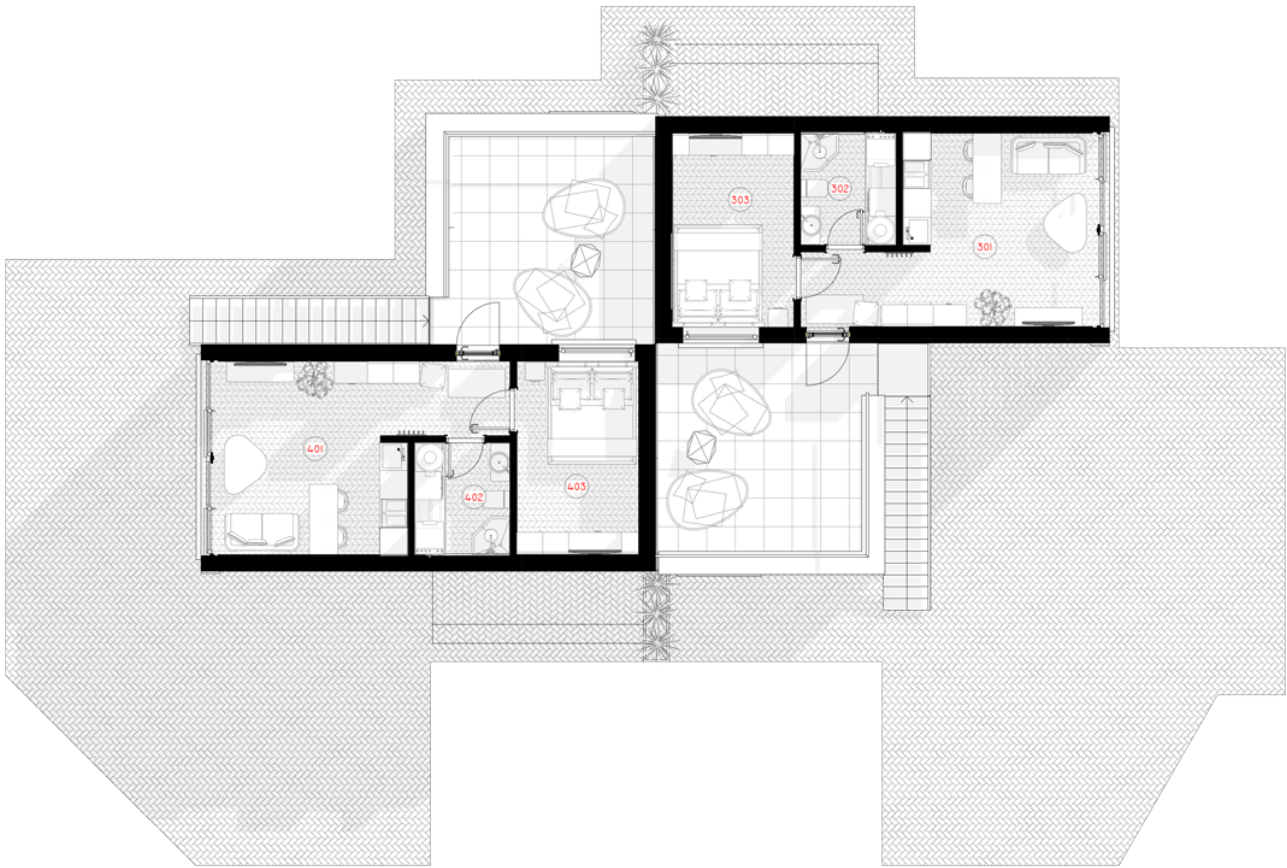

NPS

THE JEWELRY BOX

PANEL _{4x}35M²

LIVING AREA	120
TOTAL AREA	137.6
NUMBER OF FLOORS	2
ROOF SLOPE	1.4
BUILDING AREA	148.52
HOUSE LENGTH	19.14
HOUSE WIDTH	9.61
HOUSE HEIGHT	7.4

€ 36.300

PRIVALUMAI

THE WILD WAVE

Wild Wave namo modelis lanksčiai pritaikomas 50m², 80m², 110m², 140m² gyvenamosioms erdvėms. Galima pasirinkti vieno aukšto ir dviejų aukštų (lofto tipo) namo sprendimus. Kaip ir kiti NP5 namai, Wild Wave modelio namas gali būti įsigyjamas pasirenkant skirtingus apdailos bei įrengimo lygius. Galite įsigyti gyvenimui pilnai paruoštą namą (netgi su baldais) arba savo meilę laisvei įprasinti savarankiškai sukurtu namo interjeru.

1ST FLOOR PLAN

101 LIVING-DINING ROOM	19.50 m ²
102 BATHROOM	4.75 m ²
103 BEDROOM	10.39 m ²
TOTAL:	34.64m²

1ST FLOOR PLAN

301 LIVING-DINING ROOM	19.50 m ²
302 BATHROOM	4.75 m ²
303 BEDROOM	10.39 m ²
TOTAL:	34.64m²
