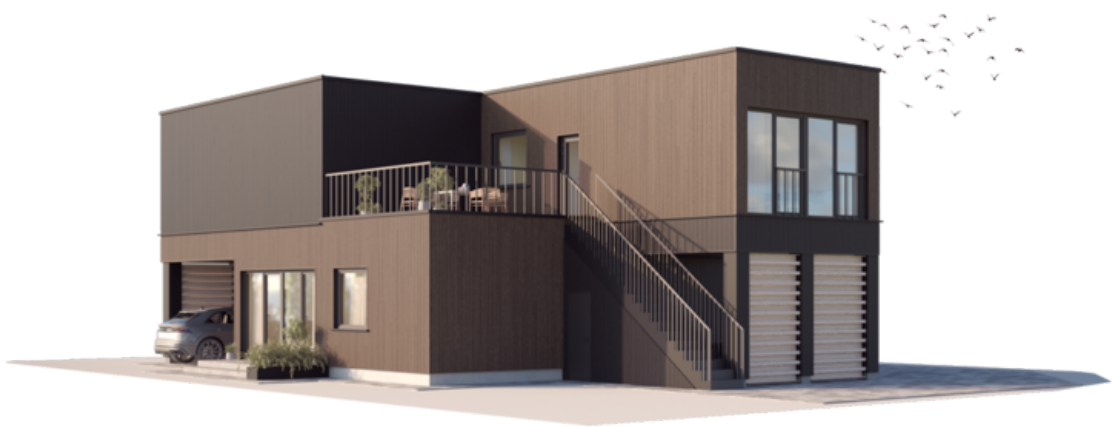

NPS

THE JEWELRY BOX

PANEL _{4x}35M²

LIVING AREA	120
TOTAL AREA	137.6
NUMBER OF FLOORS	2
ROOF SLOPE	1.4
BUILDING AREA	148.52
LENGTH	19.14
WIDTH	9.61
HEIGHT	7.4

PRICE FROM

€ 36.300

PRIVALUMAI

THE WILD WAVE

Neįprasta geometrinė Wild Wave namo forma reprezentuoja vidinės šoninės jėgos transformuotą kubą. Šios jėgos pagalba susiformavusi figūra reprezentuoja lūžtančią bangą, kuri nuplauna visus Jūsų vargus ir rūpesčius.

Wild Wave namo modelis lanksčiai pritaikomas 50m², 80m², 110m², 140m² gyvenamosioms erdvėms. Galima pasirinkti vieno aukšto ir dviejų aukštų (lofto tipo) namo sprendimus. Kaip ir kiti NP5 namai, Wild Wave modelio namas gali būti įsigyjamas pasirenkant skirtingus apdailos bei įrengimo lygius. Galite įsigyti gyvenimui pilnai paruoštą namą (netgi su baldais) arba savo meilę laisvei įprasminti savarankiškai sukurtu namo interjeru.