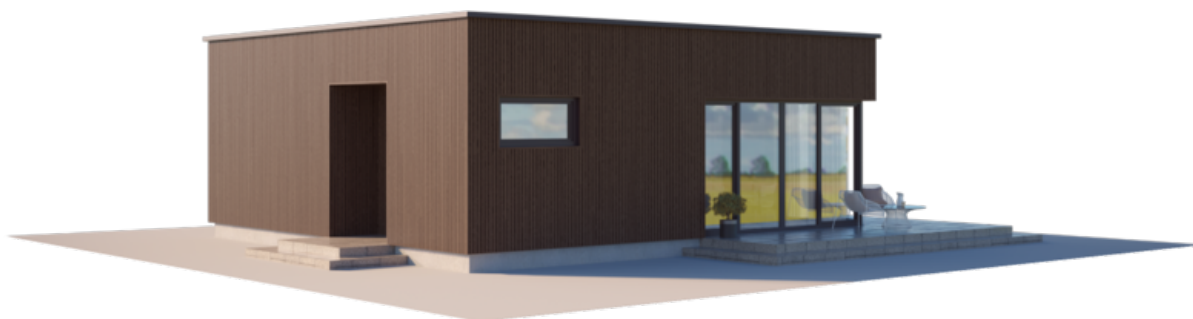

### THE WILD WAVE

Neįprasta geometrinė Wild Wave namo forma reprezentuoja vidinės šoninės jėgos transformuotą kubą. Šios jėgos pagalba susiformavusi figūra reprezentuoja lūžtančią bangą, kuri nuplauna visus Jūsų vargus ir rūpesčius.