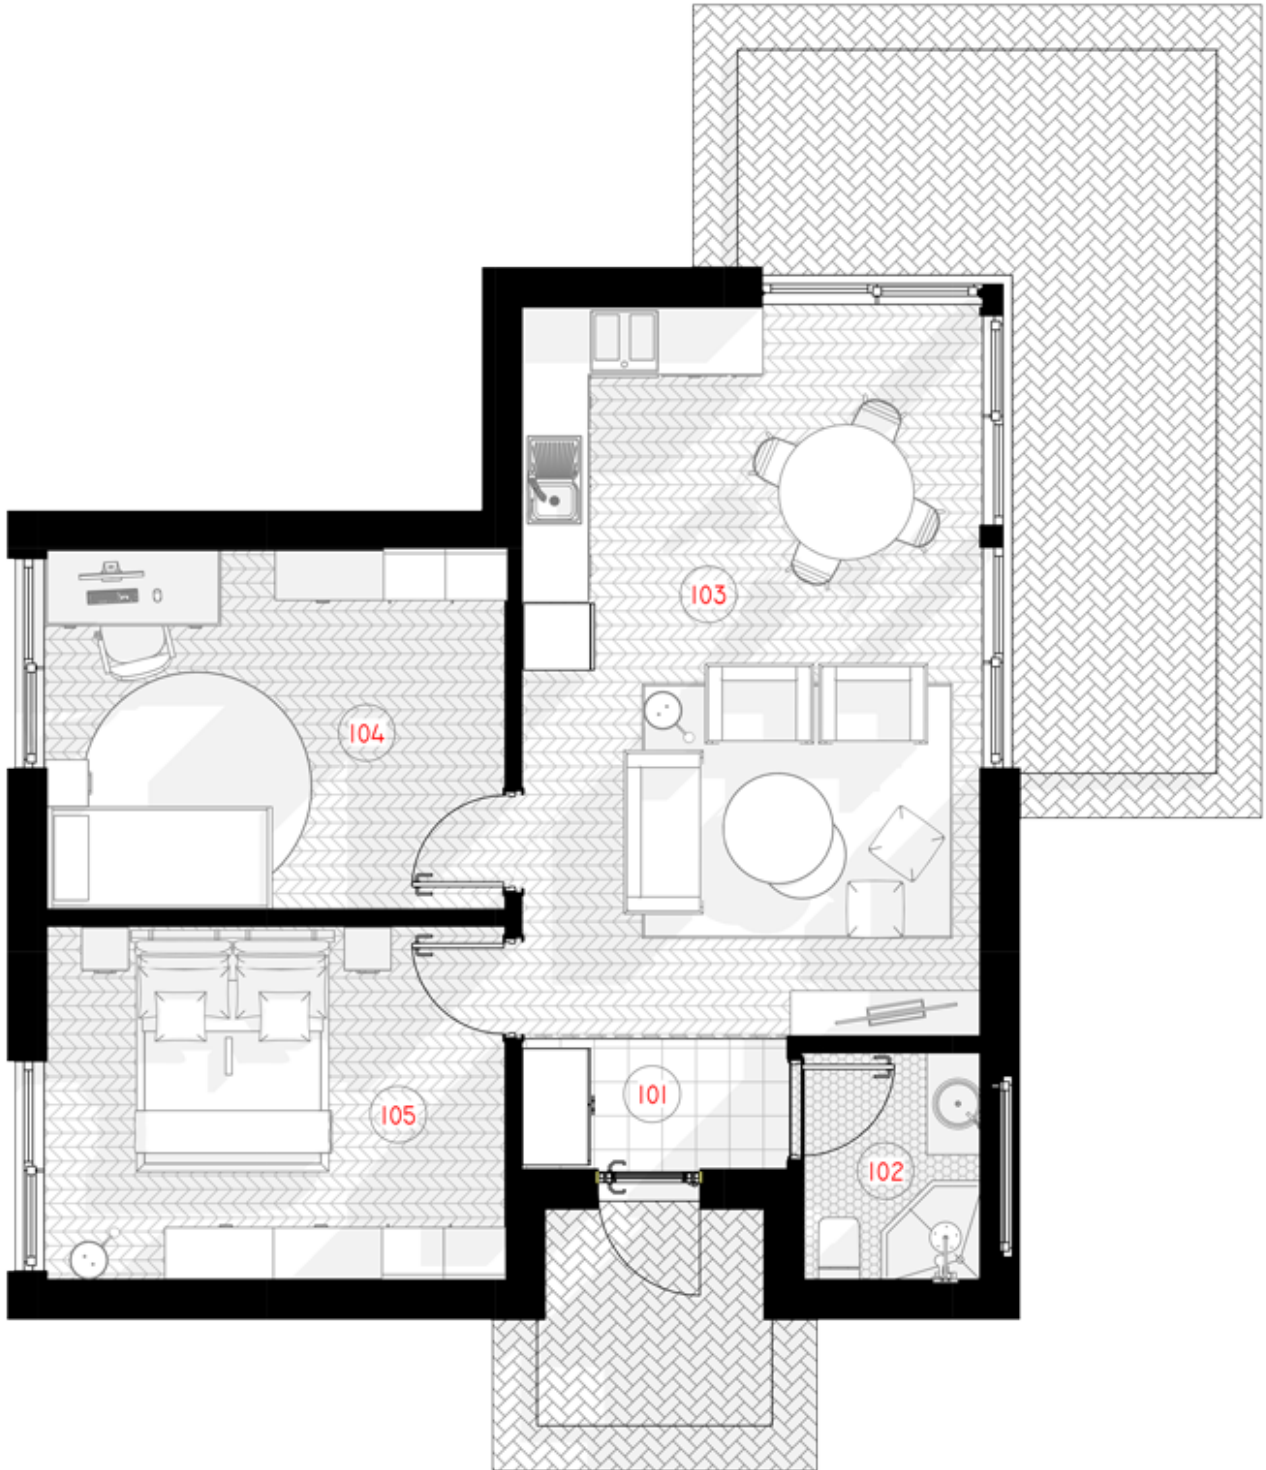

NPS

THE JEWELRY BOX

PANEL 60-2 M²

LIVING AREA	54.62
TOTAL AREA	57.75
NUMBER OF FLOORS	1
ROOF SLOPE	1.4
BUILDING AREA	74,69
LENGTH	9,33
WIDTH	8,98
HEIGHT	3.95

PRICE FROM

€ 36.300

PRIVALUMAI

THE WILD WAVE

Neįprasta geometrinė Wild Wave namo forma reprezentuoja vidinės šoninės jėgos transformuotą kubą. Šios jėgos pagalba susiformavusi figūra reprezentuoja lūžtančią bangą, kuri nuplauna visus Jūsų vargus ir rūpesčius.

akimirka dūžtančiose bangose.

Kalbėtojų apie laisvę yra daug. Wild Wave namai skirti tiems, kurie iš tiesų ja gyvena.

Wild Wave namo modelis lanksčiai pritaikomas 50m², 80m², 110m², 140m² gyvenamosioms erdvėms. Galima pasirinkti vieno aukšto ir dviejų aukštų (lofto tipo) namo sprendimus. Kaip ir kiti NP5 namai, Wild Wave modelio namas gali būti įsigyjamas pasirenkant skirtingus apdailos bei įrengimo lygius. Galite įsigyti gyvenimui pilnai paruoštą namą (netgi su baldais) arba savo meilę laisvei įprasinti savarankiškai sukurtu namo interjeru.

1ST FLOOR PLAN

101 TAMBOUR

2.77 m²

102 WC	3.13 m ²
103 KITCHEN-LIVING ROOM	26.23 m ²
104 ROOM	12.91 m ²
105 ROOM	12.71 m ²
TOTAL:	57.75 m²