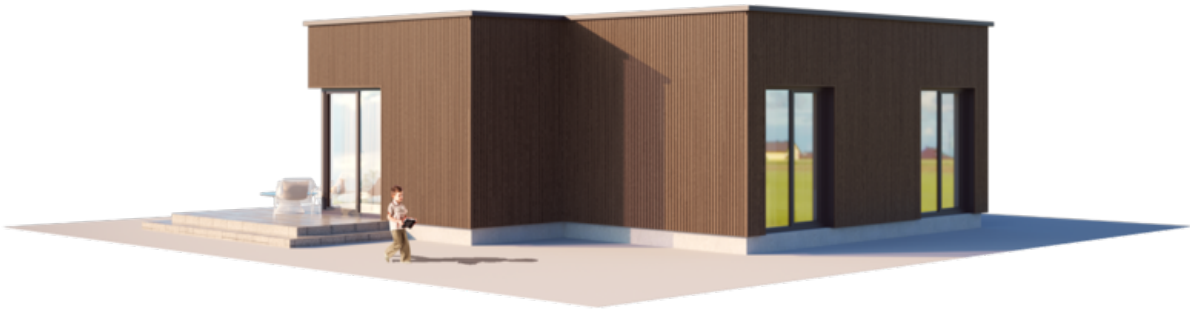

NPS

THE JEWELRY BOX

PANEL 60-2 M²

LIVING AREA	54.62
TOTAL AREA	57.75
NUMBER OF FLOORS	1
ROOF SLOPE	1.4
BUILDING AREA	74,69
LENGTH	9,33
WIDTH	8,98
HEIGHT	3.95

PRICE FROM

€ 36.300

PRIVALUMAI

THE WILD WAVE

Neįprasta geometrinė Wild Wave namo forma reprezentuoja vidinės šoninės jėgos transformuotą kubą. Šios jėgos pagalba susiformavusi figūra reprezentuoja lūžtančią bangą, kuri nuplauna visus Jūsų vargus ir rūpesčius.

akimirka dūžtančiose bangose.

Kalbėtojų apie laisvę yra daug. Wild Wave namai skirti tiems, kurie iš tiesų ja gyvena.

Wild Wave namo modelis lanksčiai pritaikomas 50m², 80m², 110m², 140m² gyvenamosioms erdvėms. Galima pasirinkti vieno aukšto ir dviejų aukštų (lofto tipo) namo sprendimus. Kaip ir kiti NP5 namai, Wild Wave modelio namas gali būti įsigyjamas pasirenkant skirtingus apdailos bei įrengimo lygius. Galite įsigyti gyvenimui pilnai paruoštą namą (netgi su baldais) arba savo meilę laisvei įprasinti savarankiškai sukurtu namo interjeru.