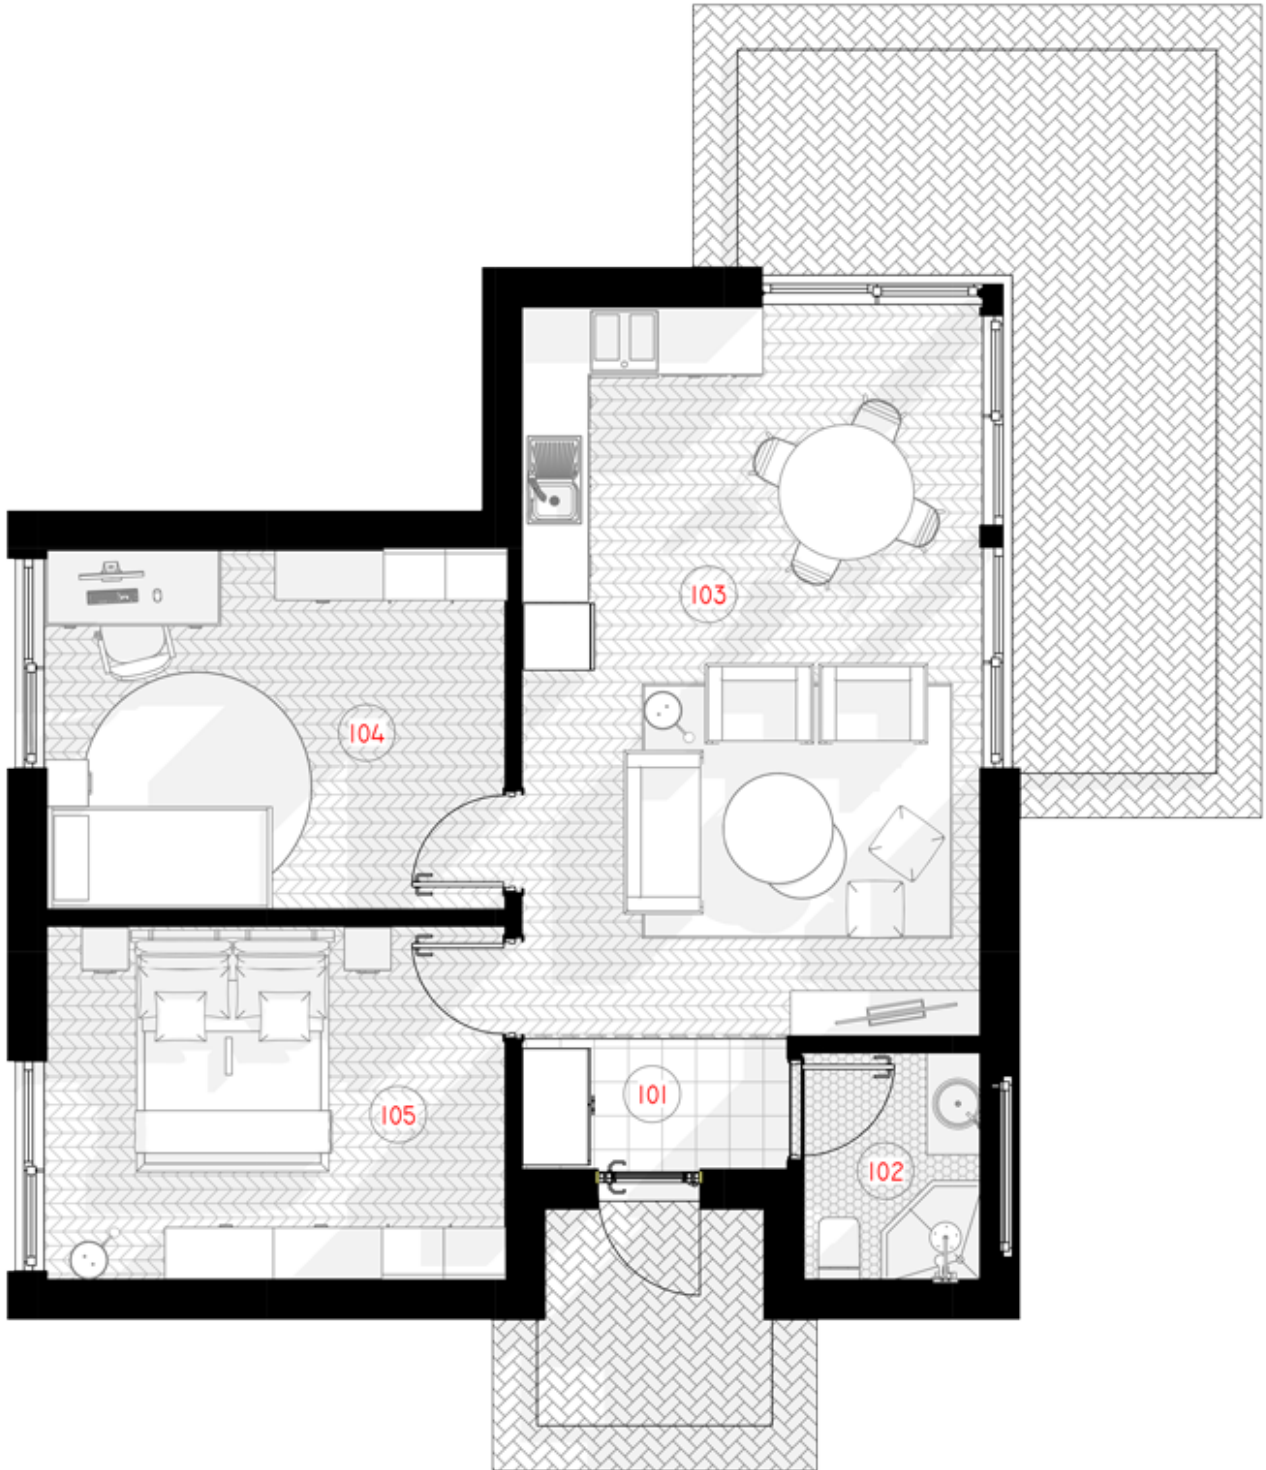

## THE JEWELRY BOX

### PANEL 60-2 M<sup>2</sup>

---

LIVING AREA	54.62
TOTAL AREA	57.75
NUMBER OF FLOORS	1
ROOF SLOPE	1.4
BUILDING AREA	74,69
HOUSE LENGTH	9,33
HOUSE WIDTH	8,98
HOUSE HEIGHT	3.95

---

€ 36.300

### THE WILD WAVE

Neįprasta geometrinė Wild Wave namo forma reprezentuoja vidinės šoninės jėgos transformuotą kubą. Šios jėgos pagalba susiformavusi figūra reprezentuoja lūžtančią bangą, kuri nuplauna visus Jūsų vargus ir rūpesčius.

# 1ST FLOOR PLAN

101 TAMBOUR

2.77 m<sup>2</sup>

102 WC	3.13 m <sup>2</sup>
103 KITCHEN-LIVING ROOM	26.23 m <sup>2</sup>
104 ROOM	12.91 m <sup>2</sup>
105 ROOM	12.71 m <sup>2</sup>
<b>TOTAL:</b>	<b>57.75 m<sup>2</sup></b>