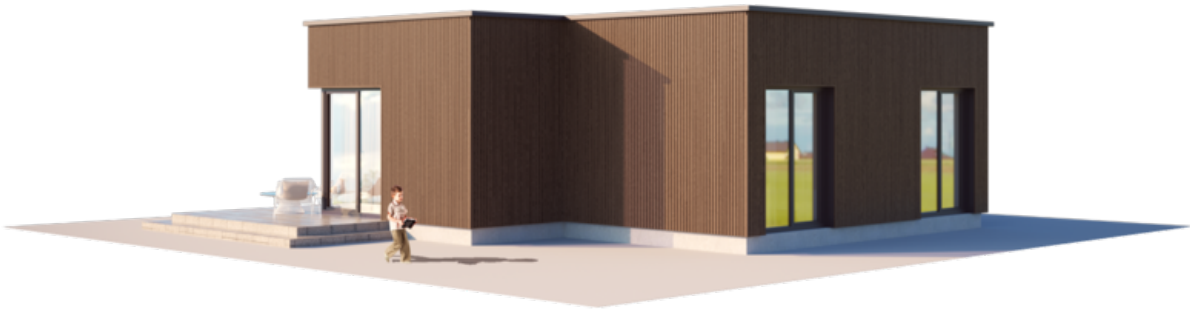

### THE WILD WAVE

Neįprasta geometrinė Wild Wave namo forma reprezentuoja vidinės šoninės jėgos transformuotą kubą. Šios jėgos pagalba susiformavusi figūra reprezentuoja lūžtančią bangą, kuri nuplauna visus Jūsų vargus ir rūpesčius.