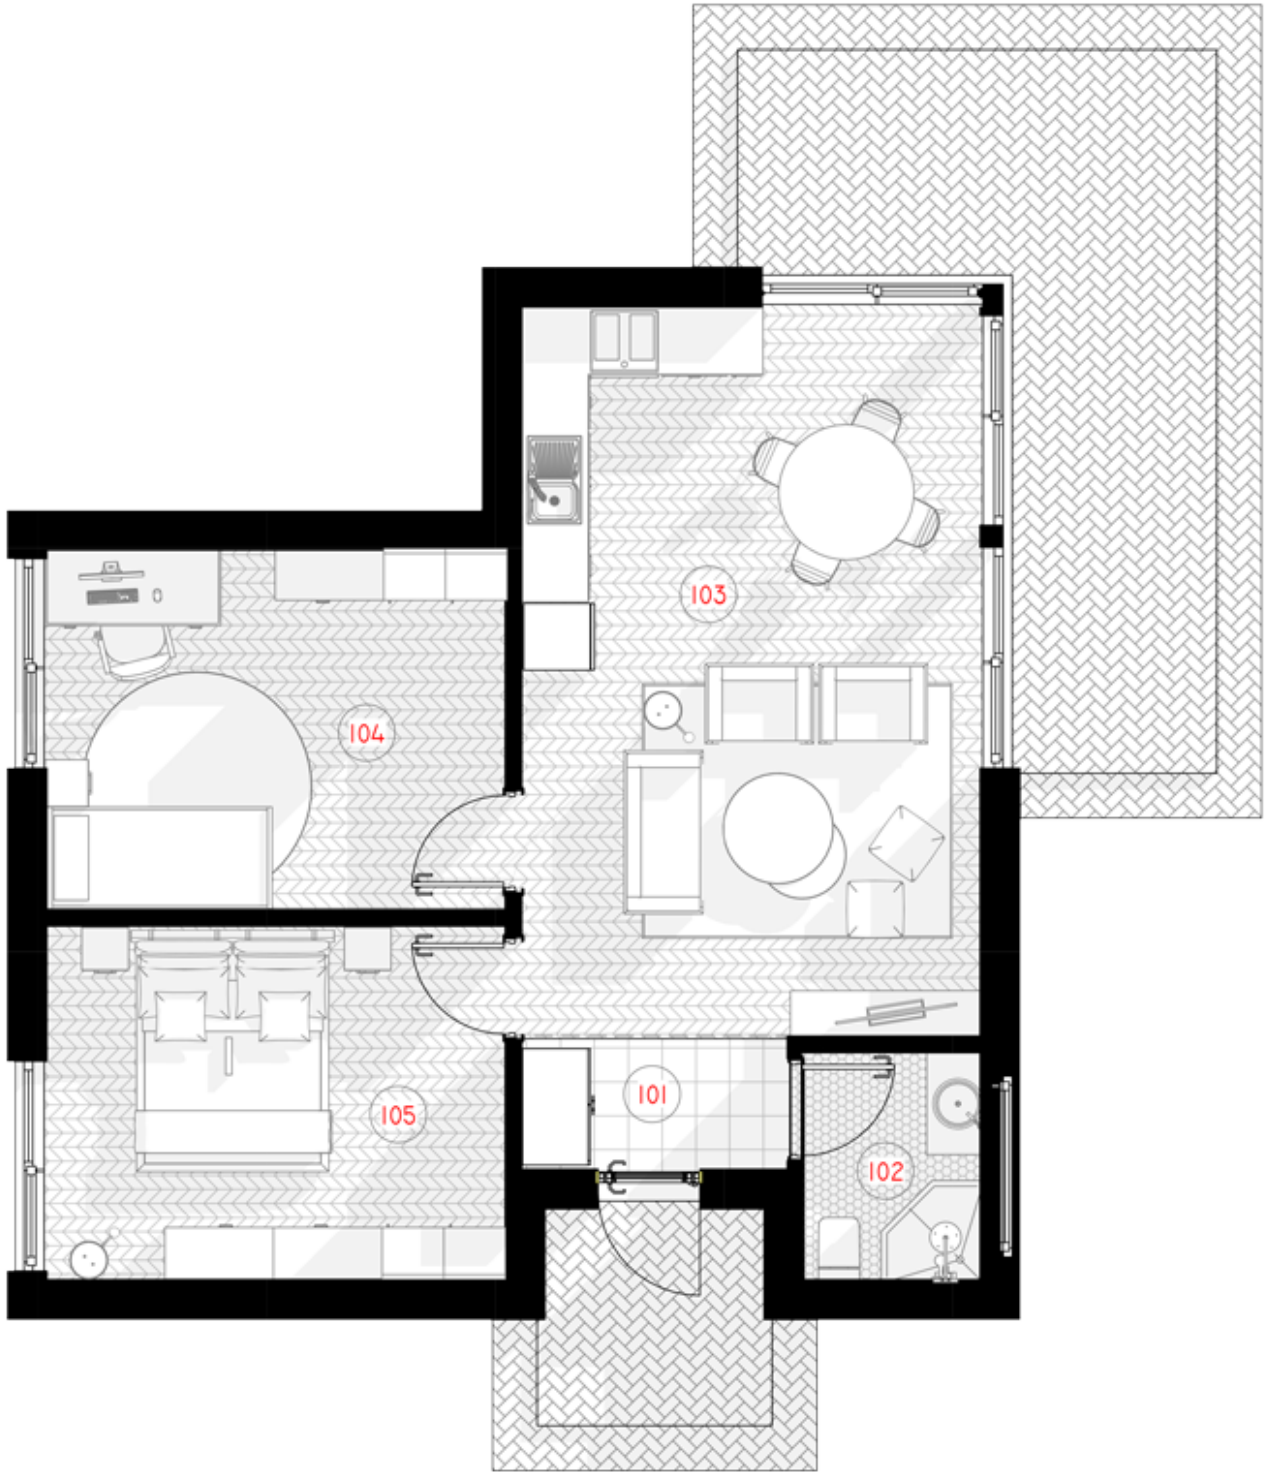

NPS

THE JEWELRY BOX

PANEL 60-2 M²

LIVING AREA	54.62
TOTAL AREA	57.75
NUMBER OF FLOORS	1
ROOF SLOPE	1.4
BUILDING AREA	74,69
LENGTH	9,33
WIDTH	8,98
HEIGHT	3.95

PRICE FROM

€ 36.300

PRIVALUMAI

THE WILD WAVE

Neįprasta geometrinė Wild Wave namo forma reprezentuoja vidinės šoninės jėgos transformuotą kubą. Šios jėgos pagalba susiformavusi figūra reprezentuoja lūžtančią bangą, kuri nuplauna visus Jūsų vargus ir rūpesčius.

akimirka dūžtančiose bangose.

Kalbėtojų apie laisvę yra daug. Wild Wave namai skirti tiems, kurie iš tiesų ja gyvena.

Wild Wave namo modelis lanksčiai pritaikomas 50m², 80m², 110m², 140m² gyvenamosioms erdvėms. Galima pasirinkti vieno aukšto ir dviejų aukštų (lofto tipo) namo sprendimus. Kaip ir kiti NP5 namai, Wild Wave modelio namas gali būti įsigyjamas pasirenkant skirtingus apdailos bei įrengimo lygius. Galite įsigyti gyvenimui pilnai paruoštą namą (netgi su baldais) arba savo meilę laisvei įprasinti savarankiškai sukurtu namo interjeru.

1ST FLOOR PLAN

101 TAMBOUR

2.77 m²

102 WC	3.13 m ²
103 KITCHEN-LIVING ROOM	26.23 m ²
104 ROOM	12.91 m ²
105 ROOM	12.71 m ²
TOTAL:	57.75 m²