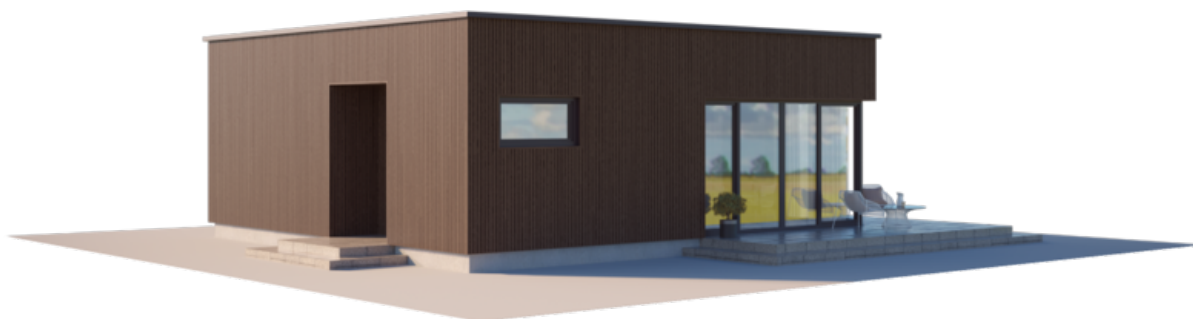

NPS

THE JEWELRY BOX

PANEL 60-2 M²

LIVING AREA	54.62
TOTAL AREA	57.75
NUMBER OF FLOORS	1
ROOF SLOPE	1.4
BUILDING AREA	74,69
LENGTH	9,33
WIDTH	8,98
HEIGHT	3.95

PRICE FROM

€ 36.300

PRIVALUMAI

THE WILD WAVE

Neįprasta geometrinė Wild Wave namo forma reprezentuoja vidinės šoninės jėgos transformuotą kubą. Šios jėgos pagalba susiformavusi figūra reprezentuoja lūžtančią bangą, kuri nuplauna visus Jūsų vargus ir rūpesčius.

akimirka dūžtančiose bangose.

Kalbėtojų apie laisvę yra daug. Wild Wave namai skirti tiems, kurie iš tiesų ja gyvena.

Wild Wave namo modelis lanksčiai pritaikomas 50m², 80m², 110m², 140m² gyvenamosioms erdvėms. Galima pasirinkti vieno aukšto ir dviejų aukštų (lofto tipo) namo sprendimus. Kaip ir kiti NP5 namai, Wild Wave modelio namas gali būti įsigyjamas pasirenkant skirtingus apdailos bei įrengimo lygius. Galite įsigyti gyvenimui pilnai paruoštą namą (netgi su baldais) arba savo meilę laisvei įprasinti savarankiškai sukurtu namo interjeru.