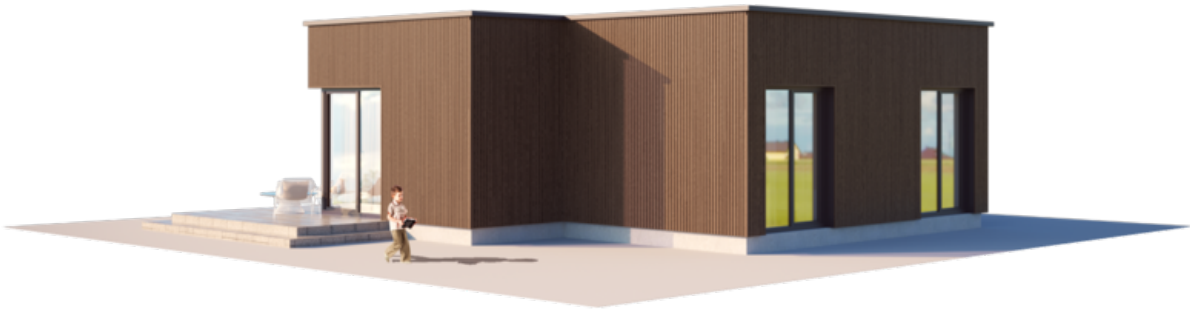

NPS

THE JEWELRY BOX

PANEL 60-2 M²

LIVING AREA	54.62
TOTAL AREA	57.75
NUMBER OF FLOORS	1
ROOF SLOPE	1.4
BUILDING AREA	74,69
HOUSE LENGTH	9,33
HOUSE WIDTH	8,98
HOUSE HEIGHT	3.95

€ 36.300

PRIVALUMAI

THE WILD WAVE

Neįprasta geometrinė Wild Wave namo forma reprezentuoja vidinės šoninės jėgos transformuotą kubą. Šios jėgos pagalba susiformavusi figūra reprezentuoja lūžtančią bangą, kuri nuplauna visus Jūsų vargus ir rūpesčius.

akimirka dūžtančiose bangose.

Kalbėtojų apie laisvę yra daug. Wild Wave namai skirti tiems, kurie iš tiesų ja gyvena.

Wild Wave namo modelis lanksčiai pritaikomas 50m², 80m², 110m², 140m² gyvenamosioms erdvėms. Galima pasirinkti vieno aukšto ir dviejų aukštų (lofto tipo) namo sprendimus. Kaip ir kiti NP5 namai, Wild Wave modelio namas gali būti įsigyjamas pasirenkant skirtingus apdailos bei įrengimo lygius. Galite įsigyti gyvenimui pilnai paruoštą namą (netgi su baldais) arba savo meilę laisvei įprasinti savarankiškai sukurtu namo interjeru.