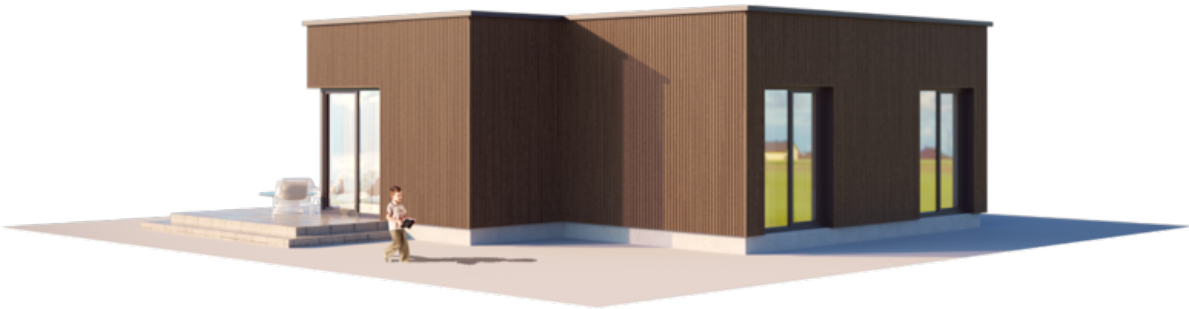

NPS

THE JEWELRY BOX

PANEL 60-2 M²

LIVING AREA	54.62
TOTAL AREA	57.75
NUMBER OF FLOORS	1
ROOF SLOPE	1.4
BUILDING AREA	74,69
LENGTH	9,33
WIDTH	8,98
HEIGHT	3.95

PRICE FROM

€ 36.300

PRIVALUMAI

THE WILD WAVE

Neįprasta geometrinė Wild Wave namo forma reprezentuoja vidinės šoninės jėgos transformuotą kubą. Šios jėgos pagalba susiformavusi figūra reprezentuoja lūžtančią bangą, kuri nuplauna visus Jūsų vargus ir rūpesčius.

akimirka dūžtančiose bangose.

Kalbėtojų apie laisvę yra daug. Wild Wave namai skirti tiems, kurie iš tiesų ja gyvena.

Wild Wave namo modelis lanksčiai pritaikomas 50m², 80m², 110m², 140m² gyvenamosioms erdvėms. Galima pasirinkti vieno aukšto ir dviejų aukštų (lofto tipo) namo sprendimus. Kaip ir kiti NP5 namai, Wild Wave modelio namas gali būti įsigyjamas pasirenkant skirtingus apdailos bei įrengimo lygius. Galite įsigyti gyvenimui pilnai paruoštą namą (netgi su baldais) arba savo meilę laisvei įprasinti savarankiškai sukurtu namo interjeru.