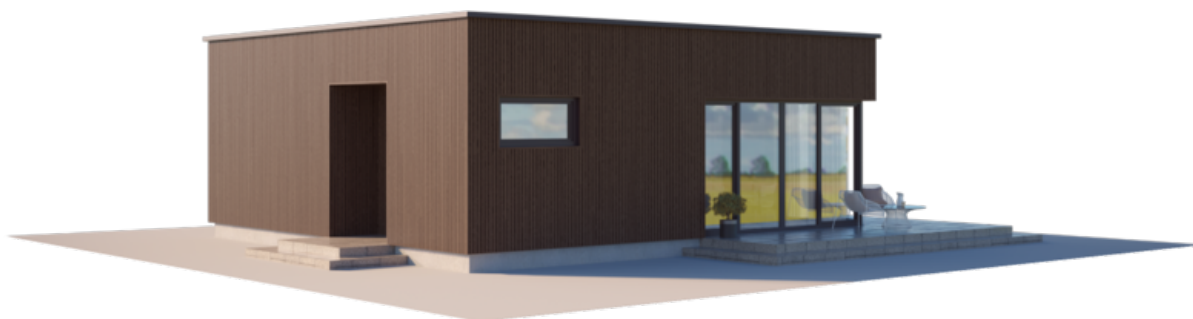

NPS

THE JEWELRY BOX

PANEL 60-2 M²

LIVING AREA	54.62
TOTAL AREA	57.75
NUMBER OF FLOORS	1
ROOF SLOPE	1.4
BUILDING AREA	74,69
HOUSE LENGTH	9,33
HOUSE WIDTH	8,98
HOUSE HEIGHT	3.95

€ 36.300

PRIVALUMAI

THE WILD WAVE

Neįprasta geometrinė Wild Wave namo forma reprezentuoja vidinės šoninės jėgos transformuotą kubą. Šios jėgos pagalba susiformavusi figūra reprezentuoja lūžtančią bangą, kuri nuplauna visus Jūsų vargus ir rūpesčius.

akimirka dūžtančiose bangose.

Kalbėtojų apie laisvę yra daug. Wild Wave namai skirti tiems, kurie iš tiesų ja gyvena.

Wild Wave namo modelis lanksčiai pritaikomas 50m², 80m², 110m², 140m² gyvenamosioms erdvėms. Galima pasirinkti vieno aukšto ir dviejų aukštų (lofto tipo) namo sprendimus. Kaip ir kiti NP5 namai, Wild Wave modelio namas gali būti įsigyjamas pasirenkant skirtingus apdailos bei įrengimo lygius. Galite įsigyti gyvenimui pilnai paruoštą namą (netgi su baldais) arba savo meilę laisvei įprasinti savarankiškai sukurtu namo interjeru.