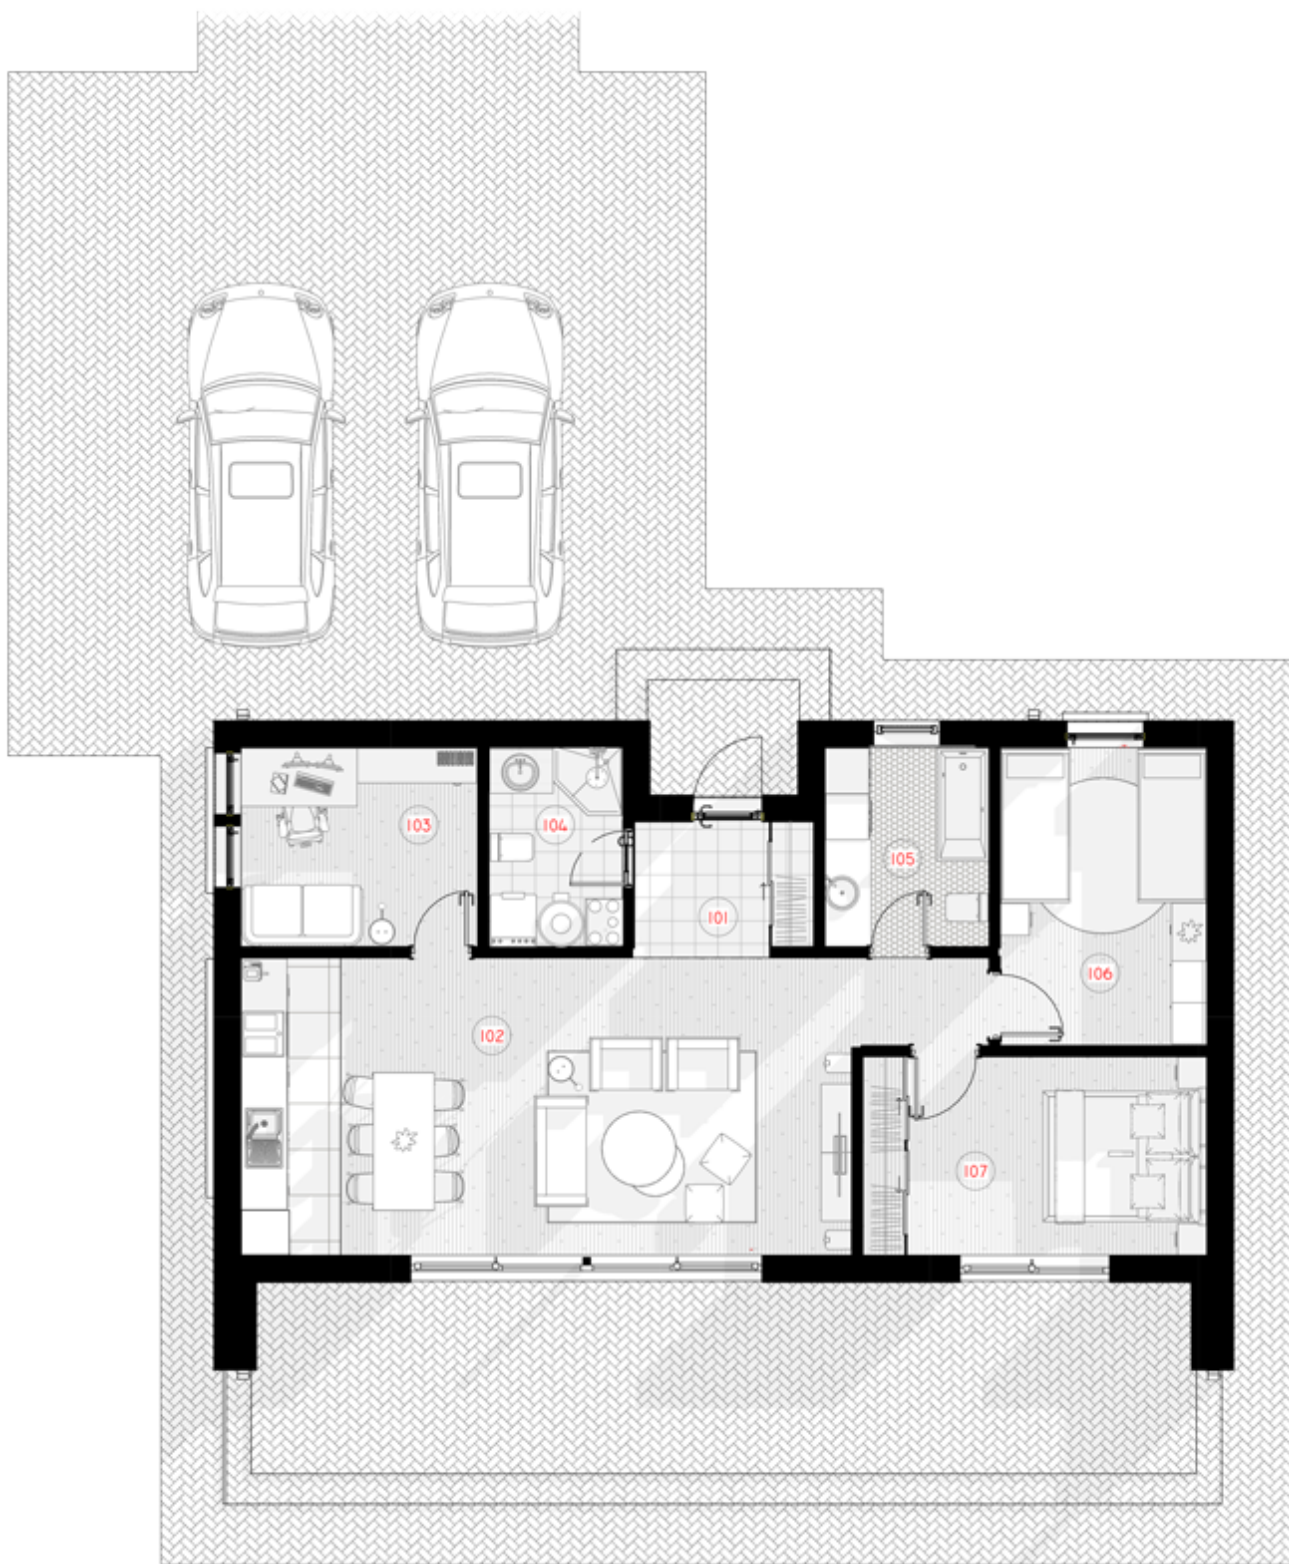

NPS

THE SWEET CUPCAKE

PANEL 80 M²

LIVING AREA	52.55
TOTAL AREA	78.59
NUMBER OF FLOORS	1
ROOF SLOPE	28
BUILDING AREA	114
HOUSE LENGTH	13.33
HOUSE WIDTH	8.50
HOUSE HEIGHT	5.7

€ 2.000

PRIVALUMAI

THE WILD WAVE

Neįprasta geometrinė Wild Wave namo forma reprezentuoja vidinės šoninės jėgos transformuotą kubą. Šios jėgos pagalba susiformavusi figūra reprezentuoja lūžtančią bangą, kuri nuplauna visus Jūsų vargus ir rūpesčius.

akimirka dūžtančiose bangose.

Kalbėtojų apie laisvę yra daug. Wild Wave namai skirti tiems, kurie iš tiesų ja gyvena.

Wild Wave namo modelis lanksčiai pritaikomas 50m², 80m², 110m², 140m² gyvenamosioms erdvėms. Galima pasirinkti vieno aukšto ir dviejų aukštų (lofto tipo) namo sprendimus. Kaip ir kiti NP5 namai, Wild Wave modelio namas gali būti įsigyjamas pasirenkant skirtingus apdailos bei įrengimo lygius. Galite įsigyti gyvenimui pilnai paruoštą namą (netgi su baldais) arba savo meilę laisvei įprasinti savarankiškai sukurtu namo interjeru.

1ST FLOOR PLAN

101 TAMBOUR	4.10m ²
102 LIVING ROOM-KITCHEN	33.85 m ²
103 WORKING ROOM	8.11m ²
104 BOILER ROOM-WC	4.58m ²
105 BATHROOM	5.64m ²
106 CHILDREN'S ROOM	10.59m ²
107 PARENTS' BEDROOM	11.76m ²
TOTAL:	78.63m²
