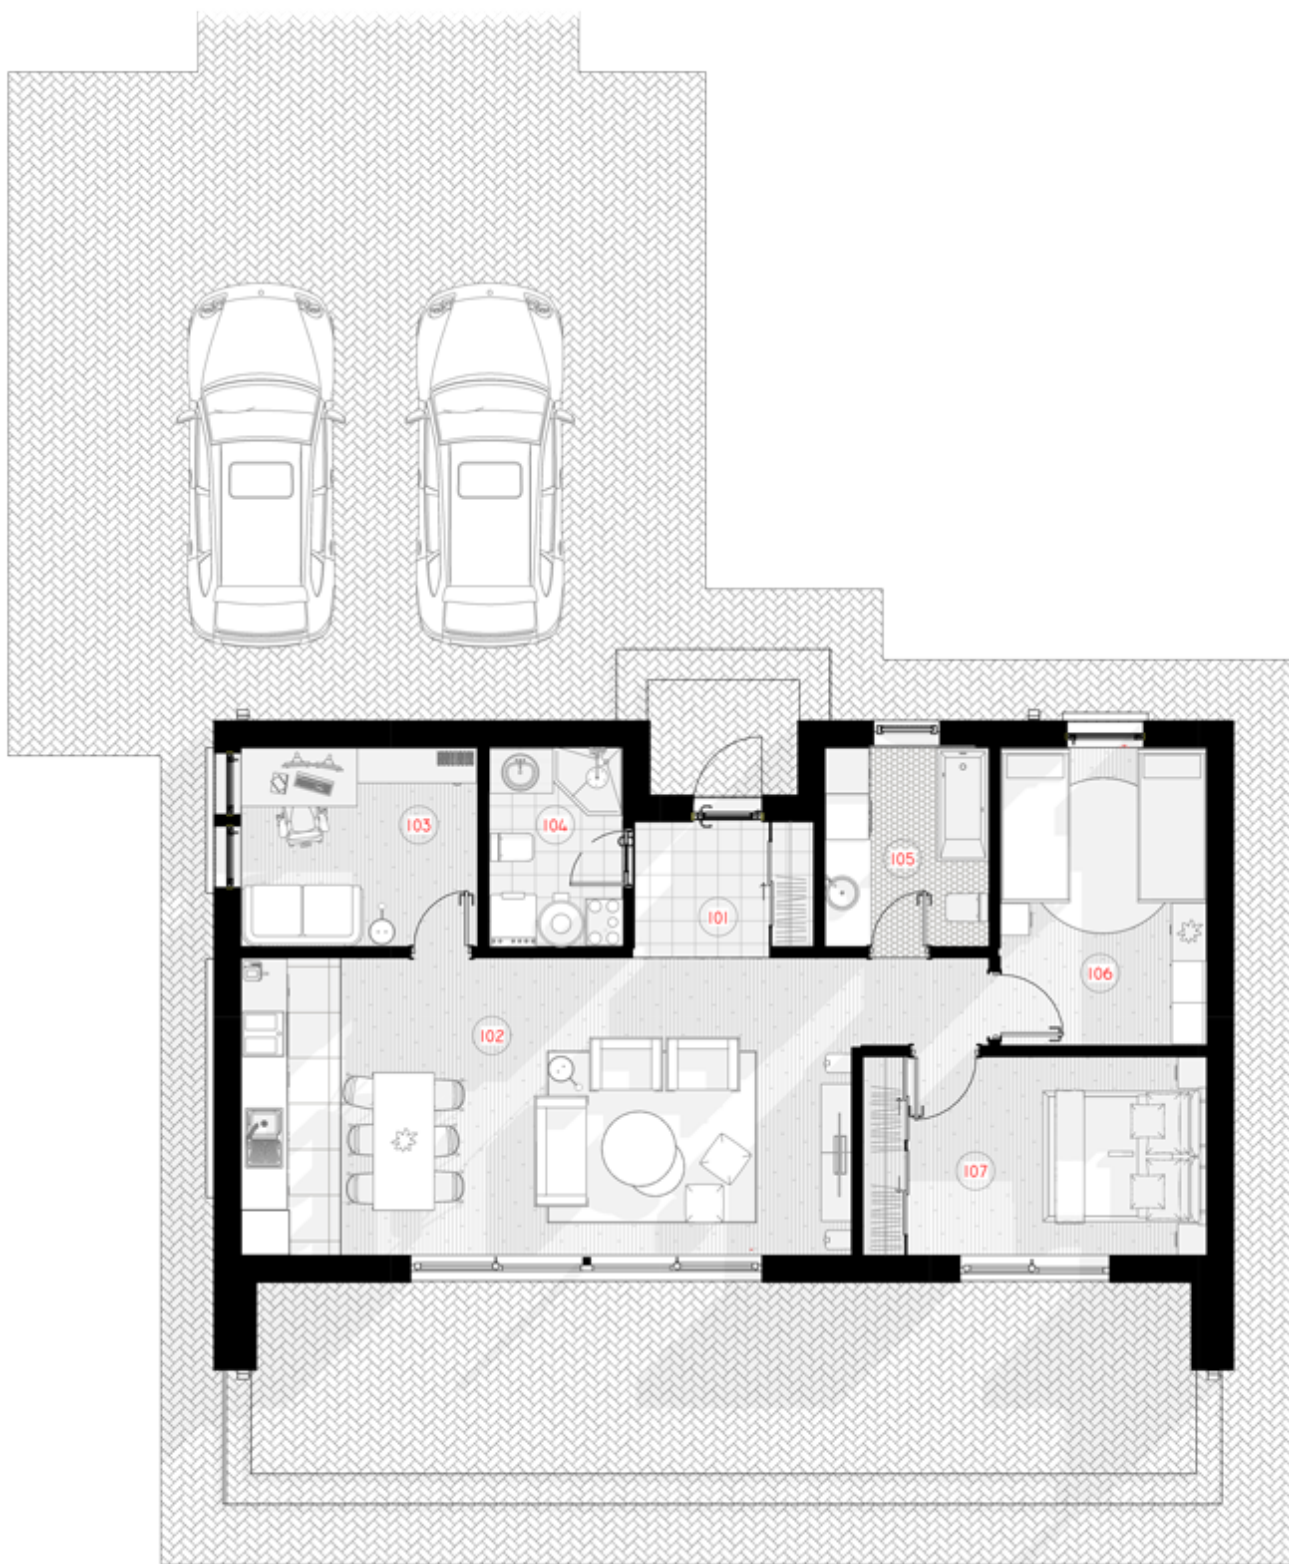

NFS

THE SWEET CUPCAKE

PANEL 80 M²

LIVING AREA	52.55
TOTAL AREA	78.59
NUMBER OF FLOORS	1
ROOF SLOPE	28
BUILDING AREA	114
LENGTH	13.33
WIDTH	8.50
HEIGHT	5.7

PRICE FROM **€ 2.000**

PRIVALUMAI

THE WILD WAVE

Neįprasta geometrinė Wild Wave namo forma reprezentuoja vidinės šoninės jėgos transformuotą kubą. Šios jėgos pagalba susiformavusi figūra reprezentuoja lūžtančią bangą, kuri nuplauna visus Jūsų vargus ir rūpesčius.

akimirka dūžtančiose bangose.

Kalbėtojų apie laisvę yra daug. Wild Wave namai skirti tiems, kurie iš tiesų ja gyvena.

Wild Wave namo modelis lanksčiai pritaikomas 50m², 80m², 110m², 140m² gyvenamosioms erdvėms. Galima pasirinkti vieno aukšto ir dviejų aukštų (lofto tipo) namo sprendimus. Kaip ir kiti NP5 namai, Wild Wave modelio namas gali būti įsigyjamas pasirenkant skirtingus apdailos bei įrengimo lygius. Galite įsigyti gyvenimui pilnai paruoštą namą (netgi su baldais) arba savo meilę laisvei įprasinti savarankiškai sukurtu namo interjeru.

1ST FLOOR PLAN

101 TAMBOUR	4.10m ²
102 LIVING ROOM-KITCHEN	33.85 m ²
103 WORKING ROOM	8.11m ²
104 BOILER ROOM-WC	4.58m ²
105 BATHROOM	5.64m ²
106 CHILDREN'S ROOM	10.59m ²
107 PARENTS' BEDROOM	11.76m ²
TOTAL:	78.63m²
