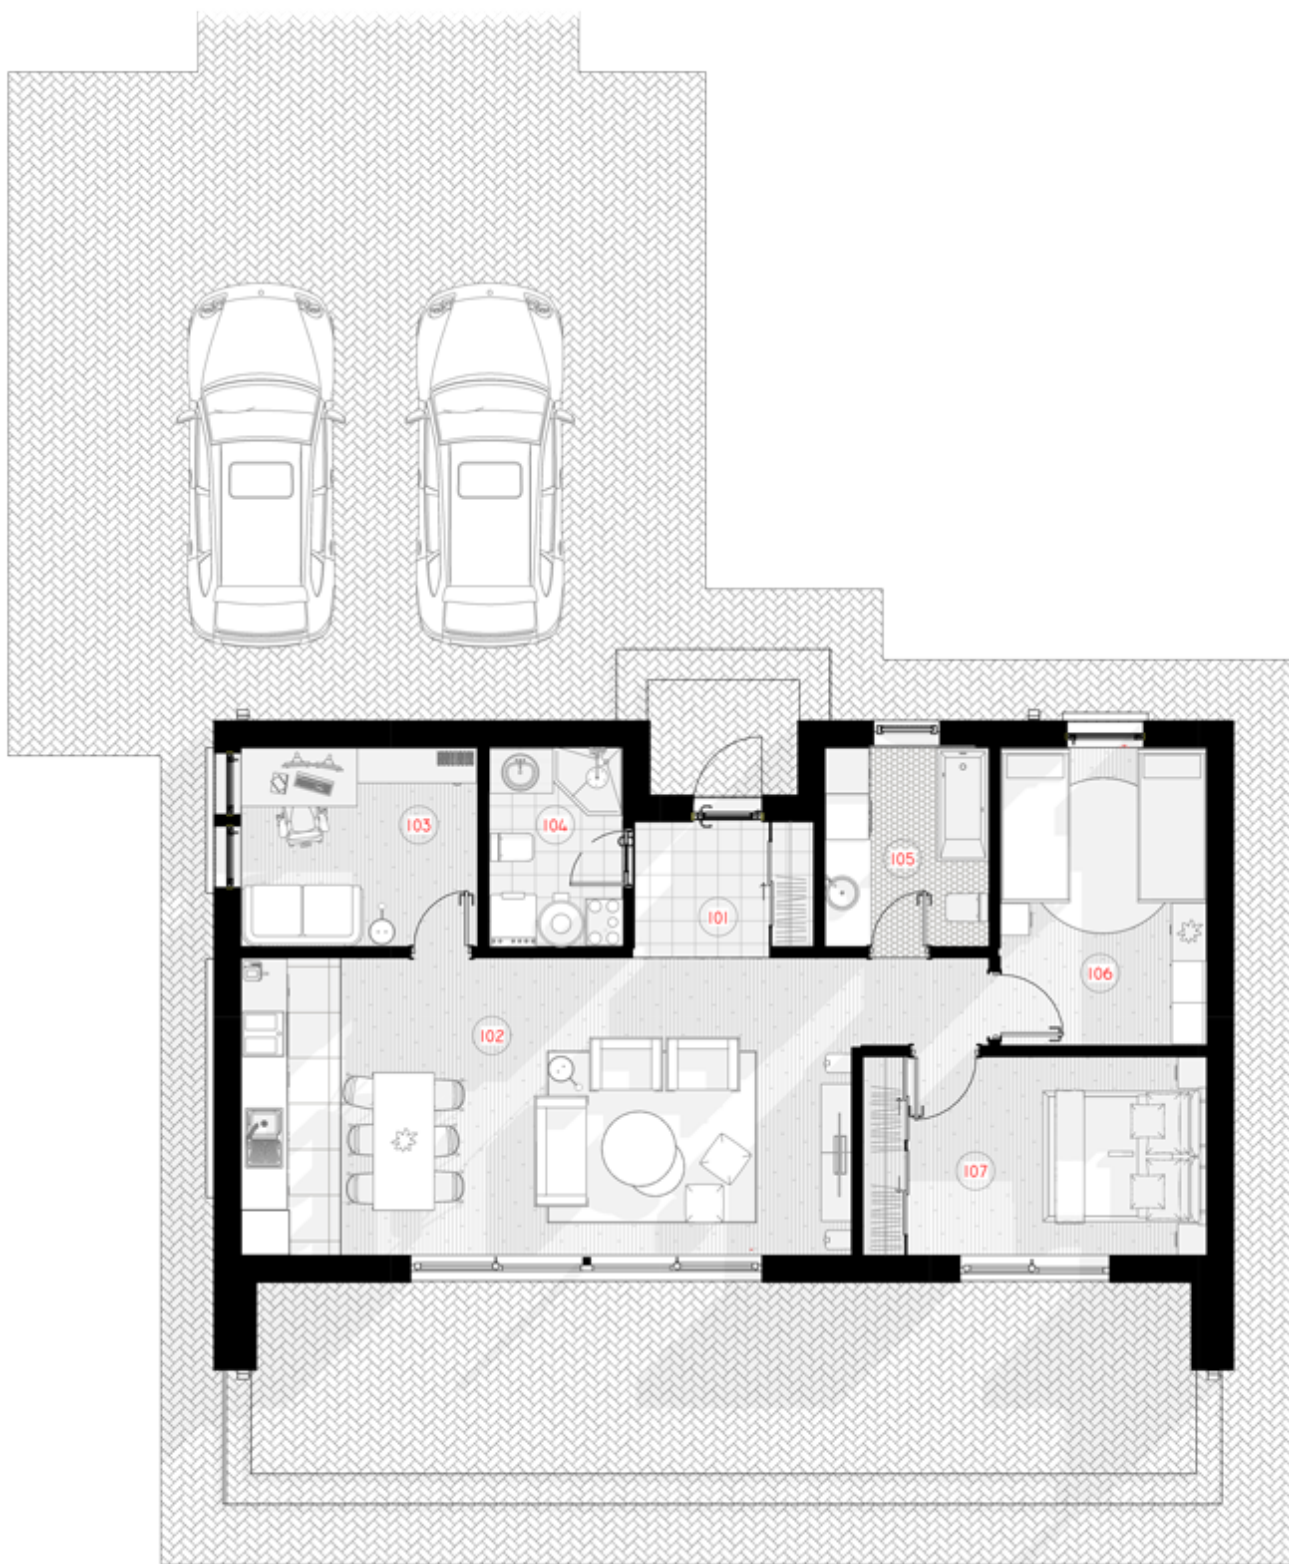

### PANEL 80 M<sup>2</sup>

---

LIVING AREA	52.55
TOTAL AREA	78.59
NUMBER OF FLOORS	1
ROOF SLOPE	28
BUILDING AREA	114
HOUSE LENGTH	13.33
HOUSE WIDTH	8.50
HOUSE HEIGHT	5.7

---

€ 2.000

### THE WILD WAVE

Neįprasta geometrinė Wild Wave namo forma reprezentuoja vidinės šoninės jėgos transformuotą kubą. Šios jėgos pagalba susiformavusi figūra reprezentuoja lūžtančią bangą, kuri nuplauna visus Jūsų vargus ir rūpesčius.

akimirka dūžtančiose bangose.

Kalbėtojų apie laisvę yra daug. Wild Wave namai skirti tiems, kurie iš tiesų ja gyvena.

Wild Wave namo modelis lanksčiai pritaikomas 50m<sup>2</sup>, 80m<sup>2</sup>, 110m<sup>2</sup>, 140m<sup>2</sup> gyvenamosioms erdvėms. Galima pasirinkti vieno aukšto ir dviejų aukštų (lofto tipo) namo sprendimus. Kaip ir kiti NP5 namai, Wild Wave modelio namas gali būti įsigyjamas pasirenkant skirtingus apdailos bei įrengimo lygius. Galite įsigyti gyvenimui pilnai paruoštą namą (netgi su baldais) arba savo meilę laisvei įprasinti savarankiškai sukurtu namo interjeru.

# 1ST FLOOR PLAN

---

101 TAMBOUR	4.10m <sup>2</sup>
102 LIVING ROOM-KITCHEN	33.85 m <sup>2</sup>
103 WORKING ROOM	8.11m <sup>2</sup>
104 BOILER ROOM-WC	4.58m <sup>2</sup>
105 BATHROOM	5.64m <sup>2</sup>
106 CHILDREN'S ROOM	10.59m <sup>2</sup>
107 PARENTS' BEDROOM	11.76m <sup>2</sup>
<b>TOTAL:</b>	<b>78.63m<sup>2</sup></b>