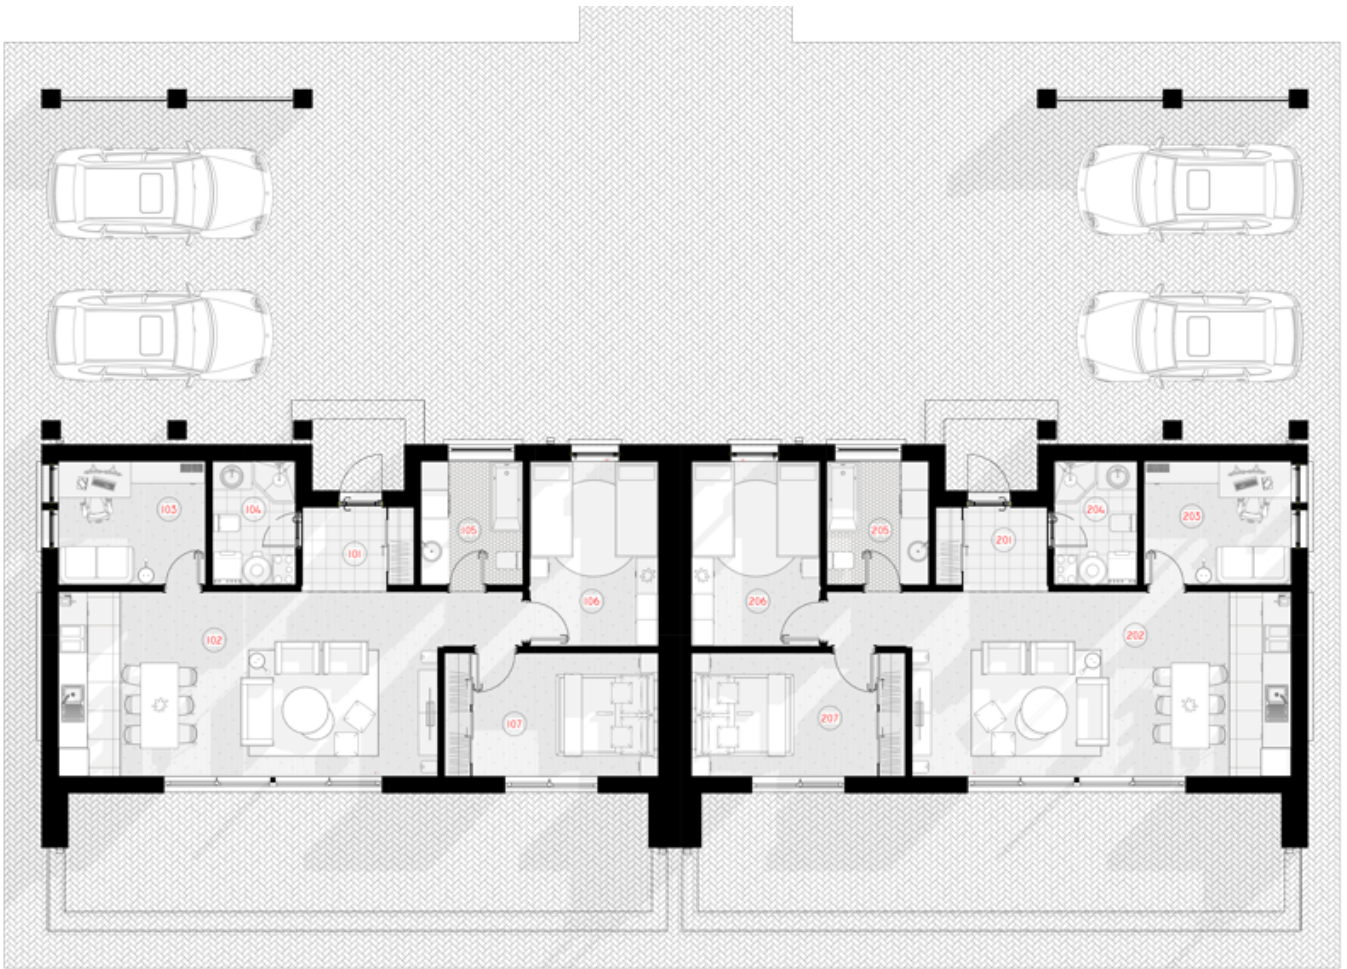

1ST FLOOR PLAN

101 ENTRANCE	4.10 m²
102 LIVING ROOM-KITCHEN	33.85 m²
103 ROOM	8.11 m²
104 BOILER ROOM	4.58 m²
105 WC	5.60 m²
106 CHILD'S ROOM	10.59 m²
107 PARENTS BEDROOM	11.76 m²