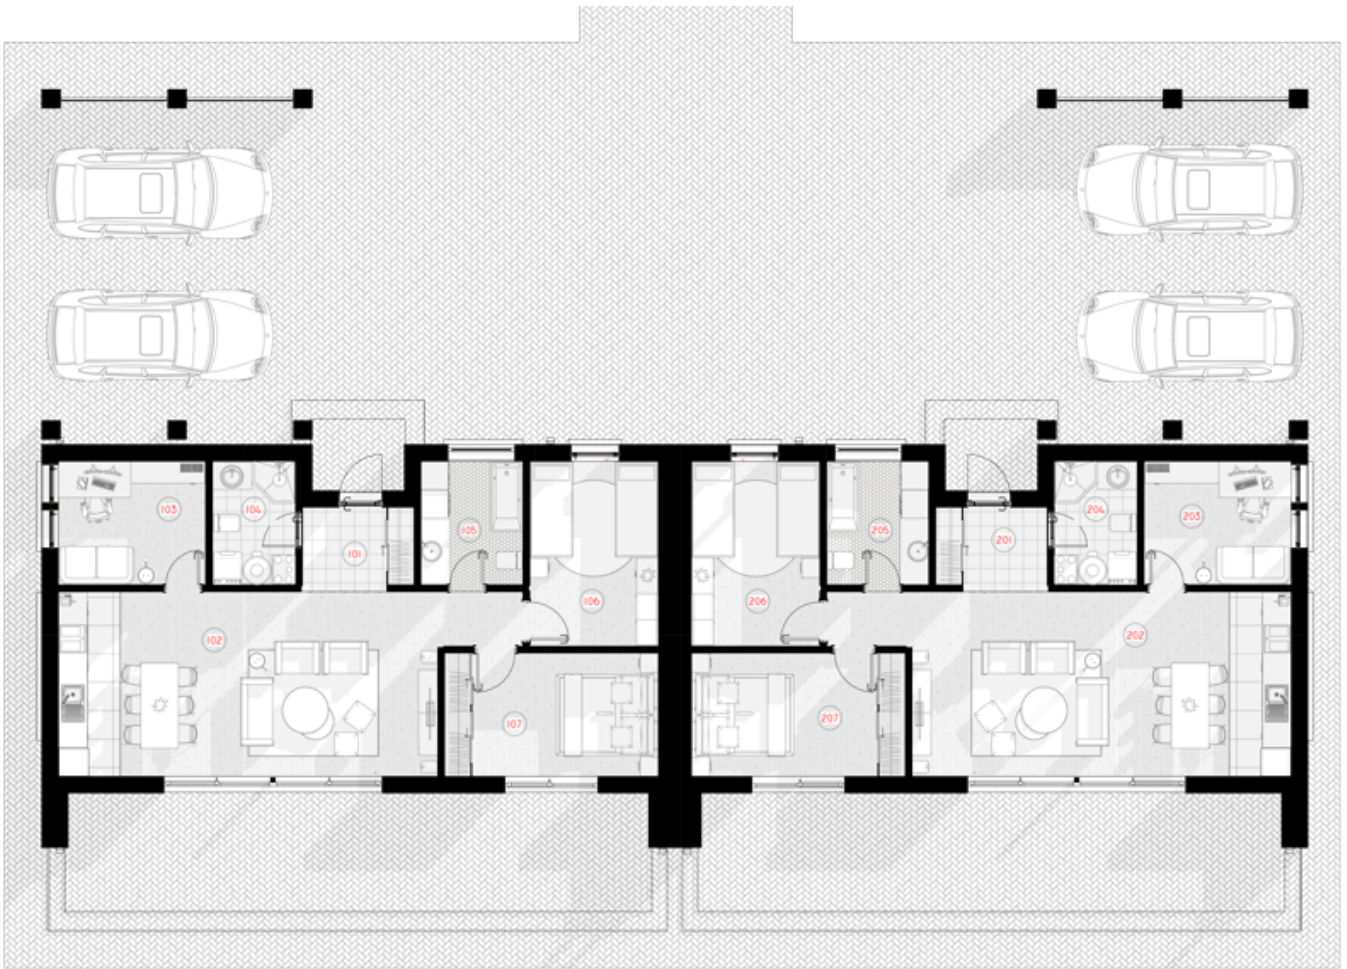

NPS

THE SWEET CUPCAKE

PANEL _{2x}80M²

LIVING AREA	128.72
TOTAL AREA	157.18
NUMBER OF FLOORS	1
ROOF SLOPE	28
BUILDING AREA	313,3
LENGTH	26,74
WIDTH	16,01
HEIGHT	5,7

PRICE FROM

€ 36.300

PRIVALUMAI

THE WILD WAVE

Neįprasta geometrinė Wild Wave namo forma reprezentuoja vidinės šoninės jėgos transformuotą kubą. Šios jėgos pagalba susiformavusi figūra reprezentuoja lūžtančią bangą, kuri nuplauna visus Jūsų vargus ir rūpesčius.

Wild Wave namo modelis lanksčiai pritaikomas 50m², 80m², 110m², 140m² gyvenamosioms erdvėms. Galima pasirinkti vieno aukšto ir dviejų aukštų (lofto tipo) namo sprendimus. Kaip ir kiti NP5 namai, Wild Wave modelio namas gali būti įsigyjamas pasirenkant skirtingus apdailos bei įrengimo lygius. Galite įsigyti gyvenimui pilnai paruoštą namą (netgi su baldais) arba savo meilę laisvei įprasminti savarankiškai sukurtu namo interjeru.